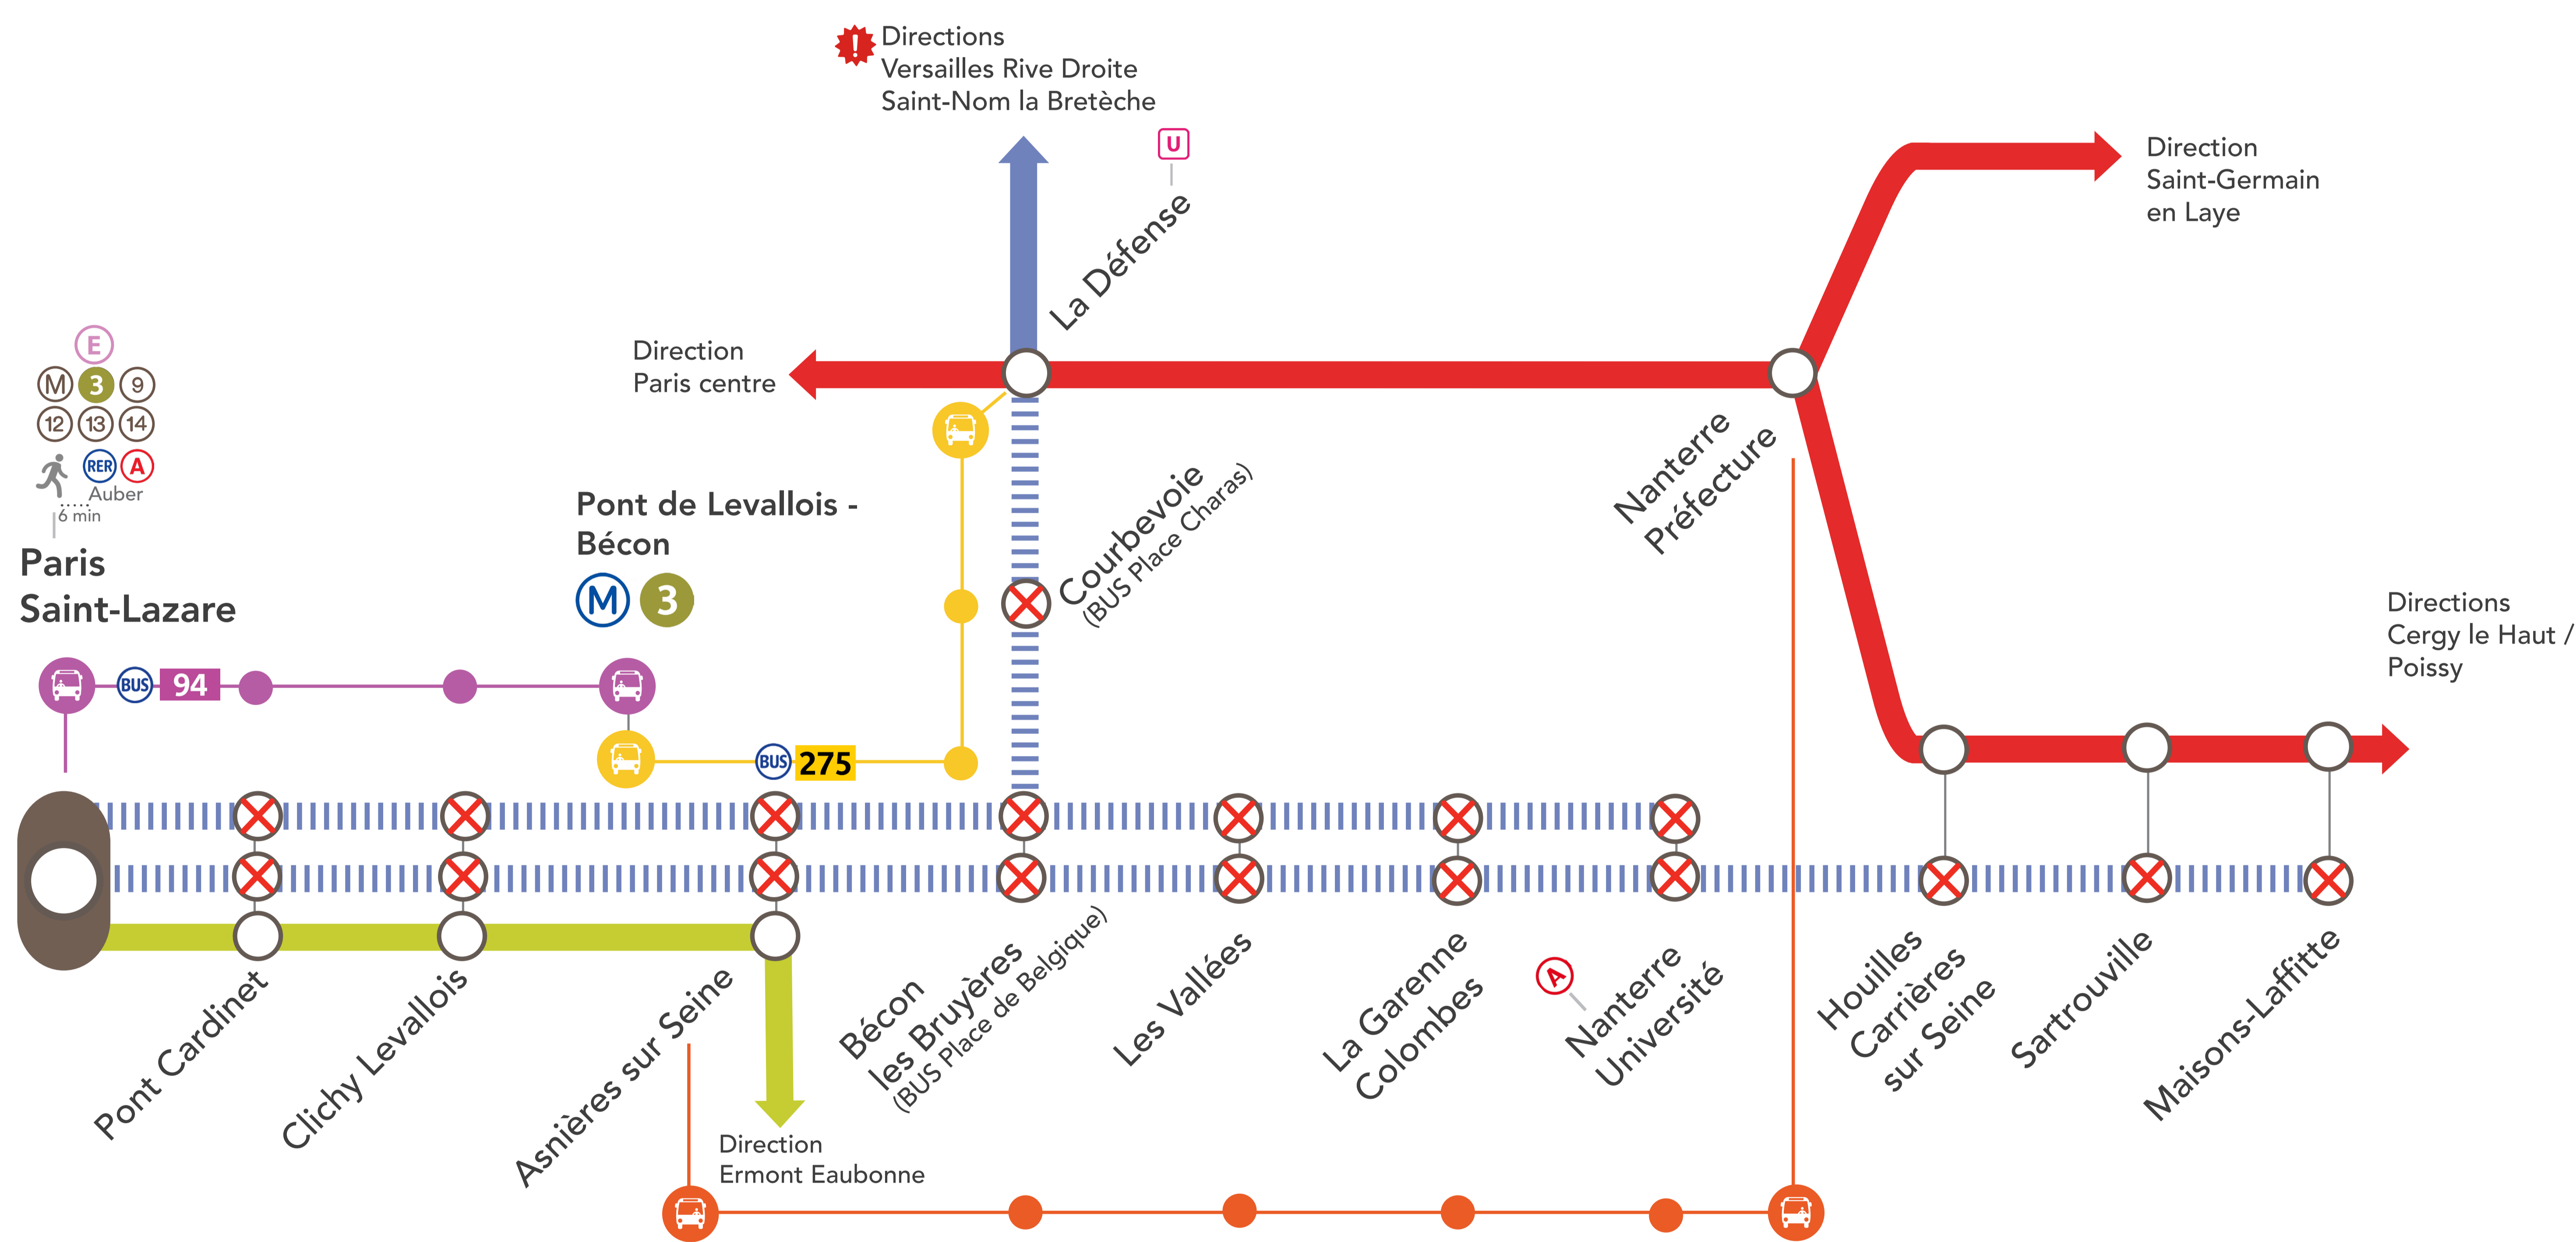

INFO TRAVAUX

INTERRUPTION DE CIRCULATION

LIGNE L FERMÉE ENTRE

- PARIS SAINT-LAZARE & NANTERRE UNIVERSITÉ / MAISONS-LAFFITTE
 - PARIS SAINT-LAZARE & LA DÉFENSE
- LA **LIGNE J** DESSERT EXCEPTIONNELLEMENT LES GARES DE PONT-CARDINET & CLICHY LEVALLOIS

MAI 16 et 17	MAI 23 et 24	MAI 30 et 31	JUIN LUNDI 1^{er}	+ D'INFOS ➤ sur le blog de la ligne ➤ sur le fil Twitter ➤ en gare ➤ sur Transilien.com	INFO COMPLÉMENTAIRE Du 30 mai au 1er juin Ligne J fermée entre Paris Saint-Lazare & Mantes la Jolie via Poissy
---	---	---	---	--	--

⚠ Pour vous rendre entre Garches Marnes la Coquette & Saint-Nom la Bretèche, un changement est à prévoir en gare de Saint-Cloud.

🕒 **BUS DE REMPLACEMENT SNCF / ALLONGEMENT DU TEMPS DE TRAJET**

Asnières sur Seine ← → Nanterre Préfecture **+70 MIN**

RENFORCEMENT DE LIGNES RÉGULIÈRES

Paris Saint-Lazare ← → Pont de Levallois Bécon
Pont de Levallois Bécon ← → La Défense

🚌 **ASNIÈRES SUR SEINE <-> NANTERRE PRÉFECTURE (OMNIBUS)**

AU DÉPART DE	JOURS	PREMIERS DÉPARTS	DERNIERS DÉPARTS	FRÉQUENCES
Asnières sur Seine	Week-end	05 : 50	22 : 00	10 à 30 minutes
Nanterre Préfecture	Jour férié	04 : 43	21 : 00	
GARES DESSERVIES				
• ASNIÈRES SUR SEINE • BÉCON LES BRUYÈRES • LES VALLÉES • LA GARENNE COLOMBES • NANTERRE UNIVERSITÉ • NANTERRE PRÉFECTURE				