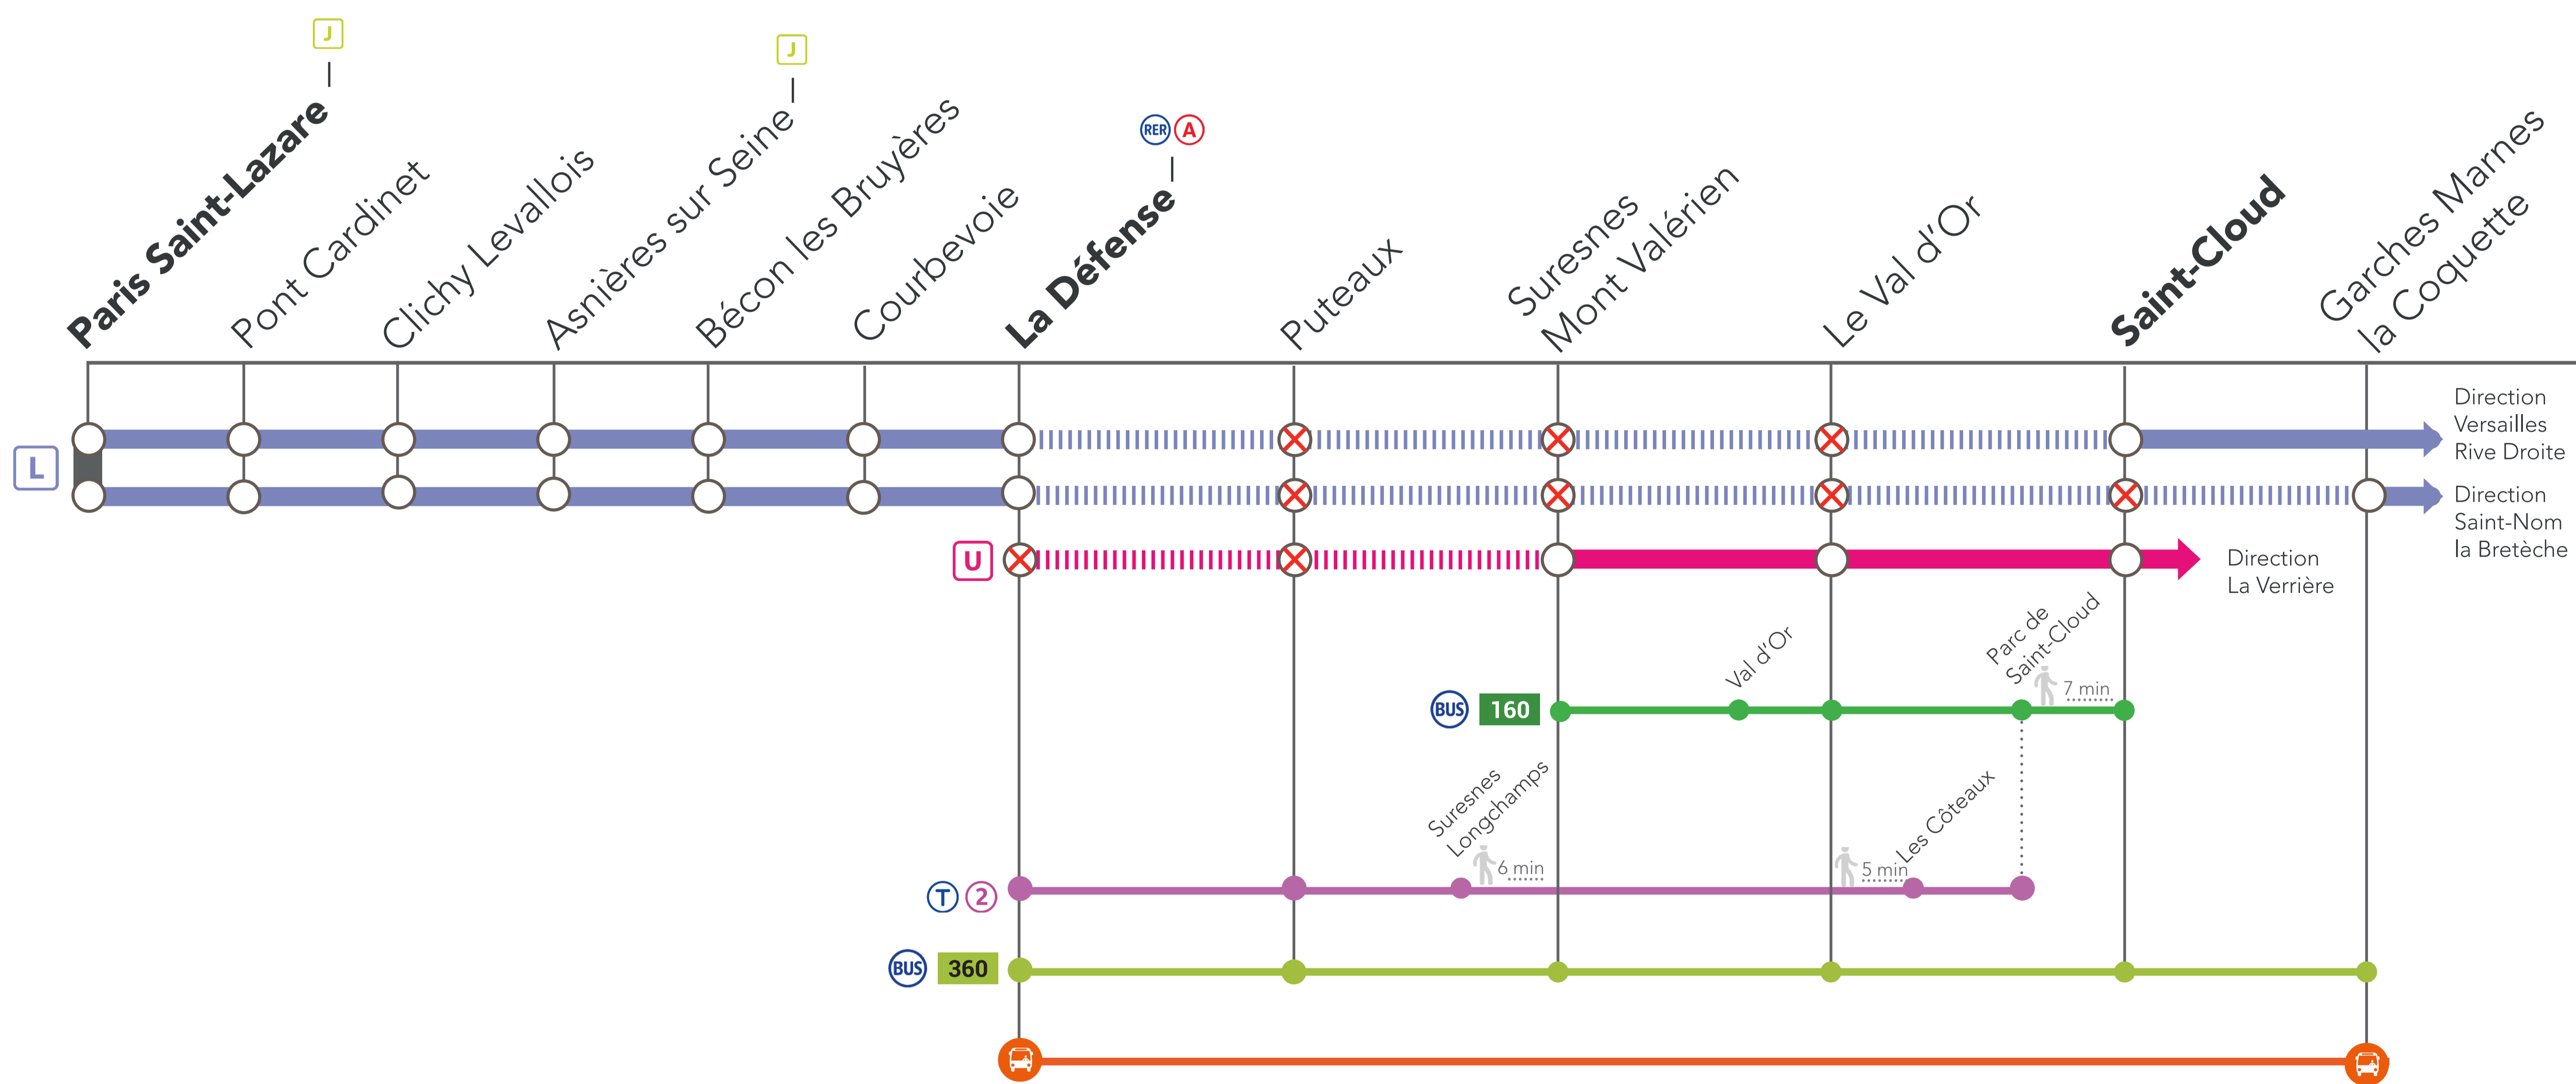

Sud

INFO TRAVAUX

INTERRUPTION DE CIRCULATION

LIGNE L SUD FERMÉE ENTRE

- LA DÉFENSE & SAINT-CLOUD
- SAINT-CLOUD & GARCHES MARNES LA COQUETTE

LIGNE U FERMÉE

ENTRE LA DÉFENSE & SURESNES MONT VALÉRIEN

JUIN
27
et **28**

JUIL.
04
et **05**

+ D'INFOS

- sur les blogs de ligne
- sur les fils Twitter
- en gare
- sur Transilien.com

POURQUOI CES TRAVAUX ?

Des travaux ont lieu sur vos lignes afin d'améliorer l'accessibilité en gare de Puteaux.

III Aucun train | Gare non desservie en train | Bus de remplacement SNCF | Renforcement de lignes régulières

BUS DE REMPLACEMENT SNCF / ALLONGEMENT DU TEMPS DE TRAJET

La Défense Garches Marnes la Coquette (direct) + 40 MIN

RENFORCEMENT DE LIGNES RÉGULIÈRES

Suresnes Mont Valérien Saint-Cloud

La Défense Garches Marnes la Coquette

Porte de Versailles Pont de Bezons