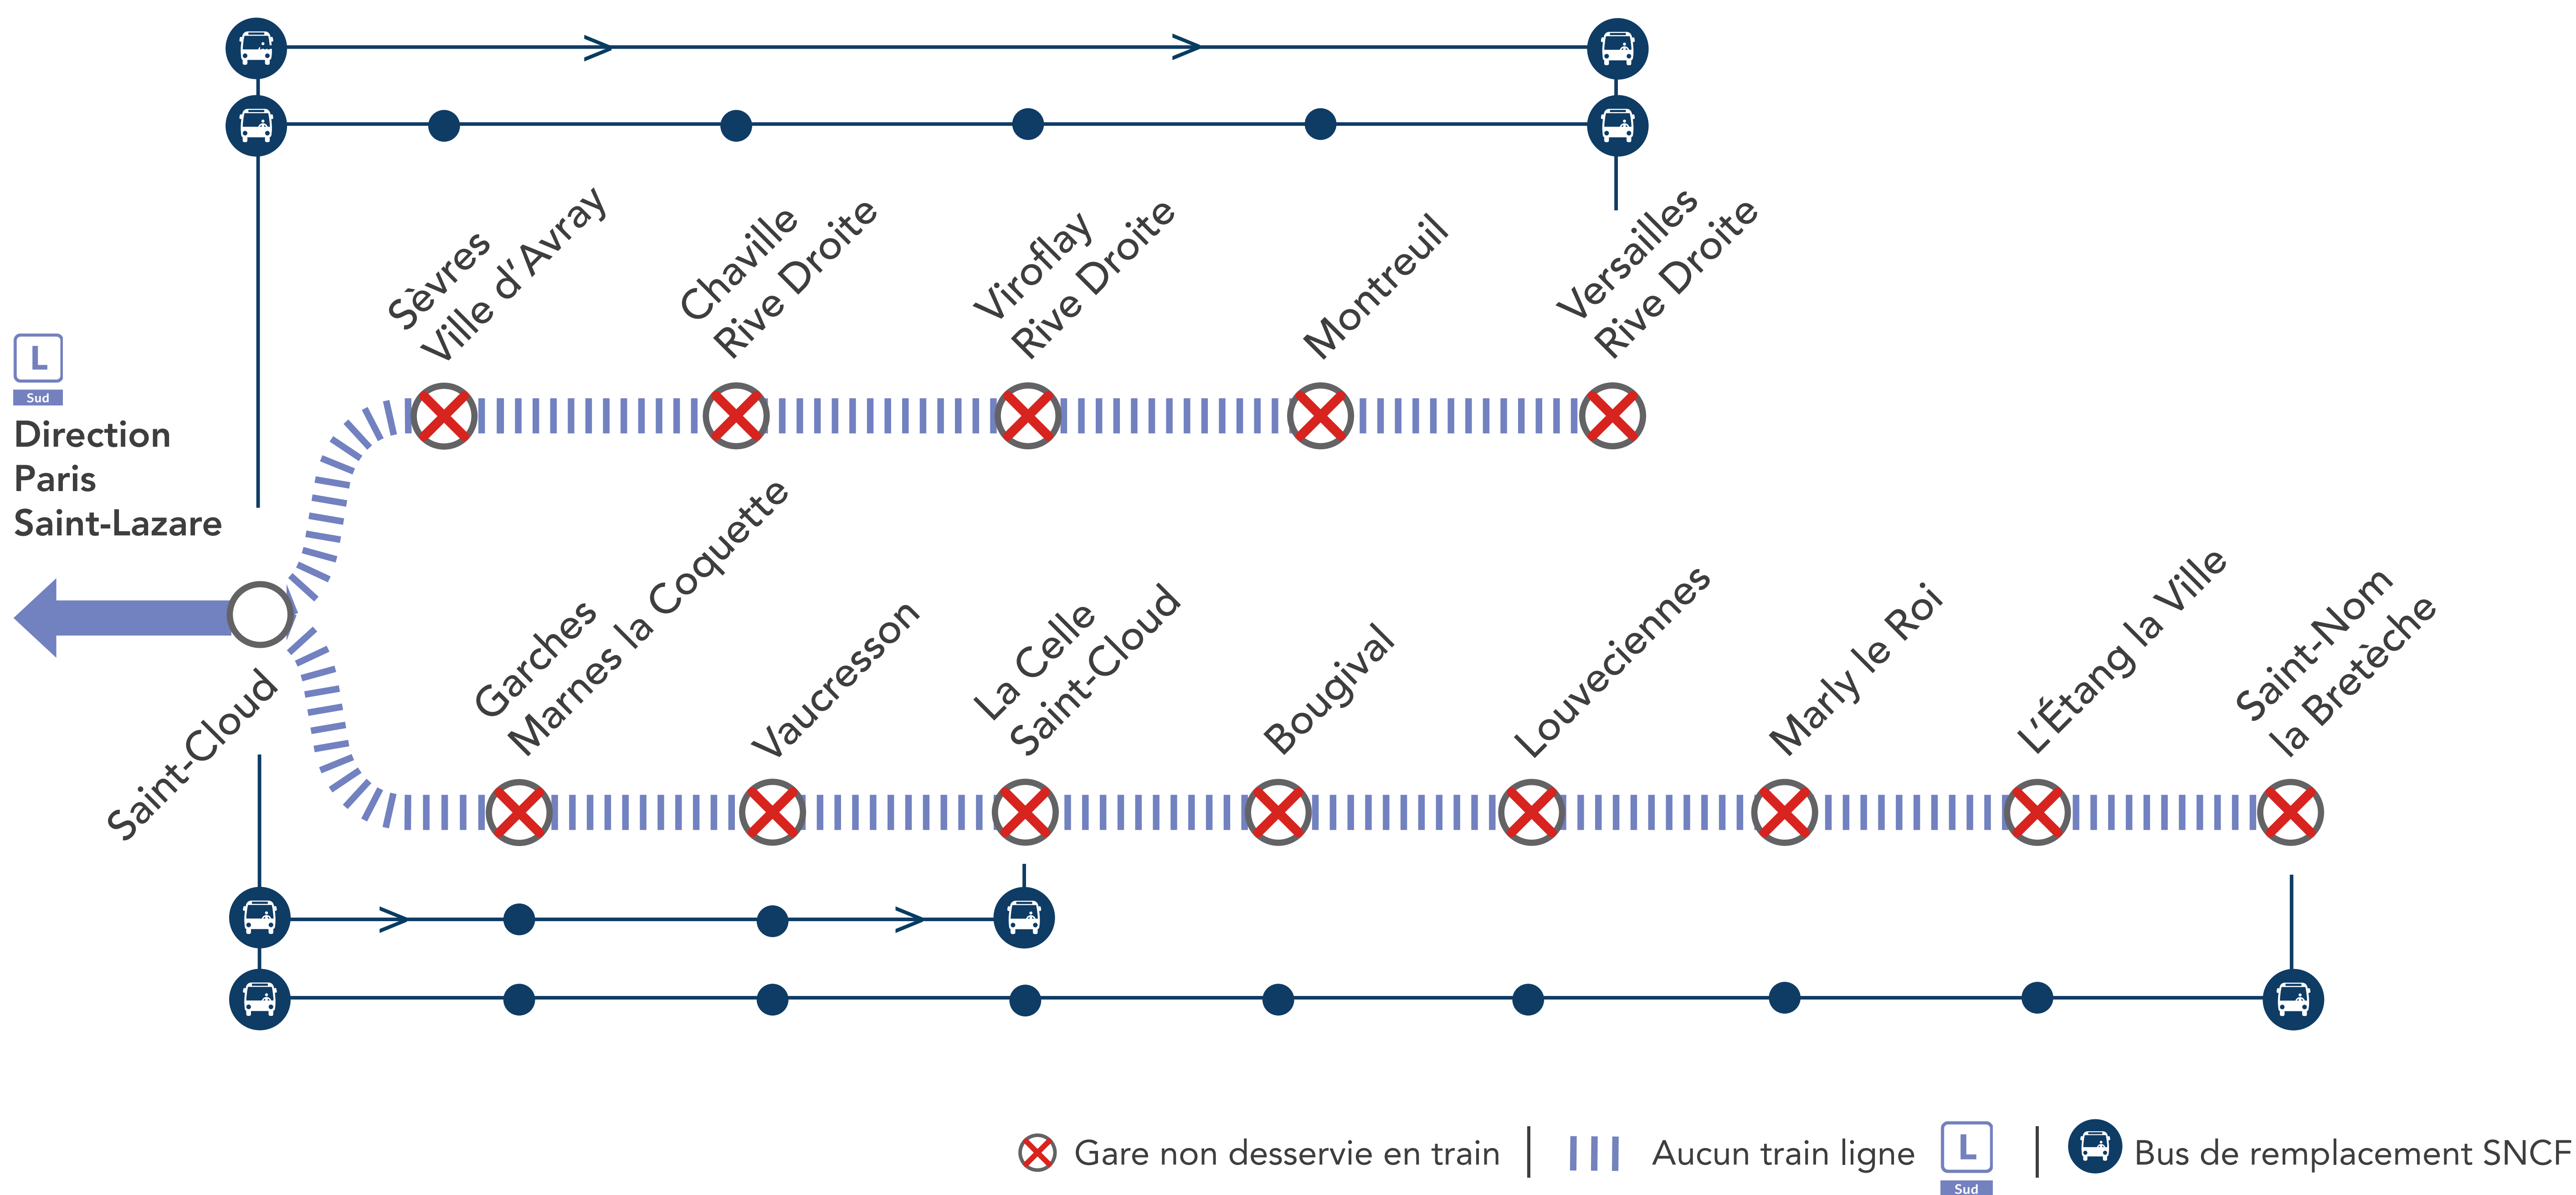

Sud

INFO TRAVAUX

INTERRUPTION DE CIRCULATION

LIGNE FERMÉE

Sud

EN SEMAINE À PARTIR DE 21H10

ENTRE SAINT-CLOUD & VERSAILLES RIVE DROITE / SAINT-NOM LA BRETÈCHE

JUIL.
20
au **31**

AOÛT
03
au **21**

+ D'INFOS

- sur l'appli SNCF
- sur le blog de la ligne
- en gare
- sur Transilien.com

Pourquoi ces travaux ?

Des travaux ont lieu sur votre ligne afin d'effectuer la maintenance et la régénération des voies.

BUS DE REMPLACEMENT SNCF / ALLONGEMENT DU TEMPS DE TRAJET

- Saint-Cloud  → Versailles Rive Droite (direct) **+ 30 MIN**
- Saint-Cloud  → La Celle Saint-Cloud **+ 20 MIN**
- Saint-Cloud  ← Versailles Rive Droite (omnibus) **+ 60 MIN**
- Saint-Cloud  ← Saint-Nom la Bretèche **+ 60 MIN**

DERNIERS TRAINS*

GARES DE DÉPART	HORAIRES DE DÉPART	DIRECTIONS	HORAIRES D'ARRIVÉE	GARES DE DÉPART	HORAIRES DE DÉPART	DIRECTIONS	HORAIRES D'ARRIVÉE
Paris Saint-Lazare	21:56	➔ Versailles Rive Droite	22:33	Paris Saint-Lazare	21:14	➔ Saint-Nom la Bretèche	21:57
Versailles Rive Droite	22:12	➔ Paris Saint-Lazare	22:50	Saint-Nom la Bretèche	21:48	➔ Paris Saint-Lazare	22:35