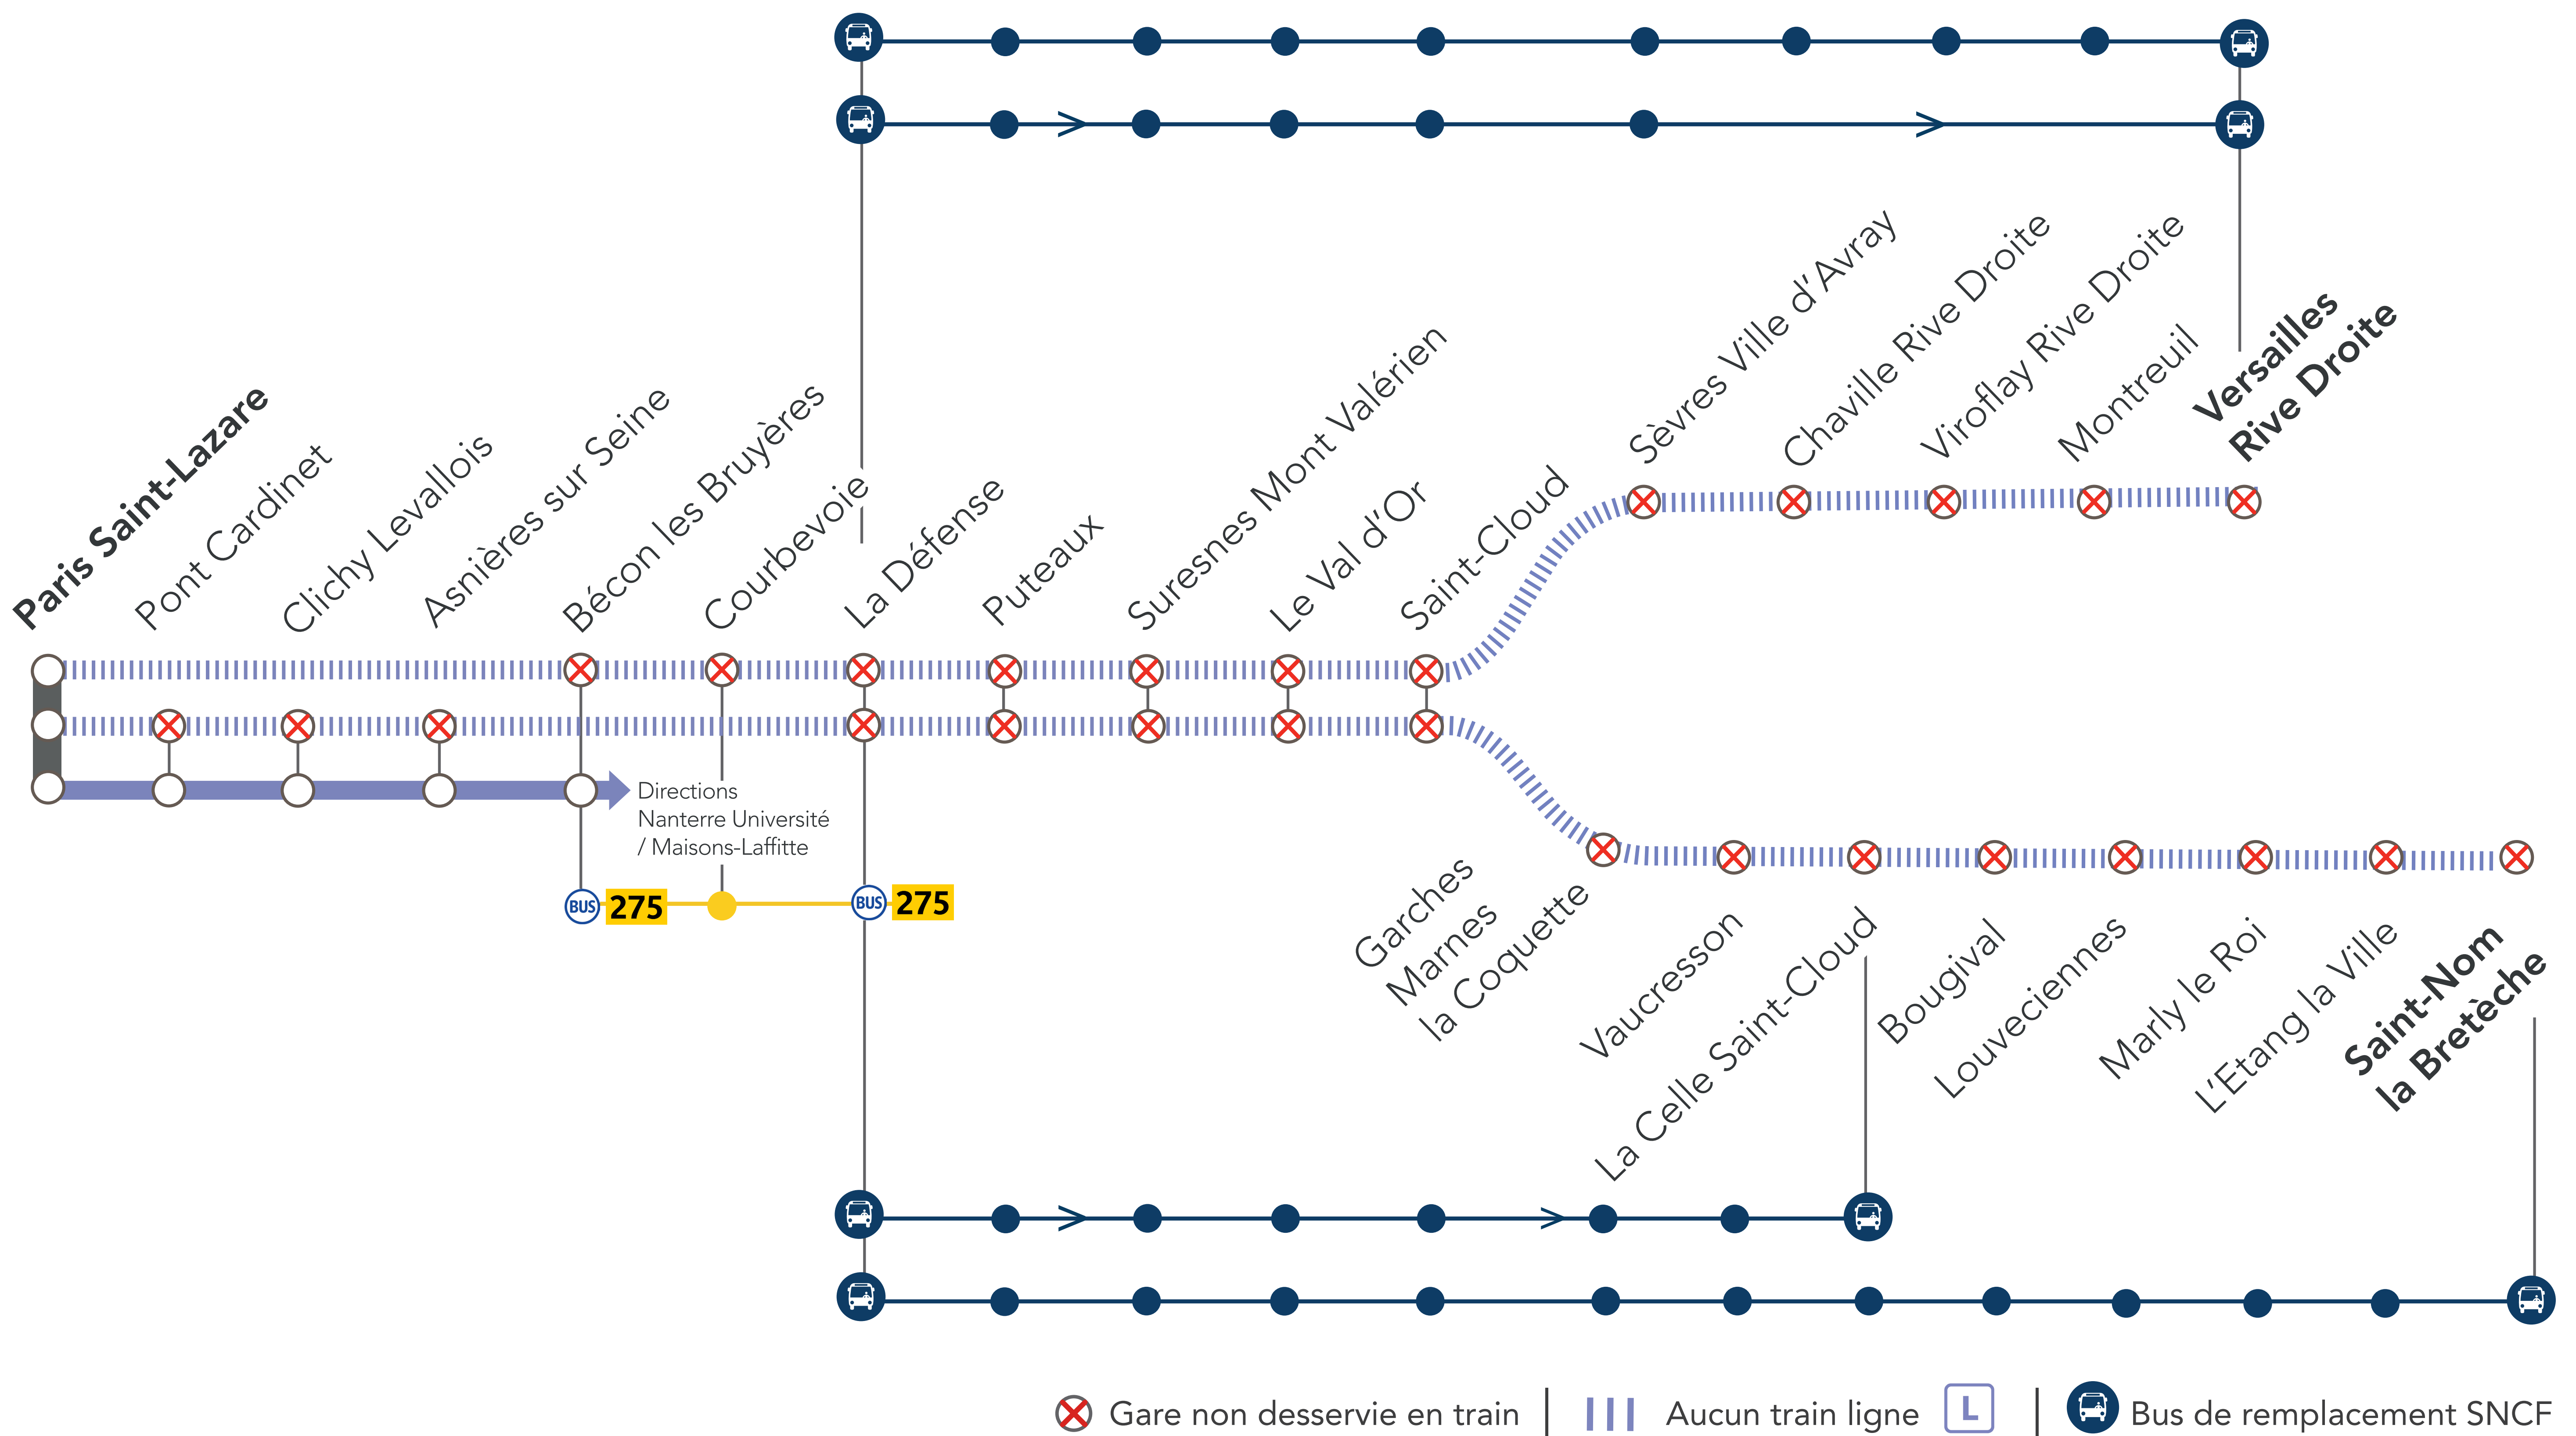

### LIGNE LSUD FERMÉE

### EN SEMAINE À PARTIR DE 21H10 ENTRE

- PARIS SAINT-LAZARE & VERSAILLES RIVE DROITE
- PARIS SAINT-LAZARE & SAINT-NOM LA BRETÈCHE

**JUIL.**  
**06**  
au **17**

#### Pourquoi ces travaux ?

Des travaux ont lieu sur votre ligne afin d'effectuer la maintenance et la régénération des voies.

#### BUS DE REMPLACEMENT SNCF / ALLONGEMENT DU TEMPS DE TRAJET

- La Défense → Versailles Rive Droite (semi-direct) **+50MIN**
- La Défense → Versailles Rive Droite (omnibus) **+90MIN**
- La Défense → La Celle Saint-Cloud (omnibus) **+60MIN**
- La Défense → Saint-Nom la Bretèche (omnibus) **+90MIN**