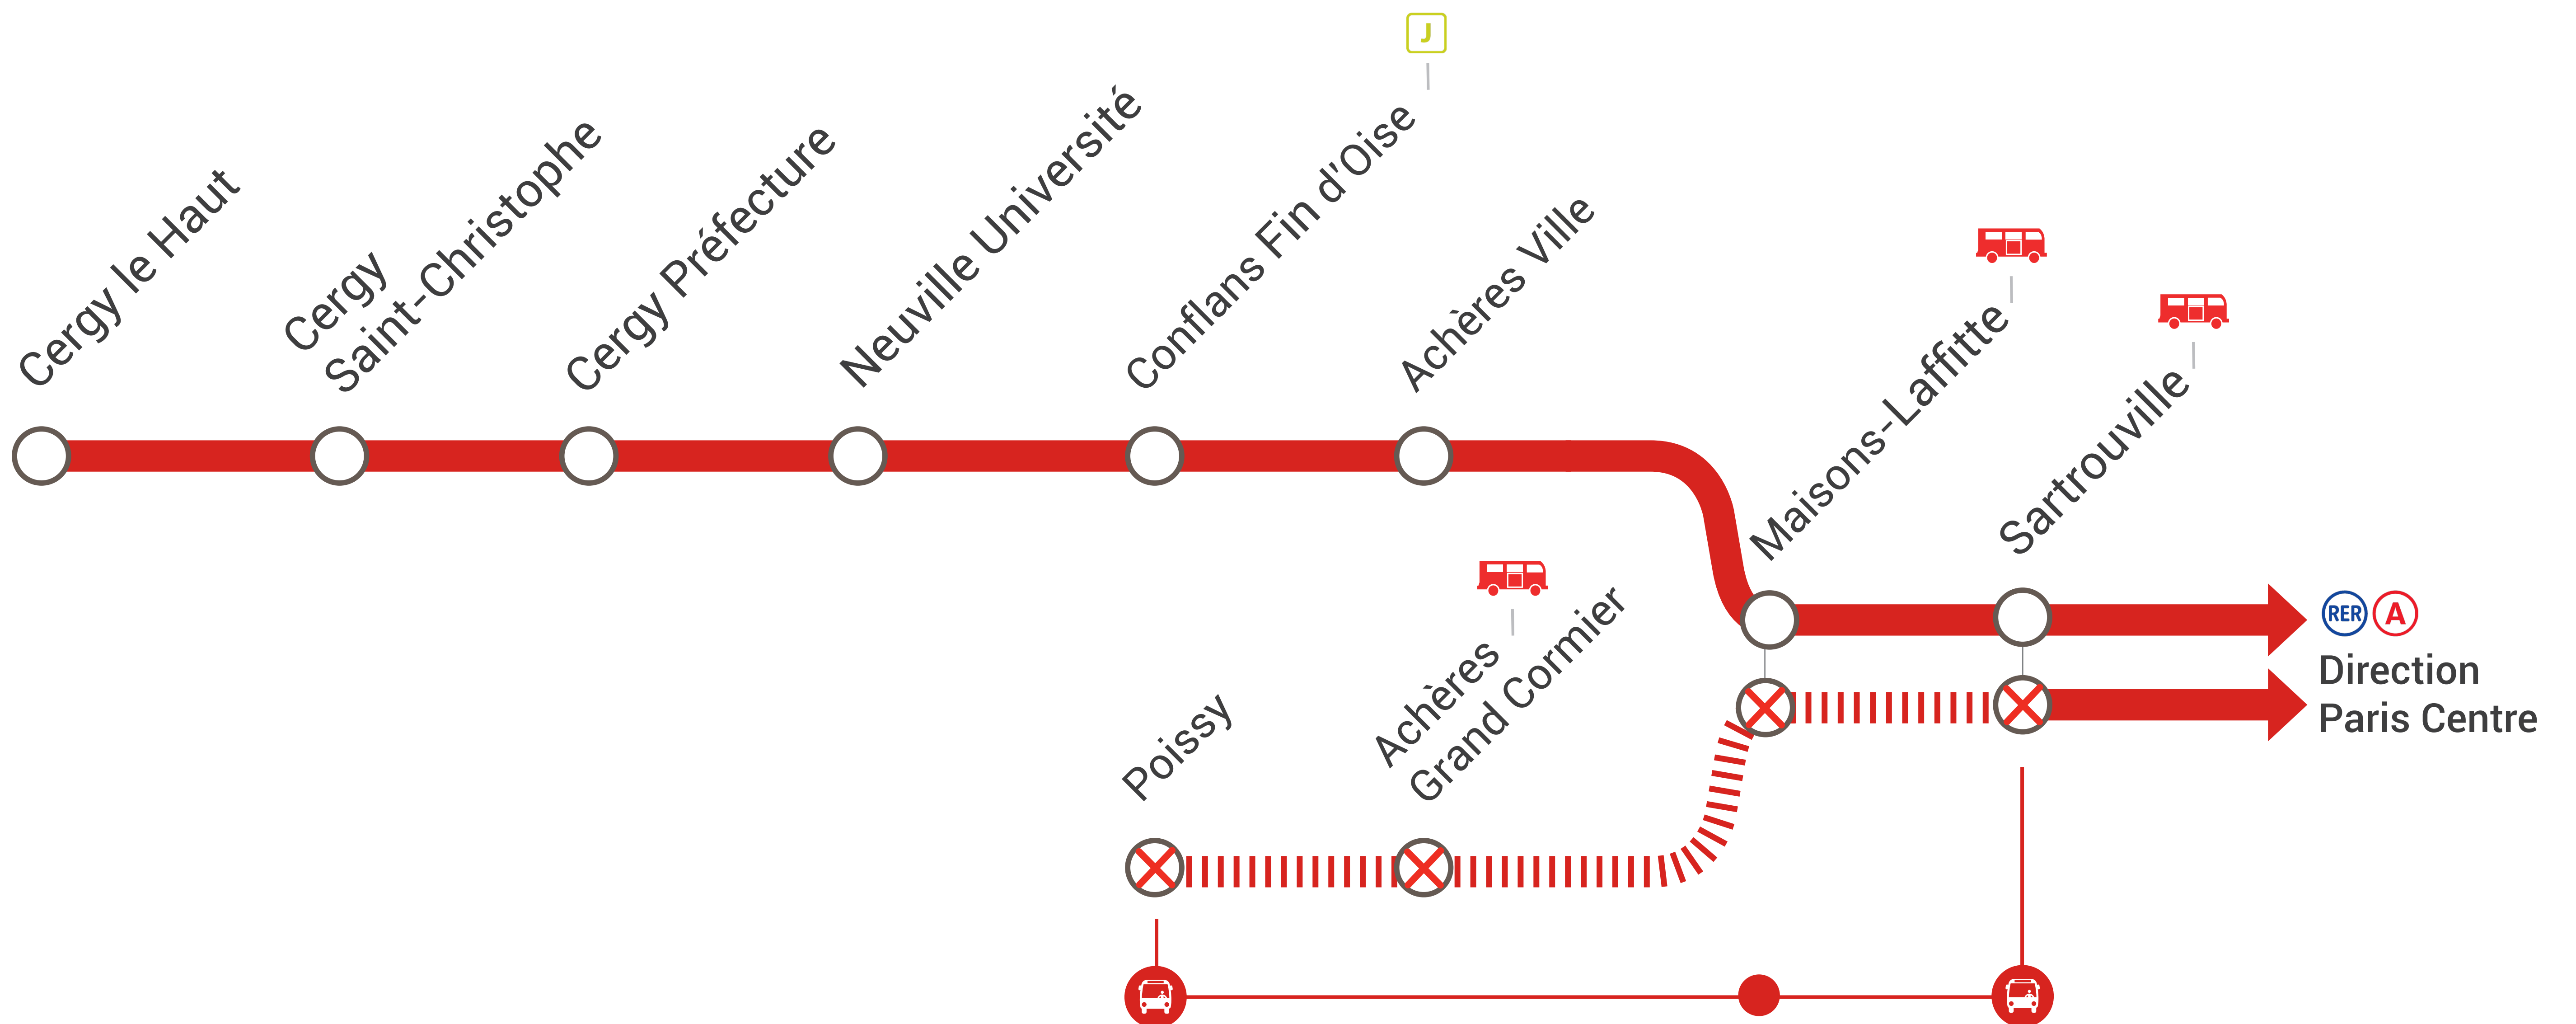

INFO TRAVAUX

INTERRUPTION DE CIRCULATION DE SOIRÉE EN SEMAINE

LIGNE **A** FERMÉE

ENTRE SARTROUVILLE & POISSY

OCT.
26
au 30

NOV.
02
au 27

+ D'INFOS

- ➔ sur le fil Twitter
- ➔ sur le blog de la ligne
- ➔ en gare
- ➔ sur Transilien.com / RATP.fr

Pourquoi ces travaux ?

Des travaux ont lieu sur votre ligne **A** pour la régénération et la maintenance des voies.

⊗ Gare non desservie en train | - - - - - Aucun train de la ligne **A** | 🚌 Bus de remplacement SNCF

🚌 BUS DE REMPLACEMENT SNCF / ALLONGEMENT DU TEMPS DE TRAJET

Sartrouville ← 🚌 → Poissy (omnibus) + 20 MIN
Sartrouville ← 🚌 → Achères Grand Cormier via Maisons-Laffitte

DERNIERS TRAINS*

GARES DE DÉPART	HORAIRES DE DÉPART	DIRECTIONS	HORAIRES D'ARRIVÉE
Nanterre Préfecture	21:59	➔ Poissy	22:18
Poissy	22:33	➔ Nanterre Préfecture	22:50

*Horaires donnés à titre indicatif