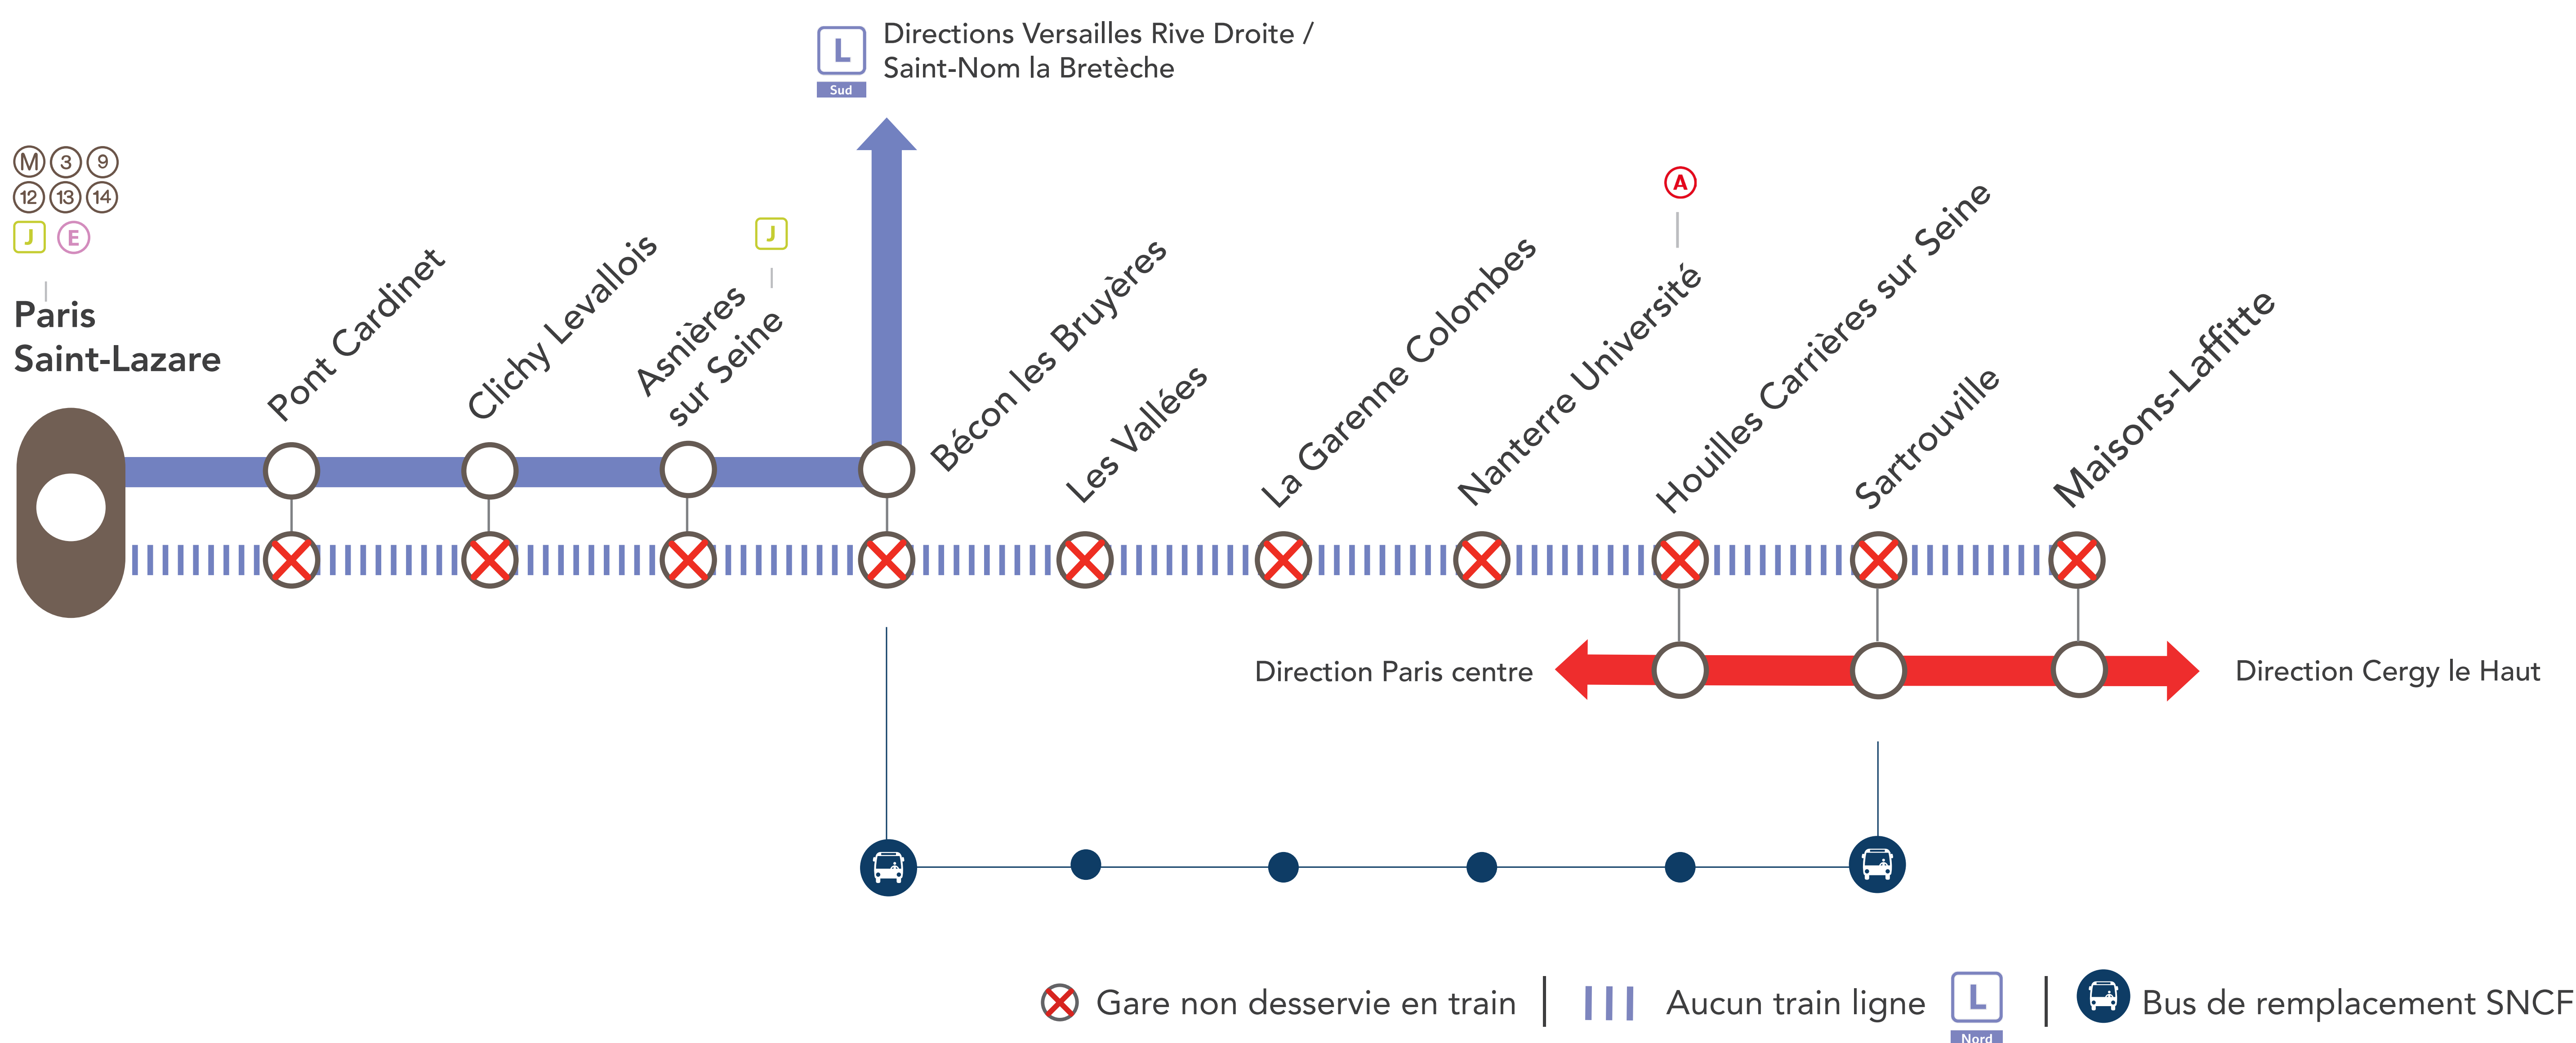

INFO TRAVAUX

INTERRUPTION DE CIRCULATION

Nord

LIGNE L FERMÉE

Nord

EN SEMAINE À PARTIR DE 22H00

ENTRE PARIS SAINT-LAZARE & NANTERRE UNIVERSITÉ / MAISONS-LAFFITTE

OCT. 26 au 30	NOV. 02 au 30	DÉC. 1^{er} au 18
--	--	--

+ D'INFOS

- ➔ sur le fil Twitter
- ➔ sur le blog de la ligne
- ➔ en gare
- ➔ sur Transilien.com

Pourquoi ces travaux ?

Des travaux ont lieu sur vos lignes afin d'effectuer la maintenance et la régénération des voies.

BUS DE REMPLACEMENT SNCF / ALLONGEMENT DU TEMPS DE TRAJET

Bécon les Bruyères ↔ Sartrouville (omnibus) + 30 MIN

INFORMATION COMPLÉMENTAIRE

Du 26 octobre au 27 novembre aucun train entre **Sartrouville & Poissy**.

DERNIERS TRAINS À CIRCULER NORMALEMENT*

GARES DE DÉPART	HORAIRES DE DÉPART	DIRECTIONS	HORAIRES D'ARRIVÉE	GARES DE DÉPART	HORAIRES DE DÉPART	DIRECTIONS	HORAIRES D'ARRIVÉE
Paris Saint-Lazare	22:18	➔ Maisons-Laffitte	22:44	Paris Saint-Lazare	22:03	➔ Nanterre Université	22:21
Maisons-Laffitte	22:02	➔ Paris Saint-Lazare	22:28	Nanterre Université	22:26	➔ Paris Saint-Lazare	22:43