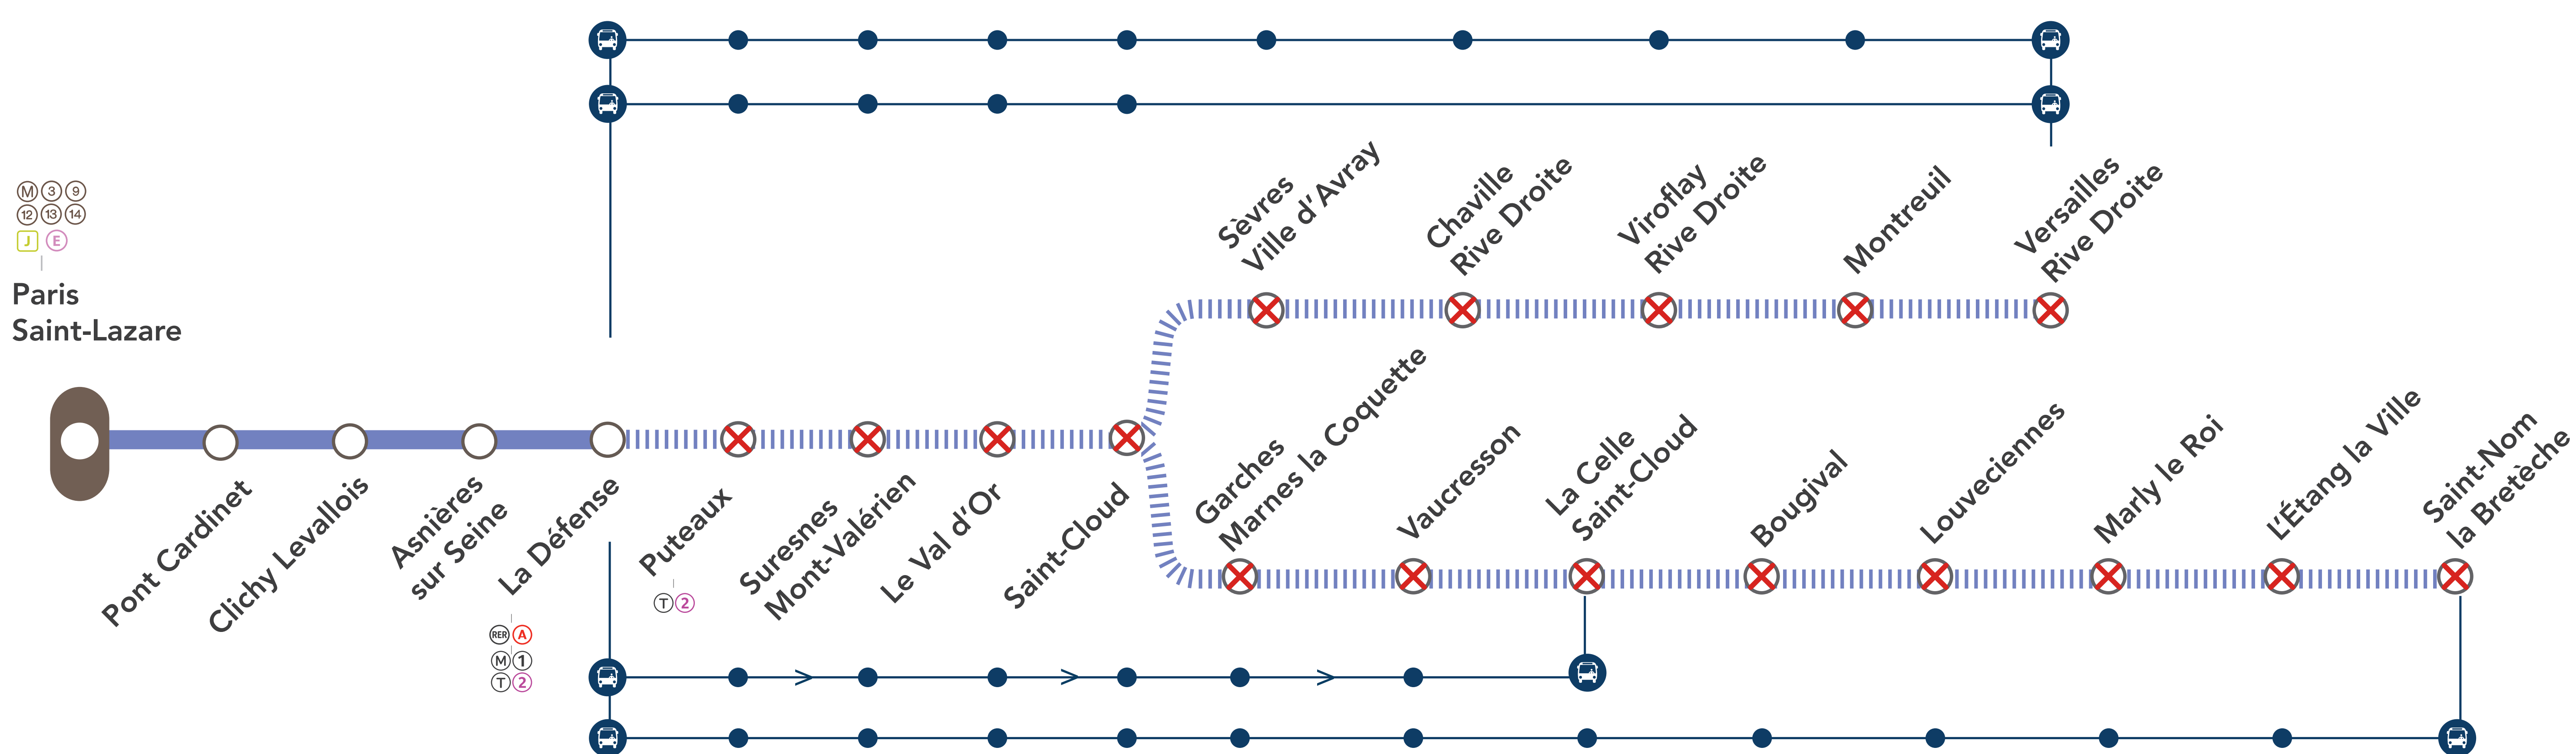

Sud

INFO TRAVAUX

INTERRUPTION DE CIRCULATION

LIGNE FERMÉE

Sud

EN SEMAINE À PARTIR DE 22H10

ENTRE LA DÉFENSE & VERSAILLES RIVE DROITE / SAINT-NOM LA BRETÈCHE

JANV.

04
au **08**

+ D'INFOS

- ➔ en gare
- ➔ sur le blog de la ligne
- ➔ sur le fil twitter
- ➔ sur Transilien.com

Pourquoi ces travaux ?

Des travaux ont lieu sur votre ligne afin d'effectuer la maintenance et la régénération des voies.

 Gare non desservie en train |
  Aucun train ligne  |
  Bus de remplacement SNCF

BUS DE REMPLACEMENT SNCF / ALLONGEMENT DU TEMPS DE TRAJET

La Défense  Versailles Rive Droite (omnibus) **+ 40 MIN**
 La Défense  Versailles Rive Droite (semi-direct) **+ 30 MIN**

La Défense  La Celle Saint-Cloud (omnibus) **+ 25 MIN**
 La Défense  Saint-Nom la Bretèche (omnibus) **+ 60 MIN**

DERNIERS TRAINS À CIRCULER NORMALEMENT*

GARES DE DÉPART	HORAIRES DE DÉPART	DIRECTIONS	HORAIRES D'ARRIVÉE
Paris Saint-Lazare	22:26	➔ Versailles Rive Droite	23:03
Versailles Rive Droite	22:12	➔ Paris Saint-Lazare	22:49
Paris Saint-Lazare	22:11	➔ Saint-Nom la Bretèche	22:57
Saint-Nom la Bretèche	22:18	➔ Paris Saint-Lazare	23:04