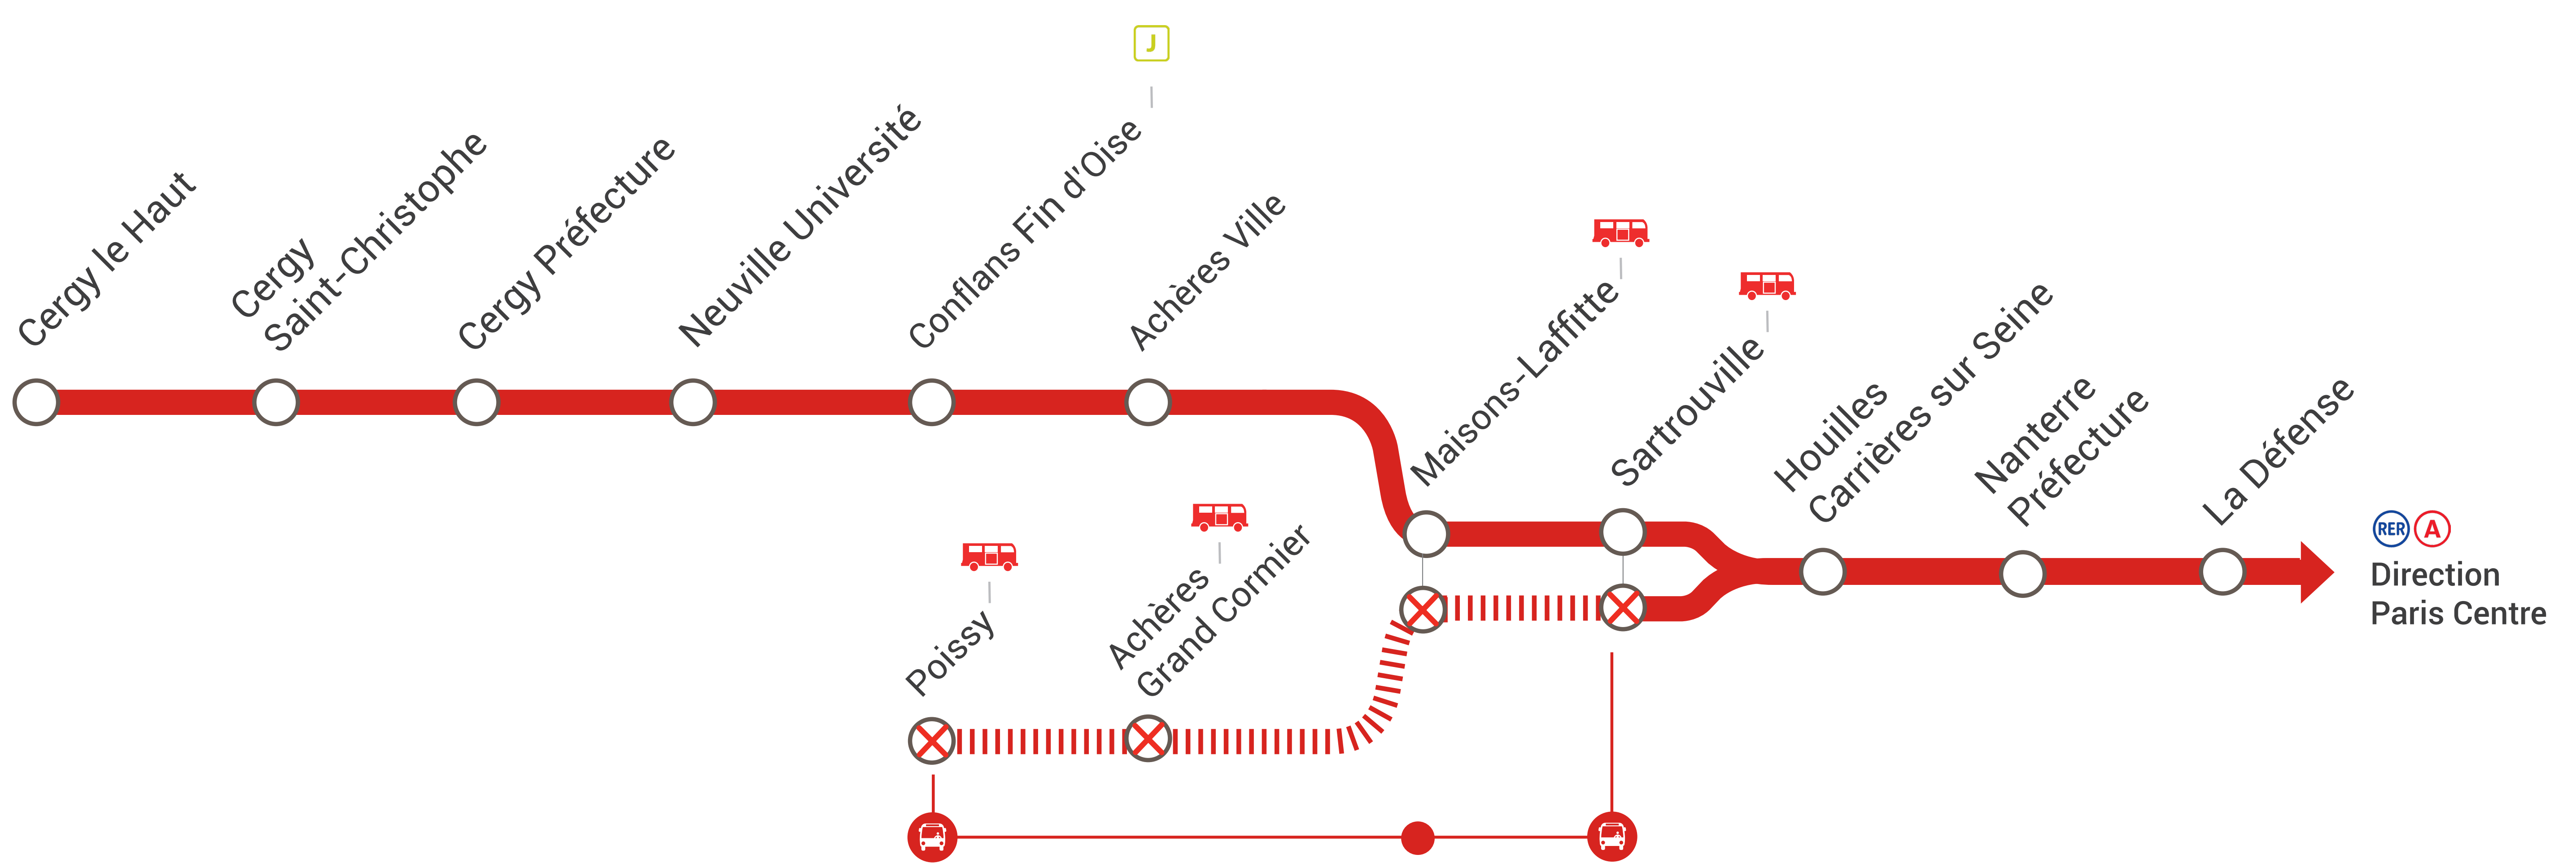

INFO TRAVAUX

INTERRUPTION DE CIRCULATION

RER A FERMÉ

EN SOIRÉE EN SEMAINE À PARTIR DE 22H20 ENTRE SARTROUVILLE & POISSY

JAN.
04
au **29**

+ D'INFOS

- sur les applis SNCF et RATP
- sur le fil Twitter
- sur le blog de la ligne
- en gare
- sur Transilien.com / RATP.fr

Pourquoi ces travaux ?

Des travaux ont lieu sur le RER A pour l'entretien et la maintenance des voies.

⊗ Gare non desservie en train | - - - - - Aucun train du RER A | 🚌 Bus de remplacement SNCF | 🚋 Navette à la demande

🕒 BUS DE REMPLACEMENT SNCF / ALLONGEMENT DU TEMPS DE TRAJET

Sartrouville ← 🚌 → Poissy **+ 20 MIN**
 Achères Grand Cormier ← 🚌 → Sartrouville / Maisons-Laffitte / Poissy

NOS CONSEILS

Depuis Paris Centre, pour vous rendre dans les gares de :

- **Sartrouville & Maisons-Laffitte** : prendre le **RER A** direction Cergy le Haut.
- **Achères Grand Cormier** : emprunter le **RER A** jusqu'à Sartrouville puis prendre la 🚌.
- **Poissy** : emprunter le **RER A** jusqu'à Sartrouville puis prendre le 🚌.