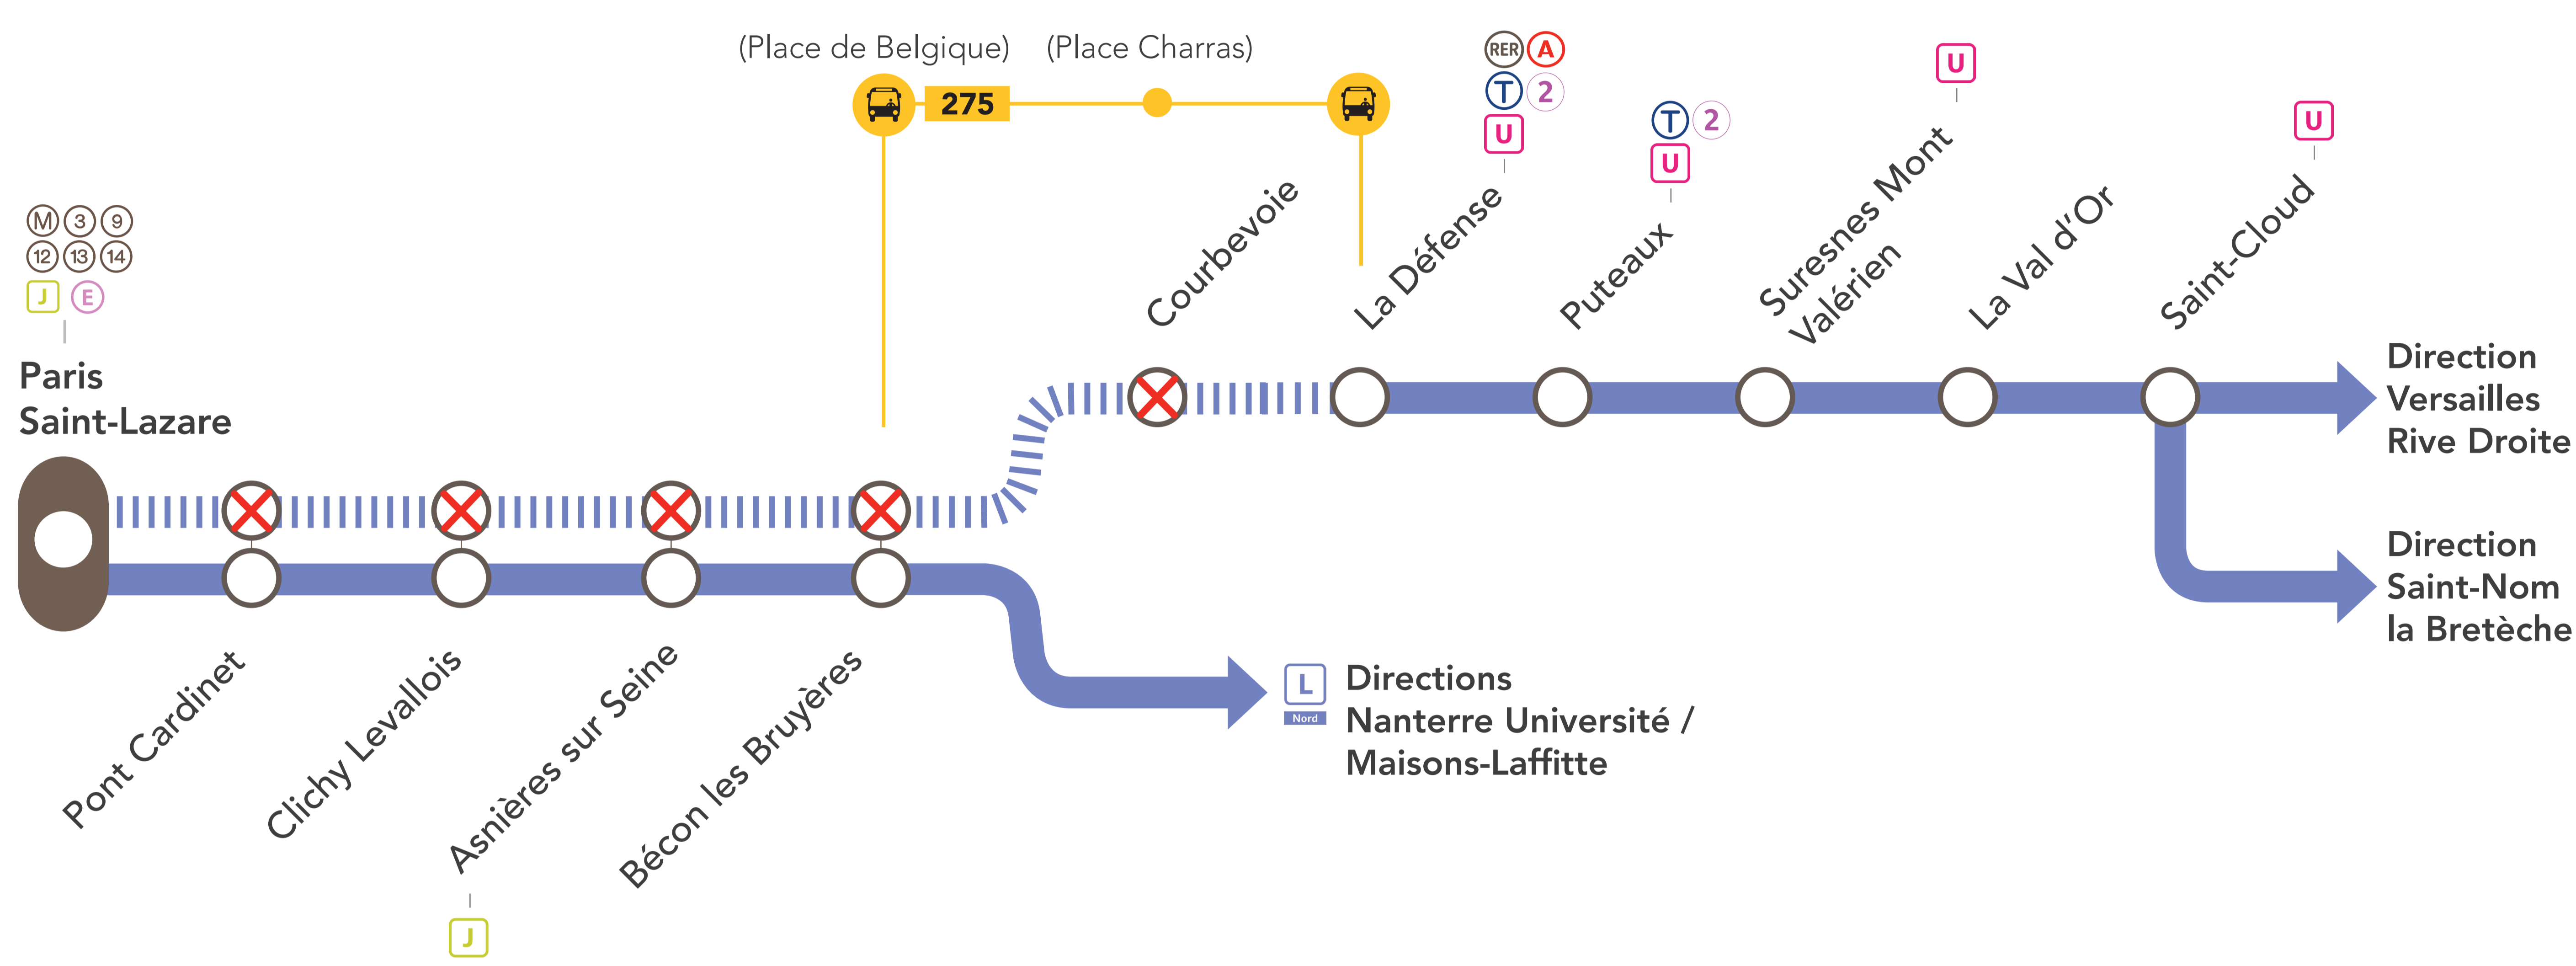

INFO TRAVAUX

INTERRUPTION DE CIRCULATION

Sud

LIGNE FERMÉE

Sud

EN SEMAINE À PARTIR DE 22H10

ENTRE PARIS SAINT-LAZARE & LA DÉFENSE

JANV.
11
au **29**

FÉV.
01
au **05**

+ D'INFOS
➤ sur le fil Twitter
➤ sur le blog de la ligne
➤ en gare
➤ sur Transilien.com

Pourquoi ces travaux ?
Des travaux ont lieu sur vos lignes afin d'effectuer la maintenance et la régénération des voies.

- De **Pont Cardinet, Clichy Levallois, Asnières sur Seine & Bécon les Bruyères**, emprunter la ligne **L NORD** directions Nanterre Université
- De **Bécon les Bruyères, Courbevoie & La Défense**, emprunter le .

NOS SOLUTIONS

 **275** PLACE DE BELGIQUE <> LA DÉFENSE

AU DÉPART DE	JOURS	PREMIERS DÉPARTS	DERNIERS DÉPARTS	FRÉQUENCES
Place de Belgique	Semaine	21 : 23	01 : 07	10 à 20 minutes
La Défense		21 : 49	00 : 48	
GARES DESSERVIES				
• DESSERTE HABITUELLE DE LA LIGNE 275				