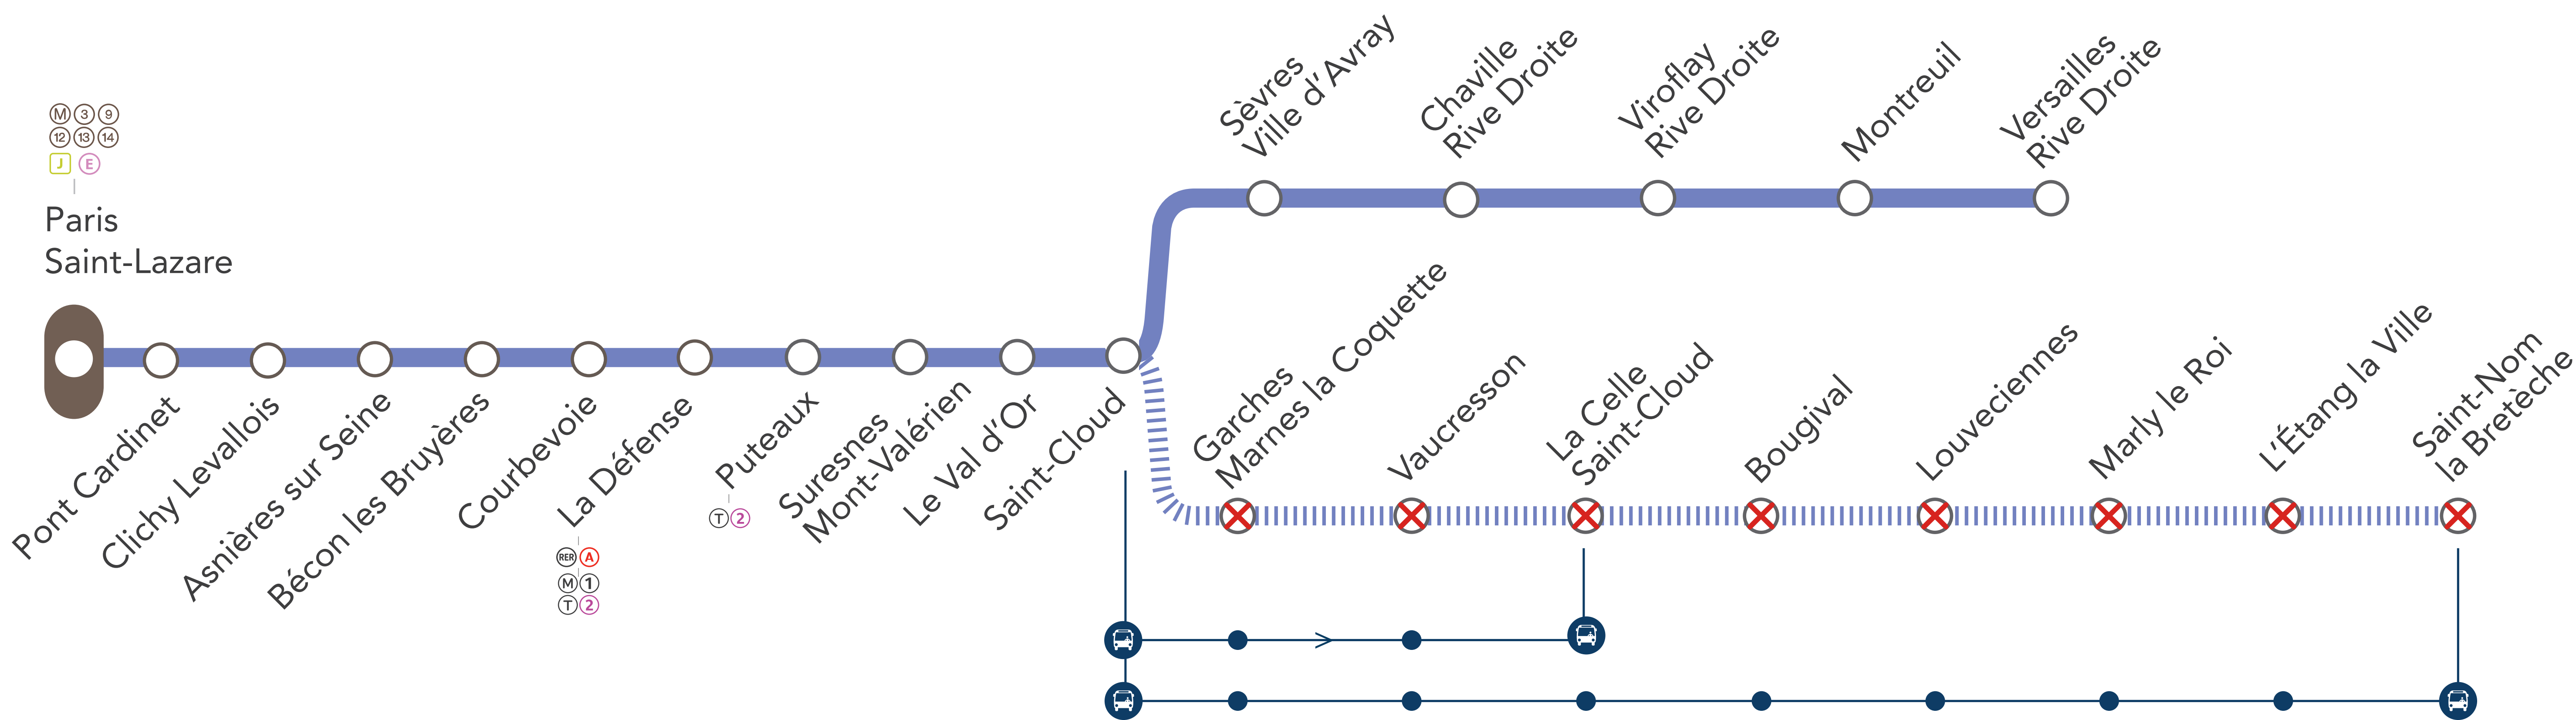

Sud

INFO TRAVAUX

INTERRUPTION DE CIRCULATION

LIGNE FERMÉE

Sud

EN SEMAINE À PARTIR DE 21H10

ENTRE SAINT-CLOUD & SAINT-NOM LA BRETÈCHE

MARS

29
au **31**

AVRIL

01
au **09**

+ D'INFORMATION

- ➔ Appli Île-de-France Mobilités
- ➔ Transilien.com

- ➔ Assistant SNCF
- ➔ maligneL.transilien.com
- ➔ Agents SNCF

Pourquoi ces travaux ?

Des travaux ont lieu sur votre ligne afin d'effectuer la maintenance et la régénération des voies.

DERNIERS TRAINS À CIRCULER NORMALEMENT*

GARES DE DÉPART	HORAIRES DE DÉPART	DIRECTIONS	HORAIRES D'ARRIVÉE
Paris Saint-Lazare	21:14	→ Saint-Nom la Bretèche	21:57
Saint-Nom la Bretèche	21:48	→ Paris Saint-Lazare	22:34

GARES DE DÉPART	HORAIRES DE DÉPART	DIRECTIONS	HORAIRES D'ARRIVÉE
Paris Saint-Lazare	21:41	→ Marly le Roi	21:21

*Horaires donnés à titre indicatif