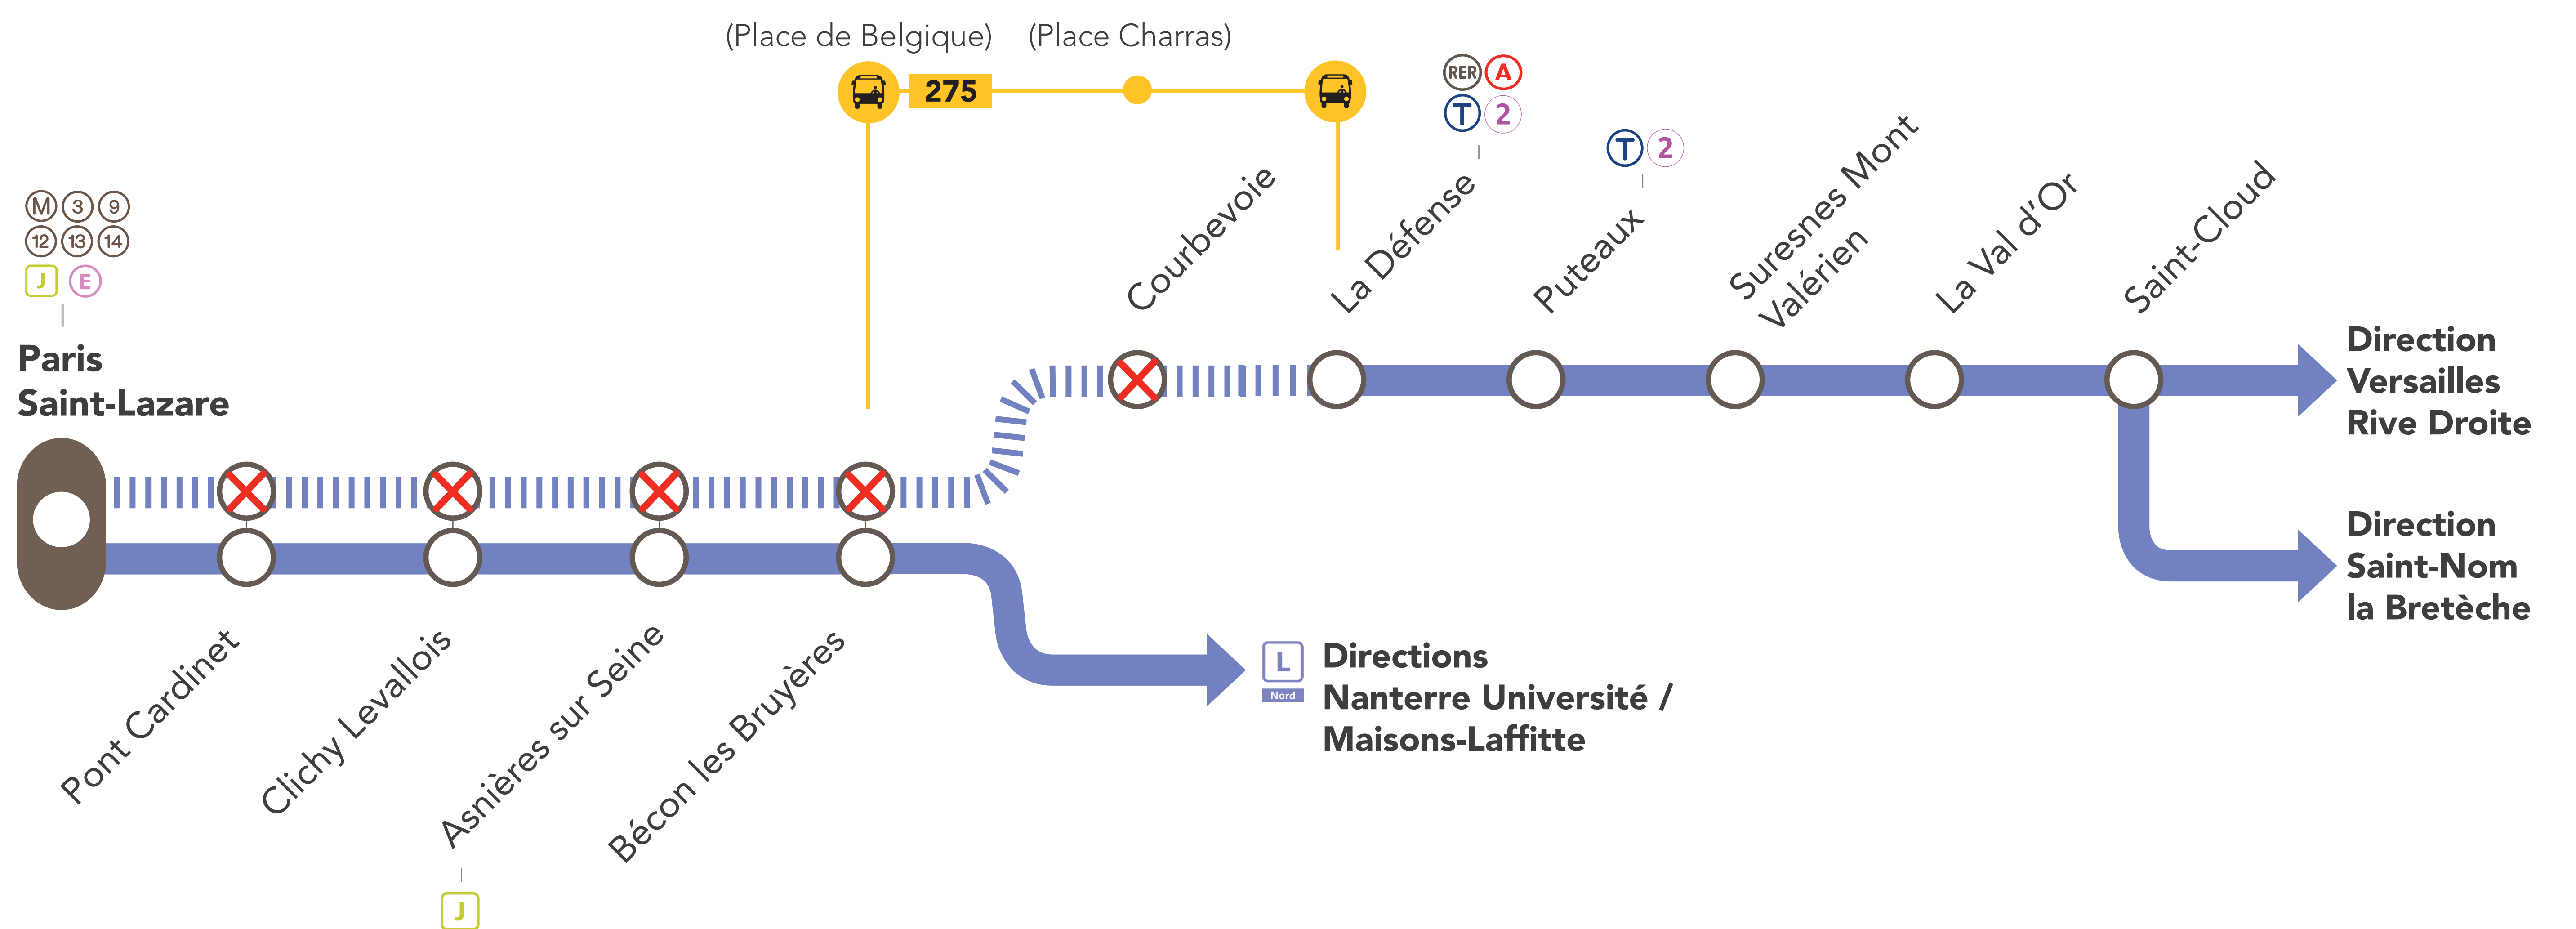

# LIGNE **L** FERMÉE

Sud

**Pourquoi ces travaux ?**

Des travaux ont lieu sur votre ligne afin d'effectuer la maintenance et la régénération des voies.

⊗ Gare non desservie en train | ||| Aucun train de la ligne **L** | **BUS 275** Renforcement de ligne régulière

**RENFORCEMENT DE LIGNE RÉGULIÈRE**

Place de Belgique ← **BUS 275** → La Défense

**NOS CONSEILS**

De **Paris Saint-Lazare** à **Bécon les Bruyères**, emprunter la ligne **L NORD** directions Nanterre Université / Maisons-Laffitte.

GARES DE DÉPART	HORAIRES DE DÉPART	DIRECTIONS	HORAIRES D'ARRIVÉE
Paris Saint-Lazare	22:26	→ Versailles Rive Droite	23:03
Versailles Rive Droite	22:11	→ Paris Saint-Lazare	22:50

\*Horaires donnés à titre indicatif