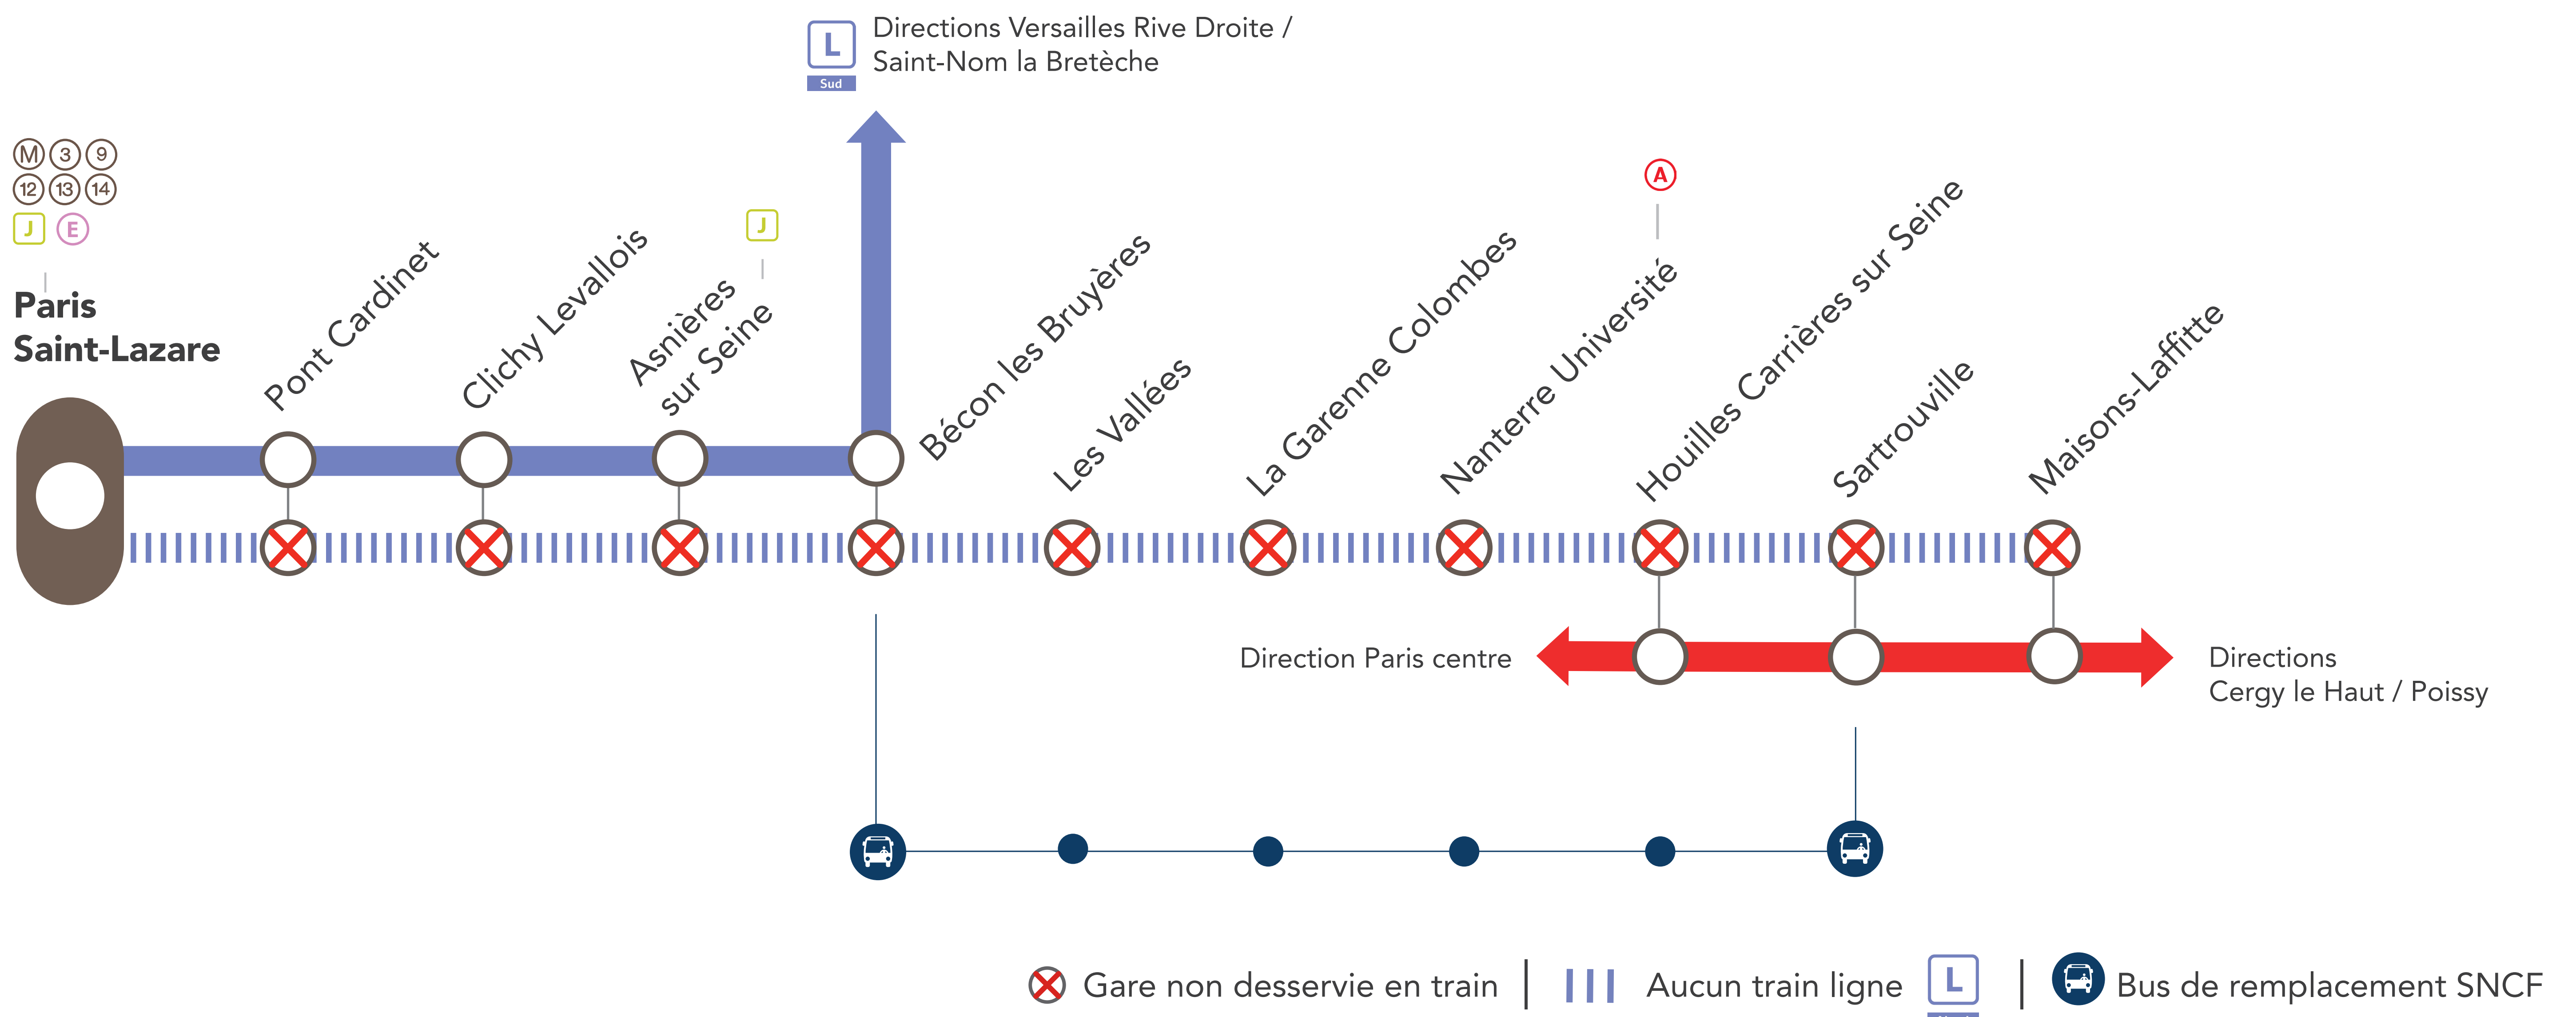

INFO TRAVAUX

INTERRUPTION DE CIRCULATION

Nord

LIGNE L FERMÉE

Nord

EN SEMAINE À PARTIR DE 22H00

ENTRE PARIS SAINT-LAZARE & NANTERRE UNIVERSITÉ / MAISONS-LAFFITTE

AVRIL
26
au **30**

MAI
03
au **21**

MAI
25
au **28**

+ D'INFORMATION

- ➔ Appli Île-de-France Mobilités
- ➔ Transilien.com
- ➔ Assistant SNCF
- ➔ maligneL.transilien.com
- ➔ Agents SNCF

Pourquoi ces travaux ?

Des travaux ont lieu sur votre ligne afin d'effectuer la maintenance et la régénération des voies.

BUS DE REMPLACEMENT SNCF / ALLONGEMENT DU TEMPS DE TRAJET

Bécon les Bruyères ↔ Sartrouville (omnibus) **+ 30 MIN**

INFOS COMPLÉMENTAIRES

Du 24 au 28 mai, aucun train entre La Défense & Versailles Rive Droite / Saint-Nom la Bretèche. Des bus de remplacements seront mis en place.

BÉCON LES BRUYÈRES <> SARTROUVILLE (OMNIBUS) + 30 MIN

AU DÉPART DE	JOURS	PREMIERS DÉPARTS	DERNIERS DÉPARTS	FRÉQUENCES
Bécon les Bruyères	Semaine	22 : 46	01 : 01*	15 minutes
Sartrouville		22 : 36	00 : 41**	15 à 30 minutes