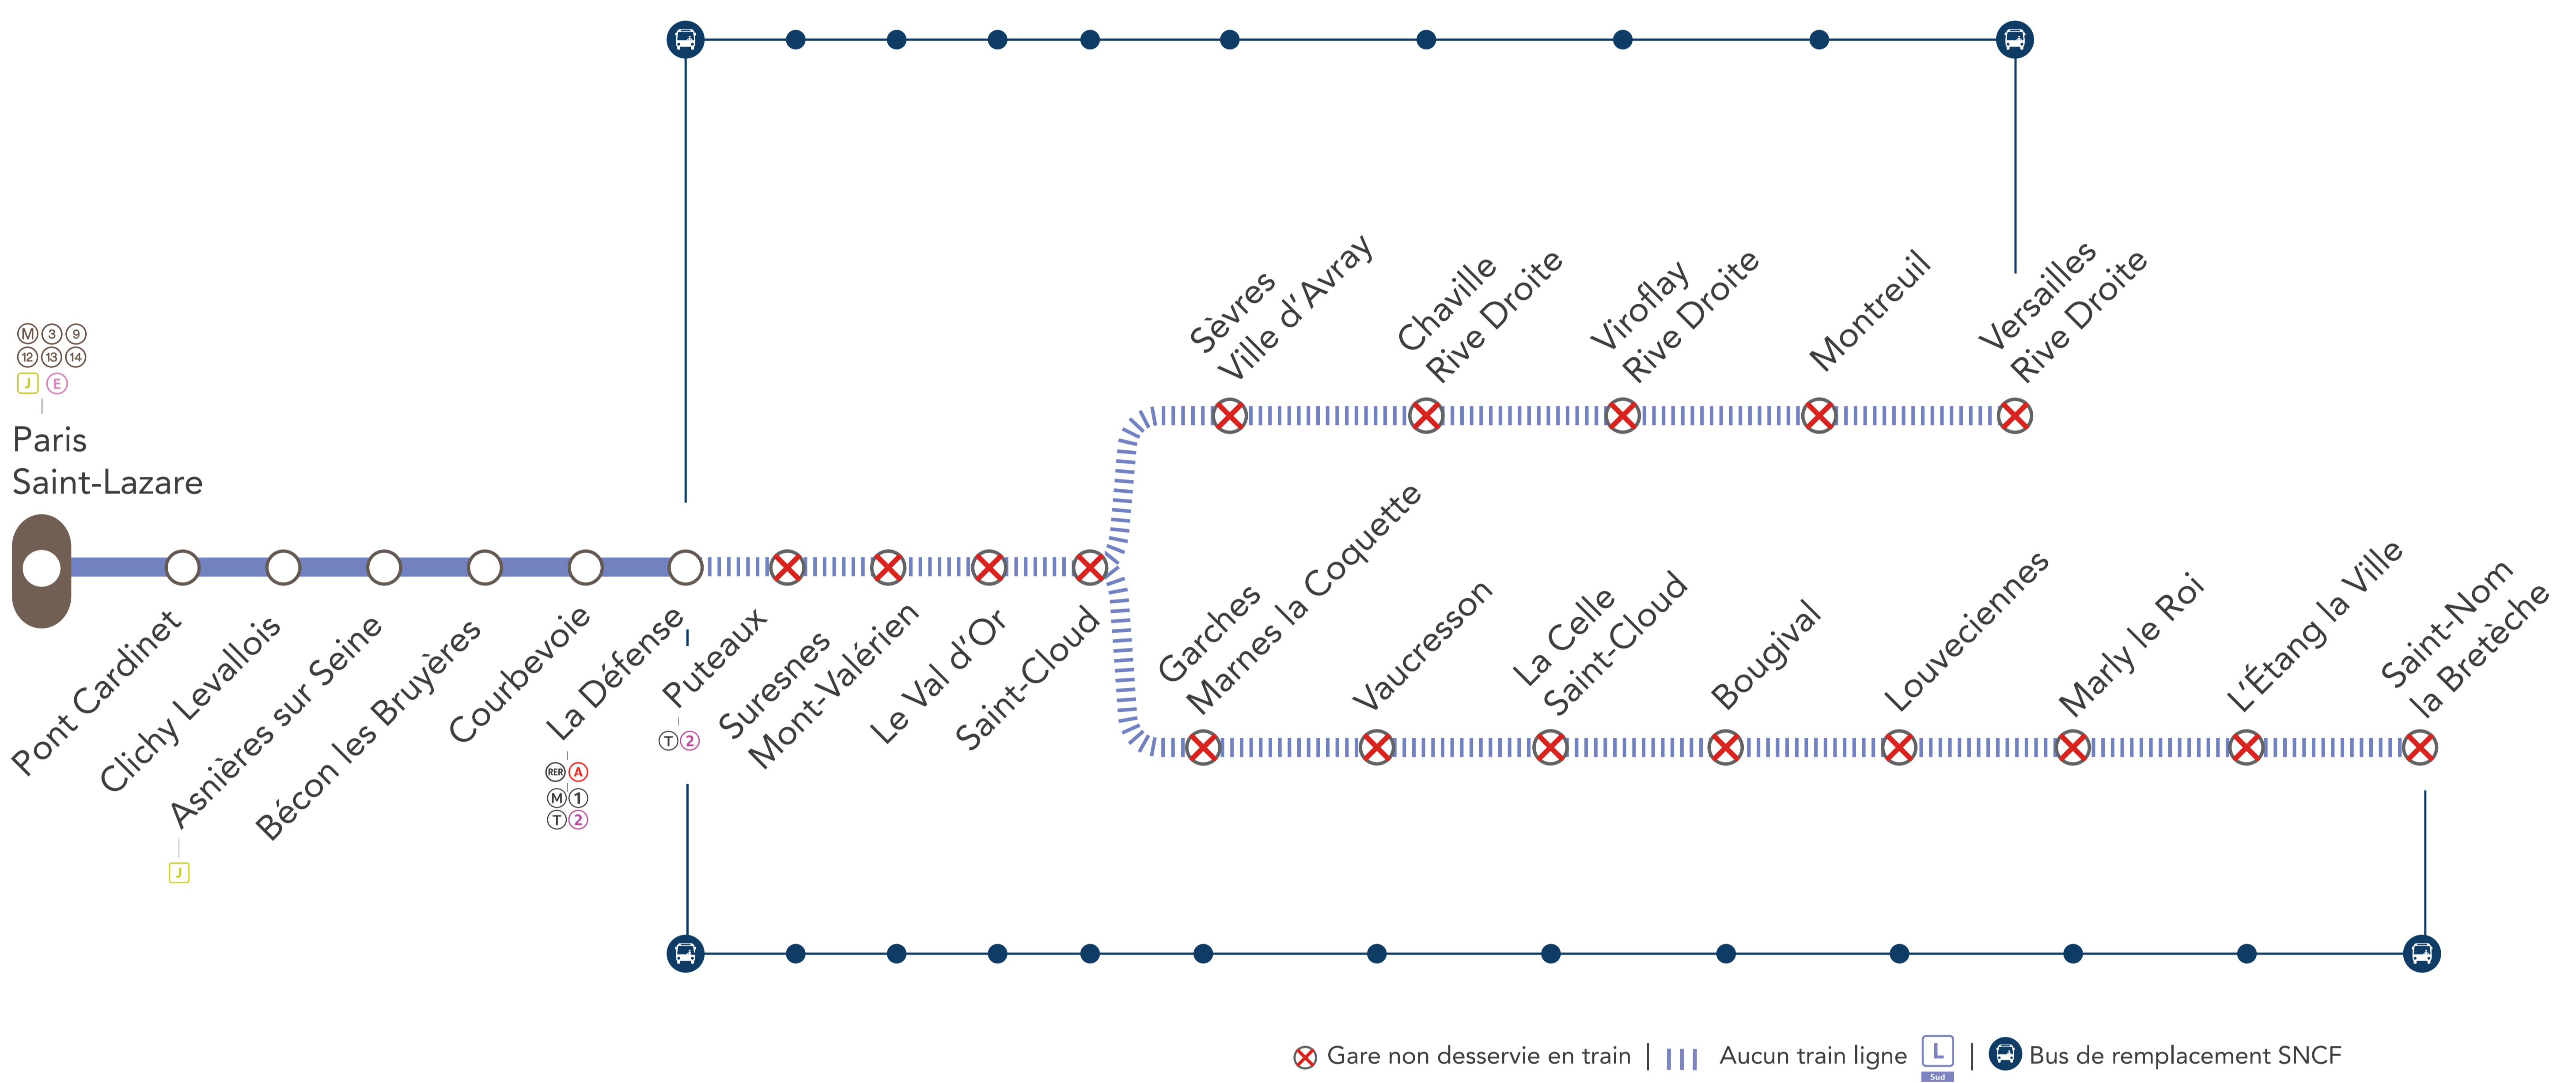

INFO TRAVAUX

INTERRUPTION DE CIRCULATION

LIGNE L FERMÉE

EN SEMAINE À PARTIR DE 21H40

ENTRE LA DÉFENSE & VERSAILLES RIVE DROITE / SAINT-NOM LA BRETÈCHE

MAI
25
au **28**

+ D'INFORMATION

- ➔ Appli Île-de-France Mobilités
- ➔ Transilien.com
- ➔ Assistant SNCF
- ➔ maligneL.transilien.com
- ➔ Agents SNCF

Pourquoi ces travaux ?

Des travaux ont lieu sur votre ligne afin d'effectuer la mise en accessibilité des gares de La Celle Saint-Cloud, Puteaux & Louveciennes.

BUS DE REMPLACEMENT SNCF / ALLONGEMENT DU TEMPS DE TRAJET

La Défense ← → Versailles Rive Droite (omnibus) **+ 40 MIN** | La Défense ← → Saint-Nom la Bretèche (omnibus) **+ 60 MIN**

NOS CONSEILS

Depuis Paris Saint-Lazare, pour vous rendre dans les gares de :

- Entre **La Défense & Saint-Cloud** : emprunter la ligne **L SUD** jusqu'à **la Défense** prendre les en direction de Versailles Rive Droite ou Saint-Nom la Bretèche.
- Entre **Saint-Cloud & Versailles Rive Droite** : emprunter la ligne **L SUD** jusqu'à **la Défense** prendre le en direction de Versailles Rive Droite.
- Entre **Saint-Cloud & Saint-Nom la Bretèche** : emprunter la ligne **L SUD** jusqu'à **la Défense** prendre le en direction de Saint-Nom la Bretèche.

NOS SOLUTIONS

LA DÉFENSE <> VERSAILLES RIVE DROITE (OMNIBUS) **+ 40 MIN**

AU DÉPART DE	JOURS	PREMIERS DÉPARTS	DERNIERS DÉPARTS	FRÉQUENCES
La Défense	Semaine	22 : 50	01 : 27	30 à 40 minutes
Versailles Rive Droite		21 : 47	00 : 15*	
GARES DESSERVIES				
• LA DÉFENSE • PUTEAUX • SURESNES MONT-VALÉRIEN • LE VAL D'OR • SAINT-CLOUD • SÈVRES VILLE D'AVRAY CHAVILLE RIVE DROITE • VIROFLAY RIVE DROITE • MONTREUIL • VERSAILLES RIVE DROITE				
*LE DERNIER BUS EST PROLONGÉ JUSQU'À PARIS SAINT-LAZARE				