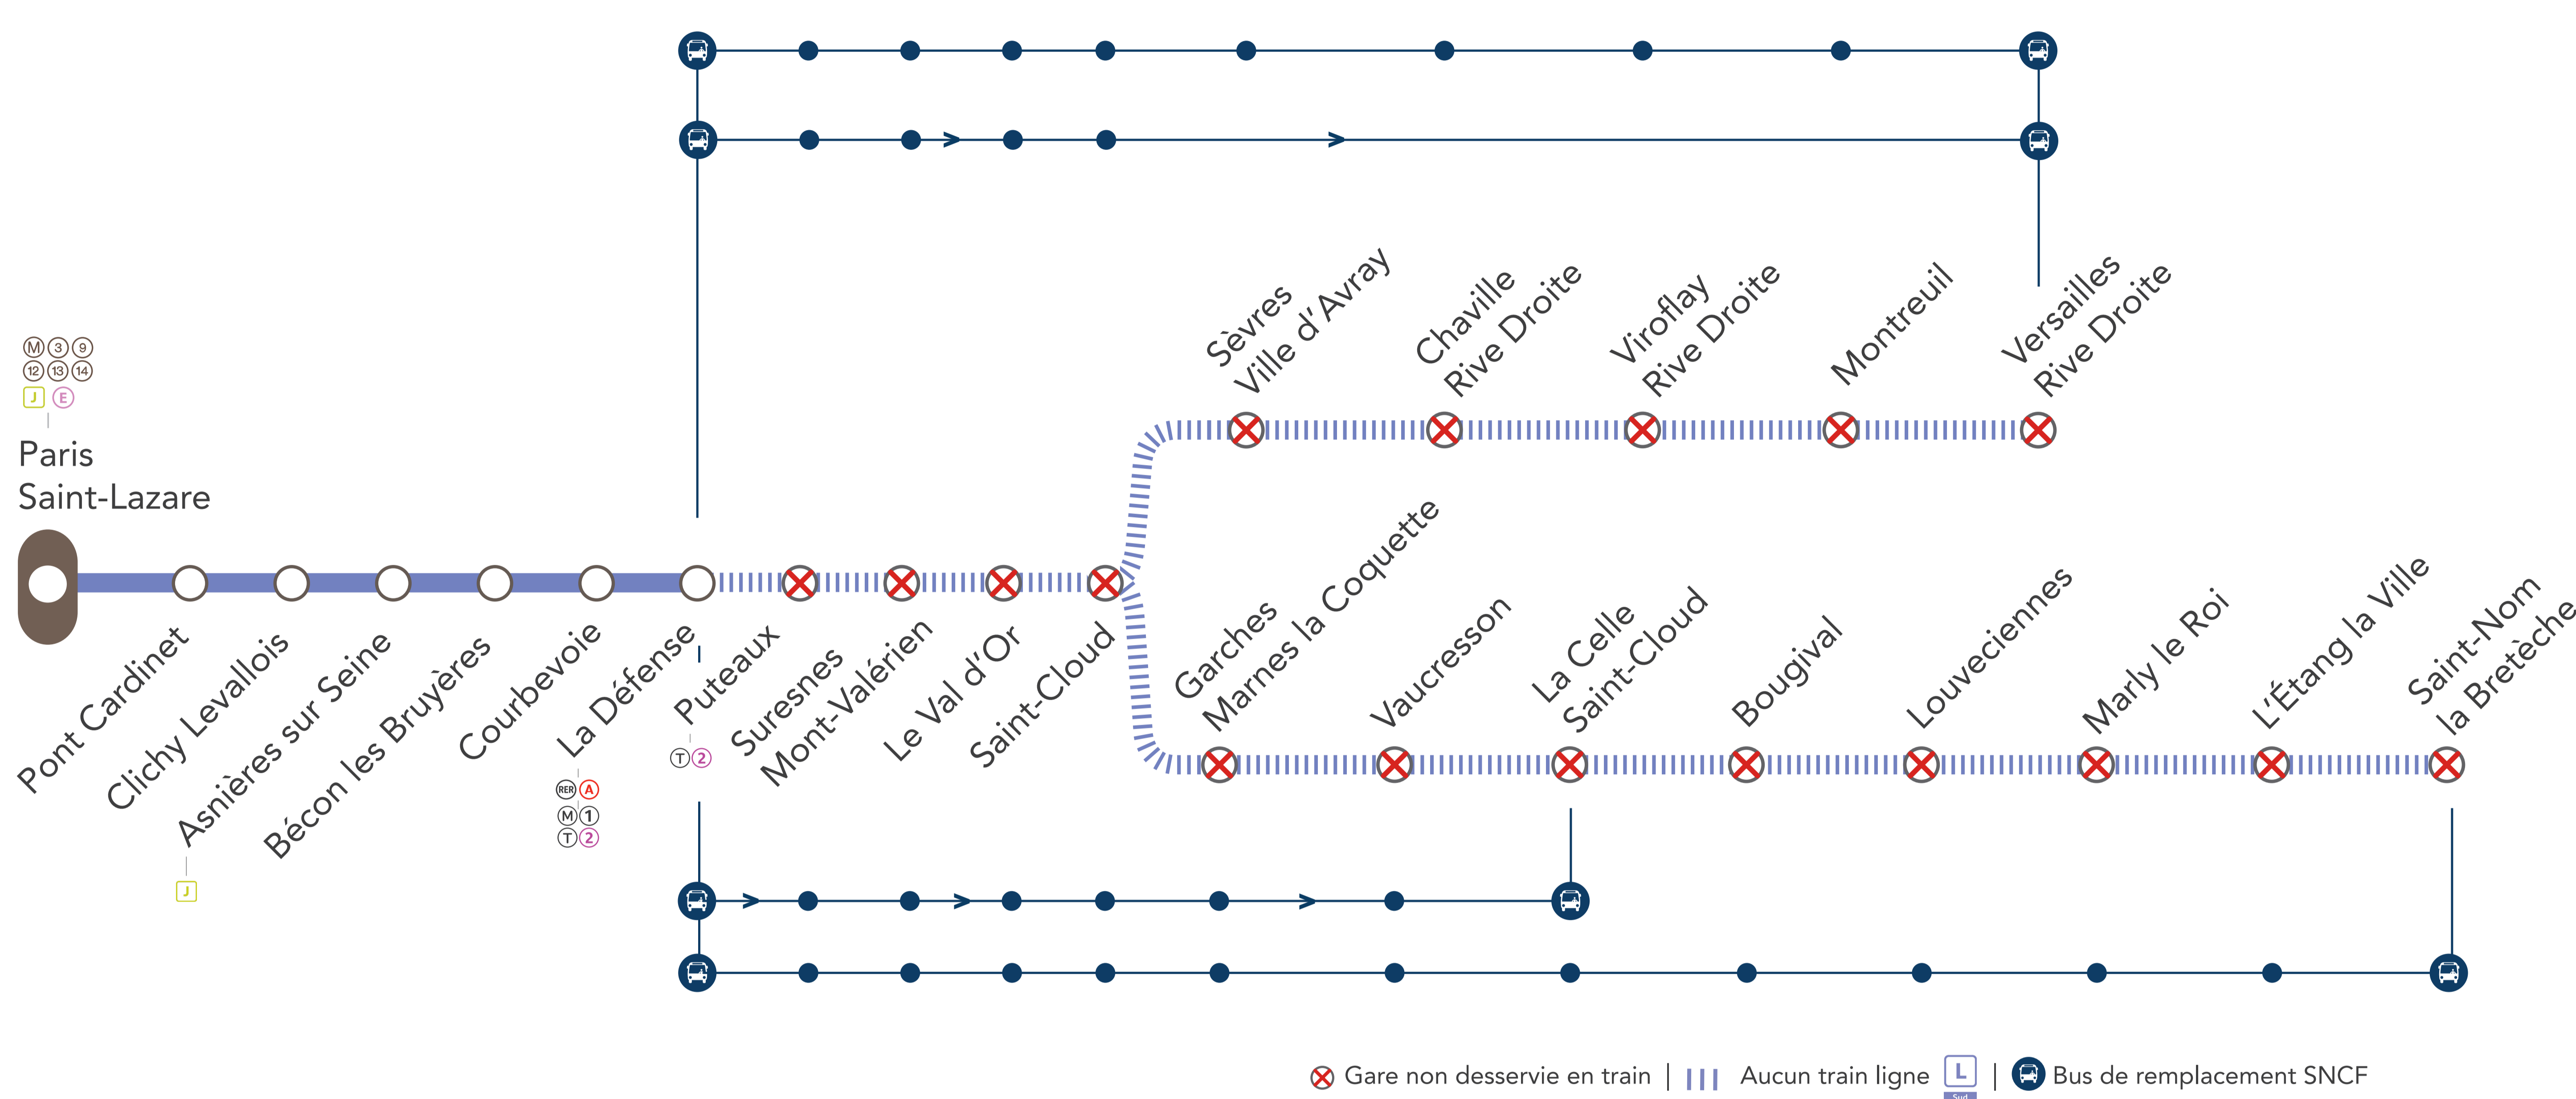

INFO TRAVAUX

INTERRUPTION DE CIRCULATION

Sud

LIGNE L FERMÉE

EN SEMAINE À PARTIR DE 21H40

ENTRE LA DÉFENSE & VERSAILLES RIVE DROITE / SAINT-NOM LA BRETÈCHE

MAI LUNDI 31	JUIN 1er au 11	+ D'INFORMATION Appli Île-de-France Mobilités Transilien.com Assistant SNCF maligneL.transilien.com Agents SNCF	Pourquoi ces travaux ? Des travaux ont lieu sur votre ligne afin d'effectuer la mise en accessibilité des gares de La Celle Saint-Cloud, Puteaux & Louveciennes.

BUS DE REMPLACEMENT SNCF / ALLONGEMENT DU TEMPS DE TRAJET			
La Défense	→	Versailles Rive Droite (semi-direct)	+ 30 MIN
La Défense	←	Versailles Rive Droite (omnibus)	+ 40 MIN
La Défense	→	La Celle Saint-Cloud (omnibus)	+ 25 MIN
La Défense	←	Saint-Nom la Bretèche (omnibus)	+ 60 MIN

NOS CONSEILS

Depuis Paris Saint-Lazare pour vous rendre dans les gares :

- De **Puteaux, Suresnes Mont-Valérien, Le Val d'Or & Saint-Cloud** : prendre la ligne L jusqu'à La Défense puis prendre le bus en direction de La Celle Saint-Cloud ou le bus en direction de Saint-Nom la Bretèche ou le bus en direction de Versailles Rive Droite.
- De **Garches Marnes la Coquette, Vaucresson & La Celle Saint-Cloud** : prendre la ligne L jusqu'à La Défense puis prendre le bus direction La Celle Saint-Cloud ou le bus direction Saint-Nom la Bretèche.
- Entre **La Celle Saint-Cloud & Saint-Nom la Bretèche** : prendre la ligne L jusqu'à La Défense puis prendre le bus en direction de Saint-Nom la Bretèche.
- Entre **Saint-Cloud & Versailles Rive Droite** : prendre la ligne L jusqu'à La Défense puis prendre le bus en direction de Versailles Rive Droite.
- De **Versailles Rive Droite** : prendre la ligne L jusqu'à La Défense puis prendre le bus semi-direct en direction de Versailles Rive Droite.

LA DÉFENSE <> VERSAILLES RIVE DROITE (OMNIBUS) +40 MIN

AU DÉPART DE	JOURS	PREMIERS DÉPARTS	DERNIERS DÉPARTS	FRÉQUENCES
La Défense	Semaine	22 : 50	01 : 27	30 minutes
Versailles Rive Droite		21 : 47	00 : 15*	
GARES DESSERVIES				
• LA DÉFENSE • PUTEAUX • SURESNES MONT-VALÉRIEN • LE VAL D'OR • SAINT-CLOUD • SÈVRES VILLE D'AVRAY • CHAVILLE RIVE DROITE • VIROFLAY RIVE DROITE • MONTREUIL • VERSAILLES RIVE DROITE				
*Le dernier bus est prolongé jusqu'à Paris Saint-Lazare et dessert toutes les gares				

LA DÉFENSE > VERSAILLES RIVE DROITE (SEMI-DIRECT) +30 MIN

AU DÉPART DE	JOURS	PREMIERS DÉPARTS	DERNIERS DÉPARTS	FRÉQUENCES
La Défense	Semaine	23 : 27	00 : 27	30 minutes
GARES DESSERVIES				
• LA DÉFENSE • PUTEAUX • SURESNES MONT-VALÉRIEN • LE VAL D'OR • SAINT-CLOUD • VERSAILLES RIVE DROITE				

LA DÉFENSE > LA CELLE SAINT-CLOUD (SEMI-DIRECT) +25 MIN

AU DÉPART DE	JOURS	PREMIERS DÉPARTS	DERNIERS DÉPARTS	FRÉQUENCES
La Défense	Semaine	23 : 12	23 : 42	30 minutes
GARES DESSERVIES				
• LA DÉFENSE • PUTEAUX • SURESNES MONT-VALÉRIEN • LE VAL D'OR • SAINT-CLOUD • GARCHES MARNE LA COQUETTE • VAUCRESSON • LA CELLE SAINT-CLOUD •				

LA DÉFENSE <> SAINT-NOM LA BRETÈCHE (OMNIBUS) +60 MIN

AU DÉPART DE	JOURS	PREMIERS DÉPARTS	DERNIERS DÉPARTS	FRÉQUENCES
La Défense	Semaine	22 : 55	01 : 12	30 à 50 minutes
Versailles Rive Droite		22 : 33	23 : 51*	
GARES DESSERVIES				
• LA DÉFENSE • PUTEAUX • SURESNES MONT-VALÉRIEN • LE VAL D'OR • SAINT-CLOUD • GARCHES MARNE LA COQUETTE • VAUCRESSON • LA CELLE SAINT-CLOUD • BOUGIVAL • LOUVECIENNES • MARLY LE ROI • L'ÉTANG LA VILLE • SAINT-NOM LA BRETÈCHE •				
*Les deux derniers bus sont prolongés jusqu'à Paris Saint-Lazare et desservent toutes les gares