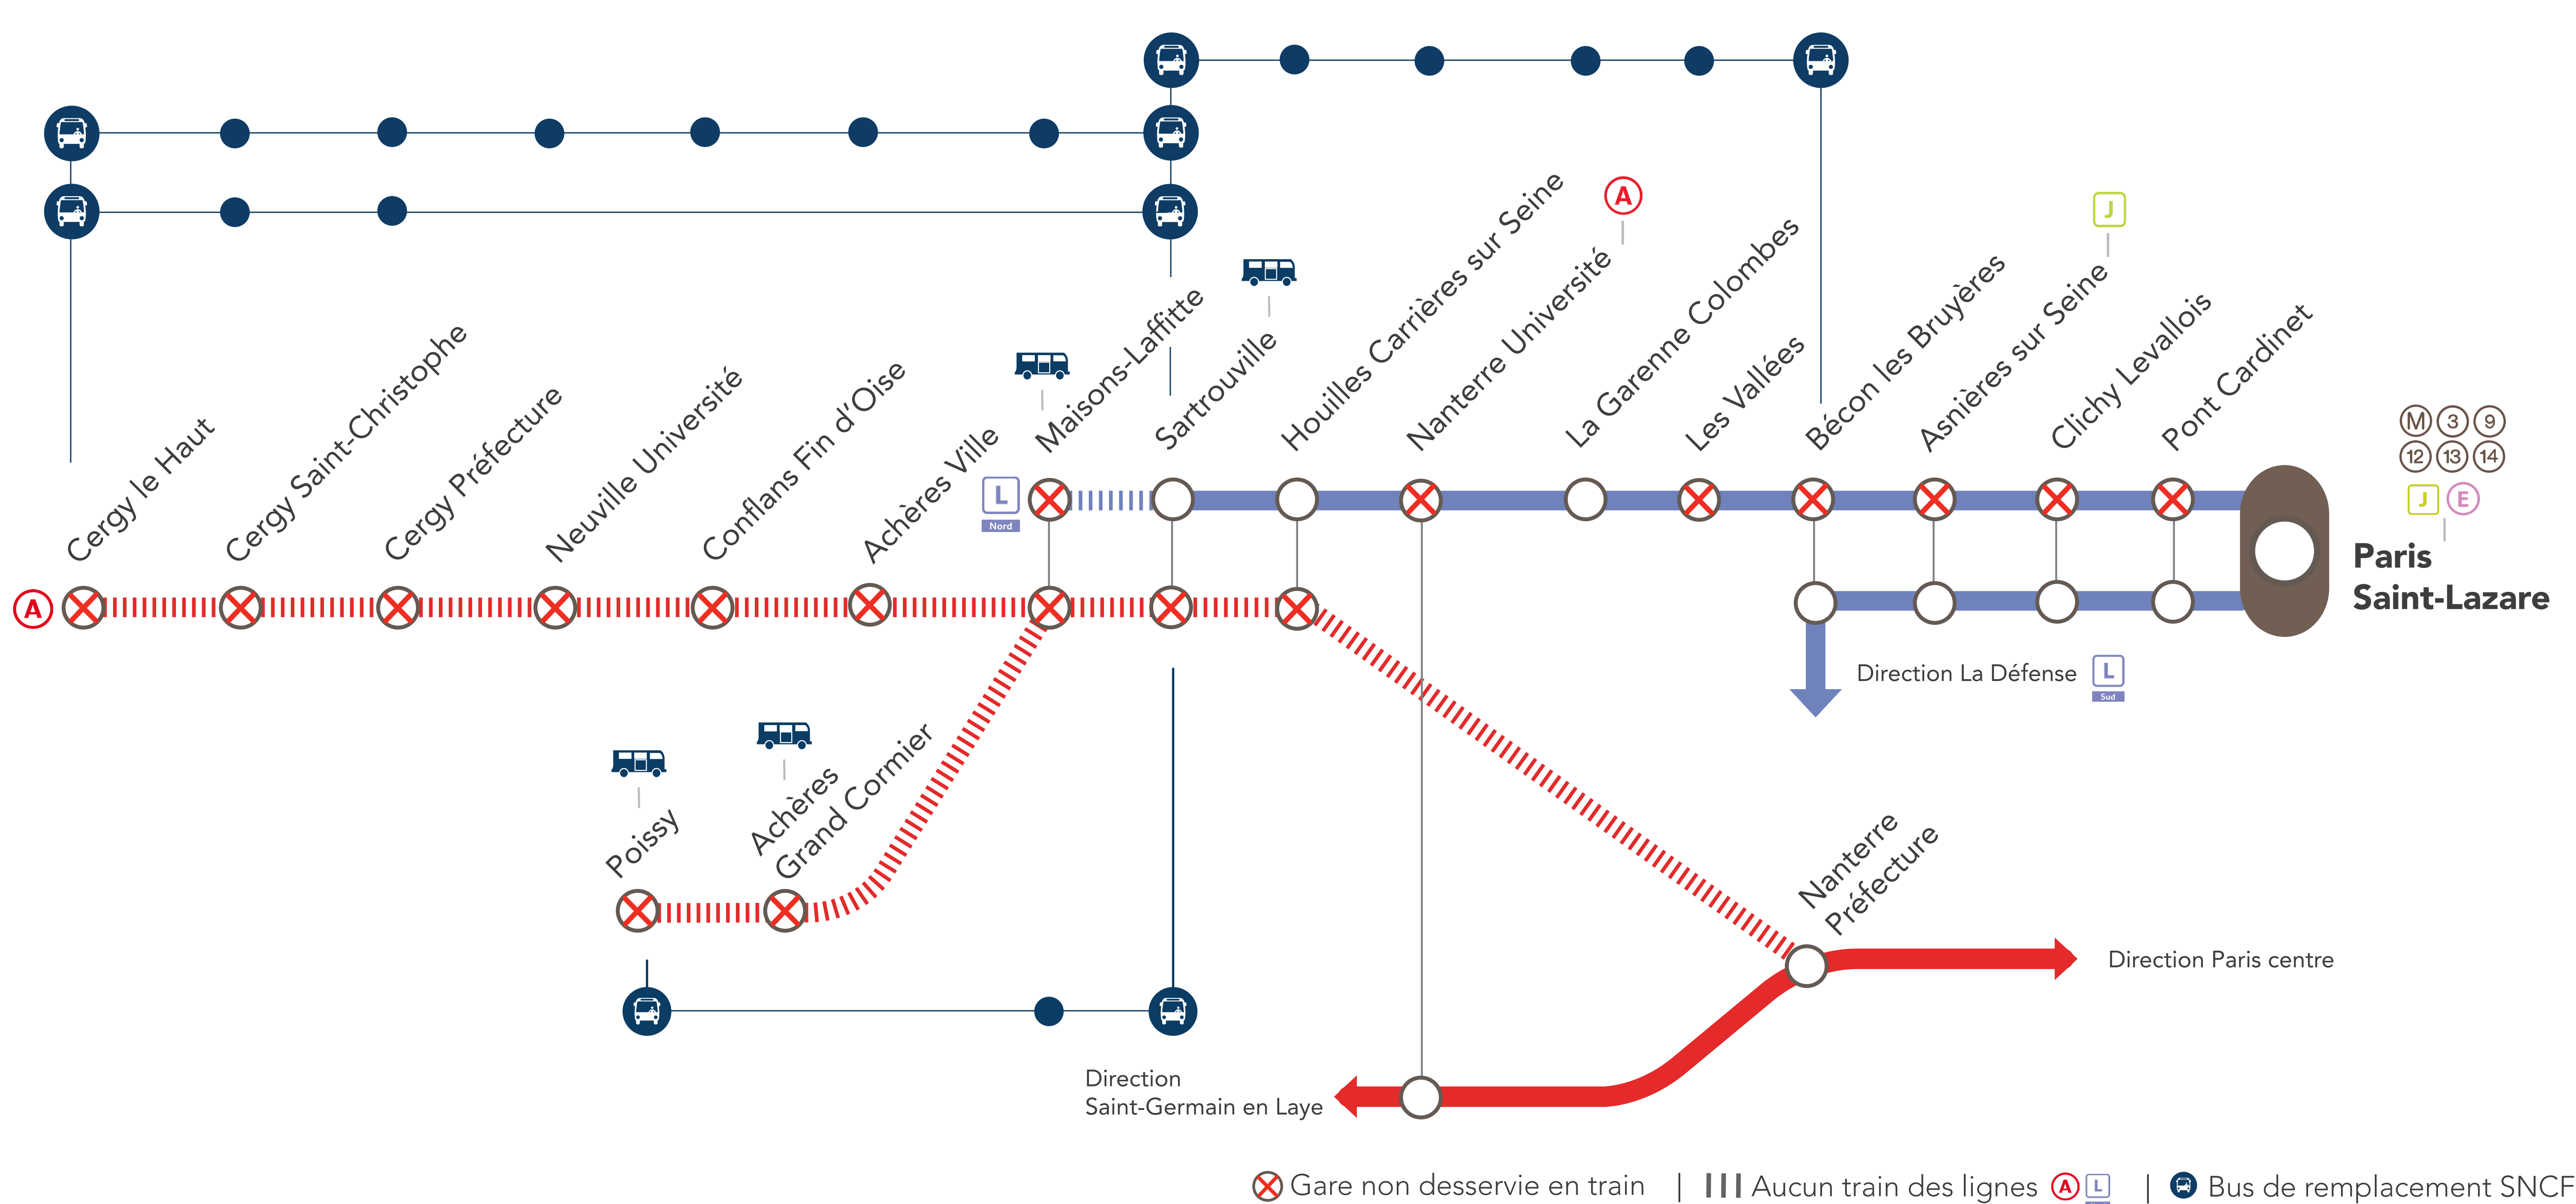

INFO TRAVAUX

INTERRUPTION DE CIRCULATION

Nord

RER A FERMÉ EN SEMAINE À PARTIR DE 22H00

ENTRE NANTERRE PRÉFECTURE & CERGY LE HAUT / POISSY

LIGNE L NORD FERMÉE EN SEMAINE À PARTIR DE 22H30

ENTRE SARTROUVILLE & MAISONS-LAFFITTE

CES TRAVAUX ENTRAÎNENT EN SEMAINE UNE MODIFICATION DE DESSERTE ENTRE PARIS SAINT-LAZARE & SARTROUVILLE ET UNE NON DESSERTE DE NANTERRE UNIVERSITÉ & LES VALLÉES

MAI LUNDI 31	JUIN 1^{er} au 11	+ D'INFORMATION ↗ Appli Île-de-France Mobilités ↗ Transilien.com / ratp.com ↗ Blog RER A ↗ Assistant SNCF ↗ maligneL.transilien.com ↗ Agents SNCF	Pourquoi ces travaux ? Des travaux ont lieu sur vos lignes afin d'effectuer la maintenance et la régénération des voies.
---	--	--	--

BUS DE REMPLACEMENT SNCF / ALLONGEMENT DU TEMPS DE TRAJET			
Sartrouville	← Bus →	Cergy le Haut (omnibus)	+ 35 MIN
Sartrouville	← Bus →	Cergy le Haut (semi-direct)	+ 25 MIN
Achères Grand Cormier	← Bus →	Sartrouville / Maisons-Laffitte / Poissy	
Sartrouville	← Bus →	Poissy	+ 20 MIN
Bécon les Bruyères	← Bus →	Sartrouville	+ 30 MIN

BECON LES BRUYÈRES <> SARTROUVILLE (OMNIBUS) +30 MIN

AU DÉPART DE	JOURS	PREMIERS DÉPARTS	DERNIERS DÉPARTS	FRÉQUENCES
Bécon les Bruyères Sartrouville	Semaine	22 : 46 22 : 36	01 : 01* 00 : 41**	15 à 30 minutes
GARES DESSERVIES				
• BECON LES BRUYÈRES • LES VALLÉES • LA GARENNE COLOMBES • NANTERRE UNIVERSITÉ • HOUILLES CARRIÈRES SUR SEINE • SARTROUVILLE				