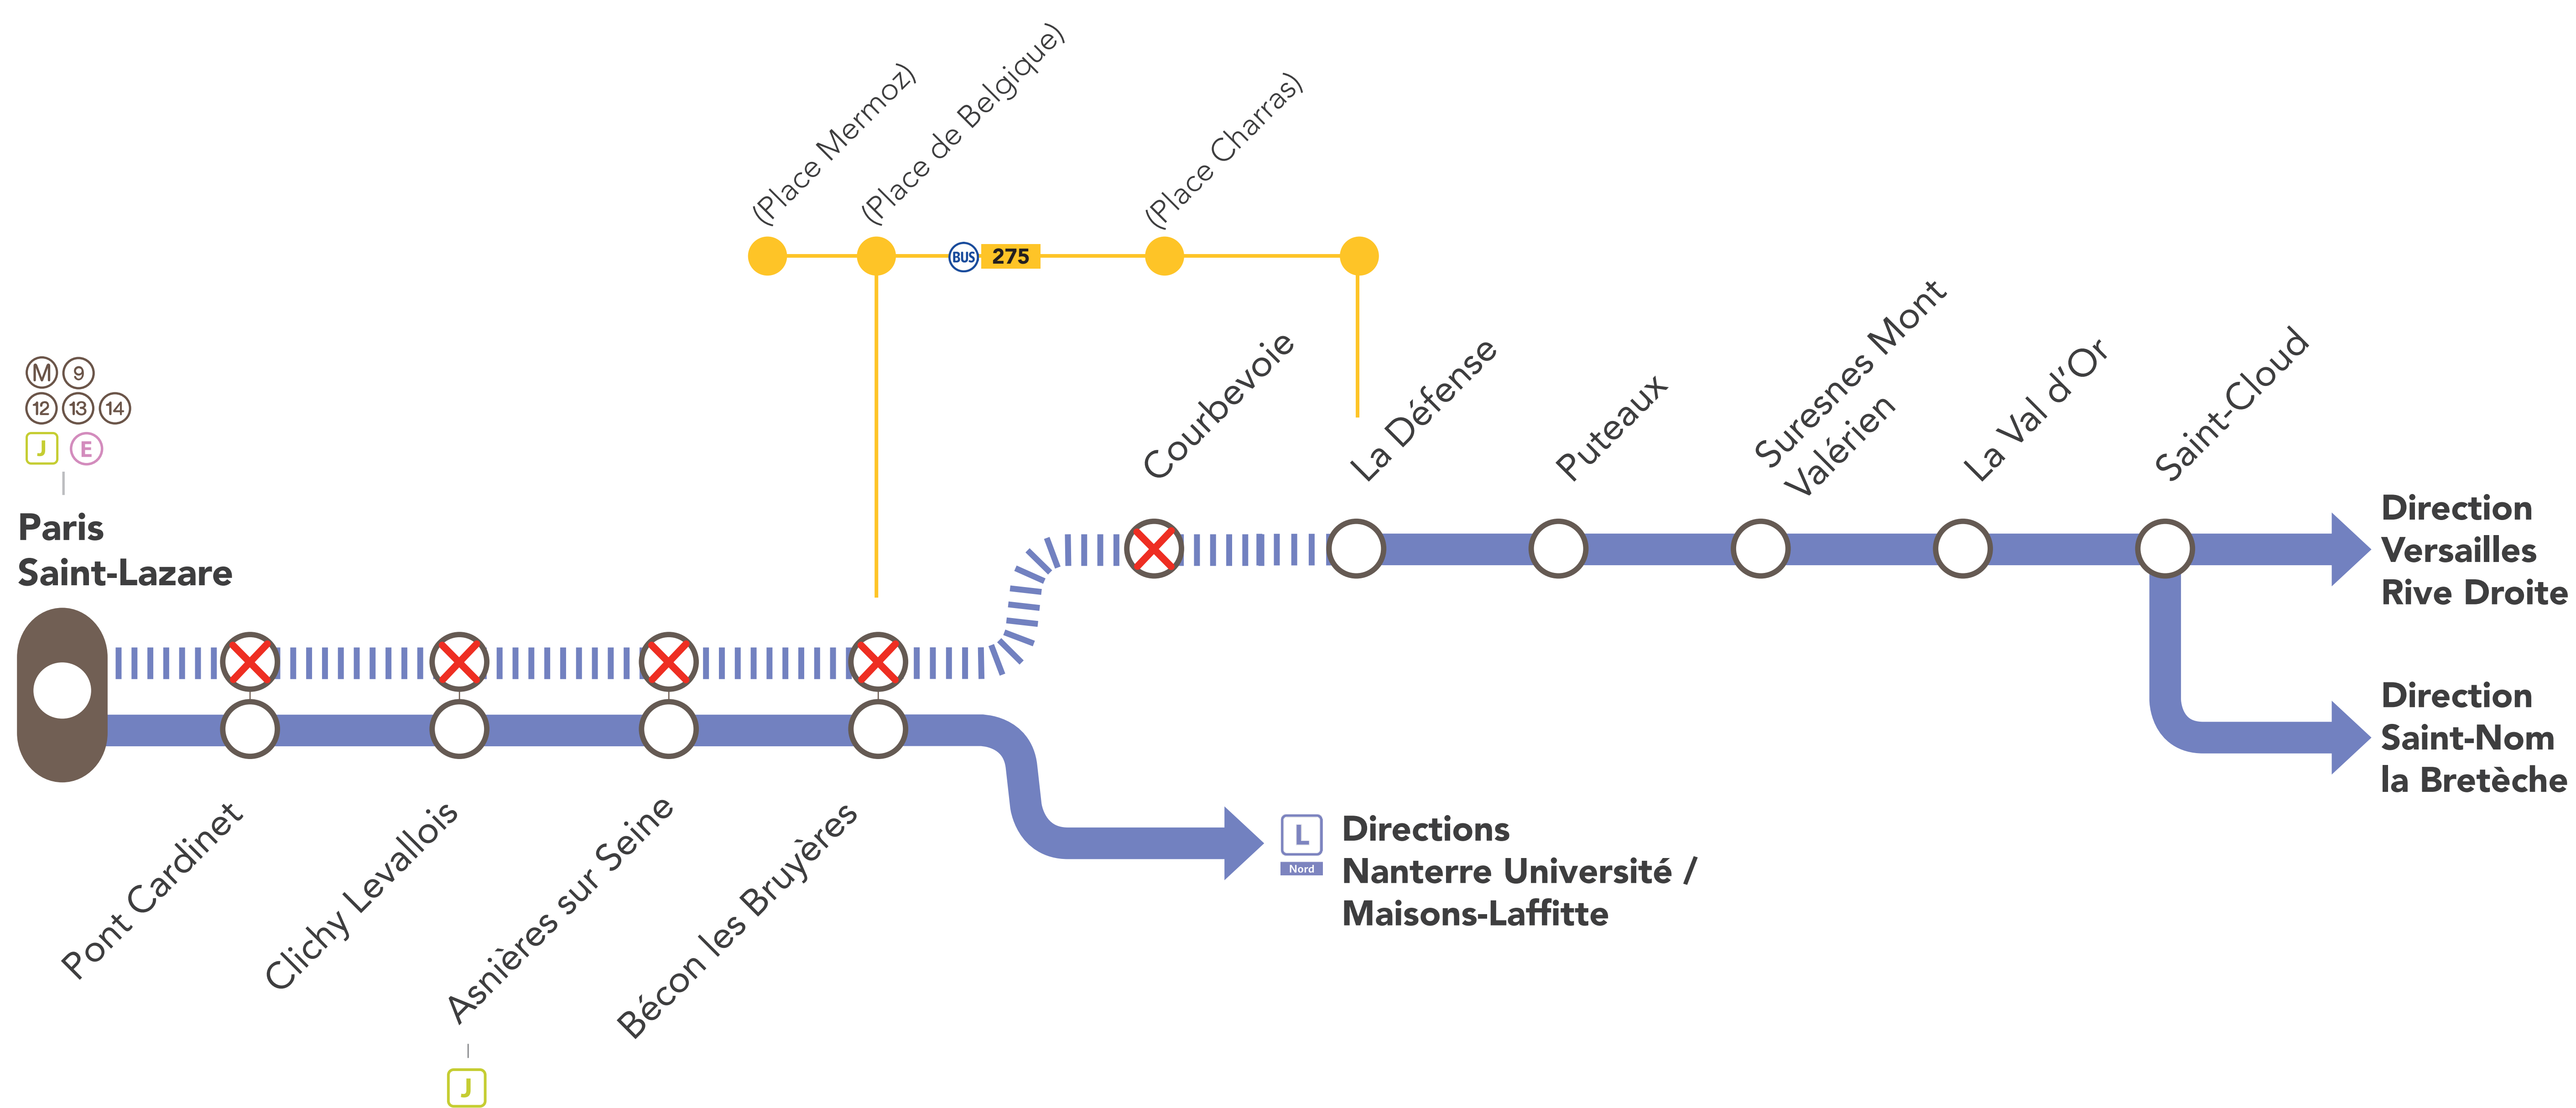

Sud

INFO TRAVAUX

INTERRUPTION DE CIRCULATION

LIGNE L FERMÉE

Sud

EN SEMAINE À PARTIR DE 22H40

ENTRE PARIS SAINT-LAZARE & LA DÉFENSE

| | | | | | |
|----------------------------|----------------------------|--|-----------------------------|---|---|
| JUIN 14 au 18 | JUIN 22 au 30 | JUIL. 1 ^{er} au 13 | JUIL. 15 et 16 | + D'INFORMATION Appli Île-de-France Mobilités Transilien.com Assistant SNCF maligneL.transilien.com Agents SNCF | Pourquoi ces travaux ? Des travaux ont lieu sur votre ligne afin d'effectuer la maintenance et la régénération des voies. |
|----------------------------|----------------------------|--|-----------------------------|---|---|

⊗ Gare non desservie en train | ||| Aucun train de la ligne L | BUS 275 Renforcement de ligne régulière

RENFORCEMENT DE LIGNE RÉGULIÈRE

Place de Belgique / Place Mermoz ← BUS 275 → La Défense

INFORMATIONS COMPLÉMENTAIRES & CONSEILS

Le BUS 275 ne desservira pas les arrêts de **Hérolde - Mairie de Courbevoie** à **Place de Belgique** en direction de Pont de Levallois - Bécon du **10 mai au 23 août**.

Depuis Paris Saint-Lazare, prendre la ligne **L NORD** jusqu'à Bécon les Bruyères puis le **BUS 275** en direction de La Défense.

Depuis La Défense, prendre le **BUS 275** jusqu'à Place Mermoz puis marcher 7 minutes jusqu'à Bécon les Bruyères.

NOS CONSEILS

Depuis Paris Saint-Lazare, pour vous rendre dans les gares :

- De **Pont Cardinet, Clichy Levallois, Asnières sur Seine & Bécon les Bruyères**, emprunter la ligne **L NORD** direction Nanterre Université.
- De **Courbevoie & La Défense**, emprunter le **BUS 275**.