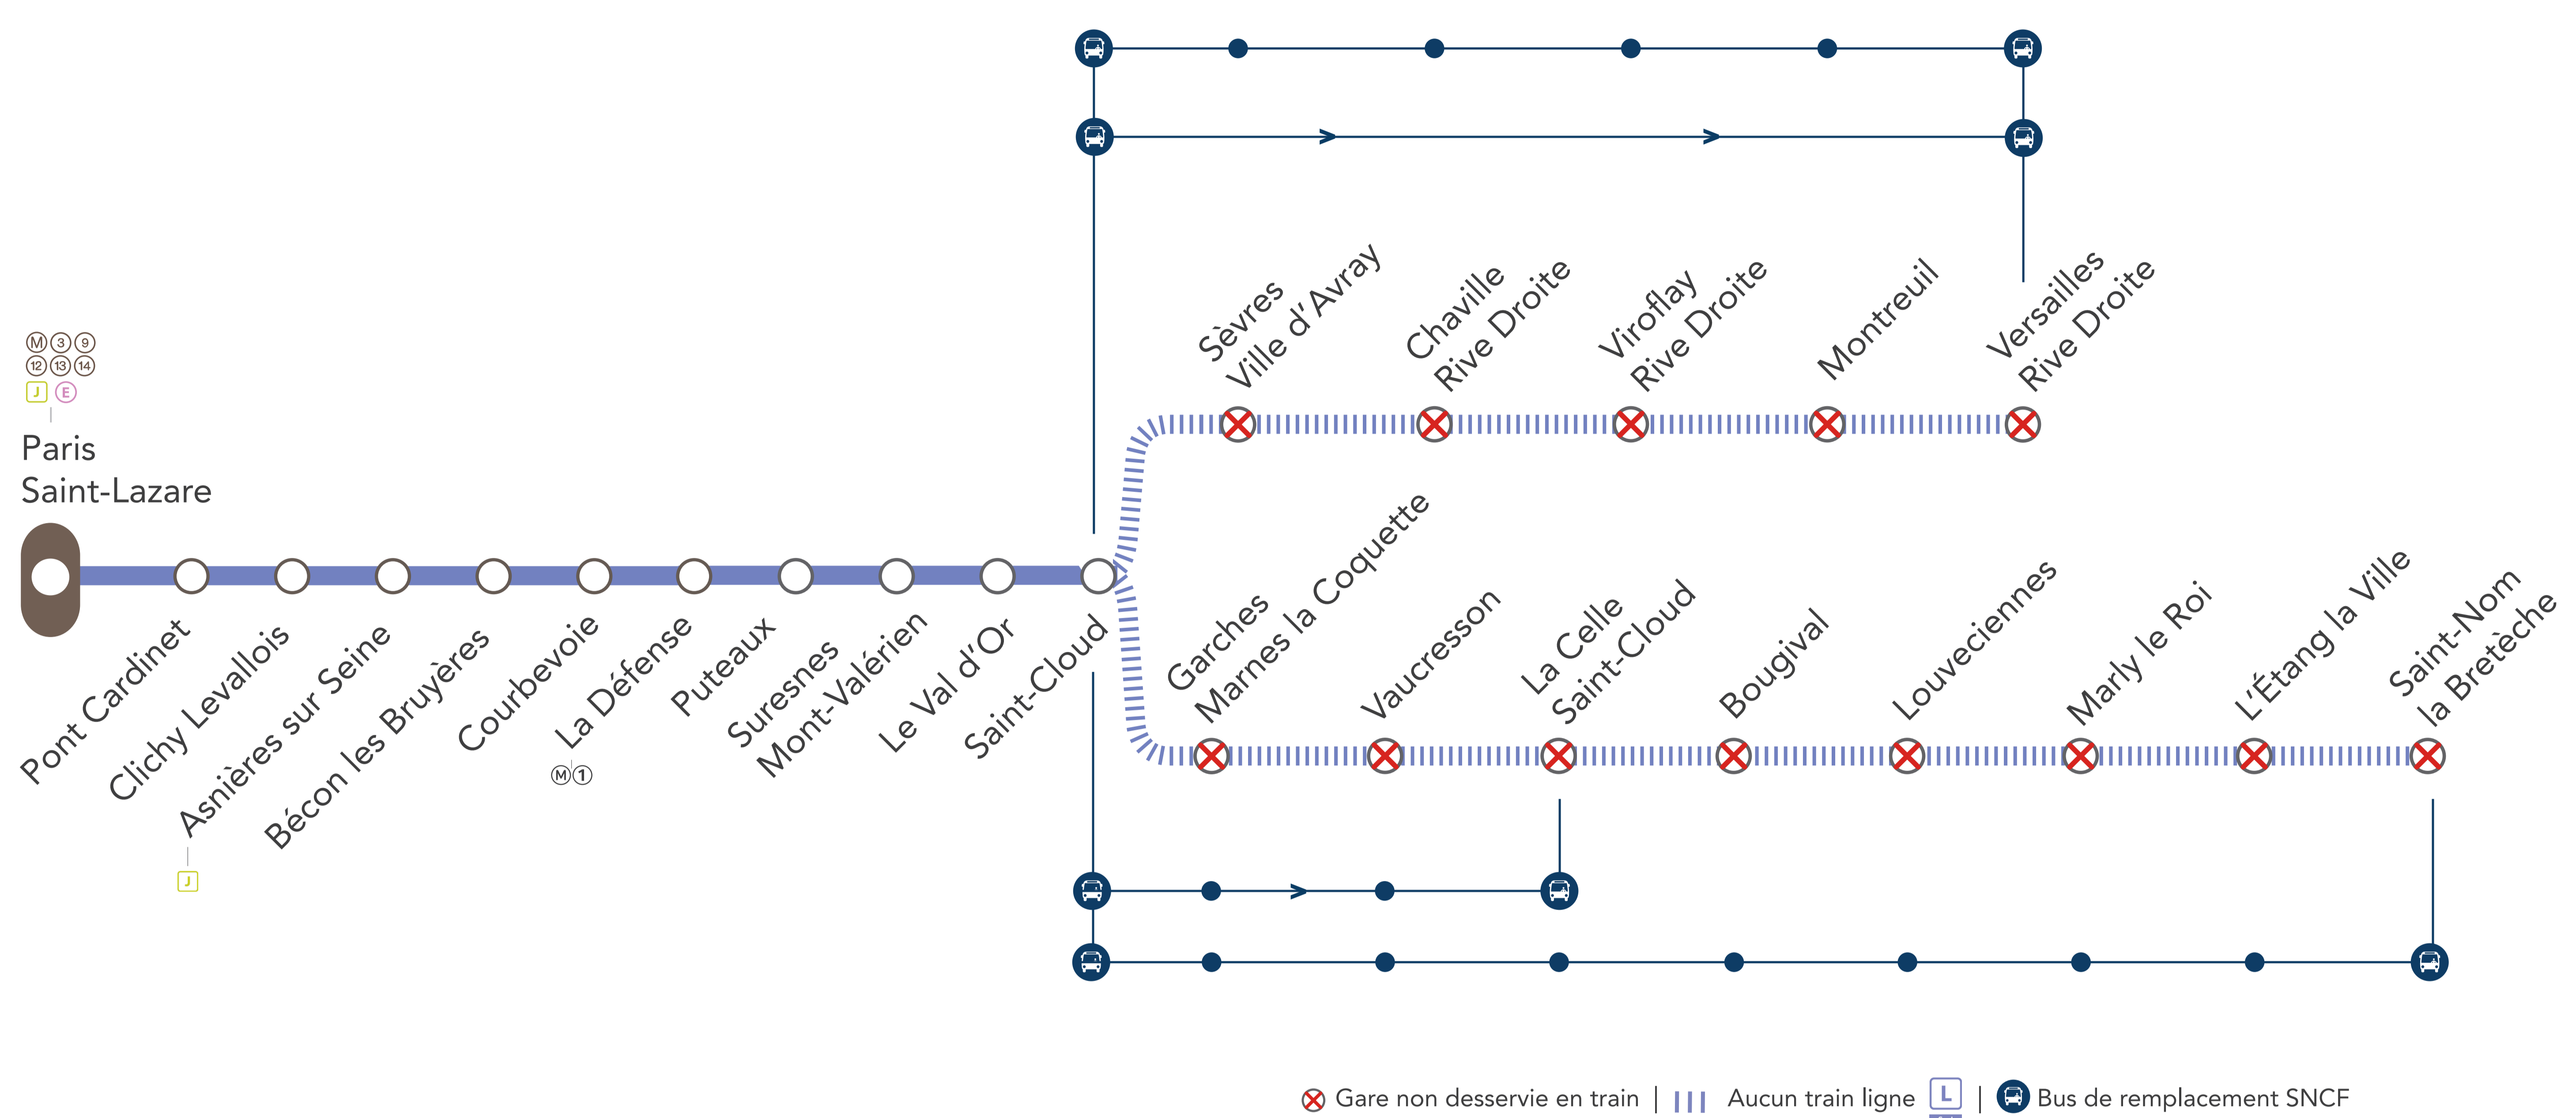

Sud

INFO TRAVAUX

INTERRUPTION DE CIRCULATION

LIGNE L FERMÉE

EN SEMAINE À PARTIR DE 21H20

ENTRE SAINT-CLOUD & VERSAILLES RIVE DROITE / SAINT-NOM LA BRETÈCHE

AOÛT
02
au **31**

SEPT.
1er
au **10**

+ D'INFORMATION

- ➔ Appli Île-de-France Mobilités
- ➔ Transilien.com / ratp.com
- ➔ Blog RER A
- ➔ Assistant SNCF
- ➔ maligneL.transilien.com
- ➔ Agents SNCF

Pourquoi ces travaux ?

Des travaux ont lieu sur votre ligne afin d'effectuer la maintenance et la régénération des voies.

BUS DE REMPLACEMENT SNCF / ALLONGEMENT DU TEMPS DE TRAJET

Saint-Cloud	→	Versailles Rive Droite (direct)	+ 30 MIN	Saint-Cloud	→	La Celle Saint-Cloud (omnibus)	+ 20 MIN
Saint-Cloud	←	Versailles Rive Droite (omnibus)	+ 60 MIN	Saint-Cloud	←	Saint-Nom la Bretèche (omnibus)	+ 60 MIN

NOS CONSEILS

Depuis Paris Saint-Lazare, pour vous rendre dans les gares :

- De **Sèvres Ville d'Avray, Chaville Rive Droite, Viroflay Rive Droite & Montreuil** : emprunter la ligne **L SUD** jusqu'à Saint-Cloud puis prendre le (omnibus) direction Versailles Rive Droite.
- De **Versailles Rive Droite** : emprunter la ligne **L SUD** jusqu'à Saint-Cloud puis prendre le (direct) ou le (omnibus) direction Versailles Rive Droite.
- De **Garches Marnes la Coquette, Vaucresson & La Celle Saint-Cloud** : emprunter la ligne **L SUD** jusqu'à Saint-Cloud puis prendre le (omnibus) direction La Celle Saint-Cloud ou le (omnibus) direction Saint-Nom la Bretèche.
- Entré **La Celle Saint-Cloud & Saint-Nom la Bretèche** : emprunter la ligne **L SUD** jusqu'à Saint-Cloud puis prendre le (omnibus) direction Saint-Nom la Bretèche.

NOS SOLUTIONS

SAINT-CLOUD > VERSAILLES RIVE DROITE (DIRECT)

AU DÉPART DE	JOURS	PREMIER DÉPART	DERNIER DÉPART	FRÉQUENCES
Saint-Cloud	Semaine	23:01	23:31	30 minutes
GARES DESSERVIES				
• SAINT-CLOUD • VERSAILLES RIVE DROITE •				

SAINT-CLOUD <> VERSAILLES RIVE DROITE (OMNIBUS)

AU DÉPART DE	JOURS	PREMIER DÉPART	DERNIER DÉPART	FRÉQUENCES
Saint-Cloud	Semaine	23:01	01:31	30 à 45 minutes
Versailles Rive Droite		22:07	00:15*	
GARES DESSERVIES				
• SAINT-CLOUD • SEVRES VILE D'AVRAY • CHAVILLE RIVE DROITE • VIROFLAY RIVE DROITE • MONTREUIL • VERSAILLES RIVE DROITE				
*LE DERNIER BUS EST PROLONGÉ JUSQU'À PARIS SAINT-LAZARE				

SAINT-CLOUD > LA CELLE SAINT-CLOUD (OMNIBUS)

AU DÉPART DE	JOURS	PREMIER DÉPART	DERNIER DÉPART	FRÉQUENCES
Saint-Cloud	Semaine	22:45	01:16	30 minutes
GARES DESSERVIES				
• SAINT-CLOUD • GARCHES MARNES LA COQUETTE • VAUCRESSON • LA CELLE SAINT-CLOUD •				

SAINT-CLOUD <> SAINT-NOM LA BRETÈCHE (OMNIBUS)

AU DÉPART DE	JOURS	PREMIER DÉPART	DERNIER DÉPART	FRÉQUENCES
Saint-Cloud	Semaine	22:45	01:16	30 à 60 minutes
Saint-Nom la Bretèche		21:23	23:55*	
GARES DESSERVIES				
• SAINT-CLOUD • GARCHES MARNES LA COQUETTE • VAUCRESSON • LA CELLE SAINT-CLOUD • BOUGIVAL • LOUVECIENNES • MARLY LE ROI • L'ÉTANG LA VILLE • SAINT-NOM LA BRETÈCHE •				
*LE DERNIER BUS EST PROLONGÉ JUSQU'À PARIS SAINT-LAZARE				

RETROUVEZ LES HORAIRES ET LA DESSERTE DE VOS TRAINS / DES BUS DE REMPLACEMENT SNCF MIS EN PLACE SUR LES APPLICATIONS ÎLE DE FRANCE MOBILITÉS, SNCF ET LE SITE TRANSILIEN.COM