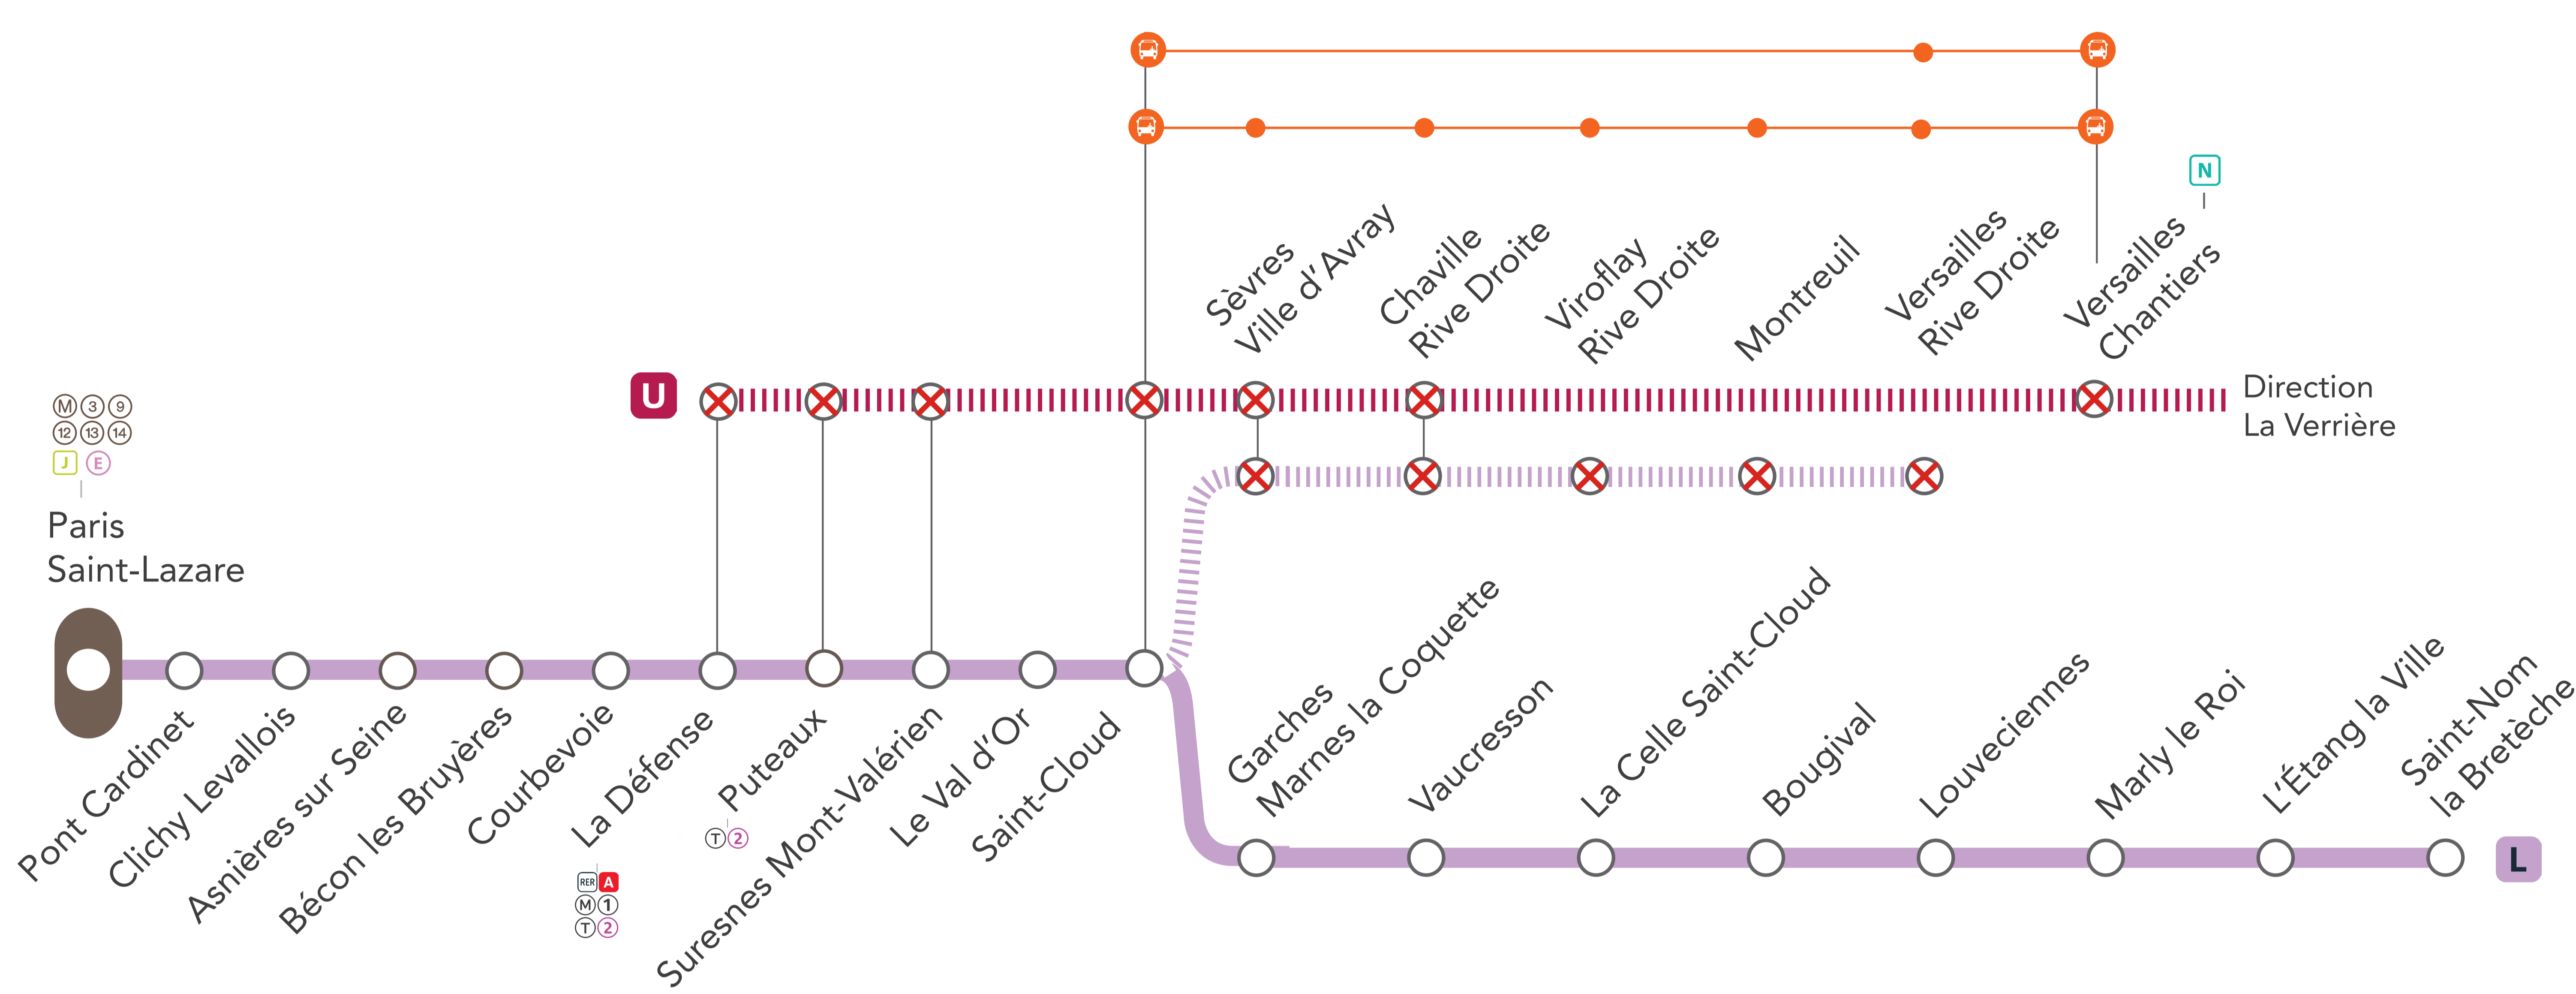

INFO TRAVAUX

INTERRUPTION DE CIRCULATION

LIGNE **L** FERMÉE

ENTRE SAINT-CLOUD & VERSAILLES RIVE DROITE

LIGNE **U** FERMÉE

ENTRE LA DÉFENSE & LA VERRIÈRE

SEPT. 04 et 05	SEPT. 11 et 12	SEPT. 18 et 19	+ D'INFORMATION <ul style="list-style-type: none"> ➔ Appli Île-de-France Mobilités ➔ Transilien.com ➔ Assistant SNCF ➔ maligneL.transilien.com ➔ maligneU.transilien.com ➔ Agents SNCF
---	---	---	--

NOS CONSEILS

Au départ de Paris Saint-Lazare, pour vous rendre dans les gares entre :

- Sèvres Ville d'Avray & Versailles Rive Droite : emprunter la ligne **L SUD** jusqu'à Saint-Cloud puis le 🚌 en direction de Versailles Chantiers.
- Versailles Chantiers & La Verrière : emprunter la ligne **L SUD** jusqu'à Saint-Cloud puis le 🚌 jusqu'à Versailles Chantiers enfin prendre la ligne **N** direction Rambouillet.

🚌 SAINT-CLOUD <> VERSAILLES CHANTIERS (SEMI DIRECT) +15 MIN

AU DÉPART DE	JOURS	PREMIERS DÉPARTS	DERNIERS DÉPARTS	FRÉQUENCE
Saint-Cloud	Week-end	06:30	00:50	30 minutes
Versailles Chantiers		04:00	01:13	
GARES DESSERVIES				
• SAINT-CLOUD • VERSAILLES RIVE DROITE • VERSAILLES CHANTIERS				

🚌 LA DÉFENSE <> LA VERRIÈRE (OMNIBUS) +60 MIN

AU DÉPART DE	JOURS	PREMIERS DÉPARTS	DERNIERS DÉPARTS	FRÉQUENCE
La Défense	Week-end	23:25	00:25	60 minutes
La Verrière		23:30	00:30	
GARES DESSERVIES				
• LA DÉFENSE • PUTEAUX • SURESNES MONT VALÉRIEN • SAINT-CLOUD • SÈVRES VILLE D'AVRAY • CHAVILLE RIVE DROITE • VERSAILLES CHANTIERS • SAINT-CYR • SAINT-QUENTIN EN YVELINES • TRAPPES • LA VERRIÈRES				