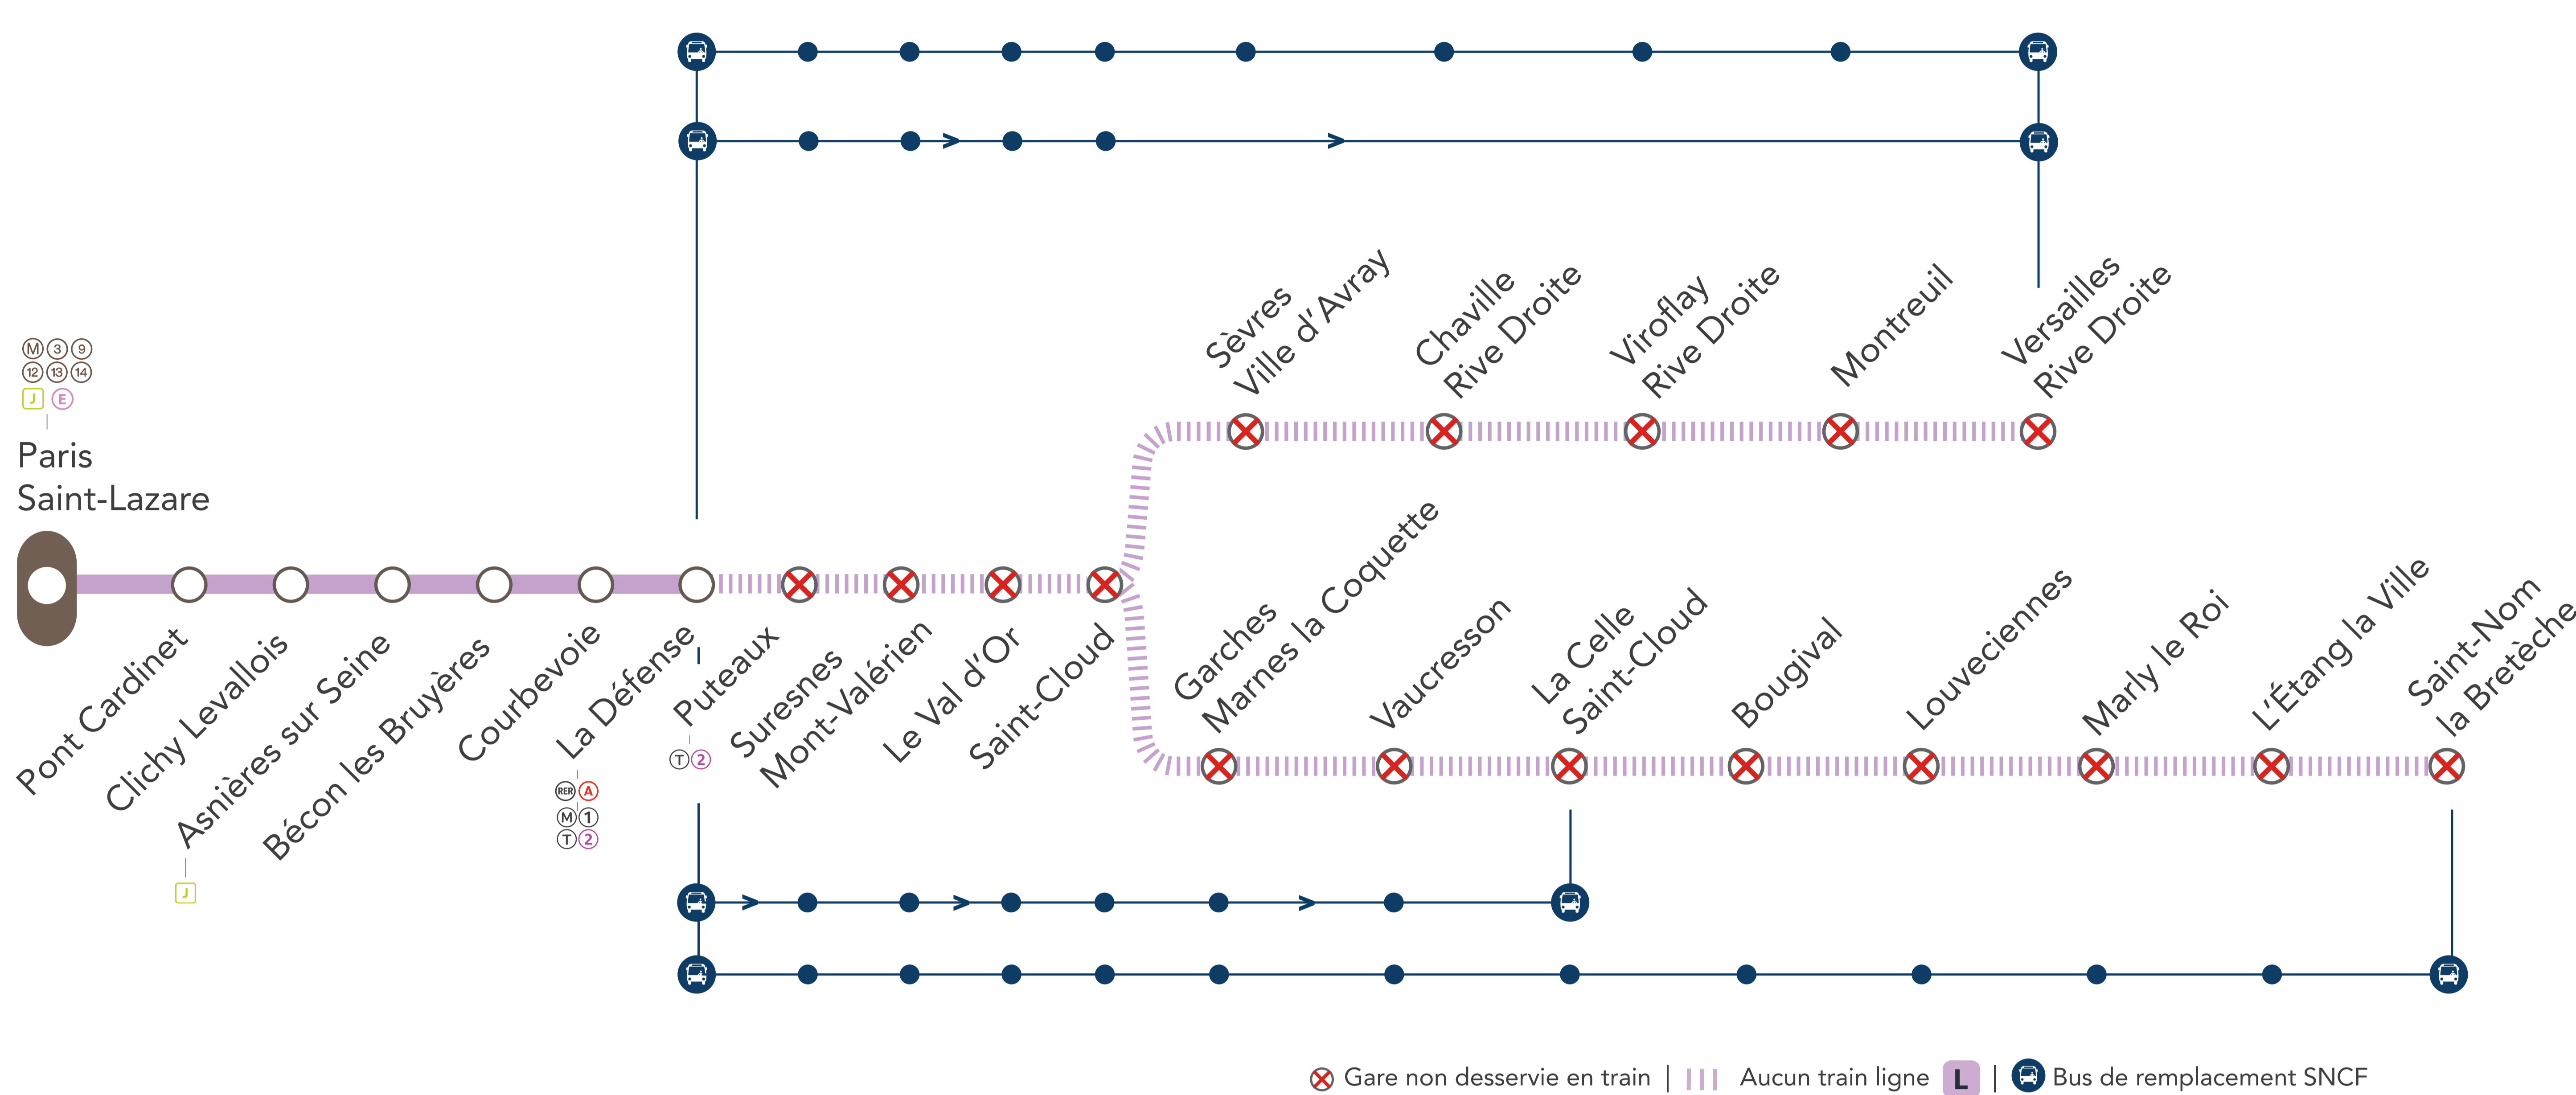

INFO TRAVAUX

INTERRUPTION DE CIRCULATION

LIGNE L FERMÉE

EN SEMAINE À PARTIR DE 21H40

ENTRE LA DÉFENSE & VERSAILLES RIVE DROITE / SAINT-NOM LA BRETÈCHE

SEPT.
13
au **30**

OCT.
VENDREDI
1^{er}

+ D'INFORMATION

- ➔ Appli Île-de-France Mobilités
- ➔ Transilien.com
- ➔ Assistant SNCF
- ➔ maligneL.transilien.com
- ➔ Agents SNCF

Pourquoi ces travaux ?

Des travaux ont lieu sur votre ligne afin d'effectuer le renouvellement des voies et du ballast en gare de Sèvres Ville d'Avray.

NOS SOLUTIONS

LA DÉFENSE <> VERSAILLES RIVE DROITE (OMNIBUS) **+ 40 MIN**

AU DÉPART DE	JOURS	PREMIERS DÉPARTS	DERNIERS DÉPARTS	FRÉQUENCES
La Défense	Semaine	22 : 50	01 : 27	30 à 40 minutes
Versailles Rive Droite		21 : 47	00 : 15*	
GARES DESSERVIES				
• LA DÉFENSE • PUTEAUX • SURESNES MONT-VALÉRIEN • LE VAL D'OR • SAINT-CLOUD • SÈVRES VILLE D'AVRAY • CHAVILLE RIVE DROITE • VIROFLAY RIVE DROITE • MONTREUIL • VERSAILLES RIVE DROITE				
*LE DERNIER BUS EST PROLONGÉ JUSQU'À PARIS SAINT-LAZARE				

LA DÉFENSE > VERSAILLES RIVE DROITE (SEMI-DIRECT) **+ 30 MIN**

AU DÉPART DE	JOURS	PREMIERS DÉPARTS	DERNIERS DÉPARTS	FRÉQUENCES
La Défense	Semaine	23 : 27	00 : 27	30 à 40 minutes
GARES DESSERVIES				
• LA DÉFENSE • PUTEAUX • SURESNES MONT-VALÉRIEN • LE VAL D'OR • SAINT-CLOUD • VERSAILLES RIVE DROITE				
*LE DERNIER BUS EST PROLONGÉ JUSQU'À PARIS SAINT-LAZARE				