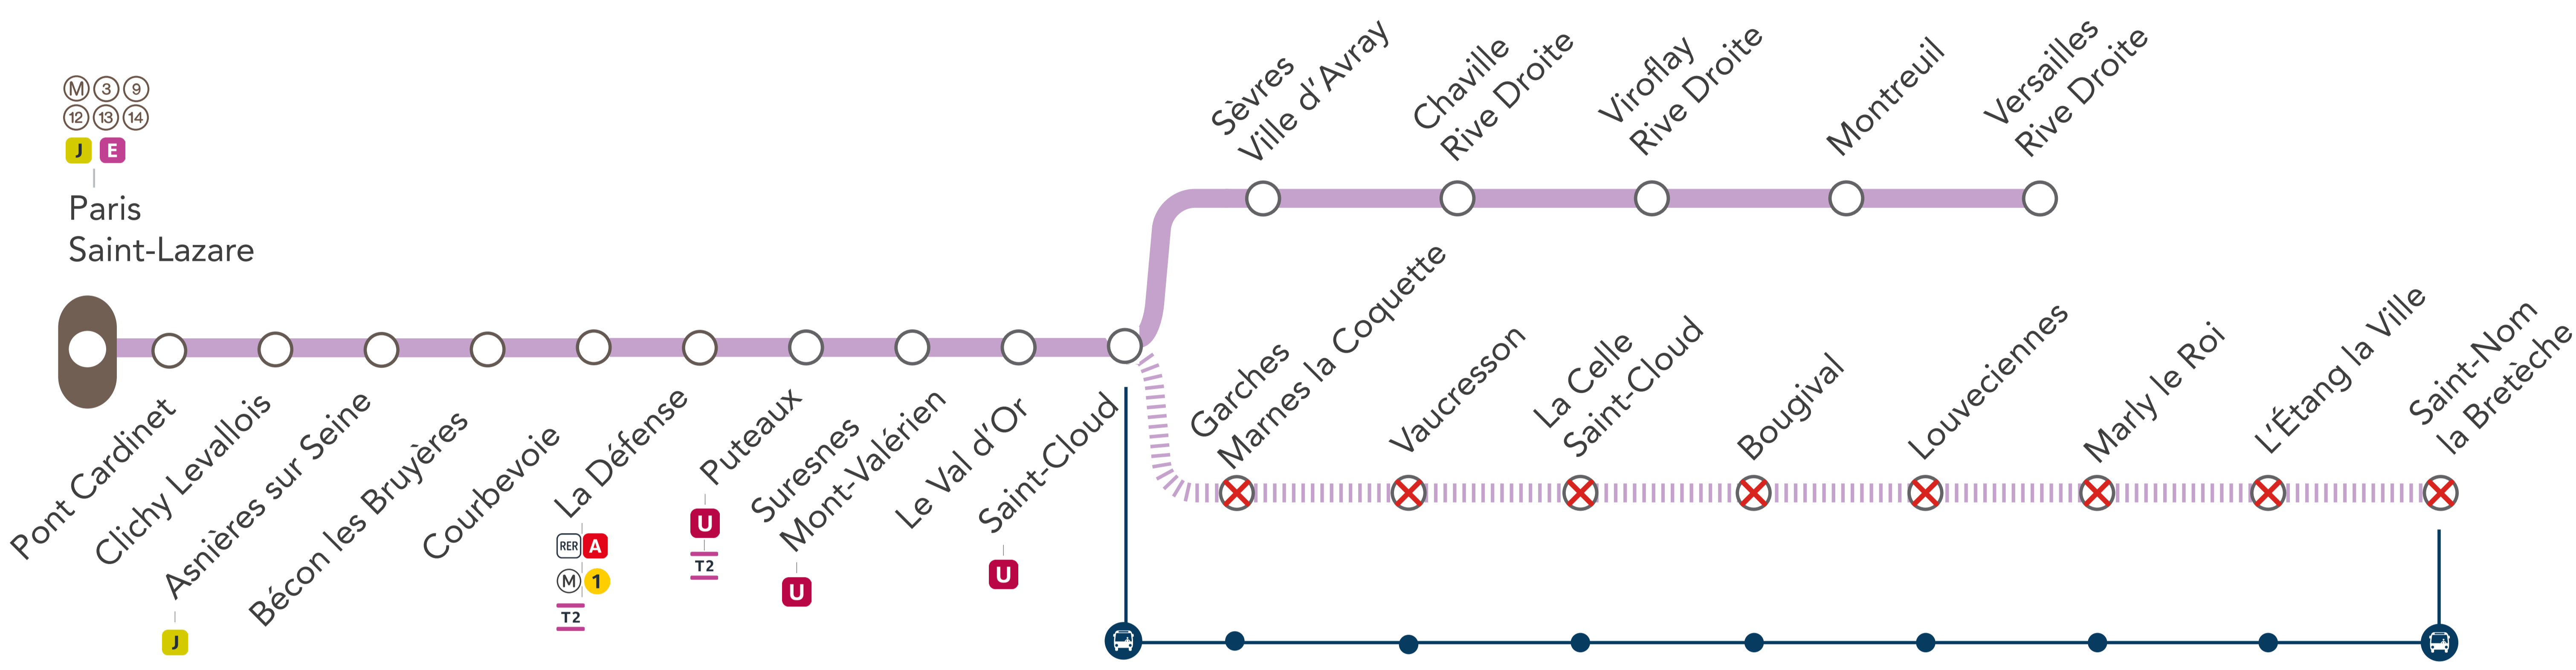

INFO TRAVAUX

INTERRUPTION DE CIRCULATION

LIGNE L FERMÉE ENTRE

SAINT-CLOUD & SAINT-NOM LA BRETÈCHE DU SAMEDI 22H AU DIMANCHE 07H00

OCT.

02
et 03

OCT.

16
et 17

+ D'INFORMATION

➤ Appli Île-de-France Mobilités

➤ Transilien.com

➤ Assistant SNCF

➤ maligneL.transilien.com

➤ Agents SNCF

⊗ Gare non desservie en train | - - - - - Aucun train ligne L | 🚌 Bus de remplacement SNCF

BUS DE REMPLACEMENT SNCF / ALLONGEMENT DU TEMPS DE TRAJET

Saint-Cloud ← 🚌 → Saint-Nom la Bretèche (omnibus) + 40 MIN

INFOS COMPLÉMENTAIRES

Le premier train du samedi matin au départ de **Saint-Nom la Bretèche** vers **Saint-Cloud** est supprimé.
Un bus de remplacement est mis en place.

POURQUOI CES TRAVAUX ?

Des travaux ont lieu sur votre ligne afin de mettre en service la ligne T13 Saint-Cyr - Saint-Germain.

➤ NOS CONSEILS

AU DÉPART DE PARIS SAINT-LAZARE, POUR VOUS RENDRE DANS LES GARES :

- Entre **Garches Marnes la Coquette** et **Saint-Nom la Bretèche** : emprunter la ligne L jusqu'à Saint-Cloud, puis le 🚌 direction Saint-Nom la Bretèche.

➤ NOS SOLUTIONS

BUS DE REMPLACEMENT SNCF :

🚌 **SAINT-CLOUD <> SAINT-NOM LA BRETÈCHE (OMNIBUS) + 40 MIN**

AU DÉPART DE	JOUR	PREMIERS DÉPARTS	DERNIERS DÉPARTS	FRÉQUENCES
Saint-Cloud	Samedi	22 : 00	01 : 00	Toutes les 30 minutes
Saint-Nom la Bretèche		21 : 33	23 : 50	
GARES DESSERVIES				
• SAINT-CLOUD • LA CELLE SAINT-CLOUD • BOUGIVAL • LOUVECIENNES • MARLY LE ROI • L'ÉTANG LA VILLE • SAINT-NOM LA BRETÈCHE				

🚌 **SAINT-CLOUD <> SAINT-NOM LA BRETÈCHE (OMNIBUS) + 40 MIN**

AU DÉPART DE	JOUR	PREMIERS DÉPARTS	DERNIERS DÉPARTS	FRÉQUENCES
Saint-Cloud	Dimanche	06 : 25		/
Saint-Nom la Bretèche		04 : 08	06 : 08	Toutes les 30 minutes
GARES DESSERVIES				
• SAINT-CLOUD • LA CELLE SAINT-CLOUD • BOUGIVAL • LOUVECIENNES • MARLY LE ROI • L'ÉTANG LA VILLE • SAINT-NOM LA BRETÈCHE				

🎫 Montée autorisée avec un titre de transport SNCF valable.