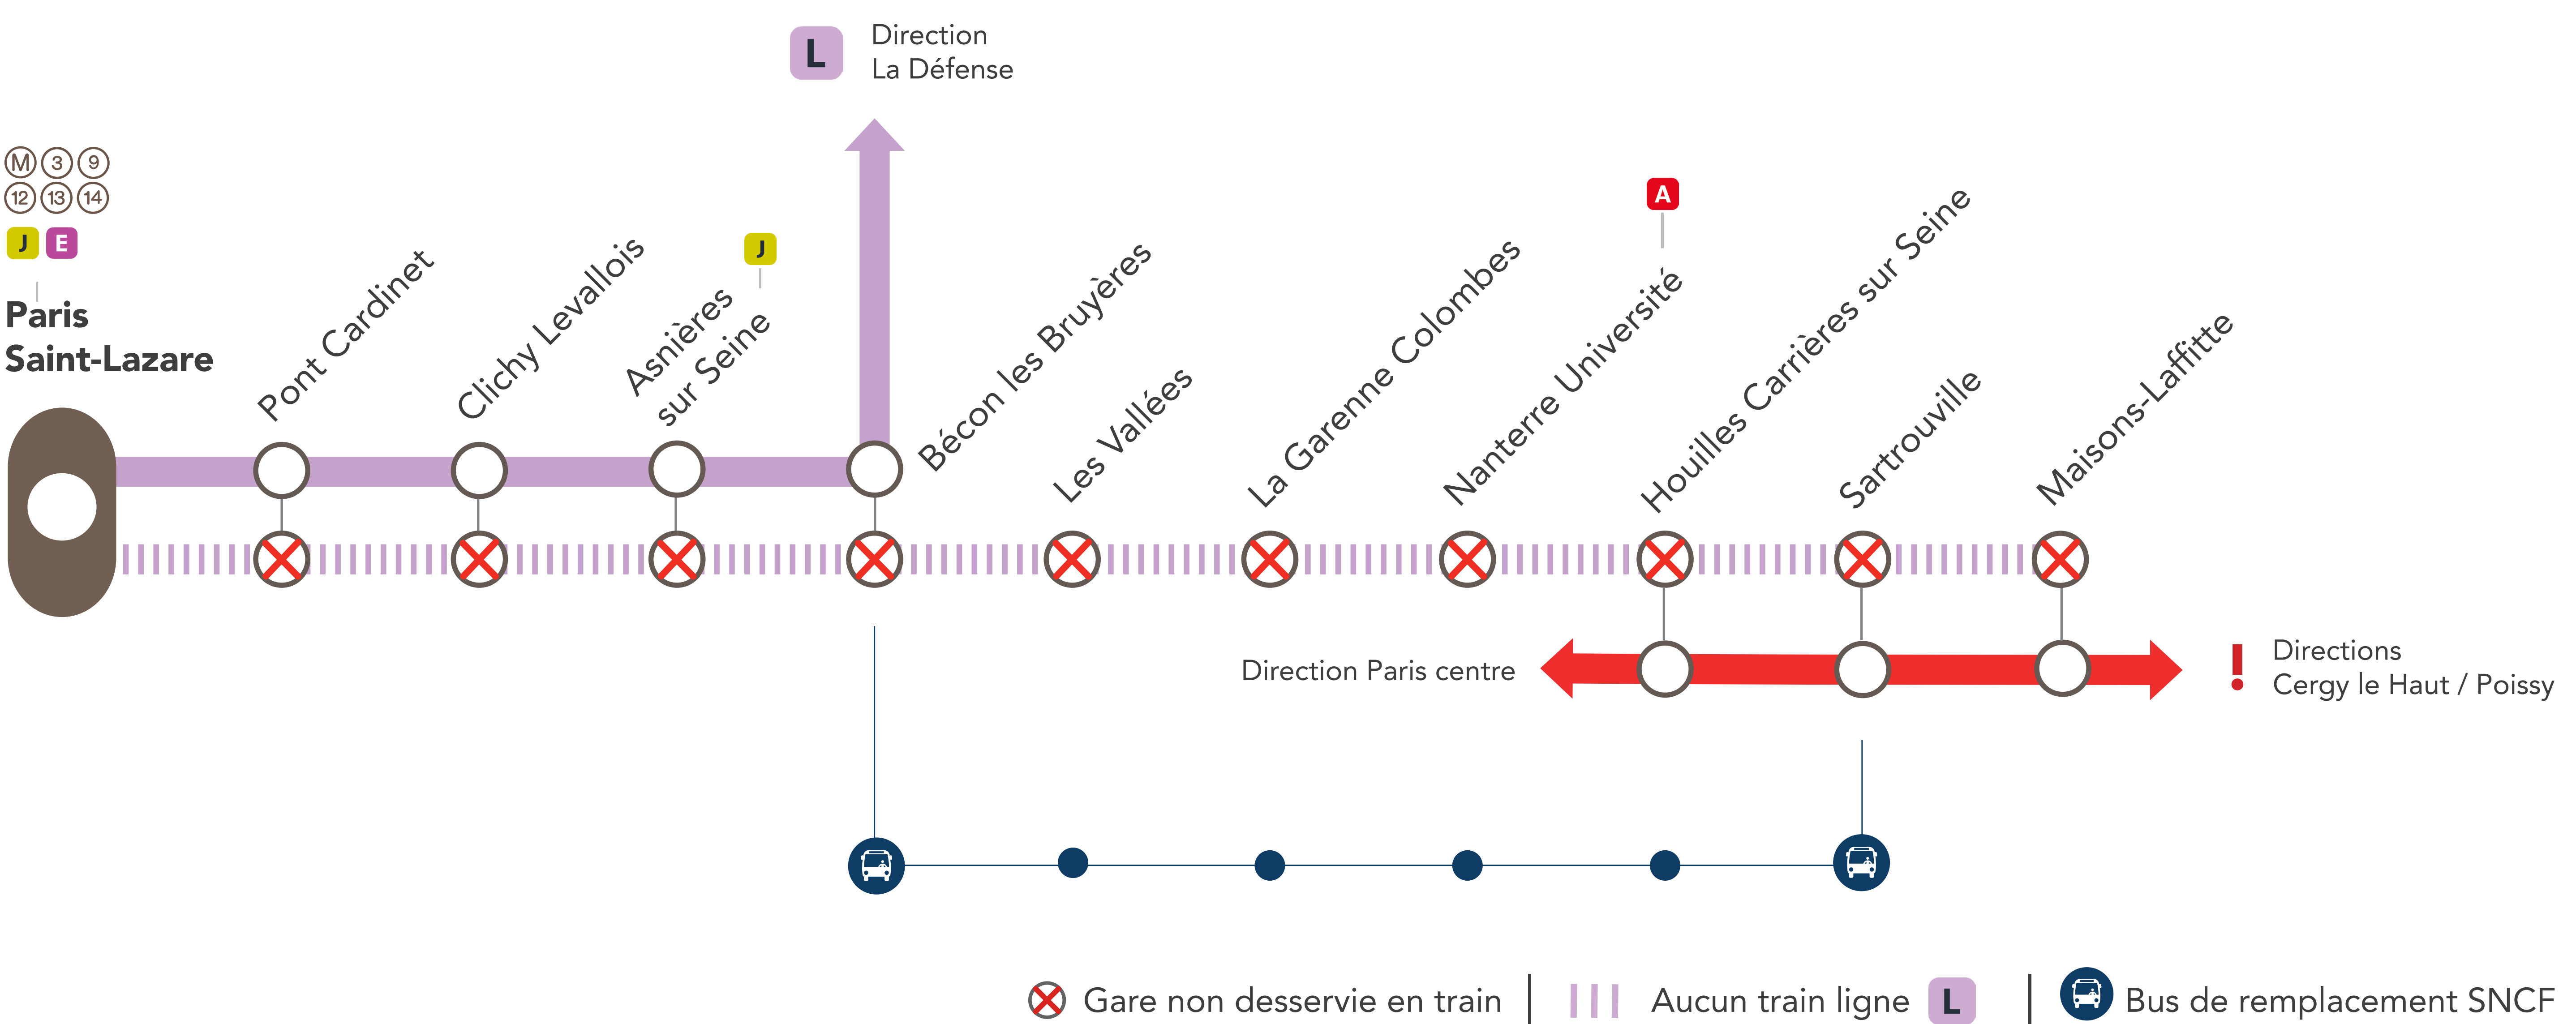

## LIGNE L FERMÉE

### EN SEMAINE À PARTIR DE 22H30

ENTRE PARIS SAINT-LAZARE & NANTERRE UNIVERSITÉ / MAISONS-LAFFITTE

<b>SEPT.</b> <b>13</b> au <b>30</b>	<b>OCT.</b> <b>1<sup>er</sup></b> au <b>29</b>	<b>NOV.</b> <b>1<sup>er</sup></b> au <b>12</b>	<b>+ D'INFORMATION</b> <ul style="list-style-type: none"> <li>➔ Appli Île-de-France Mobilités</li> <li>➔ Transilien.com</li> <li>➔ Assistant SNCF</li> <li>➔ <a href="http://maligneL.transilien.com">maligneL.transilien.com</a></li> <li>➔ Agents SNCF</li> </ul>	<b>Pourquoi ces travaux ?</b> Des travaux ont lieu sur votre ligne afin d'effectuer la maintenance et la régénération des voies.
---	--	--	--	---

<b>BUS DE REMPLACEMENT SNCF / ALLONGEMENT DU TEMPS DE TRAJET</b> Bécon les Bruyères ↔ Sartrouville (omnibus) + 30 MIN	<b>INFOS COMPLÉMENTAIRES</b> <ul style="list-style-type: none"> <li>! Du 30 août au 1<sup>er</sup> octobre, RER A fermé en soirée la semaine entre <b>Sartrouville &amp; Poissy</b></li> <li>Du 20 au 24 septembre, RER A fermé en soirée la semaine entre <b>Sartrouville &amp; Cergy le Haut</b></li> </ul>
--	--

Depuis Paris centre, pour vous rendre dans les gares :

- Entre **Houilles Carrières sur Seine & Maisons-Laffitte** : emprunter le **RER A**.  
! Du 30 août au 1<sup>er</sup> octobre : emprunter la ligne **L SUD** jusqu'à Bécon les Bruyères, prendre le direction Sartrouville puis prendre le direction Poissy.