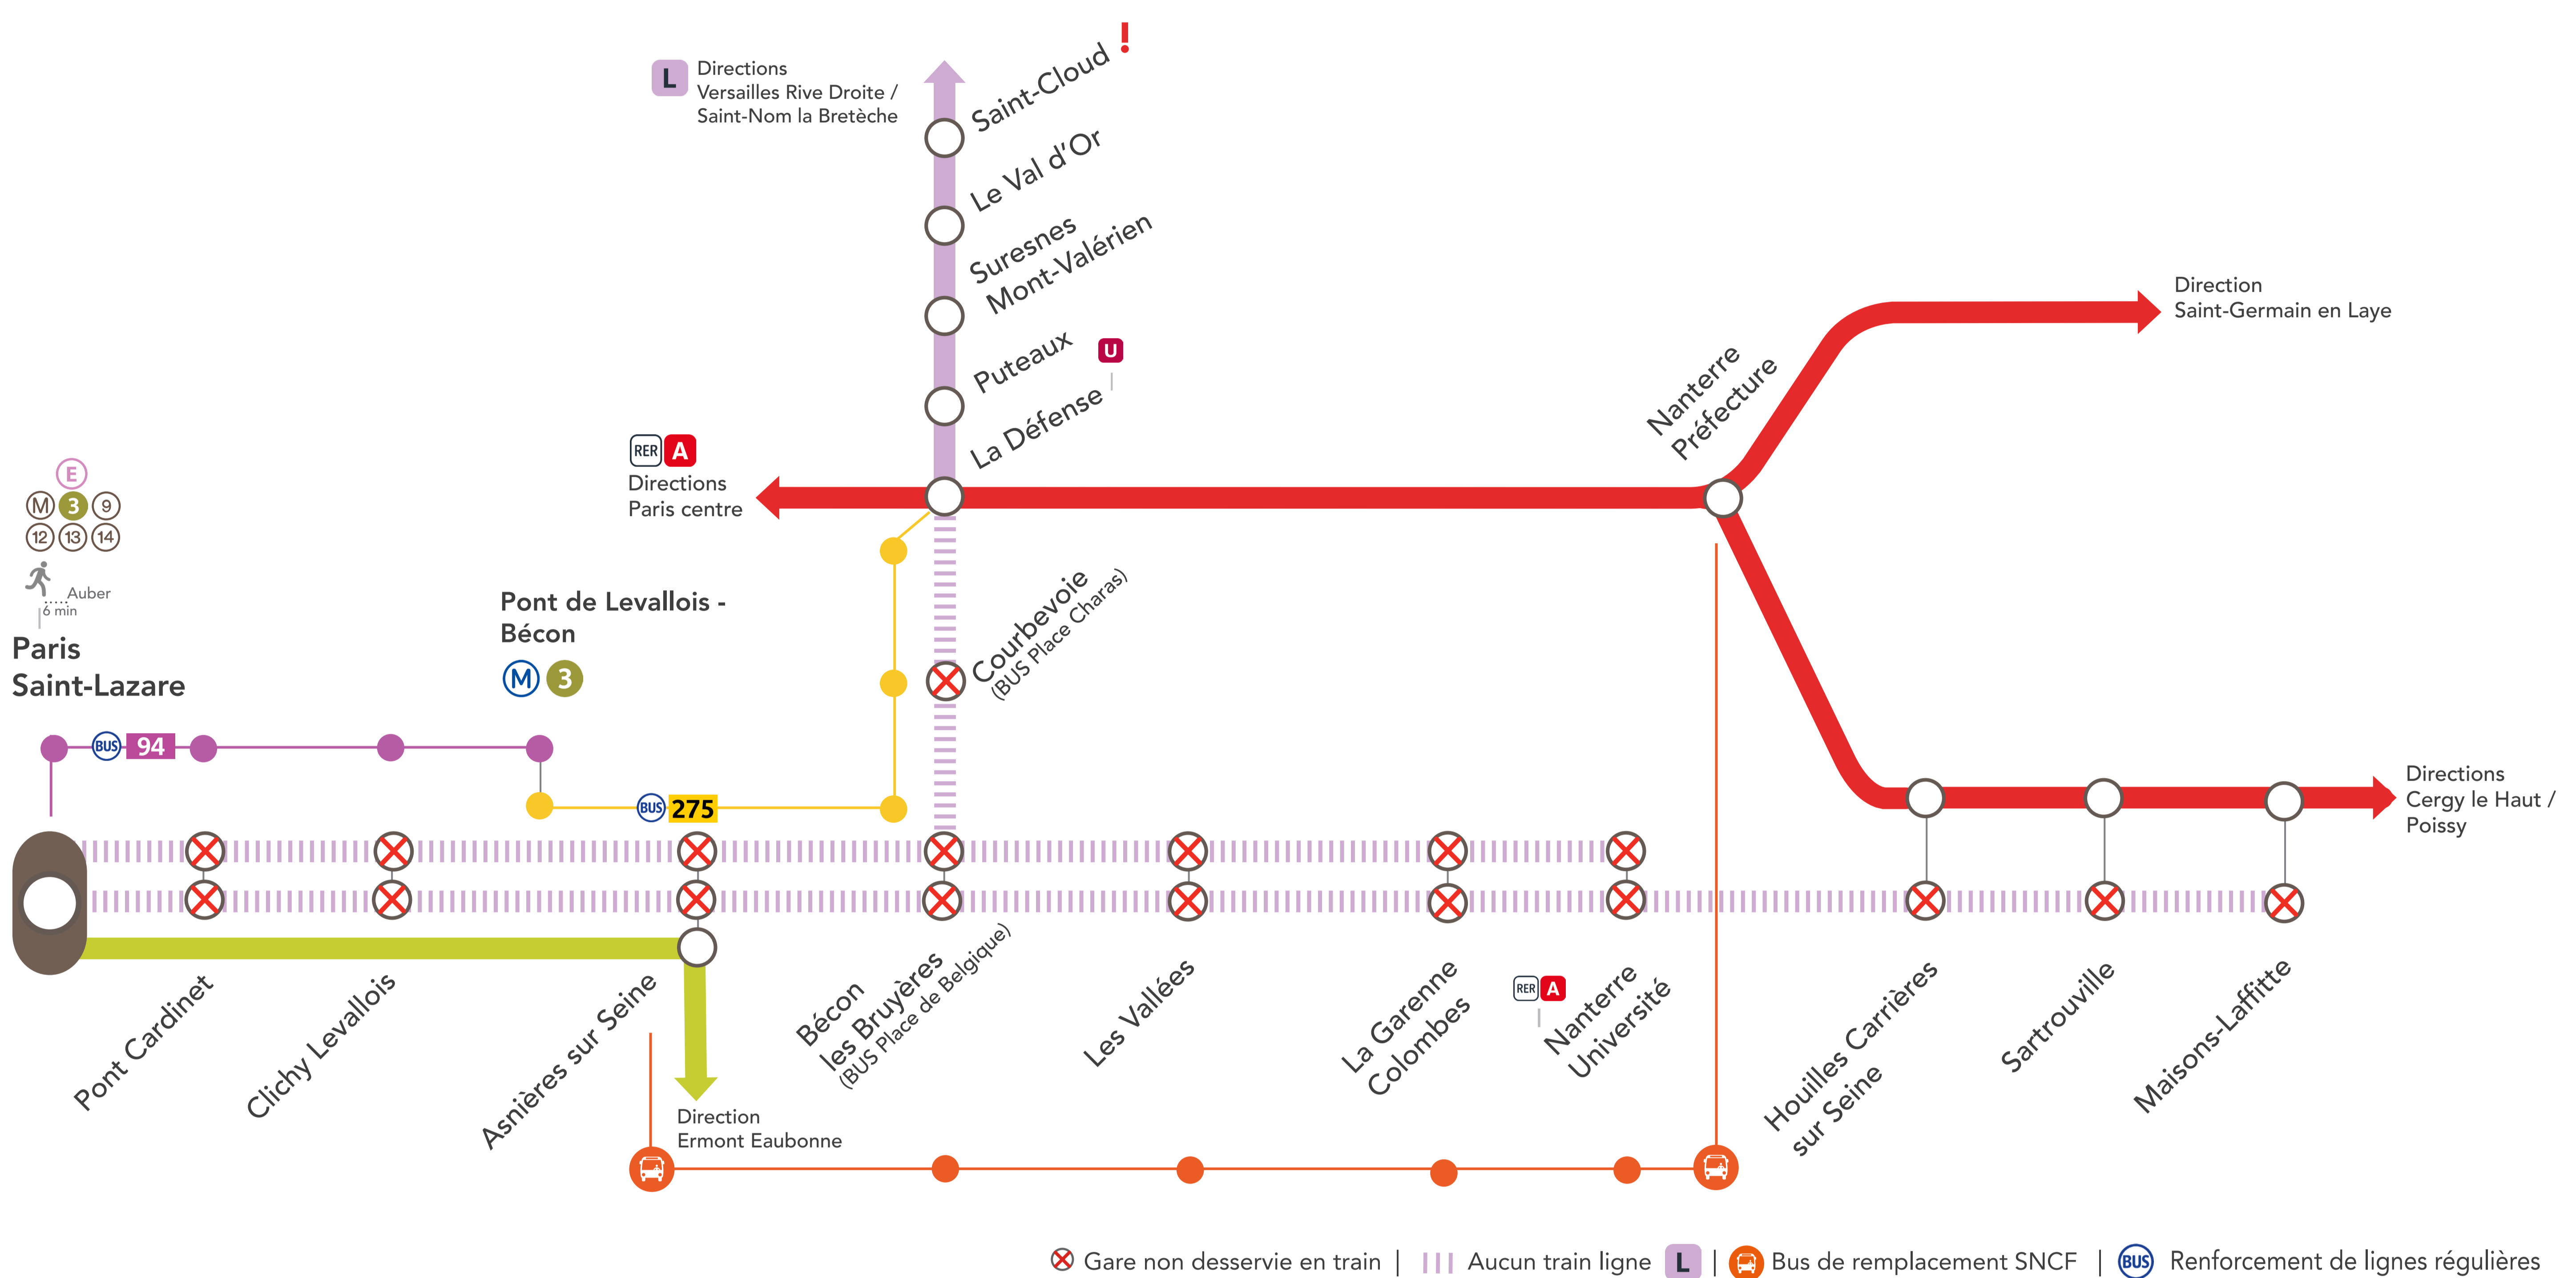

INFO TRAVAUX

INTERRUPTION DE CIRCULATION

LIGNE L FERMÉE ENTRE

- PARIS SAINT-LAZARE & NANTERRE UNIVERSITÉ / MAISONS-LAFFITTE
- PARIS SAINT-LAZARE & LA DÉFENSE

| | | | |
|---|--|--|--|
| SEPT. 25 et 26 | OCT. 02 et 03 | OCT. 09 et 10 | + D'INFORMATION |
| | | | <ul style="list-style-type: none"> ➤ Appli Île-de-France Mobilités ➤ Transilien.com ➤ Assistant SNCF ➤ maligneL.transilien.com ➤ Agents SNCF |

| | |
|--|--|
| <p>BUS DE REMPLACEMENT SNCF / ALLONGEMENT DU TEMPS DE TRAJET</p> <p>Asnières sur Seine ← → Nanterre Préfecture (omnibus) + 60 MIN</p> <p>RENFORCEMENT DE LIGNES RÉGULIÈRES</p> <p>Levallois - Louison Bobet ← → Gare Montparnasse</p> <p>Pont de Levallois Bécon ← → La Défense</p> | <p>INFOS COMPLÉMENTAIRES</p> <p>! Jusqu'à 22h, pour vous rendre vers Saint-Nom la Bretèche, prévoir un changement à Saint-Cloud. (valable dans les deux sens de circulation)</p> |
|--|--|

➤ NOS CONSEILS

AU DÉPART DE PARIS SAINT-LAZARE, POUR VOUS RENDRE DANS LES GARES DE :

- Pont de Cardinet & Clichy Levallois : emprunter le
- Asnières sur Seine : emprunter la ligne direction Ermont Eaubonne
- Bécon les Bruyères, Les Vallées & La Garene Colombes : emprunter la ligne jusqu'à Asnières sur Seine puis le direction Nanterre Préfecture
- Entre Saint-Cloud & Saint-Nom la Bretèche : emprunter le jusqu'à La Défense puis prendre la ligne direction Versailles Rive Droite ou la ligne jusqu'à Saint-Cloud, enfin prendre la ligne direction Saint-Nom la Bretèche

DESSERTE HABITUELLE DE LA LIGNE 275

Montée autorisée avec un titre de transport SNCF valable.