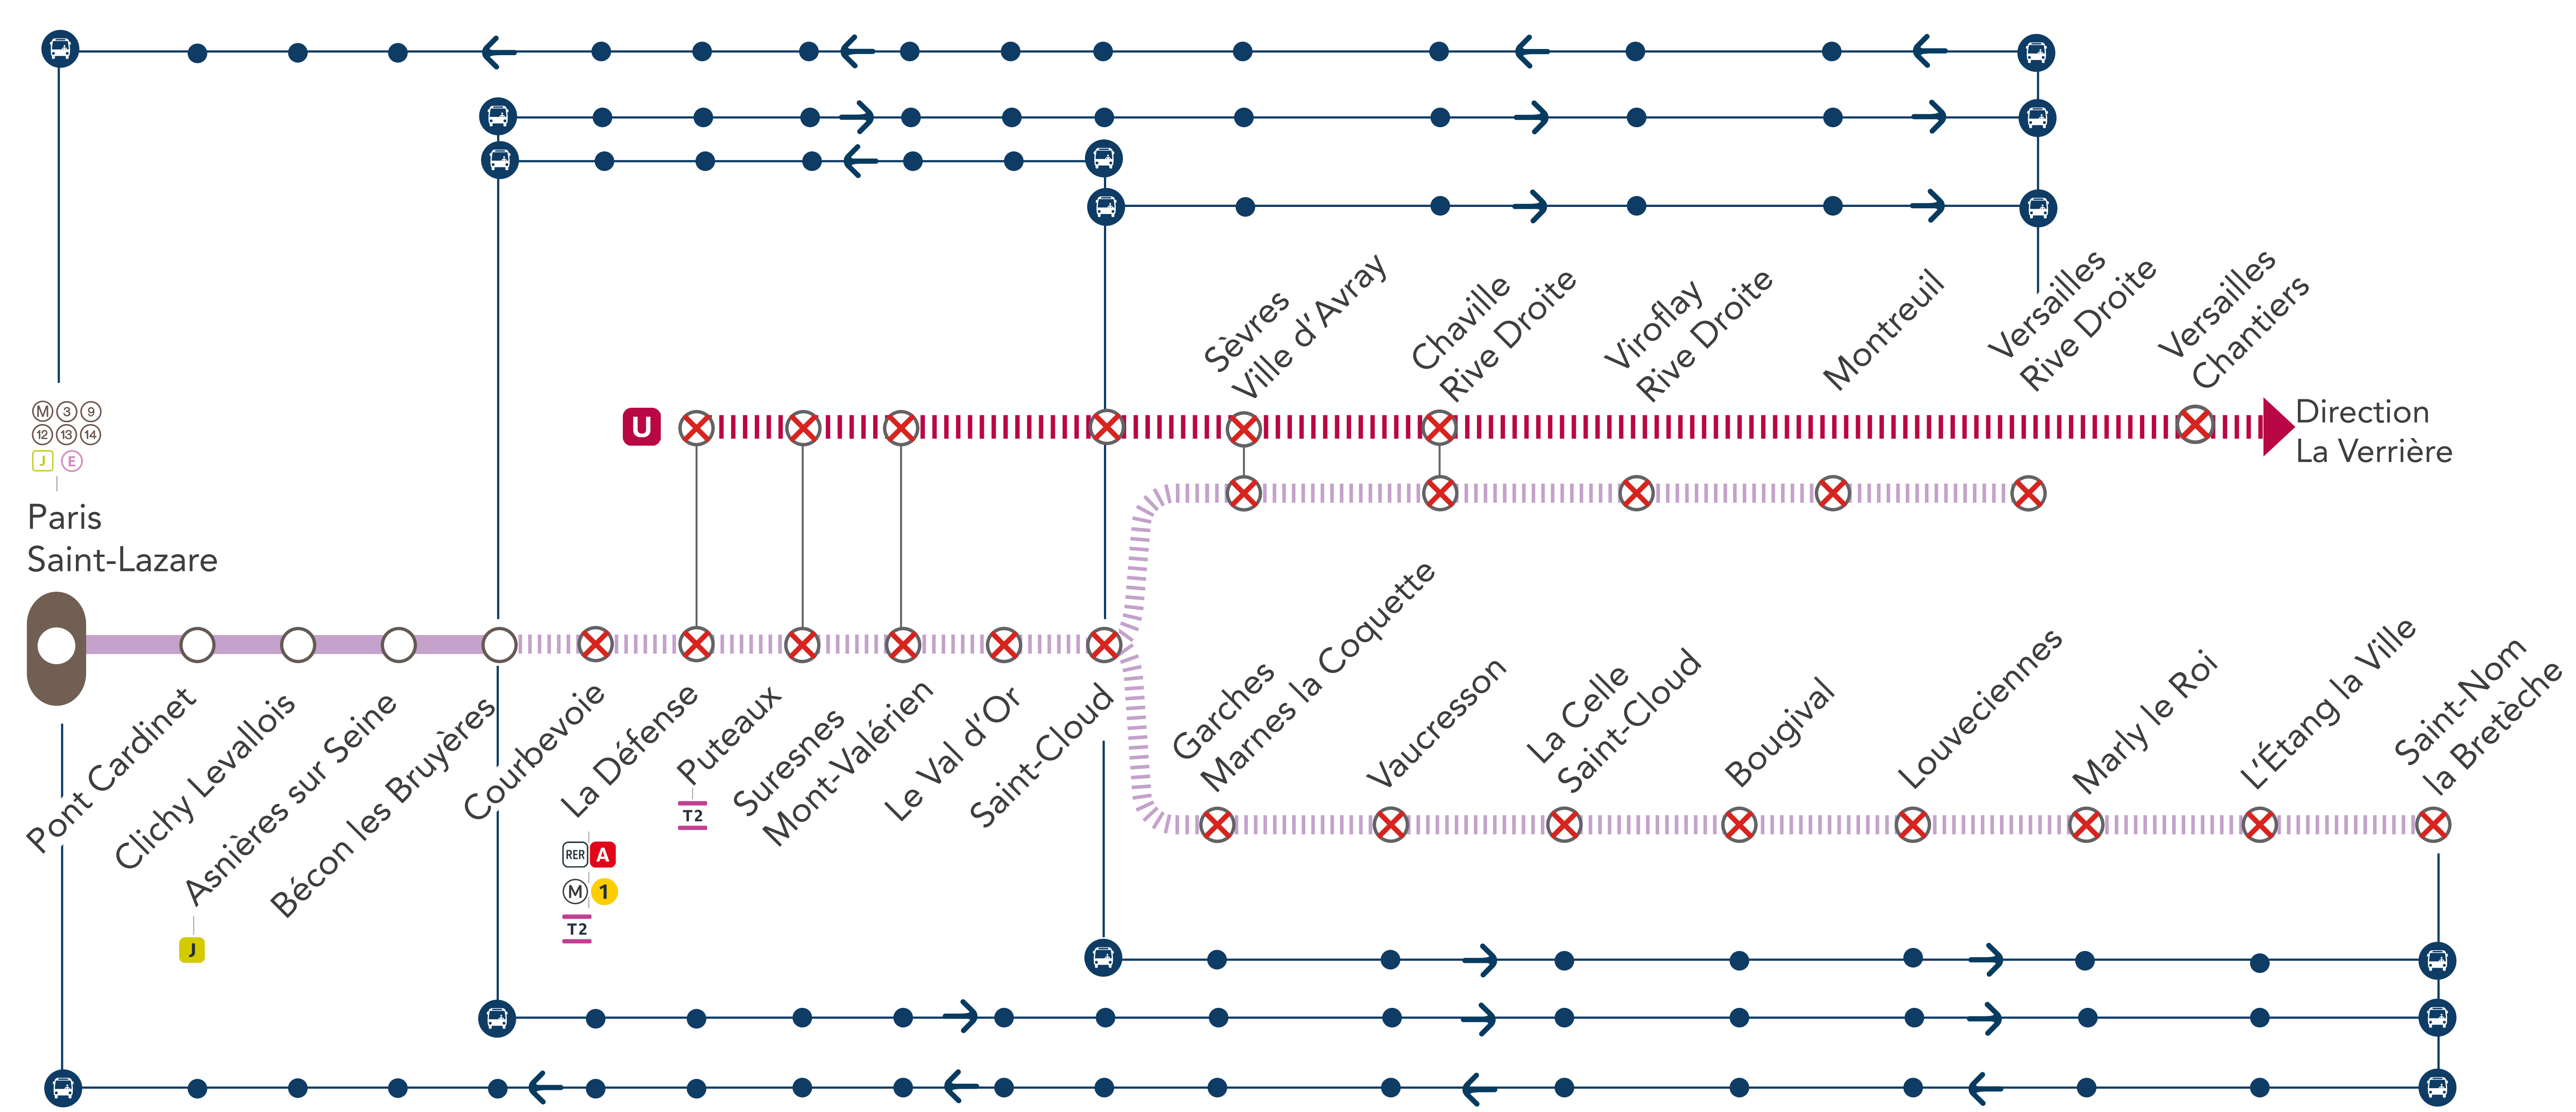

INFO TRAVAUX

INTERRUPTION DE CIRCULATION

LIGNE **L** FERMÉE LE SAMEDI ET LE DIMANCHE À PARTIR DE 23H40, ENTRE BÉCON LES BRUYÈRES & VERSAILLES RIVE DROITE/ SAINT-NOM LA BRETÈCHE

LIGNE **U** FERMÉE LE SAMEDI ET LE DIMANCHE À PARTIR DE 22H20, ENTRE LA DÉFENSE & LA VERRIÈRE

OCT.
23
et **24**

+ D'INFORMATION

- Appli Île-de-France Mobilités
- Transilien.com
- Assistant SNCF
- maligneL.transilien.com
- Agents SNCF

POURQUOI CES TRAVAUX ?
Des travaux ont lieu sur votre ligne afin de renouveler les voies et le ballast.

⊗ Gare non desservie en train | ||| Aucun train lignes L U | 🚌 Bus de remplacement SNCF

NOS CONSEILS

Au départ de Paris Saint-Lazare, pour vous rendre dans les gares :

- Entre **Courbevoie** et **Saint-Nom la Bretèche** : emprunter la ligne **L** jusqu'à Bécon les Bruyères puis prendre le 🚌 (omnibus) direction Saint-Nom la Bretèche.
- Entre **Courbevoie** et **Versailles Rive Droite** : emprunter la ligne **L** jusqu'à Bécon les Bruyères puis prendre le 🚌 (omnibus) direction Versailles Rive Droite.

BUS DE REMPLACEMENT SNCF / ALLONGEMENT DU TEMPS DE TRAJET

Saint-Cloud	→ Versailles Rive Droite (omnibus)	+ 25 MIN	Saint-Cloud	→ Saint-Nom la Bretèche (omnibus)	+ 40 MIN
Saint-Cloud	→ Bécon les Bruyères (omnibus)	+ 30 MIN	Bécon les Bruyères	→ Saint-Nom la Bretèche (omnibus)	+ 70 MIN
Bécon les Bruyères	→ Versailles Rive Droite (omnibus)	+ 45 MIN	Saint-Nom la Bretèche	→ Paris Saint-Lazare (omnibus)	+ 45 MIN
Versailles Rive Droite	→ Paris Saint-Lazare (omnibus)	+ 60 MIN			

INFORMATIONS COMPLÉMENTAIRES
Les trains à partir de 21h15 à destination de La Verrière sont terminus Trappes le samedi soir.
LIGNE U : BUS DE REMPLACEMENT MIS EN PLACE ENTRE LA DÉFENSE & LA VERRIÈRE

NOS SOLUTIONS

SAINT-CLOUD → SAINT-NOM LA BRETÈCHE +40MIN

AU DÉPART DE	JOURS	DÉPART
Saint-Cloud	Week-end	00 : 17
GARES DESSERVIES		
• SAINT-CLOUD • LA CELLE SAINT-CLOUD • BOUGIVAL • LOUVECIENNES • MARLY LE ROI • L'ÉTANG LA VILLE • SAINT-NOM LA BRETÈCHE		

BÉCON LES BRUYÈRES → SAINT-NOM LA BRETÈCHE +70MIN

AU DÉPART DE	JOURS	PREMIERS DÉPARTS	DERNIERS DÉPART	FRÉQUENCE
Bécon les Bruyères	Week-end	00 : 01	01 : 01	30 minutes
GARES DESSERVIES				
• BÉCON LES BRUYÈRES • COURBEVOIE • LA DÉFENSE • PUTEAUX • SURESNES MONT VALÉRIEN • LE VAL D'OR • SAINT-CLOUD • LA CELLE SAINT-CLOUD • BOUGIVAL • LOUVECIENNES • MARLY LE ROI • L'ÉTANG LA VILLE • SAINT-NOM LA BRETÈCHE				

SAINT-NOM LA BRETÈCHE → PARIS SAINT-LAZARE +45MIN

AU DÉPART DE	JOURS	DÉPART
Saint-Nom la Bretèche	Week-end	23 : 50
GARES DESSERVIES		
• SAINT-NOM LA BRETÈCHE • L'ÉTANG LA VILLE • MARLY LE ROI • LOUVECIENNES • BOUGIVAL • LA CELLE SAINT-CLOUD • VAUCRESSON • GARCHES MARNES LA COQUETTE • SAINT-CLOUD • LE VAL D'OR • SURESNES MONT VALÉRIEN • PUTEAUX • LA DÉFENSE • COURBEVOIE • BÉCON LES BRUYÈRES • ASNIÈRES SUR SEINE • CLICHY LEVALLOIS • PONT CARDINET • PARIS SAINT-LAZARE		

SAINT-CLOUD → VERSAILLES RIVE DROITE +25MIN

AU DÉPART DE	JOURS	DÉPART
Saint-Cloud	Week-end	00 : 29
GARES DESSERVIES		
• SAINT-CLOUD • SÈVRES VILLE D'AVRAY • CHAVILLE RIVE DROITE • VIROFLAY RIVE DROITE • MONTREUIL • VERSAILLES RIVE DROITE		

SAINT-CLOUD → BÉCON LES BRUYÈRES +30MIN

AU DÉPART DE	JOURS	DÉPART
Saint-Cloud	Week-end	23 : 42
GARES DESSERVIES		
• SAINT-CLOUD • LE VAL D'OR • SURESNES MONT VALÉRIEN • PUTEAUX • LA DÉFENSE • COURBEVOIE • BÉCON LES BRUYÈRES		

BÉCON LES BRUYÈRES → VERSAILLES RIVE DROITE +45MIN