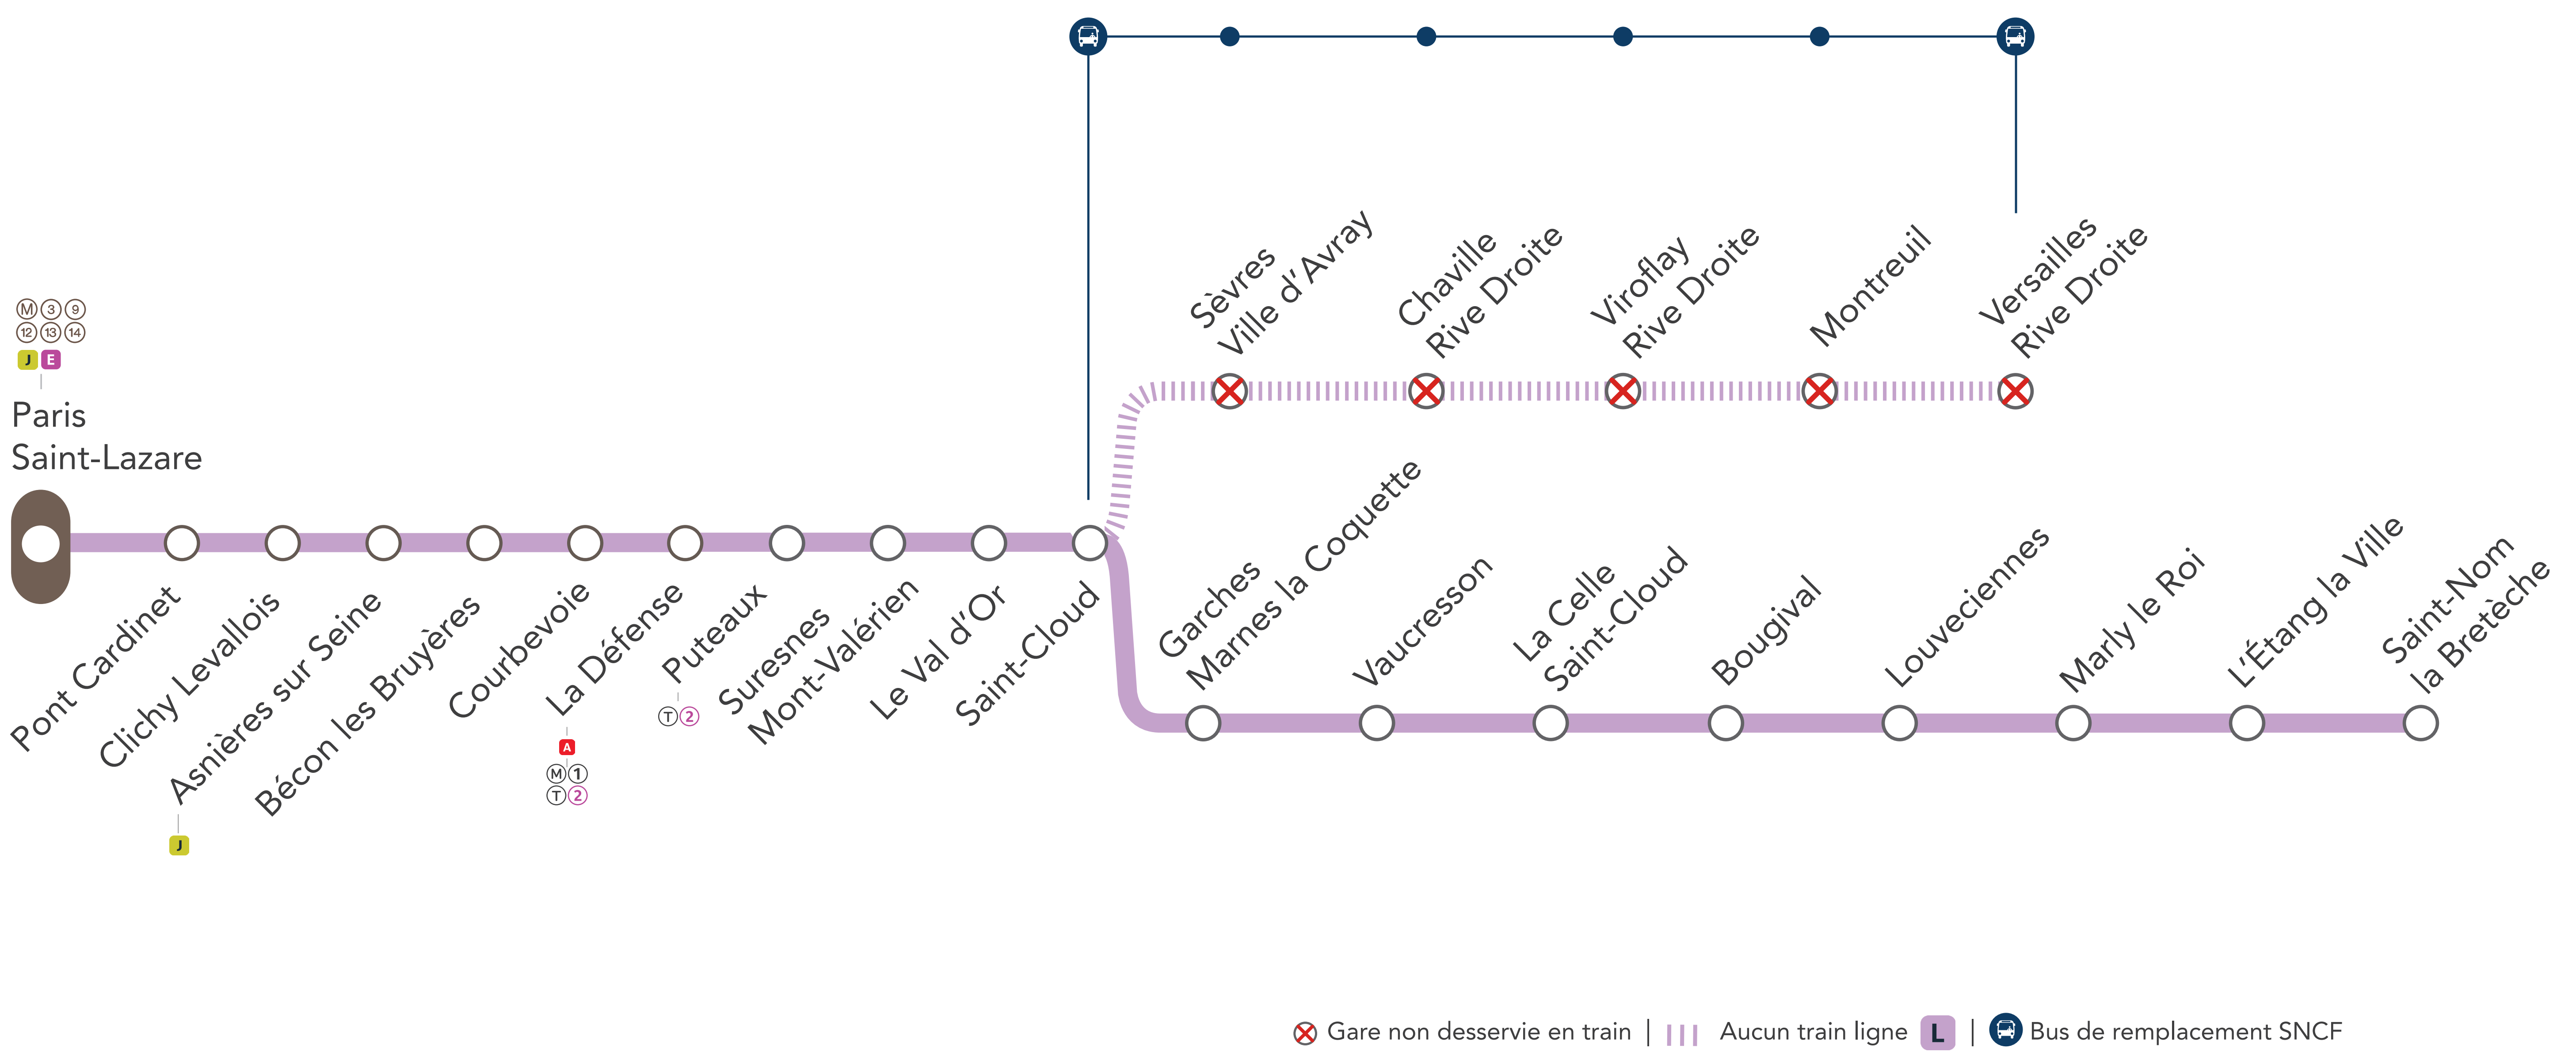

# LIGNE L FERMÉE

## ENTRE SAINT-CLOUD & VERSAILLES RIVE DROITE

**OCT.**  
**04**  
au **08**

### Pourquoi ces travaux ?

Des travaux ont lieu sur votre ligne afin d'effectuer le renouvellement des voies et du ballast en gare de Sèvres Ville d'Avray.

## NOS SOLUTIONS

SAINT-CLOUD <> VERSAILLES RIVE DROITE (OMNIBUS)

**+ 25 MIN**

AU DÉPART DE	JOURS	PREMIERS DÉPARTS	DERNIERS DÉPARTS	FRÉQUENCES
Saint-Cloud	Semaine	00:30	01:30	30 minutes
Versailles Rive Droite		00:15*	/	/
GARES DESSERVIES				
• SAINT-CLOUD • SÈVRES VILLE D'AVRAY • CHAVILLE RIVE DROITE • VIROFLAY RIVE DROITE • MONTREUIL • VERSAILLES RIVE DROITE				
*LE DERNIER BUS EST PROLONGÉ JUSQU'À PARIS SAINT-LAZARE ET DESERT TOUTES LES GARES				