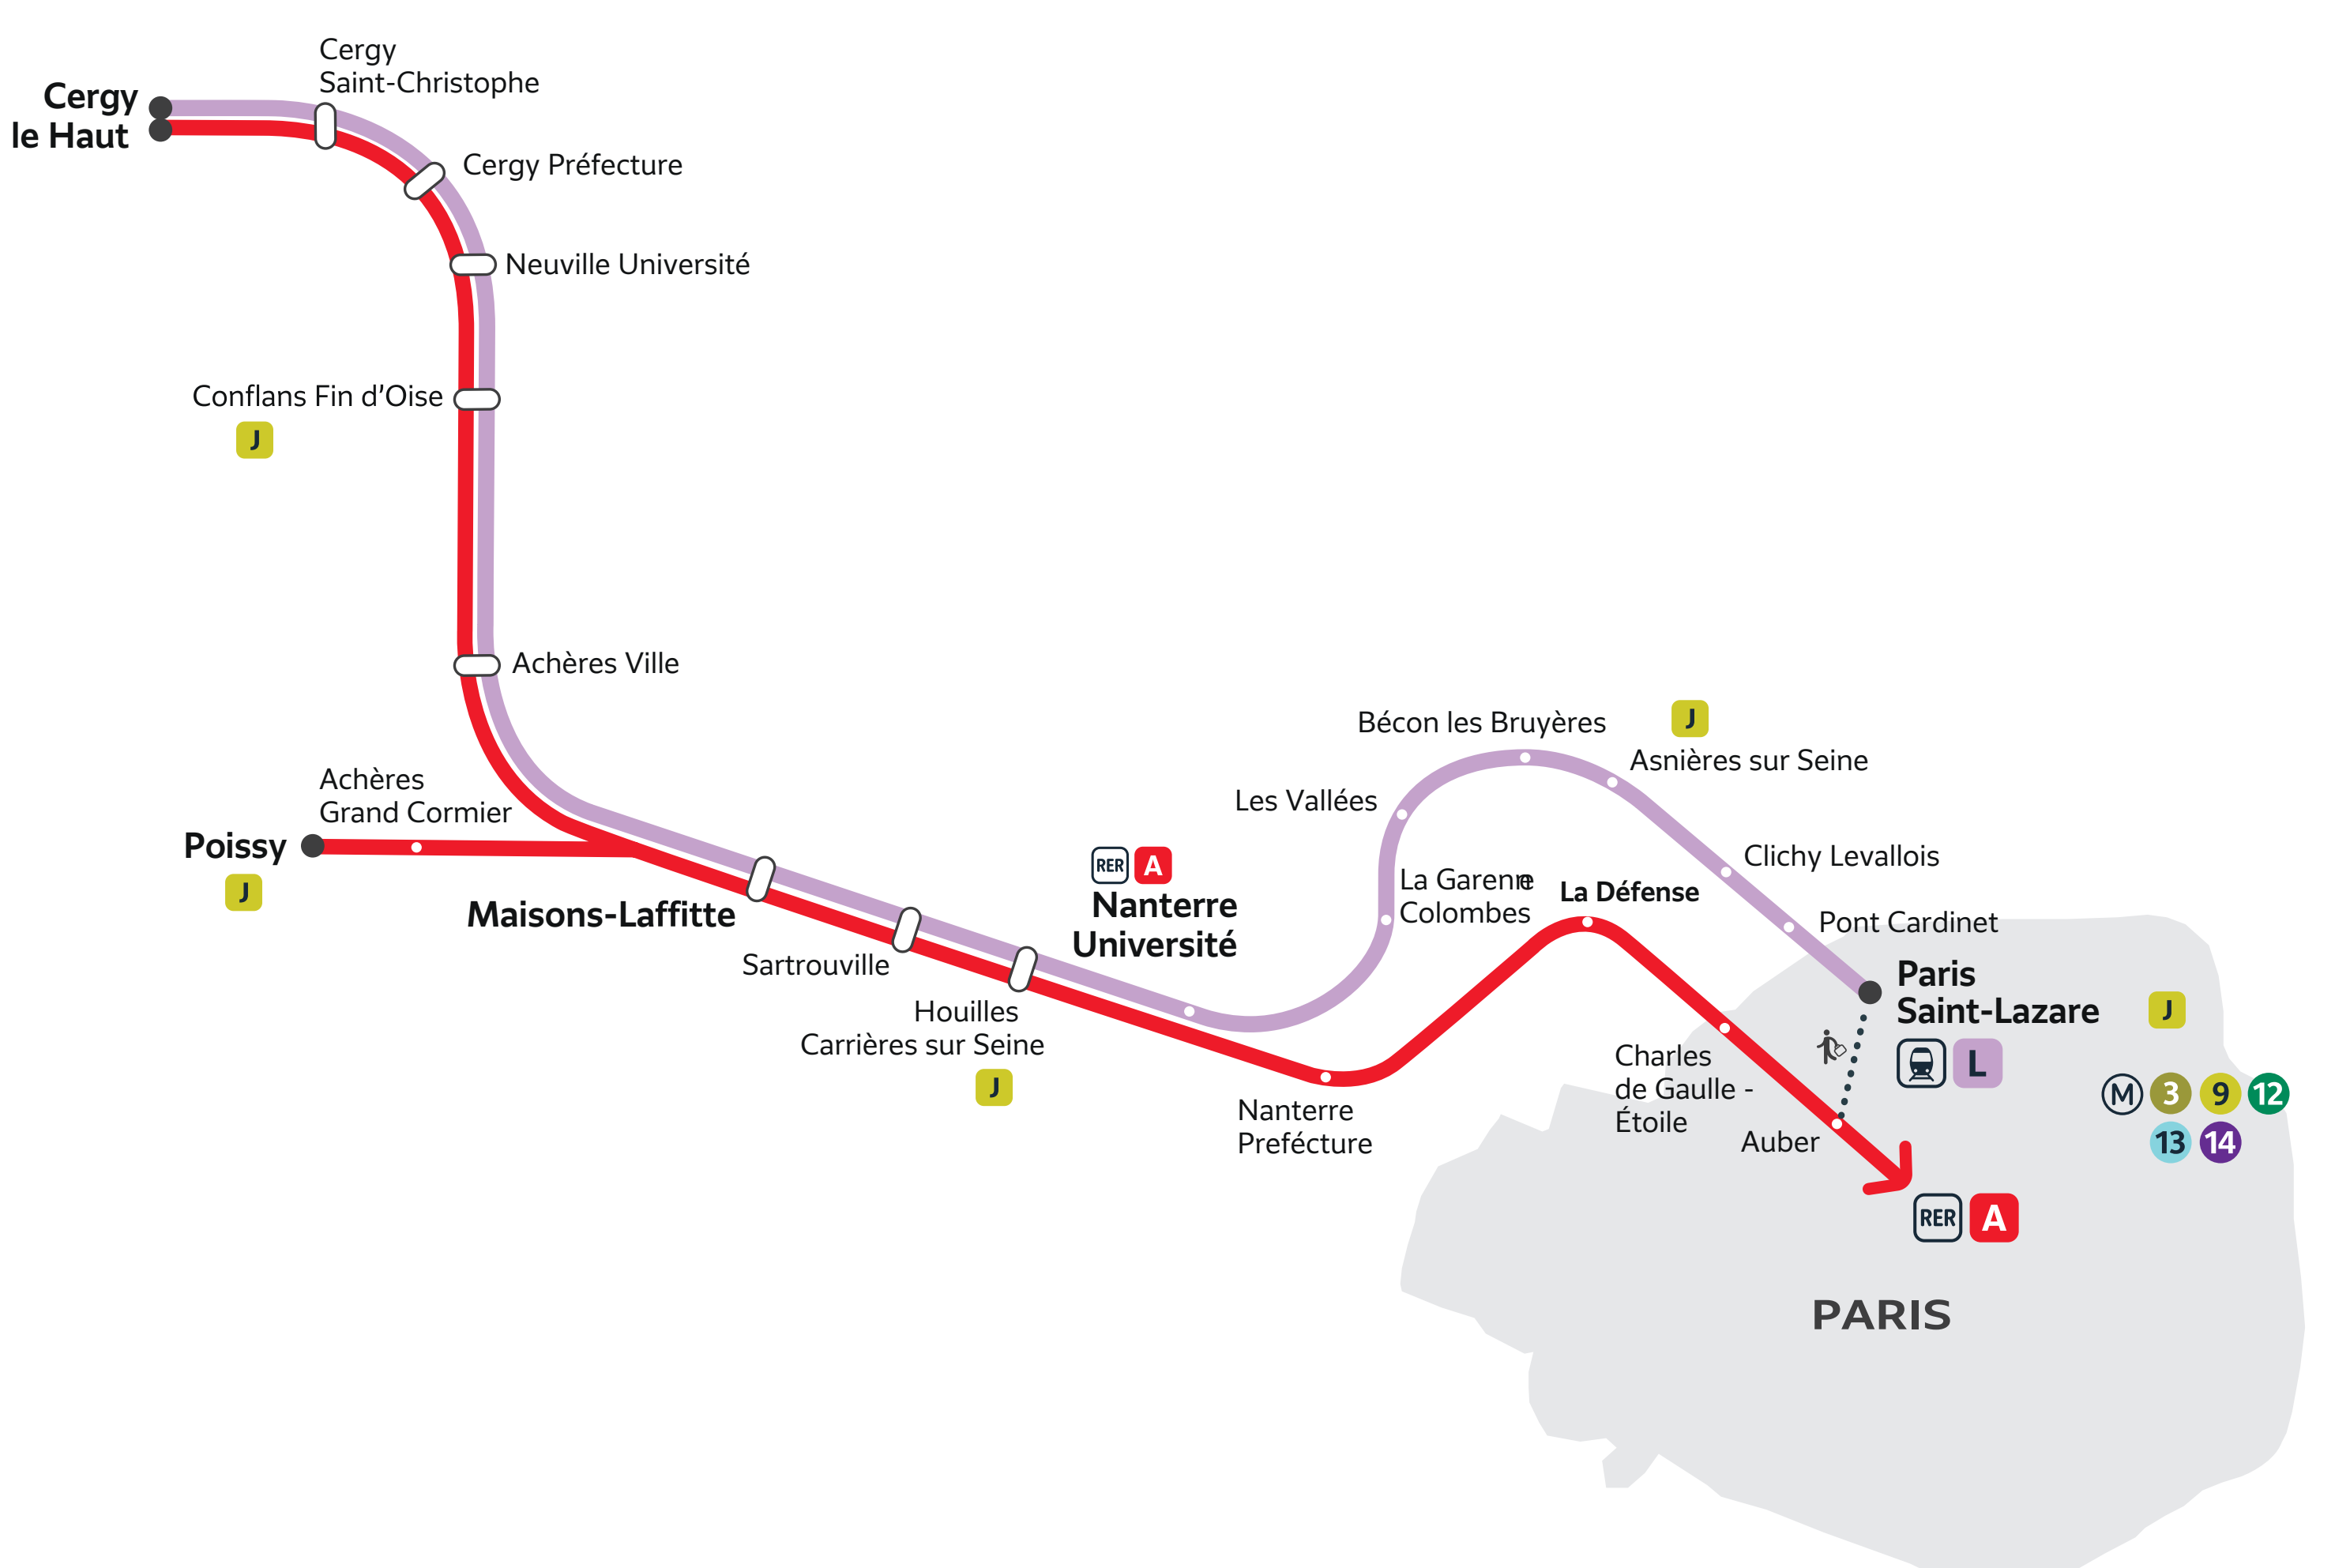

Mars et Avril 2022
March and April 2022 / Marzo y Abril 2022

TROUVEZ VOTRE AXE :

- Sur le plan de votre ligne ci-dessous, trouvez votre gare puis l'axe correspondant dans l'index.
- Une fois votre axe identifié, reportez-vous au calendrier qui correspond au mois souhaité.
- Vous trouverez votre axe et vous saurez si votre trajet est concerné par les travaux.

Find the line branch corresponding to your station and please refer to the work calendar poster.
Busca el tramo de la línea al que pertenece tu estación y remítete al cartel del calendario de las obras.

AXE	GARES	AXES	AXES	GARES	AXES	AXES
Axe 1	Paris Saint-Lazare < > Nanterre Université / Maisons-Laffitte			Confians Fin d'Oise	2	2
Axe 2	Paris Saint-Lazare < > Cergy le Haut			Houilles Carrières sur Seine	1 2	1 2
				La Défense	1 2	1 2
Axe 1	Poissy < > Auber			La Garenne Colombes	1 2	
Axe 2	Cergy le Haut < > Auber			Les Vallées	1 2	
				Maisons-Laffitte	1 2	1 2
				Nanterre Préfecture	1 2	1 2
				Nanterre Université	1 2	2
				Neuille Université	1 2	2
				Paris Saint-Lazare	1 2	1
				Poissy		
				Auber		
				Achères Ville	2	1 2
				Achères Grand Cormier	2	1
				Asnières sur Seine	1 2	
				Bécon les Bruyères	1 2	
				Cergy le Haut	2	2
				Cergy Préfecture	2	2
				Cergy Saint-Christophe	2	1 2
				Charles de Gaulle-Étoile		
				Clichy Levallois	1 2	