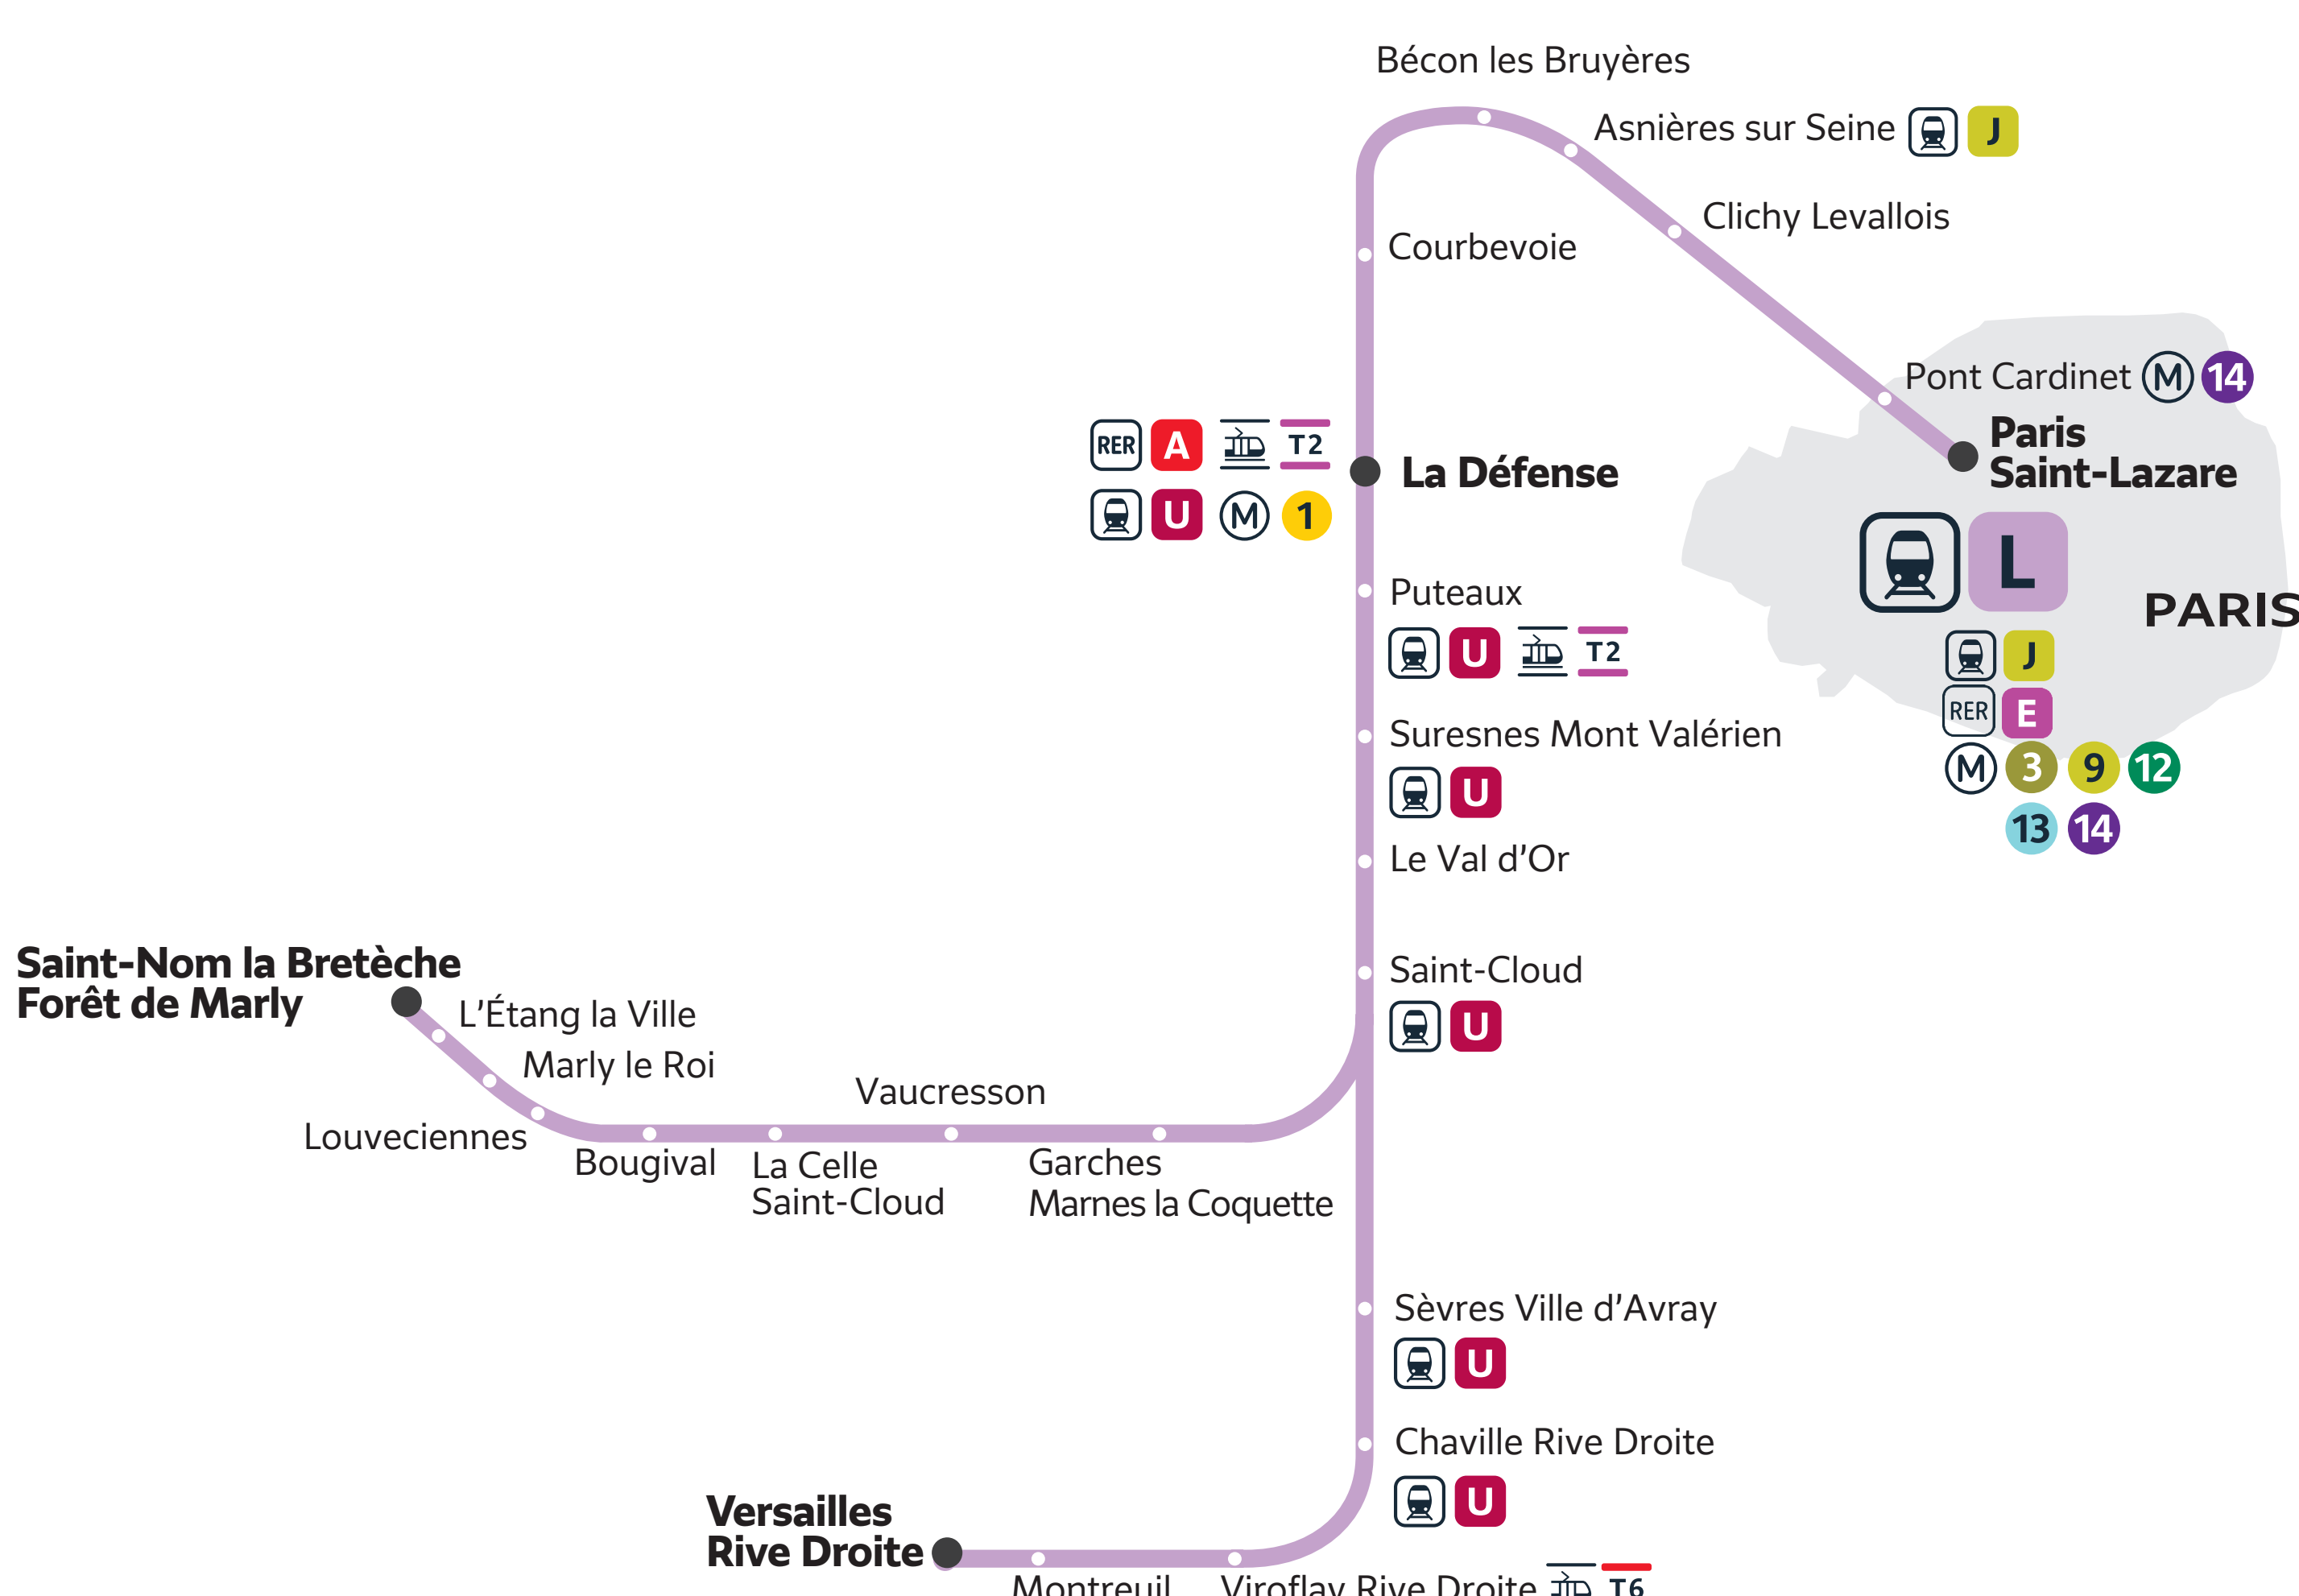

TRAVAUX LIGNE

PLANNED WORKS LINE L / OBRAS PREVISTAS LÍNEA L

Mars et Avril 2022
March and April 2022 / Marzo y Abril 2022

TROUVEZ VOTRE AXE :

- Sur le plan de votre ligne ci-dessous, trouvez votre gare puis l'axe correspondant dans l'index.
- Une fois votre axe identifié, reportez-vous au calendrier qui correspond au mois souhaité.
- Vous trouverez votre axe et vous saurez si votre trajet est concerné par les travaux.

Find the line branch corresponding to your station and please refer to the work calendar poster.
Busca el tramo de la línea al que pertenece tu estación y remítete al cartel del calendario de las obras.

Axe 1 Paris Saint-Lazare <> Versailles Rive Droite

Axe 2 Paris Saint-Lazare <> Saint-Nom la Bretèche Forêt de Marly

GARES	AXES	GARES	AXES
Asnières sur Seine	1	Montreuil	1
Bécon les Bruyères	2	Paris Saint-Lazare	1 2
Bougival	2	Pont Cardinet	1
Chaville Rive Droite	1	Puteaux	2
Clichy Levallois	1	Saint-Cloud	1 2
Courbevoie	2	Saint-Nom la Bretèche Forêt de Marly	2
Garches Marnes la Coquette	2	Sèvres Ville d'Avray	1
La Celle Saint-Cloud	2	Suresnes Mont Valérien	1
La Défense	1 2	Vaucresson	2
L'Étang la Ville	2	Versailles Rive Droite	1
Le Val d'Or	2	Viroflay Rive Droite	1
Louveciennes	2		
Marly le Roi	2		