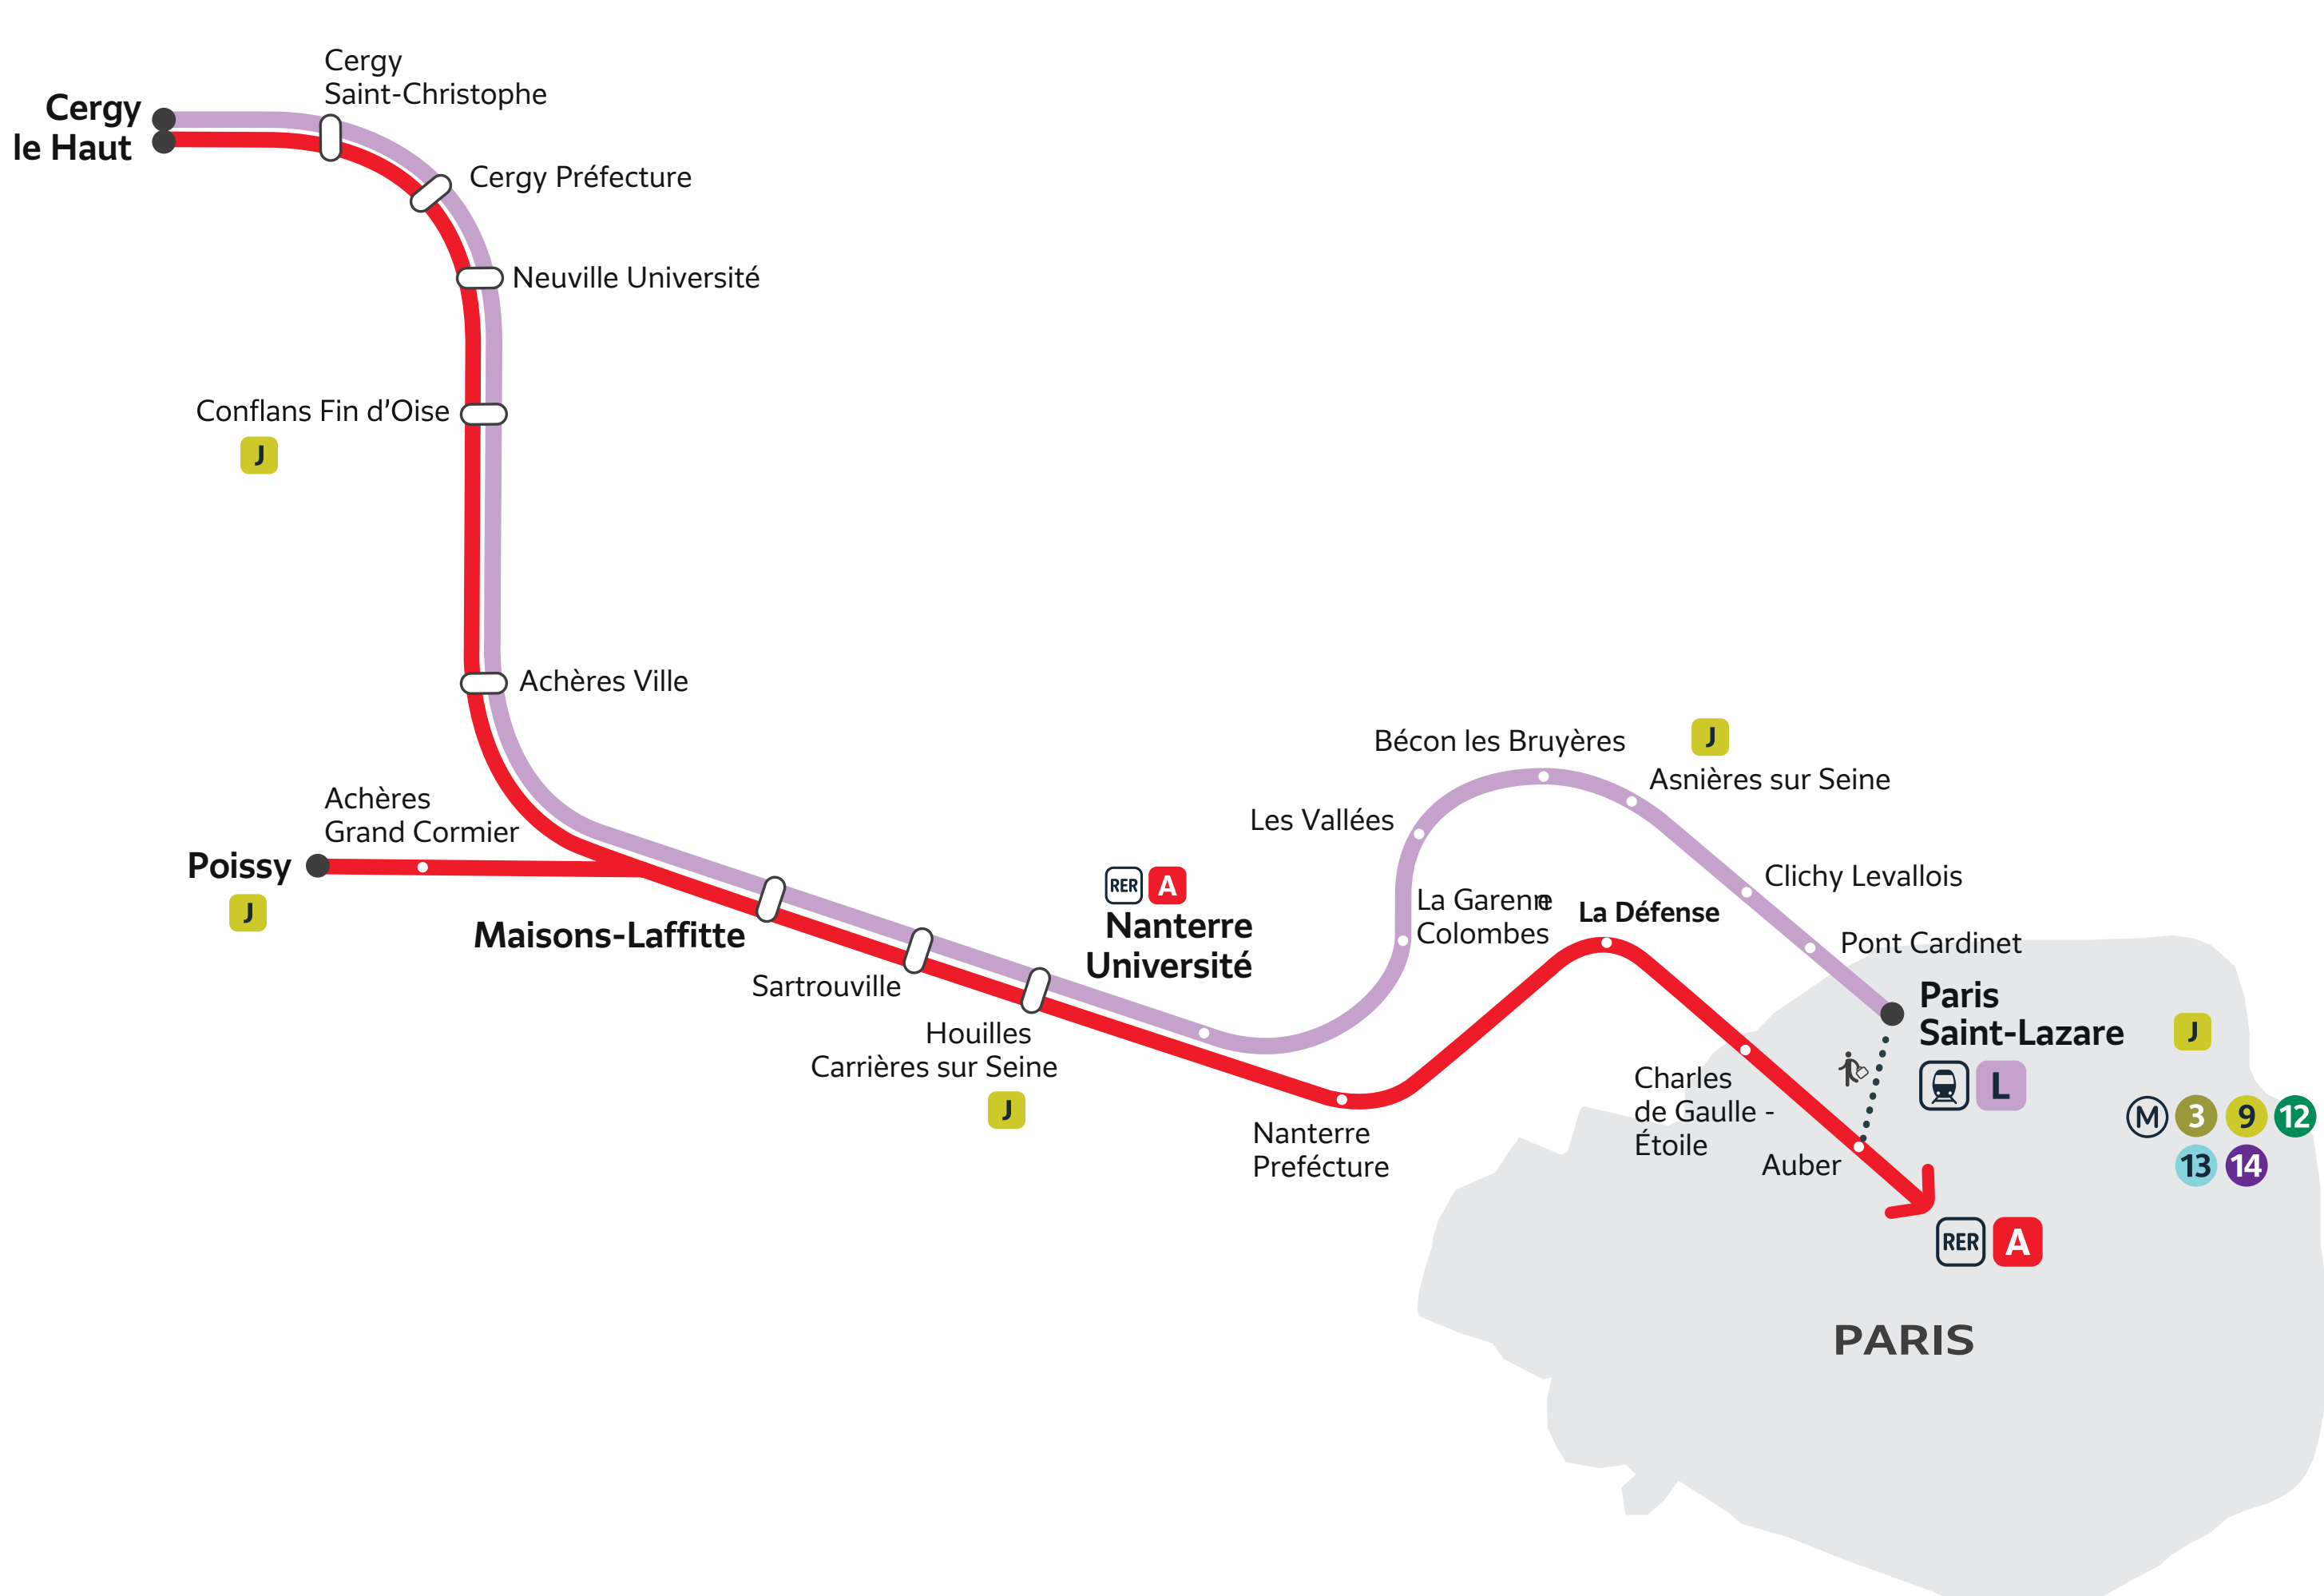

TRAVAUX LIGNE

PLANNED WORKS LINES A & L / OBRAS PREVISTAS LÍNEAS A & L

Avril et Mai 2022
April and May 2022 / Abril y Mayo 2022

TROUVEZ VOTRE AXE :

1. Sur le plan de votre ligne ci-dessous, trouvez votre gare puis l'axe correspondant dans l'index.
2. Une fois votre axe identifié, reportez-vous au calendrier qui correspond au mois souhaité.
3. Vous trouverez votre axe et vous saurez si votre trajet est concerné par les travaux.

Find the line branch corresponding to your station and please refer to the work calendar poster.
Busca el tramo de la línea al que pertenece tu estación y remítete al cartel del calendario de las obras.

AXES	AXES	AXES	AXES
Axe 1	Paris Saint-Lazare < > Nanterre Université / Maisons-Laffitte	Axe 1	Poissy < > Auber
Axe 2	Paris Saint-Lazare < > Cergy le Haut	Axe 2	Cergy le Haut < > Auber

GARES	AXES	AXES	GARES	AXES	AXES
Auber		1 2	Confians Fin d'Oise	2	2
Achères Ville	2	2	Houilles Carrières sur Seine	1 2	1 2
Achères Grand Cormier		1	La Défense		1 2
Asnières sur Seine	1 2		La Garenne Colombes	1 2	
Bécon les Bruyères	1 2		Les Vallées	1 2	
Cergy le Haut	2	2	Maisons-Laffitte	1 2	1 2
Cergy Préfecture	2	2	Nanterre Préfecture	1 2	1 2
Cergy Saint-Christophe	2	2	Nanterre Université	1 2	2
Charles de Gaulle-Étoile		1 2	Neuville Université	1 2	2
Clichy Levallois	1 2		Paris Saint-Lazare	1 2	1
			Poissy		1

PERTURBATIONS À VENIR

PLANNED WORKS / OBRAS PREVISTAS

Préparez votre voyage ! PLAN YOUR JOURNEY! / ¡ORGANIZA SU VIAJE!

En savoir plus sur l'impact des travaux et les solutions de transport alternatives

More information about works impact and alternative routes / Más informaciones sobre los impactos de las obras y soluciones para viajar.

Appli Île-de-France Mobilités

transilien.com

Appli SNCF

En gare

LES DATES IMPACTÉES

DATES AFFECTED / FECHAS IMPACTADAS

EN AVRIL

IN APRIL / EN ABRIL

Axe 1	L	M	M	J	V	S	D
AUCUN TRAIN ENTRE - Paris Saint-Lazare <> Nanterre Université - Paris Saint-Lazare <> Maisons-Laffitte Bus de remplacement mis en place					1	2	3
	4	5	6	7	8	9	10
	11	12	13	14	15	16	17
	18	19	20	21	22	23	24
	25	26	27	28	29	30	

EN MAYO

IN MAY / EN MAYO

Axe 1	L	M	M	J	V	S	D
AUCUN TRAIN ENTRE - Paris Saint-Lazare <> Nanterre Université - Paris Saint-Lazare <> Maisons-Laffitte Bus de remplacement mis en place							1
	2	3	4	5	6	7	8
	9	10	11	12	13	14	15
	16	17	18	19	20	21	22
	23	24	25	26	27	28	29
	30	31					

Axes 1 - 2	L	M	M	J	V	S	D
AUCUN TRAIN ENTRE Sartrouville <> Maisons-Laffitte NON DESERTE DE : Nanterre Université Bus de remplacement mis en place							1
	2	3	4	5	6	7	8
	9	10	11	12	13	14	15
	16	17	18	19	20	21	22
	23	24	25	26	27	28	29
	30	31					

Axe 2	L	M	M	J	V	S	D
MODIFICATION DES HORAIRES ET DE LA DESERTE ENTRE Paris Saint-Lazare <> Cergy le Haut							1
	2	3	4	5	6	7	8
	9	10	11	12	13	14	15
	16	17	18	19	20	21	22
	23	24	25	26	27	28	
	30	31					

Axe 1	L	M	M	J	V	S	D
AUCUN TRAIN ENTRE Sartrouville <> Poissy Bus de remplacement mis en place							1
	2	3	4	5	6	7	8
	9	10	11	12	13	14	15
	16	17	18	19	20	21	22
	23	24	25	26	27	28	29
	30	31					

Axes 1 - 2	L	M	M	J	V	S	D
AUCUN TRAIN ENTRE - Nanterre Préfecture <> Cergy le Haut - Nanterre Préfecture <> Poissy Bus de remplacement mis en place							1
	2	3	4	5	6	7	8
	9	10	11	12	13	14	15
	16	17	18	19	20	21	22
	23	24	25	26	27	28	29
	30	31					

En semaine, du 30 mai au 17 juin de 12h45 à 13h55 :

- Gare de Nanterre Université & Les Vallées non desservies
- Modifications des horaires et de la desserte entre Paris Saint-Lazare & Cergy le Haut
- Moins de train entre Paris Saint-Lazare & Bécon les Bruyères

Bus de remplacement mis en place dans le cadre de ces travaux.

INFORMATIONS COMPLÉMENTAIRES

INFO DISPONIBLE À J-21