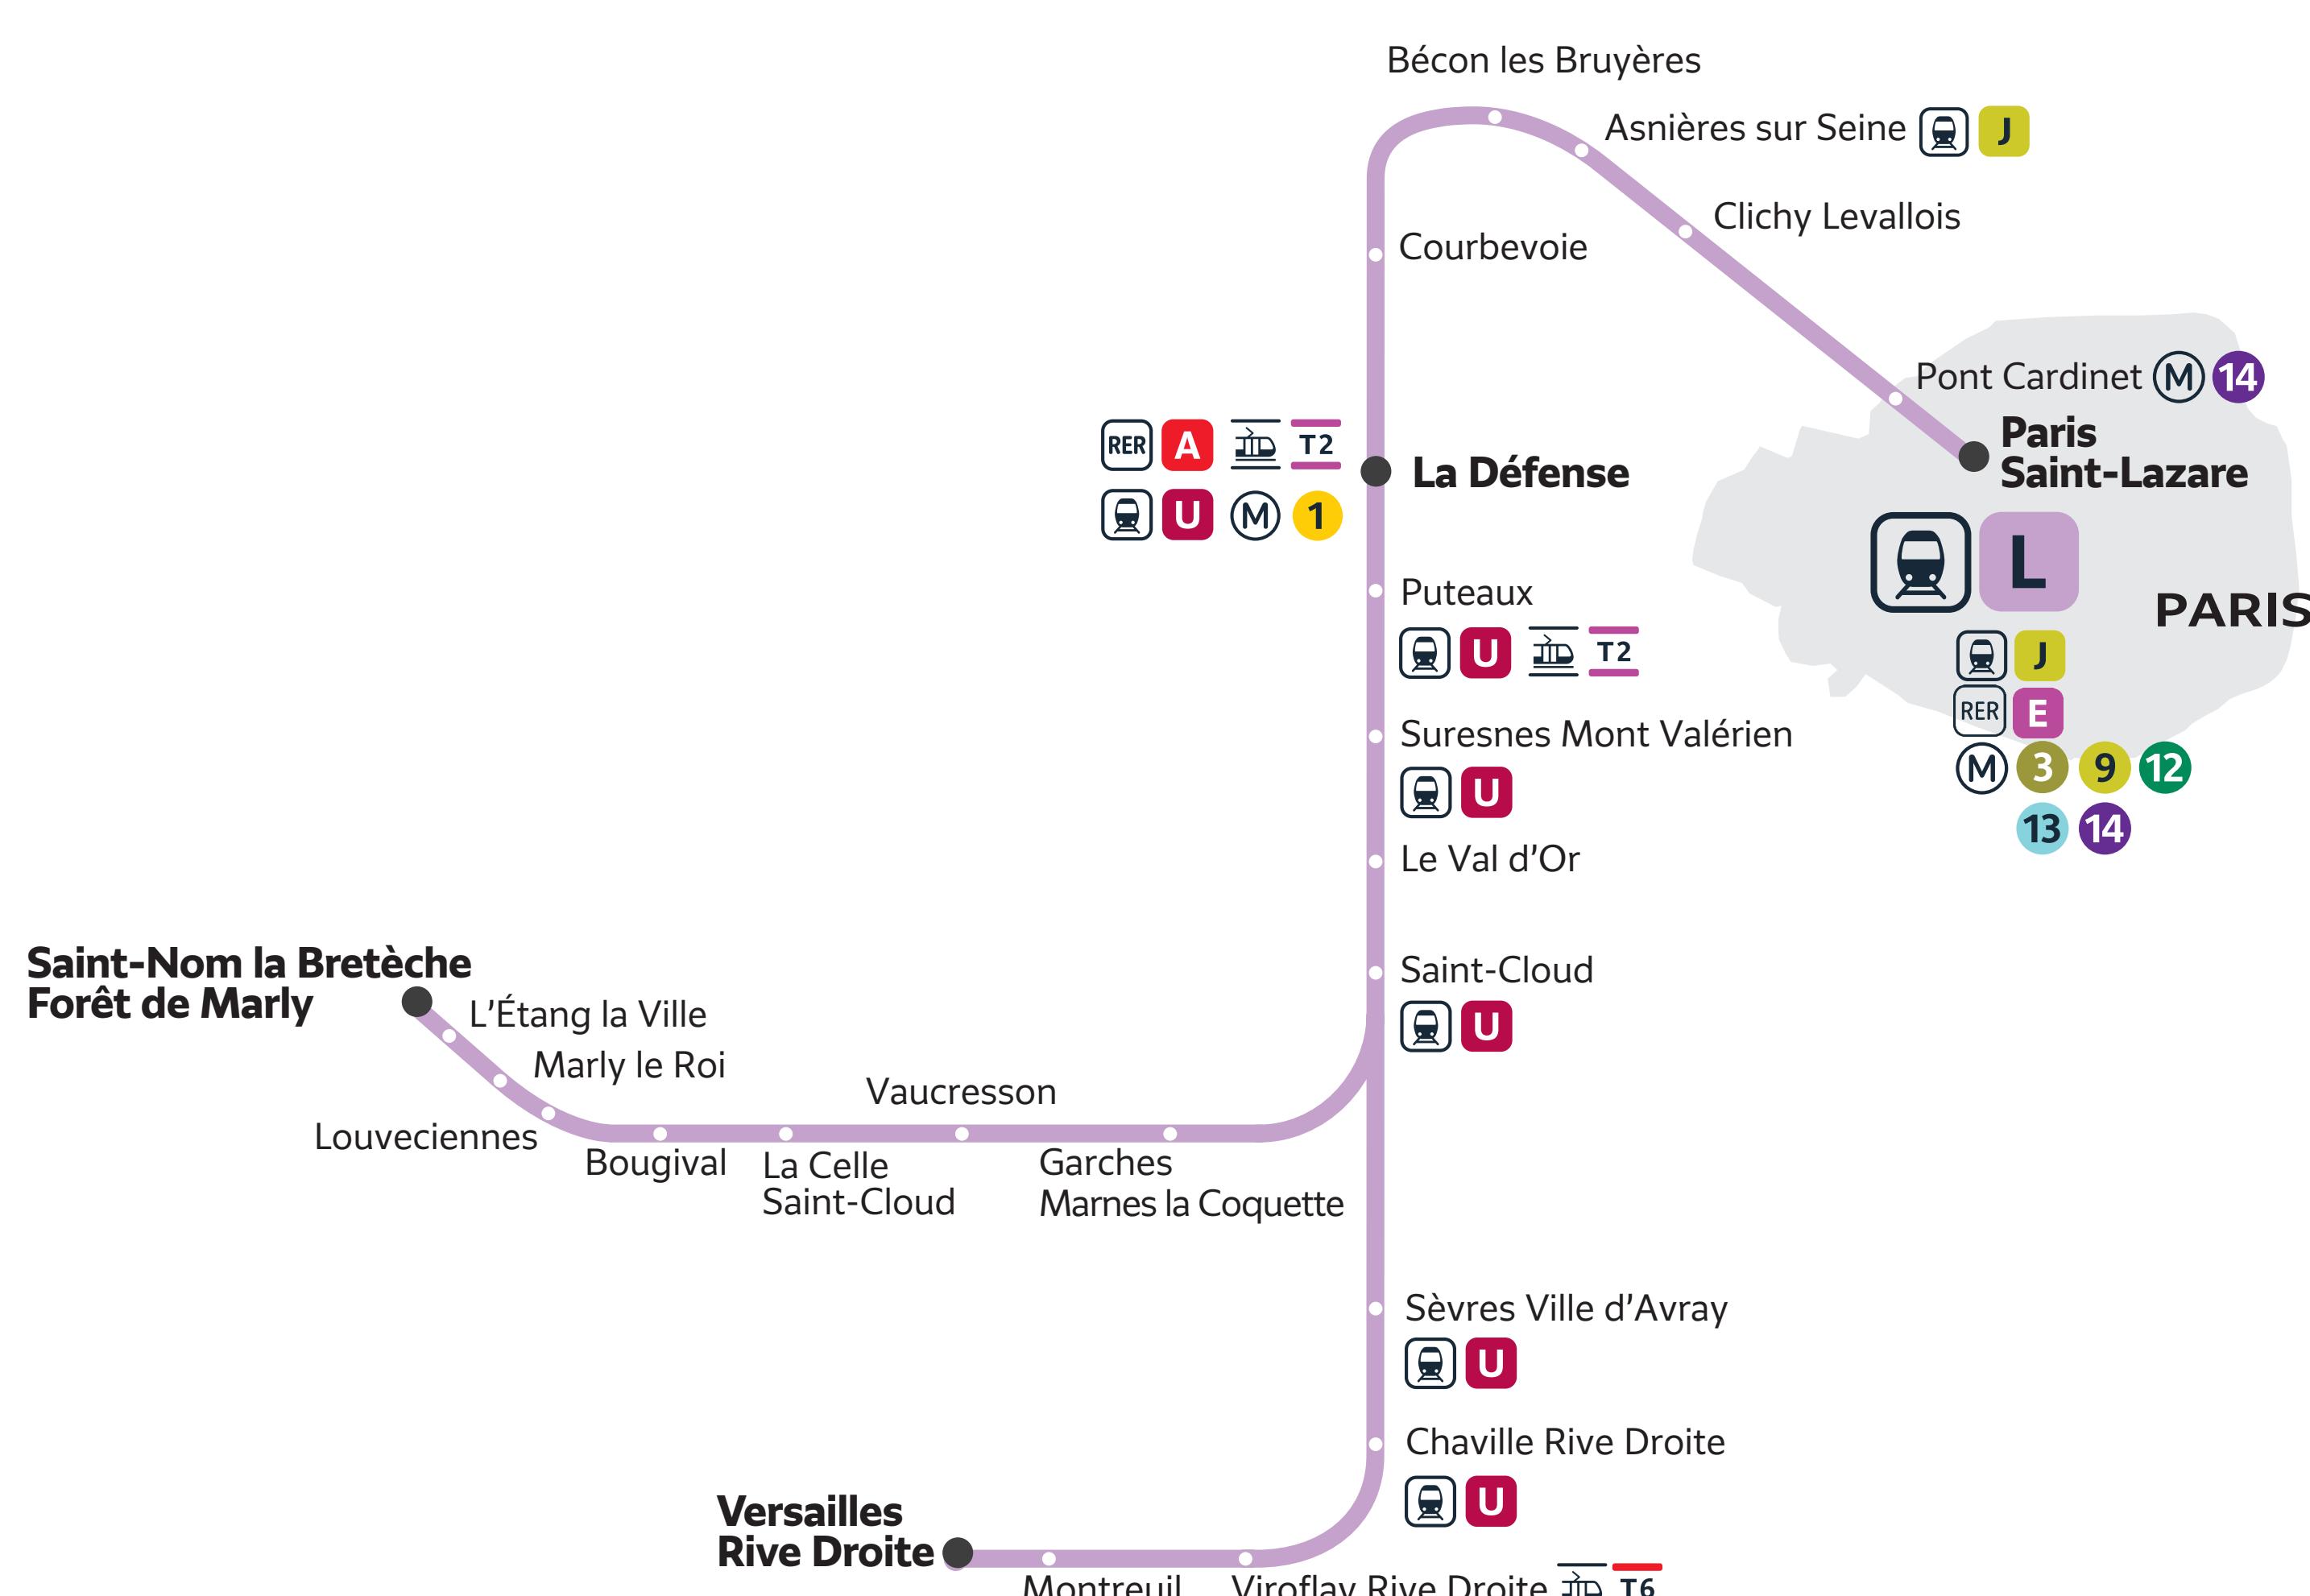

TRAVAUX LIGNE

PLANNED WORKS LINE L / OBRAS PREVISTAS LÍNEA L

Avril et Mai 2022
April and May 2022 / Abril y Mayo 2022

TROUVEZ VOTRE AXE :

- 1 Sur le plan de votre ligne ci-dessous, **trouvez votre gare puis l'axe correspondant dans l'index.**
- 2 Une fois votre axe identifié, **reportez-vous au calendrier qui correspond au mois souhaité.**
- 3 Vous trouverez votre axe et vous saurez **si votre trajet est concerné par les travaux.**

Find the line branch corresponding to your station and please refer to the work calendar poster.
Busca el tramo de la línea al que pertenece tu estación y remítete al cartel del calendario de las obras.

Axe 1 Paris Saint-Lazare <> Versailles Rive Droite		Axe 2 Paris Saint-Lazare <> Saint-Nom la Bretèche Forêt de Marly	
GARES	AXES	GARES	AXES
Asnières sur Seine	1	Montreuil	1
Bécon les Bruyères	2	Paris Saint-Lazare	1 2
Bougival	2	Pont Cardinet	1
Chaville Rive Droite	1	Puteaux	2
Clichy Levallois	1	Saint-Cloud	1 2
Courbevoie	2	Saint-Nom la Bretèche Forêt de Marly	2
Garches Marnes la Coquette	2	Sèvres Ville d'Avray	1
La Celle Saint-Cloud	2	Suresnes Mont Valérien	1
La Défense	1 2	Vaucresson	2
L'Étang la Ville	2	Versailles Rive Droite	1
Le Val d'Or	2	Viroflay Rive Droite	1
Louveciennes	2		
Marly le Roi	2		

L	M	M	J	V	S	D
				1	2	3
4	5	6	7	8	9	10
11	12	13	14	15	16	17
18	19	20	21	22	23	24
25	26	27	28	29	30	

Axes 1-2
AUCUN TRAIN ENTRE
- La Défense <> Versailles Rive Droite
- La Défense <> Saint-Nom la Bretèche
Bus de remplacement mis en place