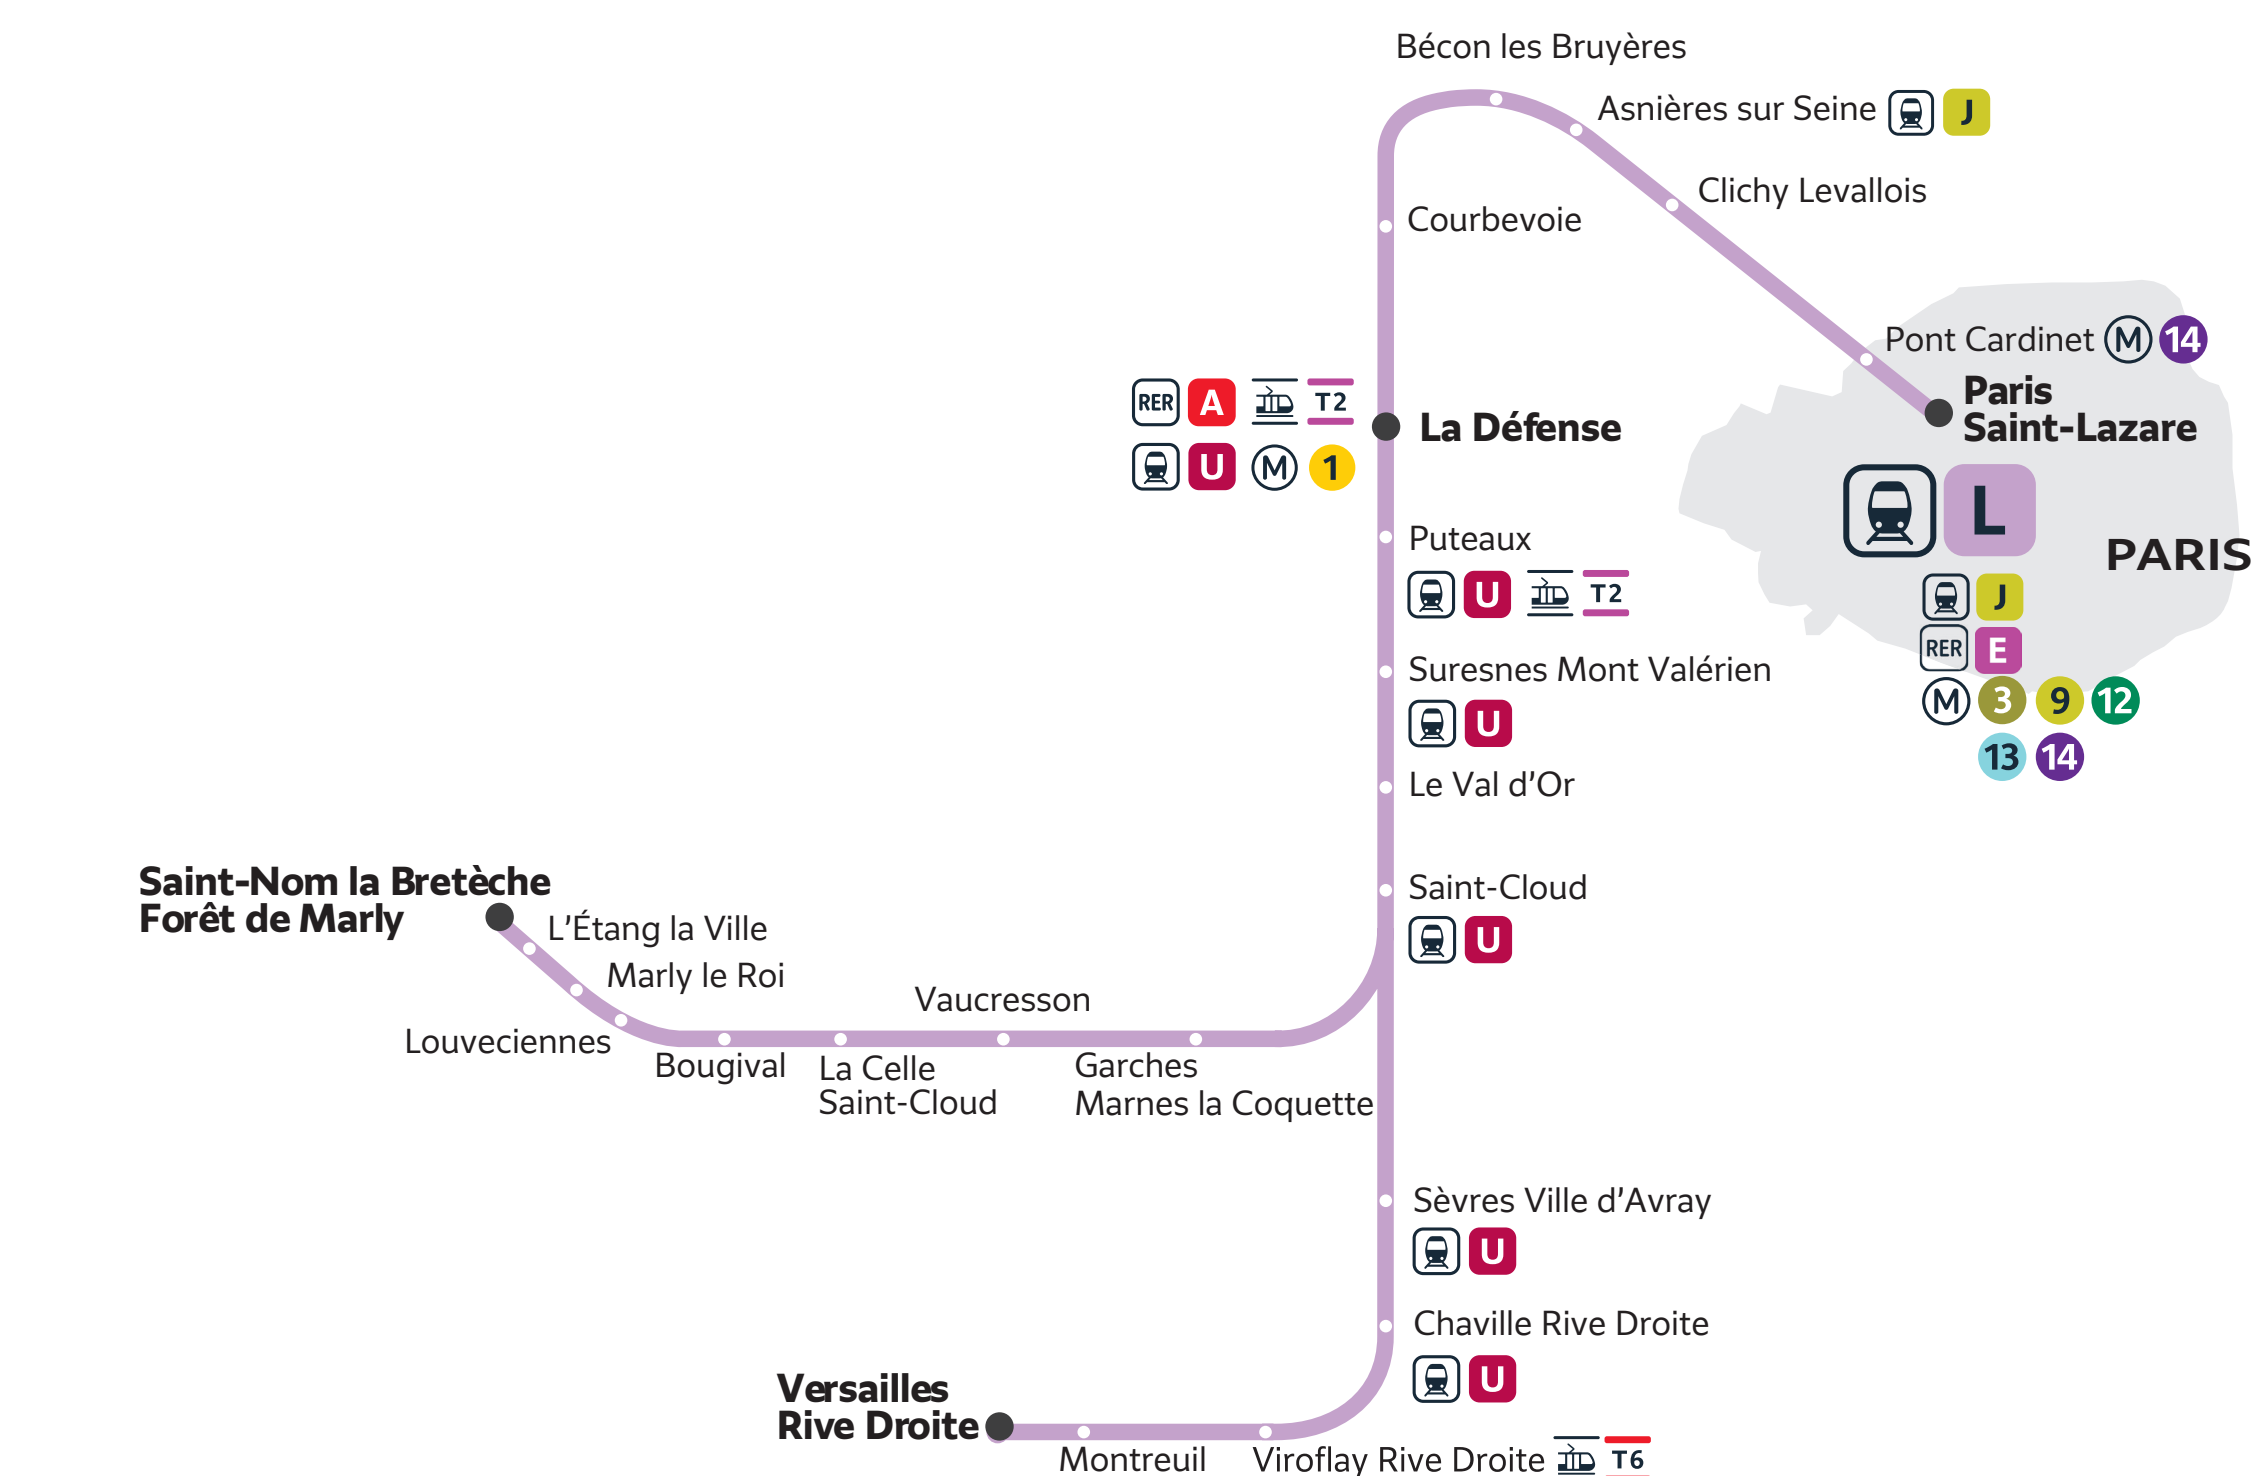

TRAVAUX LIGNE

PLANNED WORKS LINE L / OBRAS PREVISTAS LÍNEA L

TRAVAUX LIGNE

PLANNED WORKS LINE L / OBRAS PREVISTAS LÍNEA L

Mai 2022
May 2022 / Mayo 2022

TROUVEZ VOTRE AXE :

1. 1 Sur le plan de votre ligne ci-dessous, trouvez votre gare puis l'axe correspondant dans l'index.
2. 2 Une fois votre axe identifié, reportez-vous sur l'affiche calendrier qui correspond au mois souhaité.
3. 3 Vous trouverez votre axe et vous saurez si votre trajet est concerné par les travaux.

GARES	AXES	GARES	AXES
Asnières sur Seine	1	Montreuil	1
Bécon les Bruyères	2	Paris Saint-Lazare	1 2
Boulogne	1	Pont Cardinet	1
Chaville Rive Droite	1	Putaux	2
Clichy Levallois	1	Saint-Cloud	1 2
Courbevoie	2	Saint-Nom la Bretèche	2
Garches Marnes la Coquette	2	Forêt de Marly	2
La Celle Saint-Cloud	2	Sèvres Ville d'Avray	1
La Défense	1 2	Suresnes Mont Valérien	1
L'Étang la Ville	2	Vaucresson	2
Le Val d'Or	2	Versailles Rive Droite	1
Louveciennes	2	Virroflay Rive Droite	1
Marly le Roi	2		

PERTURBATIONS À VENIR

PLANNED WORKS / OBRAS PREVISTAS

Préparez votre voyage ! PLAN YOUR JOURNEY! / ¡ORGANIZA SU VIAJE!

En savoir plus sur l'impact des travaux et les solutions de transport alternatives
More information about works impact and alternative routes / Más informaciones sobre los impactos de las obras y soluciones para viajar.

LES DATES IMPACTÉES EN MAI

DATES AFFECTED IN MAI / FECHAS IMPACTADAS EN MAYO

AUCUN TRAIN ENTRE							
Axes 1 - 2							
- La Défense <-> Versailles Rive Droite							
- La Défense <-> Saint-Nom la Bretèche							
Bus de remplacement mis en place							
L	M	M	J	V	S	D	
						1	
2	3	4	5	6	7	8	
9	10	11	12	13	14	15	
16	17	18	19	20	21	22	
23	24	25	26	27	28	29	
30	31						

AUCUN TRAIN ENTRE							
Axes 1 - 2							
Paris Saint-Lazare <-> La Défense							
Bus de remplacement mis en place							
L	M	M	J	V	S	D	
						1	
2	3	4	5	6	7	8	
9	10	11	12	13	14	15	
16	17	18	19	20	21	22	
23	24	25	26	27	28	29	
30	31						

AUCUN TRAIN ENTRE							
Axes 1 - 2							
- Saint-Cloud <-> Versailles Rive Droite							
- Saint-Cloud <-> Saint-Nom la Bretèche							
Bus de remplacement mis en place							
L	M	M	J	V	S	D	
						1	
2	3	4	5	6	7	8	
9	10	11	12	13	14	15	
16	17	18	19	20	21	22	
23	24	25	26	27	28	29	
		30	31				

Travaux pouvant vous impacter en journée   Travaux pouvant vous impacter en soirée   Interruption de trafic du 1er au dernier train

INFO DISPONIBLE À J-21

TRAVAUX LIGNE

PLANNED WORKS LINE L / OBRAS PREVISTAS LÍNEA L

Juin 2022
June 2022 / Junio 2022

PERTURBATIONS À VENIR

PLANNED WORKS / OBRAS PREVISTAS

Préparez votre voyage ! PLAN YOUR JOURNEY! / ¡ORGANIZA SU VIAJE!

En savoir plus sur l'impact des travaux et les solutions de transport alternatives
More information about works impact and alternative routes / Más informaciones sobre los impactos de las obras y soluciones para viajar.

LES DATES IMPACTÉES EN JUIN

DATES AFFECTED IN JUNE / FECHAS IMPACTADAS EN JUNIO

AUCUN TRAIN ENTRE							
Axes 1 - 2							
- La Défense <-> Versailles Rive Droite							
- La Défense <-> Saint-Nom la Bretèche							
Bus de remplacement mis en place							
L	M	M	J	V	S	D	
		1	2	3	4	5	
6	7	8	9	10	11	12	
13	14	15	16	17	18	19	
20	21	22	23	24	25	26	
27	28	29	30				

AUCUN TRAIN ENTRE							
Axes 1 - 2							
- Saint-Cloud <-> Versailles Rive Droite							
- Saint-Cloud <-> Saint-Nom la Bretèche							
Bus de remplacement mis en place							
L	M	M	J	V	S	D	
		1	2	3	4	5	
6	7	8	9	10	11	12	
13	14	15	16	17	18	19	
20	21	22	23	24	25	26	
27	28	29	30				

AUCUN TRAIN ENTRE							
Axes 1 - 2							
Paris Saint-Lazare <-> La Défense							
Bus de remplacement mis en place							
L	M	M	J	V	S	D	
		1	2	3	4	5	
6	7	8	9	10	11	12	
13	14	15	16	17	18	19	
20	21	22	23	24	25	26	
27	28	29	30				

Travaux pouvant vous impacter en journée   Travaux pouvant vous impacter en soirée   Interruption de trafic du 1er au dernier train

INFO DISPONIBLE À J-21