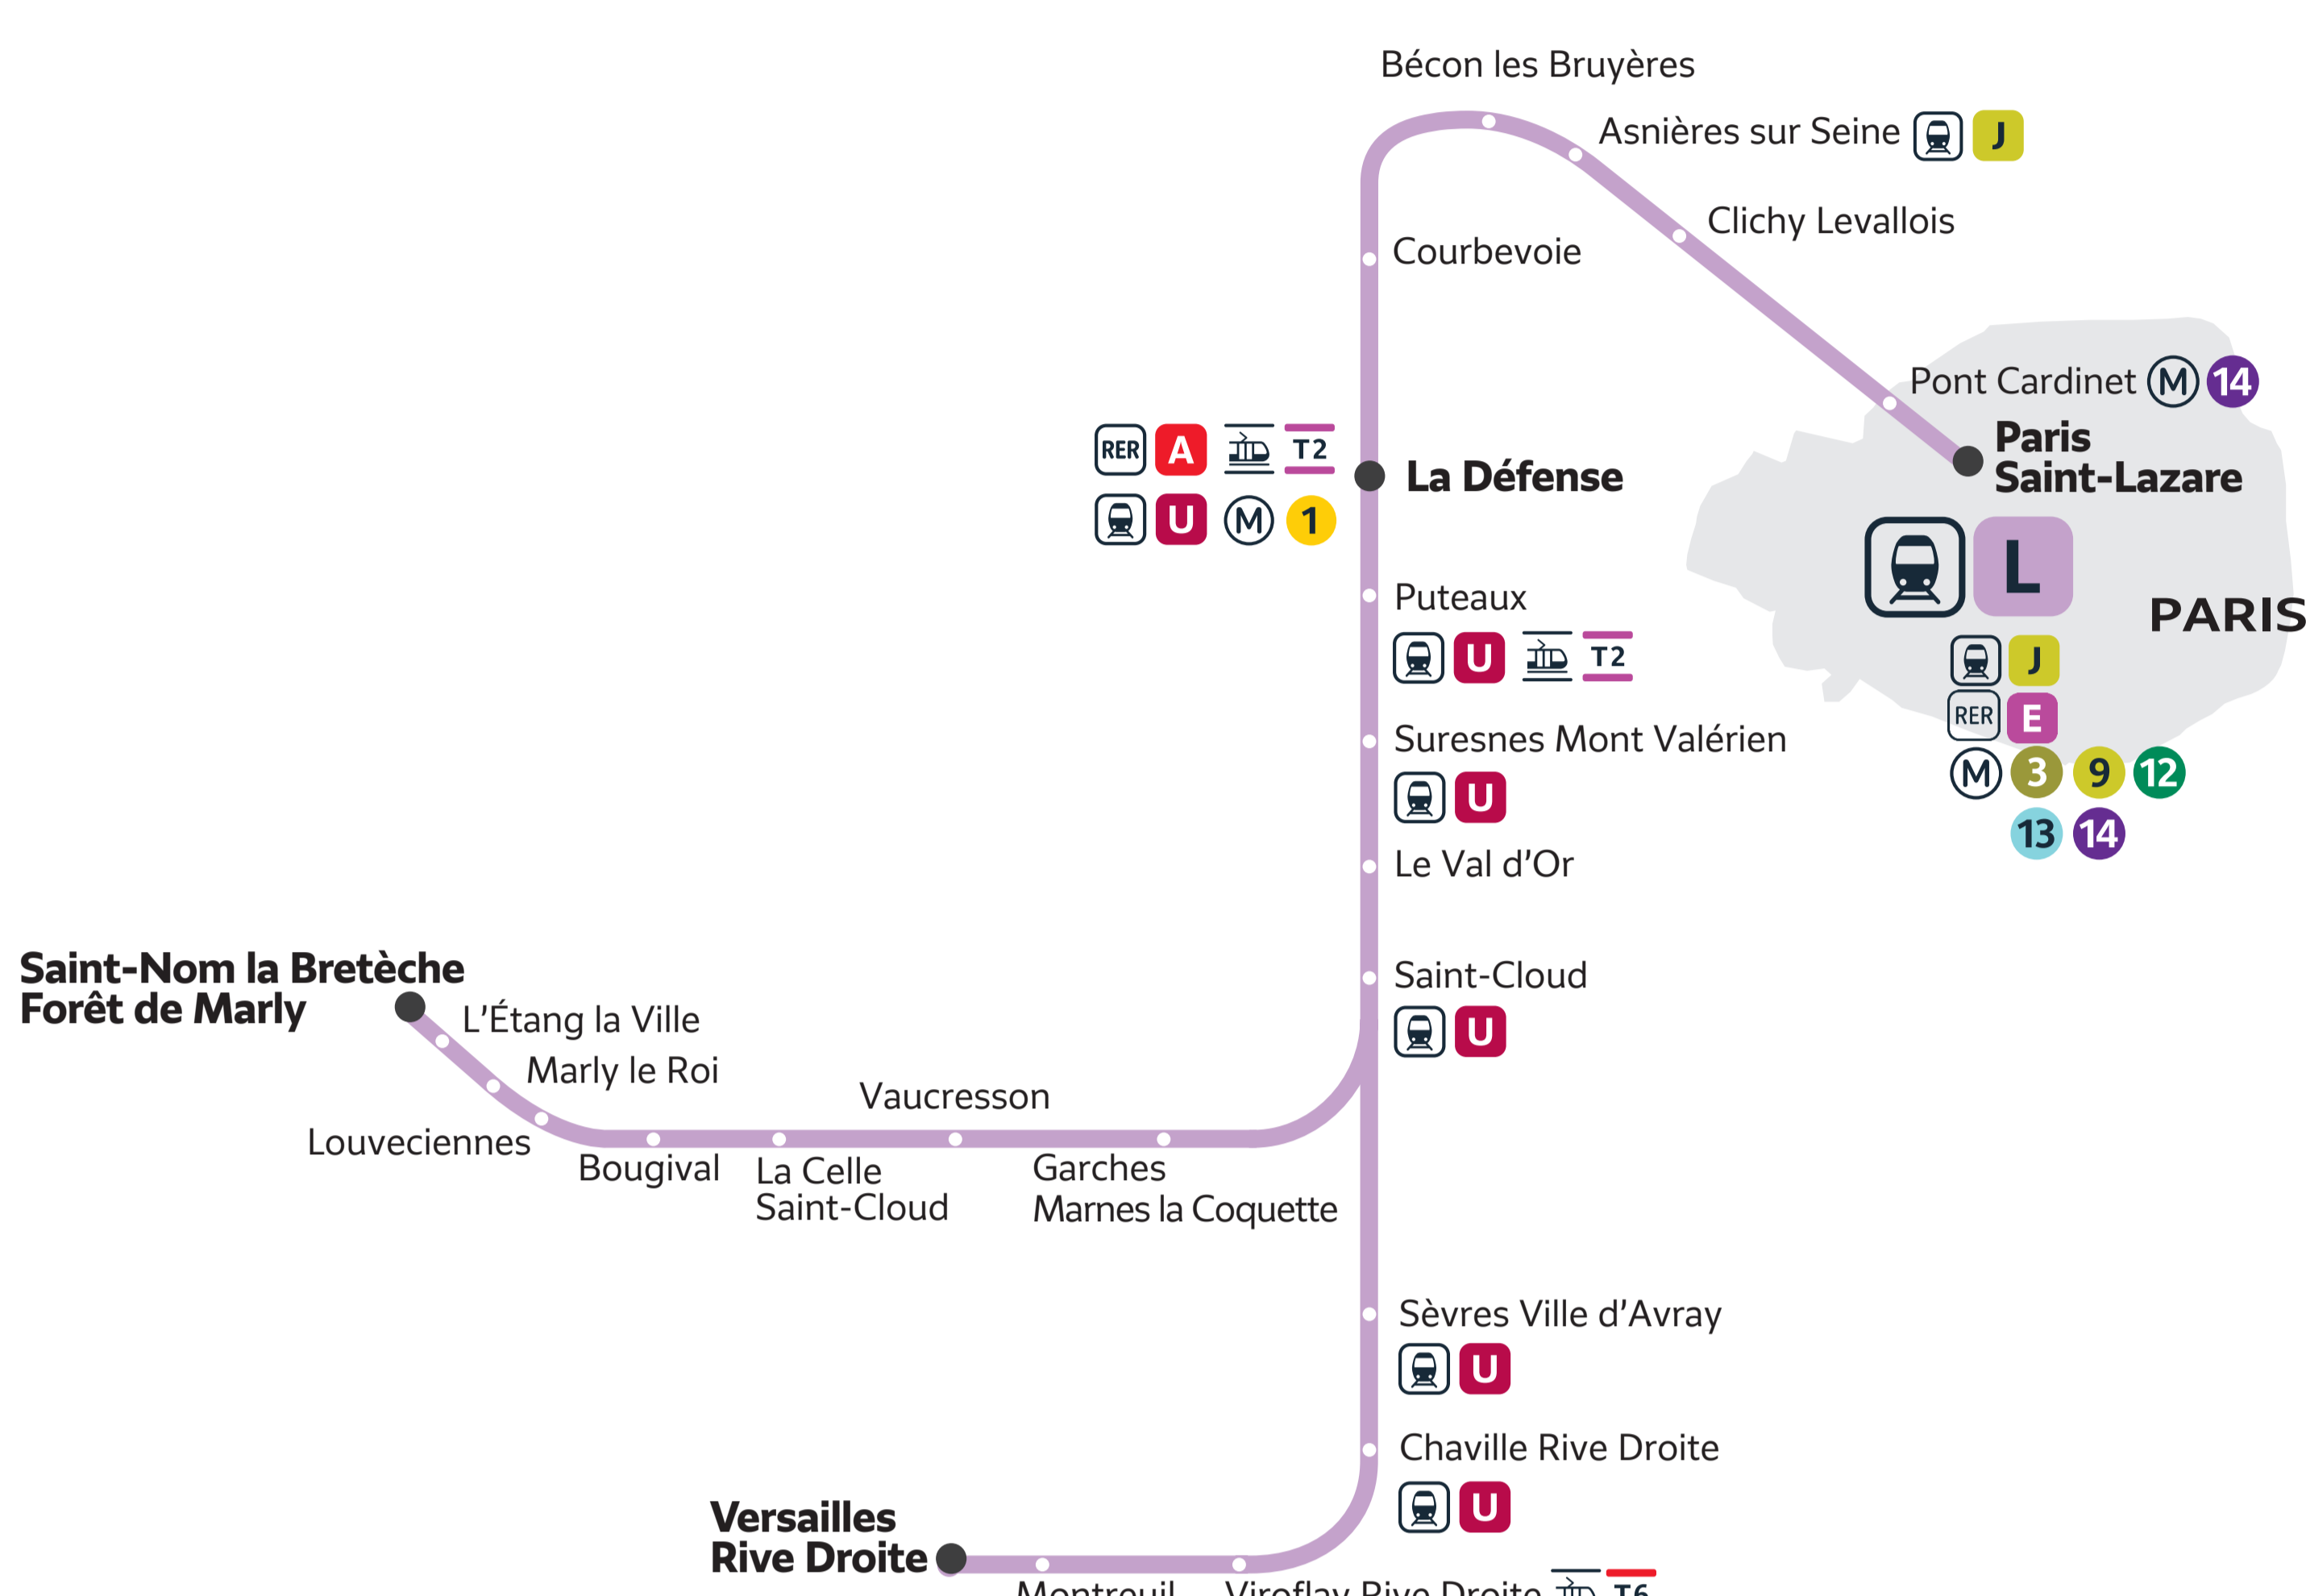

TRAVAUX LIGNE

PLANNED WORKS LINE L / OBRAS PREVISTAS LÍNEA L

Juin et Juillet 2022
June and July 2022 / Junio y Julio 2022

TROUVEZ VOTRE AXE :

- Sur le plan de votre ligne ci-dessous, trouvez votre gare puis l'axe correspondant dans l'index.
- Une fois votre axe identifié, reportez-vous au calendrier qui correspond au mois souhaité.
- Vous trouverez votre axe et vous saurez si votre trajet est concerné par les travaux.

Find the line branch corresponding to your station and please refer to the work calendar poster.
Busca el tramo de la línea al que pertenece tu estación y remítete al cartel del calendario de las obras.

GARES	AXES	GARES	AXES
Asnières sur Seine	1	Montreuil	1
Bécon les Bruyères	2	Paris Saint-Lazare	1 2
Bougival	2	Pont Cardinet	1
Chaville Rive Droite	1	Puteaux	2
Clichy Levallois	1	Saint-Cloud	1 2
Courbevoie	2	Saint-Nom la Bretèche	2
Garches Marnes la Coquette	2	Forêt de Marly	
La Celle Saint-Cloud	2	Sèvres Ville d'Avray	1
La Défense	1 2	Suresnes Mont Valérien	1
L'Étang la Ville	2	Vaucresson	2
Le Val d'Or	2	Versailles Rive Droite	1
Louveciennes	2	Viroflay Rive Droite	1
Marly le Roi	2		

L	M	M	J	V	S	D
		1	2	3	4	5
6	7	8	9	10	11	12
13	14	15	16	17	18	19
20	21	22	23	24	25	26
27	28	29	30			

Axes 1 - 2
MODIFICATION D'HORAIRES
ET DE DESSERTE ENTRE
- La Défense <> Versailles Rive Droite
- La Défense <> Saint-Nom la Bretèche