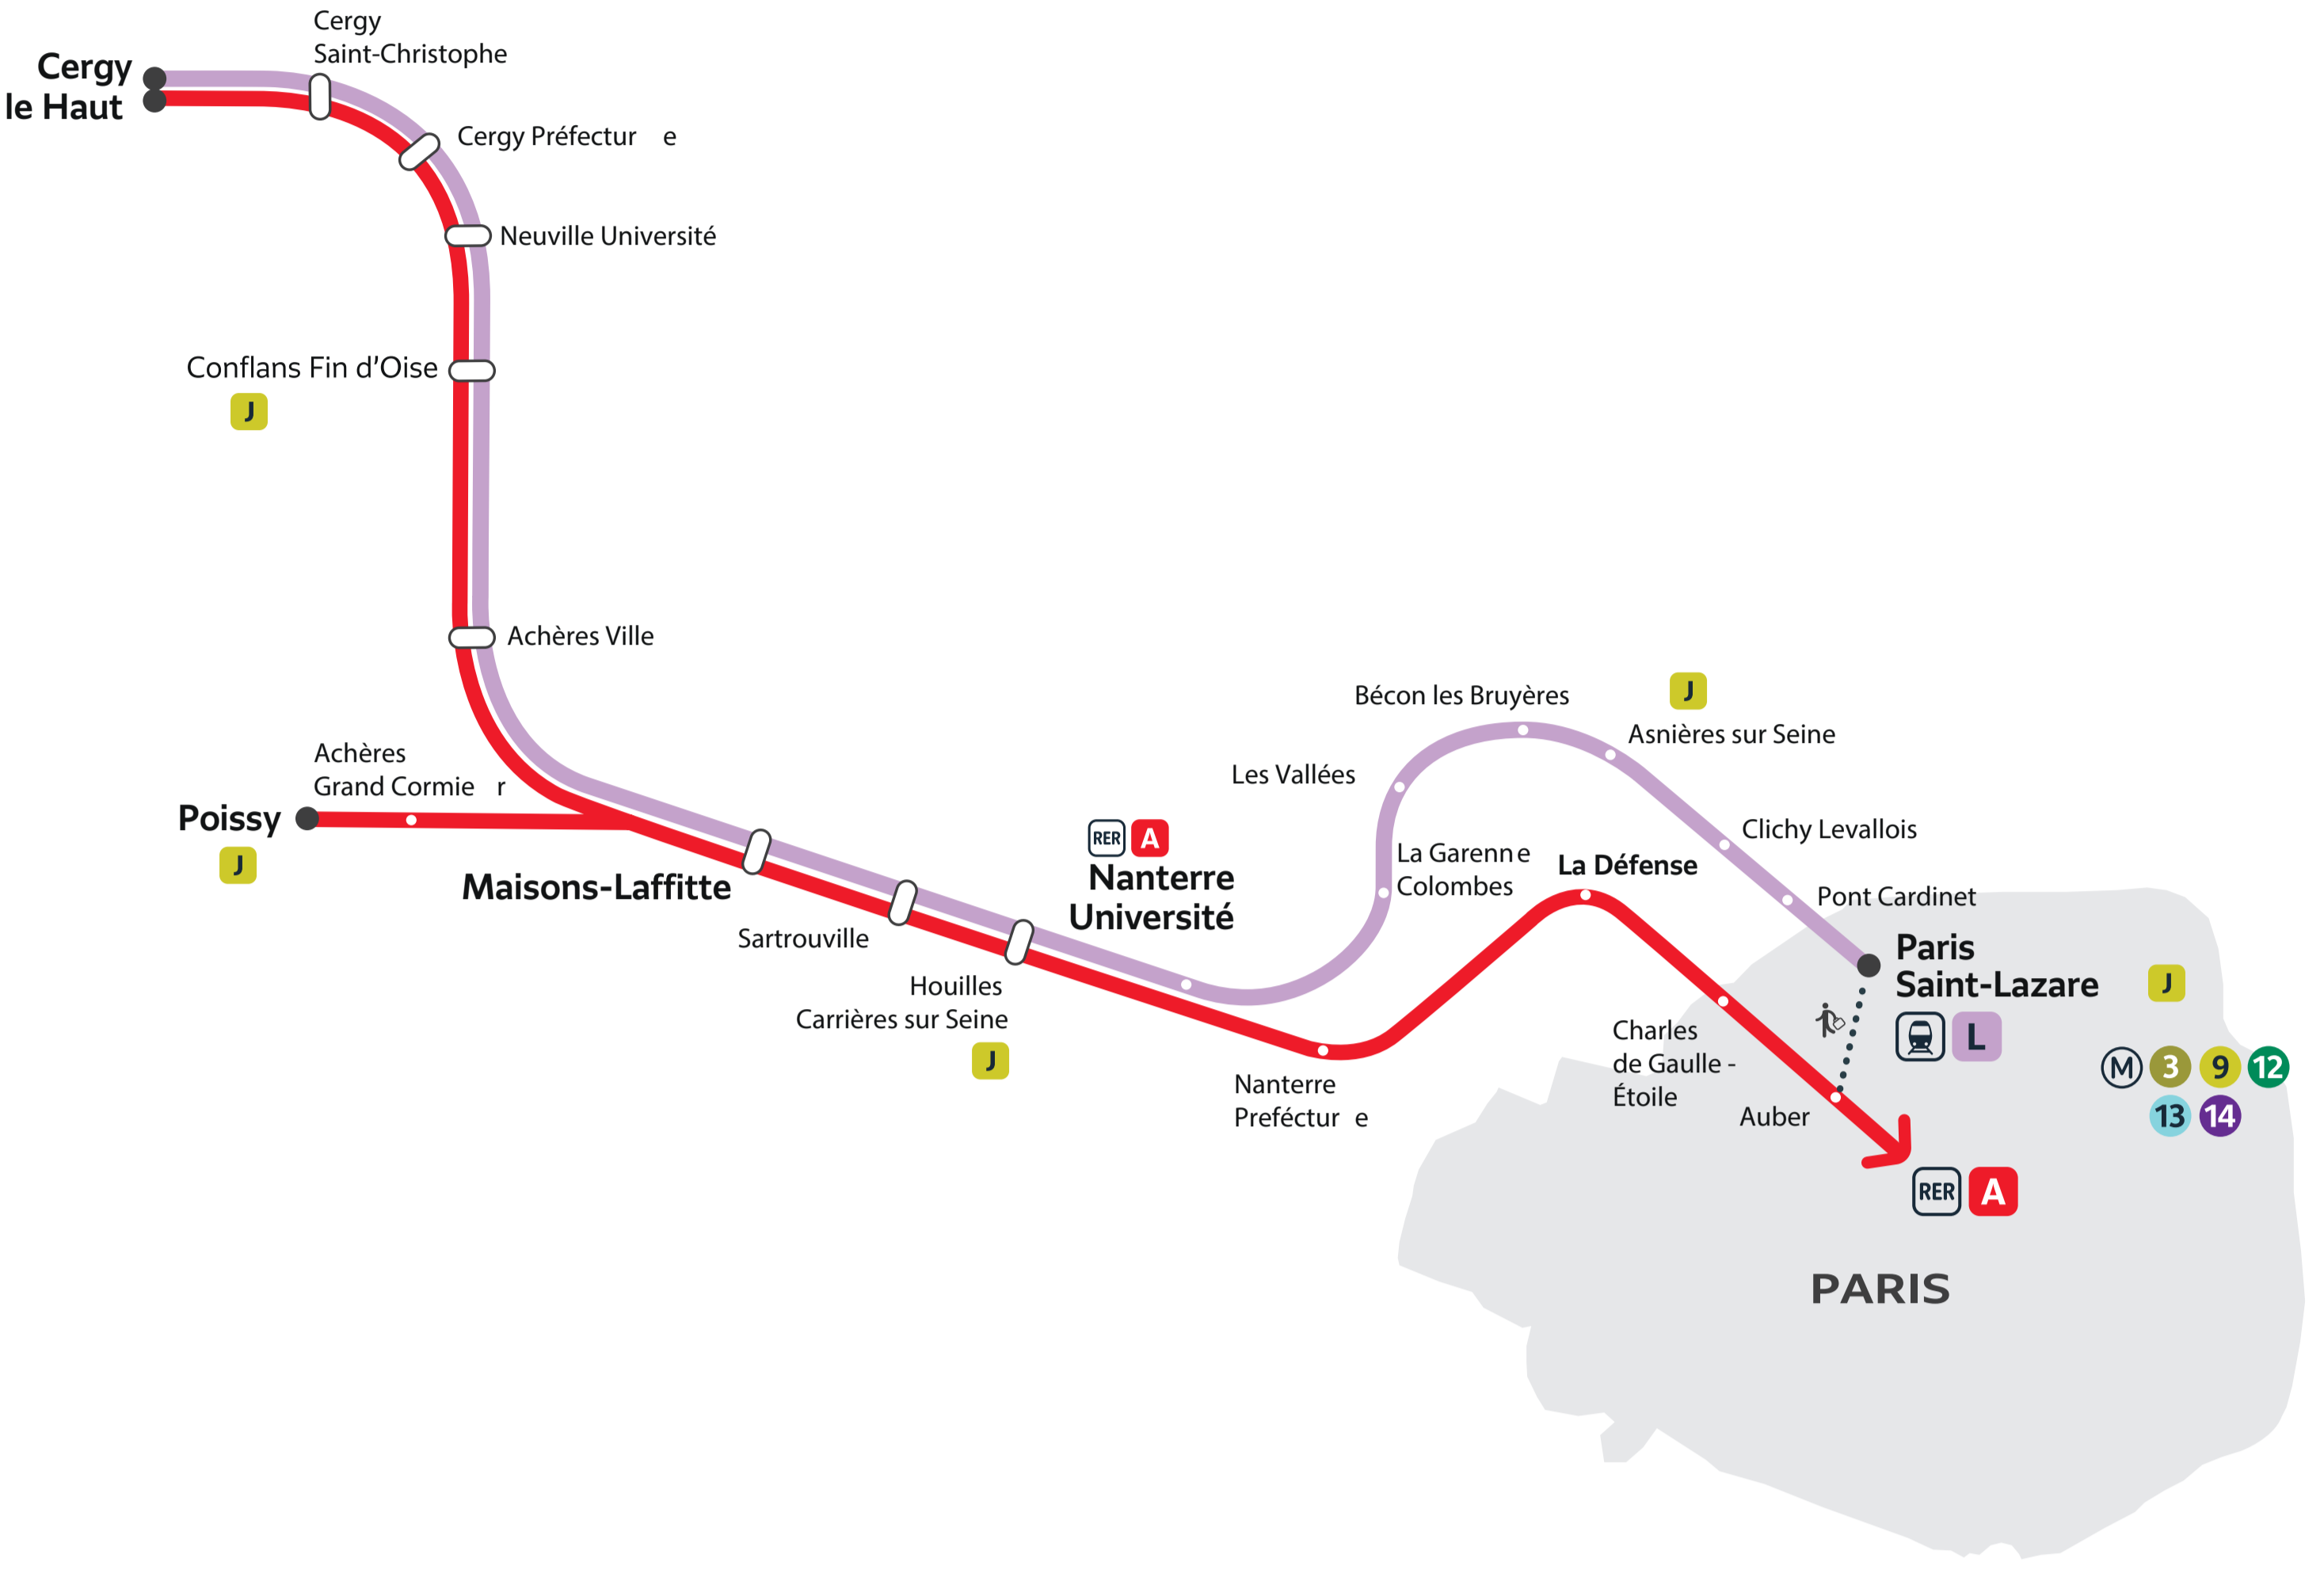

TRAVAUX LIGNE

PLANNED WORKS LINES A & L / OBRAS PREVISTAS LÍNEAS A & L

Août et Septembre 2022
August and September 2022 / Agosto y Septiembre 2022

TROUVEZ VOTRE AXE :

1. Sur le plan de votre ligne ci-dessous, trouvez votre gare puis l'axe correspondant dans l'index.
2. Une fois votre axe identifié, reportez-vous au calendrier qui correspond au mois souhaité.
3. Vous trouverez votre axe et vous saurez si votre trajet est concerné par les travaux.

Find the line branch corresponding to your station and please refer to the work calendar poster.
Busca el tramo de la línea al que pertenece tu estación y remítete al cartel del calendario de las obras.

AXE	AXES	GARES	AXES	AXES	GARES	AXES	AXES
Axe 1	Paris Saint-Lazare <> Nanterre Université / Maisons-Laffitte	Auber	1 2	1 2	Confians Fin d'Oise	2	2
Axe 2	Paris Saint-Lazare <> Cergy le Haut	Achères Ville	2	2	Houilles Carrières sur Seine	1 2	1 2
Axe 1	Poissy <> Auber	Achères Grand Cormier	1 2	1	La Défense	1 2	1 2
Axe 2	Cergy le Haut <> Auber	Asnières sur Seine	1 2	2	La Garenne Colombes	1 2	1 2
		Bécon les Bruyères	1 2	2	Les Vallées	1 2	1 2
		Cergy le Haut	2	2	Maisons-Laffitte	1 2	1 2
					Nanterre Préfecture	1 2	1 2
		Cergy Préfecture	2	2	Nanterre Université	1 2	2
		Cergy Saint-Christophe	2	2	Neuille Université	2	2
		Charles de Gaulle-Étoile	1 2	1 2	Paris Saint-Lazare	1 2	1
					Poissy		
		Clichy Levallois	1 2				

PERTURBATIONS À VENIR

PLANNED WORKS / OBRAS PREVISTAS

Préparez votre voyage ! PLAN YOUR JOURNEY! / ¡ORGANIZA SU VIAJE!

En savoir plus sur l'impact des travaux et les solutions de transport alternatives
More information about works impact and alternative routes / Más informaciones sobre los impactos de las obras y soluciones para viajar.

- Appli Île-de-France Mobilités
- transilien.com
- Appli SNCF
- En gare

LES DATES IMPACTÉES

DATES AFFECTED / FECHAS IMPACTADAS

EN AOÛT

IN AUGUST / EN AGOSTO

EN SEPTEMBRE

IN SEPTEMBER / EN SEPTIEMBRE

Axe	Impact	L	M	M	J	V	S	D
Axe 1	AUCUN TRAIN ENTRE Houilles Carrières sur Seine <> Maisons-Laffitte MOINS DE TRAINS EN GARE DE Nanterre Université Bus de remplacement mis en place	1	2	3	4	5	6	7
		8	9	10	11	12	13	14
		15	16	17	18	19	20	21
		22	23	24	25	26	27	28
		29	30	31				
Axe 1	AUCUN TRAIN ENTRE - Paris Saint-Lazare <> Nanterre Université - Paris Saint-Lazare <> Maisons-Laffitte Bus de remplacement mis en place	1	2	3	4	5	6	7
		8	9	10	11	12	13	14
		15	16	17	18	19	20	21
		22	23	24	25	26	27	28
		29	30	31				
Axes 1-2	AUCUN TRAIN ENTRE Nanterre Préfecture <> Cergy le Haut / Poissy Bus de remplacement mis en place	1	2	3	4	5	6	7
		8	9	10	11	12	13	14
		15	16	17	18	19	20	21
		22	23	24	25	26	27	28
		29	30	31				
Axes 1-2	AUCUN TRAIN ENTRE Sartrouville <> Cergy le Haut Bus de remplacement mis en place	1	2	3	4	5	6	7
		8	9	10	11	12	13	14
		15	16	17	18	19	20	21
		22	23	24	25	26	27	28
		29	30	31				
Axes 1-2	AUCUN TRAIN ENTRE Sartrouville <> Cergy le Haut Bus de remplacement mis en place	1	2	3	4	5	6	7
		8	9	10	11	12	13	14
		15	16	17	18	19	20	21
		22	23	24	25	26	27	28
		29	30	31				

- **Travaux pouvant vous impacter en journée**
  Planned works may affect daytime travel / Obras solo durante el día
- **Travaux pouvant vous impacter en soirée**
  Planned works may affect evening travel / Obras solo durante la noche
- **Interruption de trafic du 1er au dernier train**
  Disruption to all services / Interrupción total del tráfico

INFO DISPONIBLE À J-21

Le 13 au 19 août :
Aucun RER A entre Auber & La Défense.

INFORMATIONS COMPLÉMENTAIRES