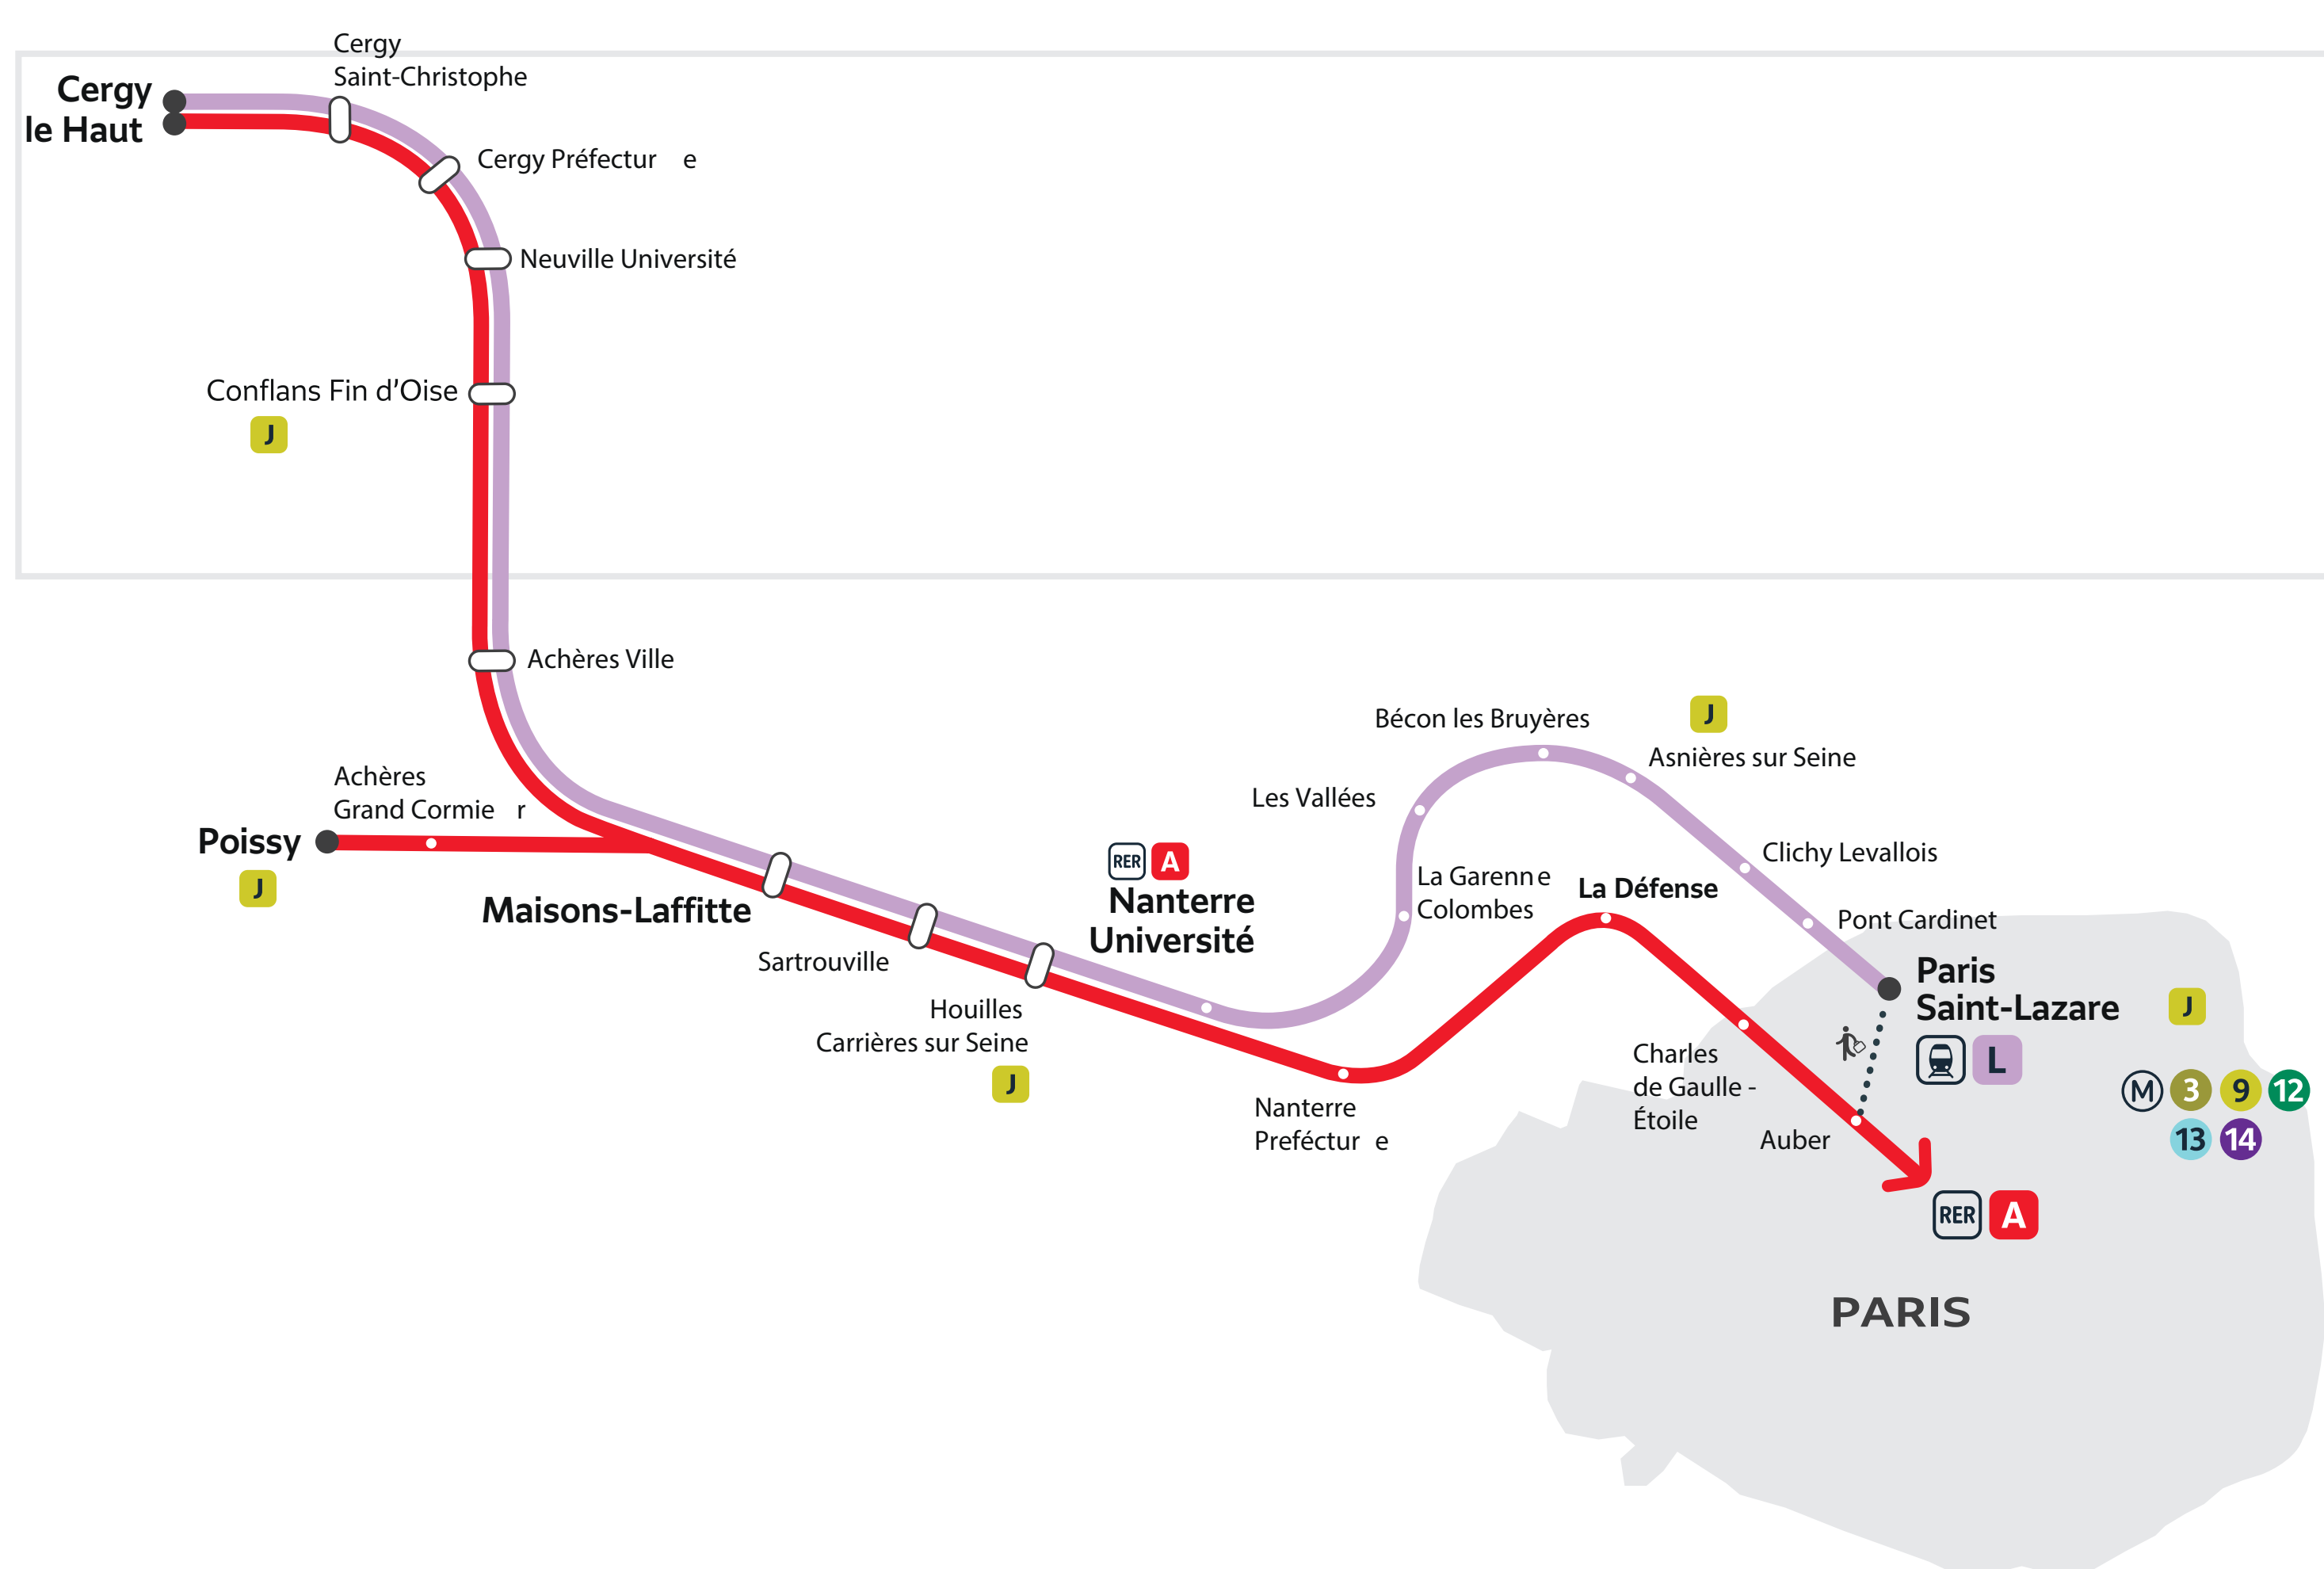

TRAVAUX LIGNE

PLANNED WORKS LINES A & L / OBRAS PREVISTAS LÍNEAS A & L

Septembre et Octobre 2022
September and October 2022 / Septiembre y Octubre 2022

TROUVEZ VOTRE AXE :

1. Sur le plan de votre ligne ci-dessous, trouvez votre gare puis l'axe correspondant dans l'index.
2. Une fois votre axe identifié, reportez-vous au calendrier qui correspond au mois souhaité.
3. Vous trouverez votre axe et vous saurez si votre trajet est concerné par les travaux.

Find the line branch corresponding to your station and please refer to the work calendar poster.
Busca el tramo de la línea al que pertenece tu estación y remítete al cartel del calendario de las obras.

Axe 1	Paris Saint-Lazare <> Nanterre Université / Maisons-Laffitte	GARES	AXES AXES	GARES	AXES AXES
Axe 2	Paris Saint-Lazare <> Cergy le Haut	Auber	1 2	Conflans Fin d'Oise	2
Axe 1	Poissy <> Auber	Achères Ville	2	Houilles Carrières sur Seine	1 2
Axe 2	Cergy le Haut <> Auber	Achères Grand Cormier	1 2	La Défense	1 2
		Asnières sur Seine	1 2	La Garenne Colombes	1 2
		Bécon les Bruyères	1 2	Les Vallées	1 2
		Cergy le Haut	2	Maisons-Laffitte	1 2
				Nanterre Préfecture	1 2
		Cergy Préfecture	2	Nanterre Université	1 2
		Cergy Saint-Christophe	2	Neuville Université	2
		Charles de Gaulle-Étoile	1 2	Paris Saint-Lazare	1 2
				Poissy	1
		Clichy-Levallois	1 2		

PERTURBATIONS À VENIR

PLANNED WORKS / OBRAS PREVISTAS

Préparez votre voyage ! PLAN YOUR JOURNEY! / ¡ORGANIZA SU VIAJE!

En savoir plus sur l'impact des travaux et les solutions de transport alternatives
More information about works impact and alternative routes / Más informaciones sobre los impactos de las obras y soluciones para viajar.

Appli Île-de-France Mobilités
transilien.com
Appli SNCF
En gare

LES DATES IMPACTÉES

DATES AFFECTED / FECHAS IMPACTADAS

EN SEPTEMBRE

IN SEPTEMBER / EN SEPTIEMBRE

Axes 1-2 AUCUN TRAIN ENTRE Sartrouville <> Maisons-Laffitte
NON DESSERTE DE LA GARE de Nanterre Université

L	M	M	J	V	S	D
			1	2	3	4
5	6	7	8	9	10	11
12	13	14	15	16	17	18
19	20	21	22	23	24	25
26	27	28	29	30		

EN OCTOBRE

IN OCTOBER / EN OCTUBRE

Axe 1 AUCUN TRAIN ENTRE Paris Saint-Lazare <> Maisons-Laffitte
Bus de remplacement mis en place

L	M	M	J	V	S	D
					1	2
3	4	5	6	7	8	9
10	11	12	13	14	15	16
17	18	19	20	21	22	23
24	25	26	27	28	29	30
31						

Axes 1-2 AUCUN TRAIN ENTRE
- Nanterre Préfecture <> Cergy le Haut
- Nanterre Préfecture <> Poissy
Bus de remplacement mis en place

L	M	M	J	V	S	D
			1	2	3	4
5	6	7	8	9	10	11
12	13	14	15	16	17	18
19	20	21	22	23	24	25
26	27	28	29	30		

Axe 1 AUCUN TRAIN ENTRE Sartrouville <> Poissy
Bus de remplacement mis en place

L	M	M	J	V	S	D
					1	2
3	4	5	6	7	8	9
10	11	12	13	14	15	16
17	18	19	20	21	22	23
24	25	26	27	28	29	30
31						

Axes 1-2 AUCUN TRAIN ENTRE Sartrouville <> Cergy le Haut
Bus de remplacement mis en place

L	M	M	J	V	S	D
			1	2	3	4
5	6	7	8	9	10	11
12	13	14	15	16	17	18
19	20	21	22	23	24	25
26	27	28	29	30		

Axe 2 AUCUN TRAIN ENTRE Sartrouville <> Cergy le Haut
Bus de remplacement mis en place

L	M	M	J	V	S	D
					1	2
3	4	5	6	7	8	9
10	11	12	13	14	15	16
17	18	19	20	21	22	23
24	25	26	27	28	29	30
31						

- Travaux pouvant impacter en journée
  Planned works may affect daytime travel / Obras solo durante el día
- Travaux pouvant vous impacter en soirée
  Planned works may affect evening travel / Obras solo durante la noche
- Interruption de trafic du 1er au dernier train
  Disruption to all services / Interrupción total del tráfico

INFO DISPONIBLE À J-21