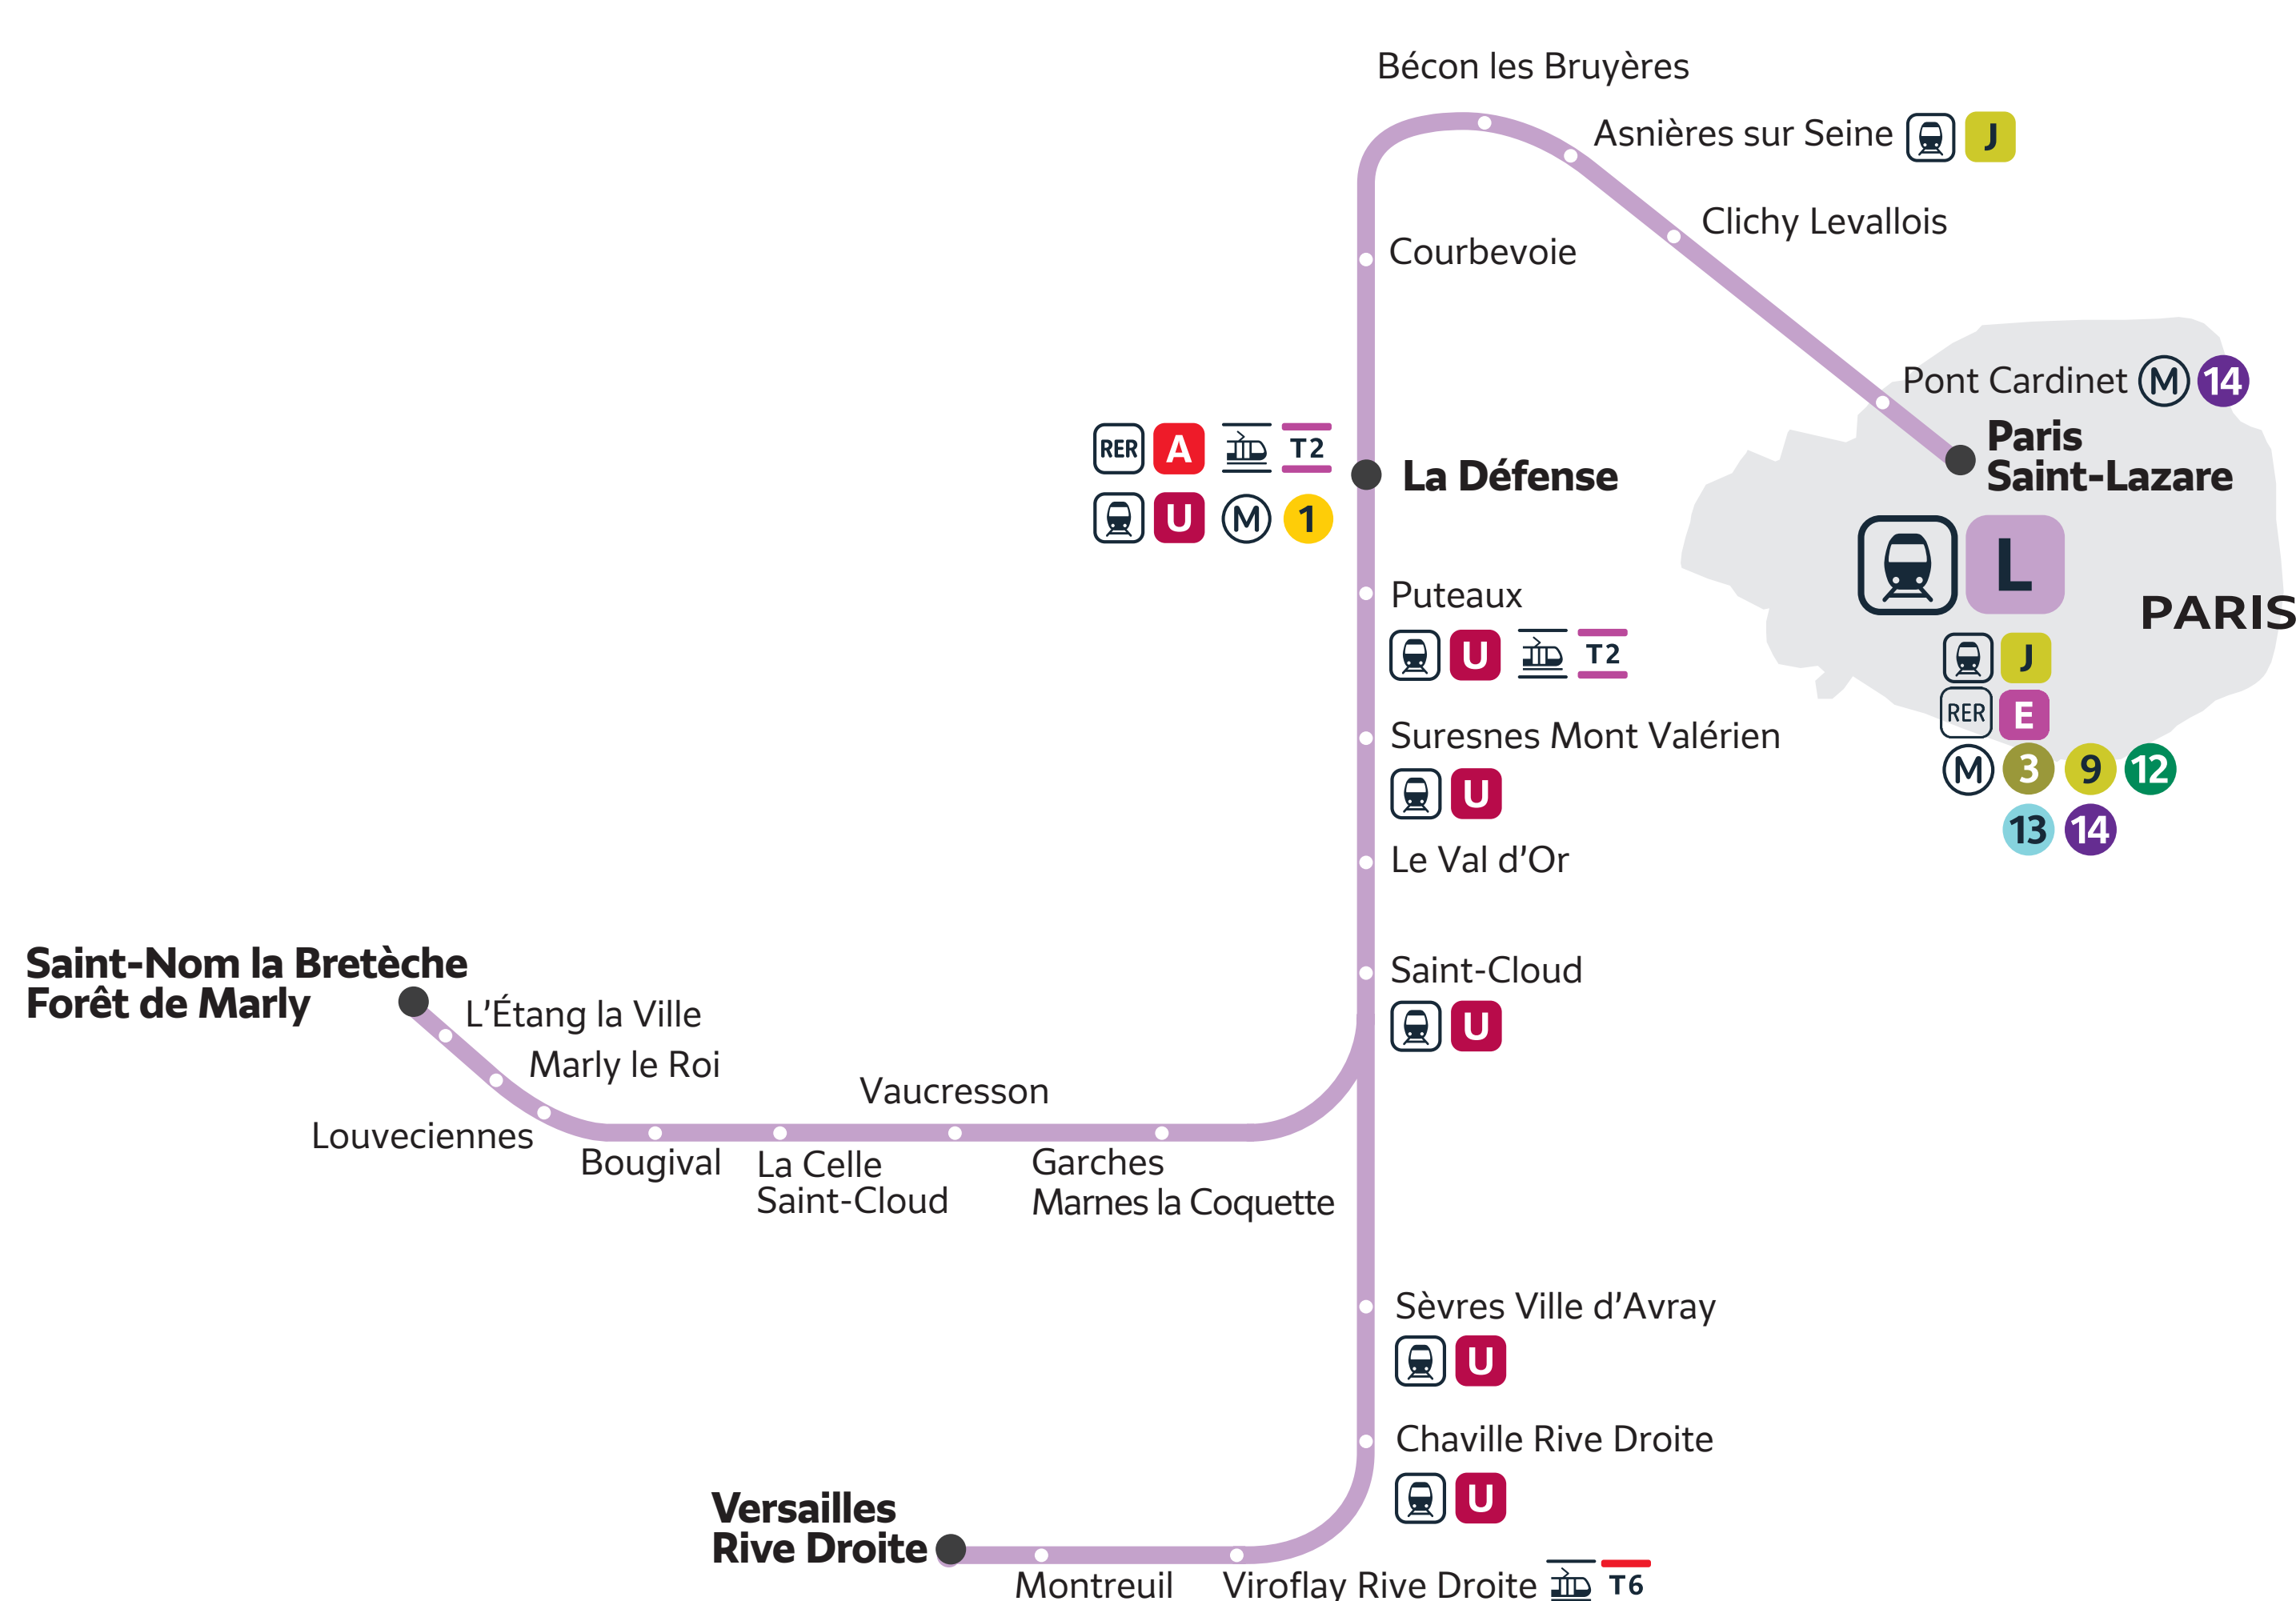

# TRAVAUX LIGNE

PLANNED WORKS LINE L / OBRAS PREVISTAS LÍNEA L

Septembre et Octobre 2022  
September and October 2022 / Septiembre y Octubre 2022

## TROUVEZ VOTRE AXE :

- Sur le plan de votre ligne ci-dessous, trouvez votre gare puis l'axe correspondant dans l'index.
- Une fois votre axe identifié, reportez-vous au calendrier qui correspond au mois souhaité.
- Vous trouverez votre axe et vous saurez si votre trajet est concerné par les travaux.

Find the line branch corresponding to your station and please refer to the work calendar poster.  
Busca el tramo de la línea al que pertenece tu estación y remítete al cartel del calendario de las obras.

Axe 1 Paris Saint-Lazare < > Versailles Rive Droite			
Axe 2 Paris Saint-Lazare < > Saint Nom la Bretèche Forêt de Marly			
GARES	AXES	GARES	AXES
Asnières sur Seine	1	Montreuil	1
Bécon les Bruyères	2	Paris Saint-Lazare	1 2
Bougival	2	Pont Cardinet	1
Chaville Rive Droite	1	Puteaux	2
Clichy Levallois	1	Saint-Cloud	1 2
Courbevoie	2	Saint-Nom la Bretèche Forêt de Marly	2
Garches Marnes la Coquette	2	Sèvres Ville d'Avray	1
La Celle Saint-Cloud	2	Suresnes Mont Valérien	1
La Défense	1 2	Vaucresson	2
L'Étang la Ville	2	Versailles Rive Droite	1
Le Val d'Or	2	Viroflay Rive Droite	1
Louveciennes	2		
Marly le Roi	2		