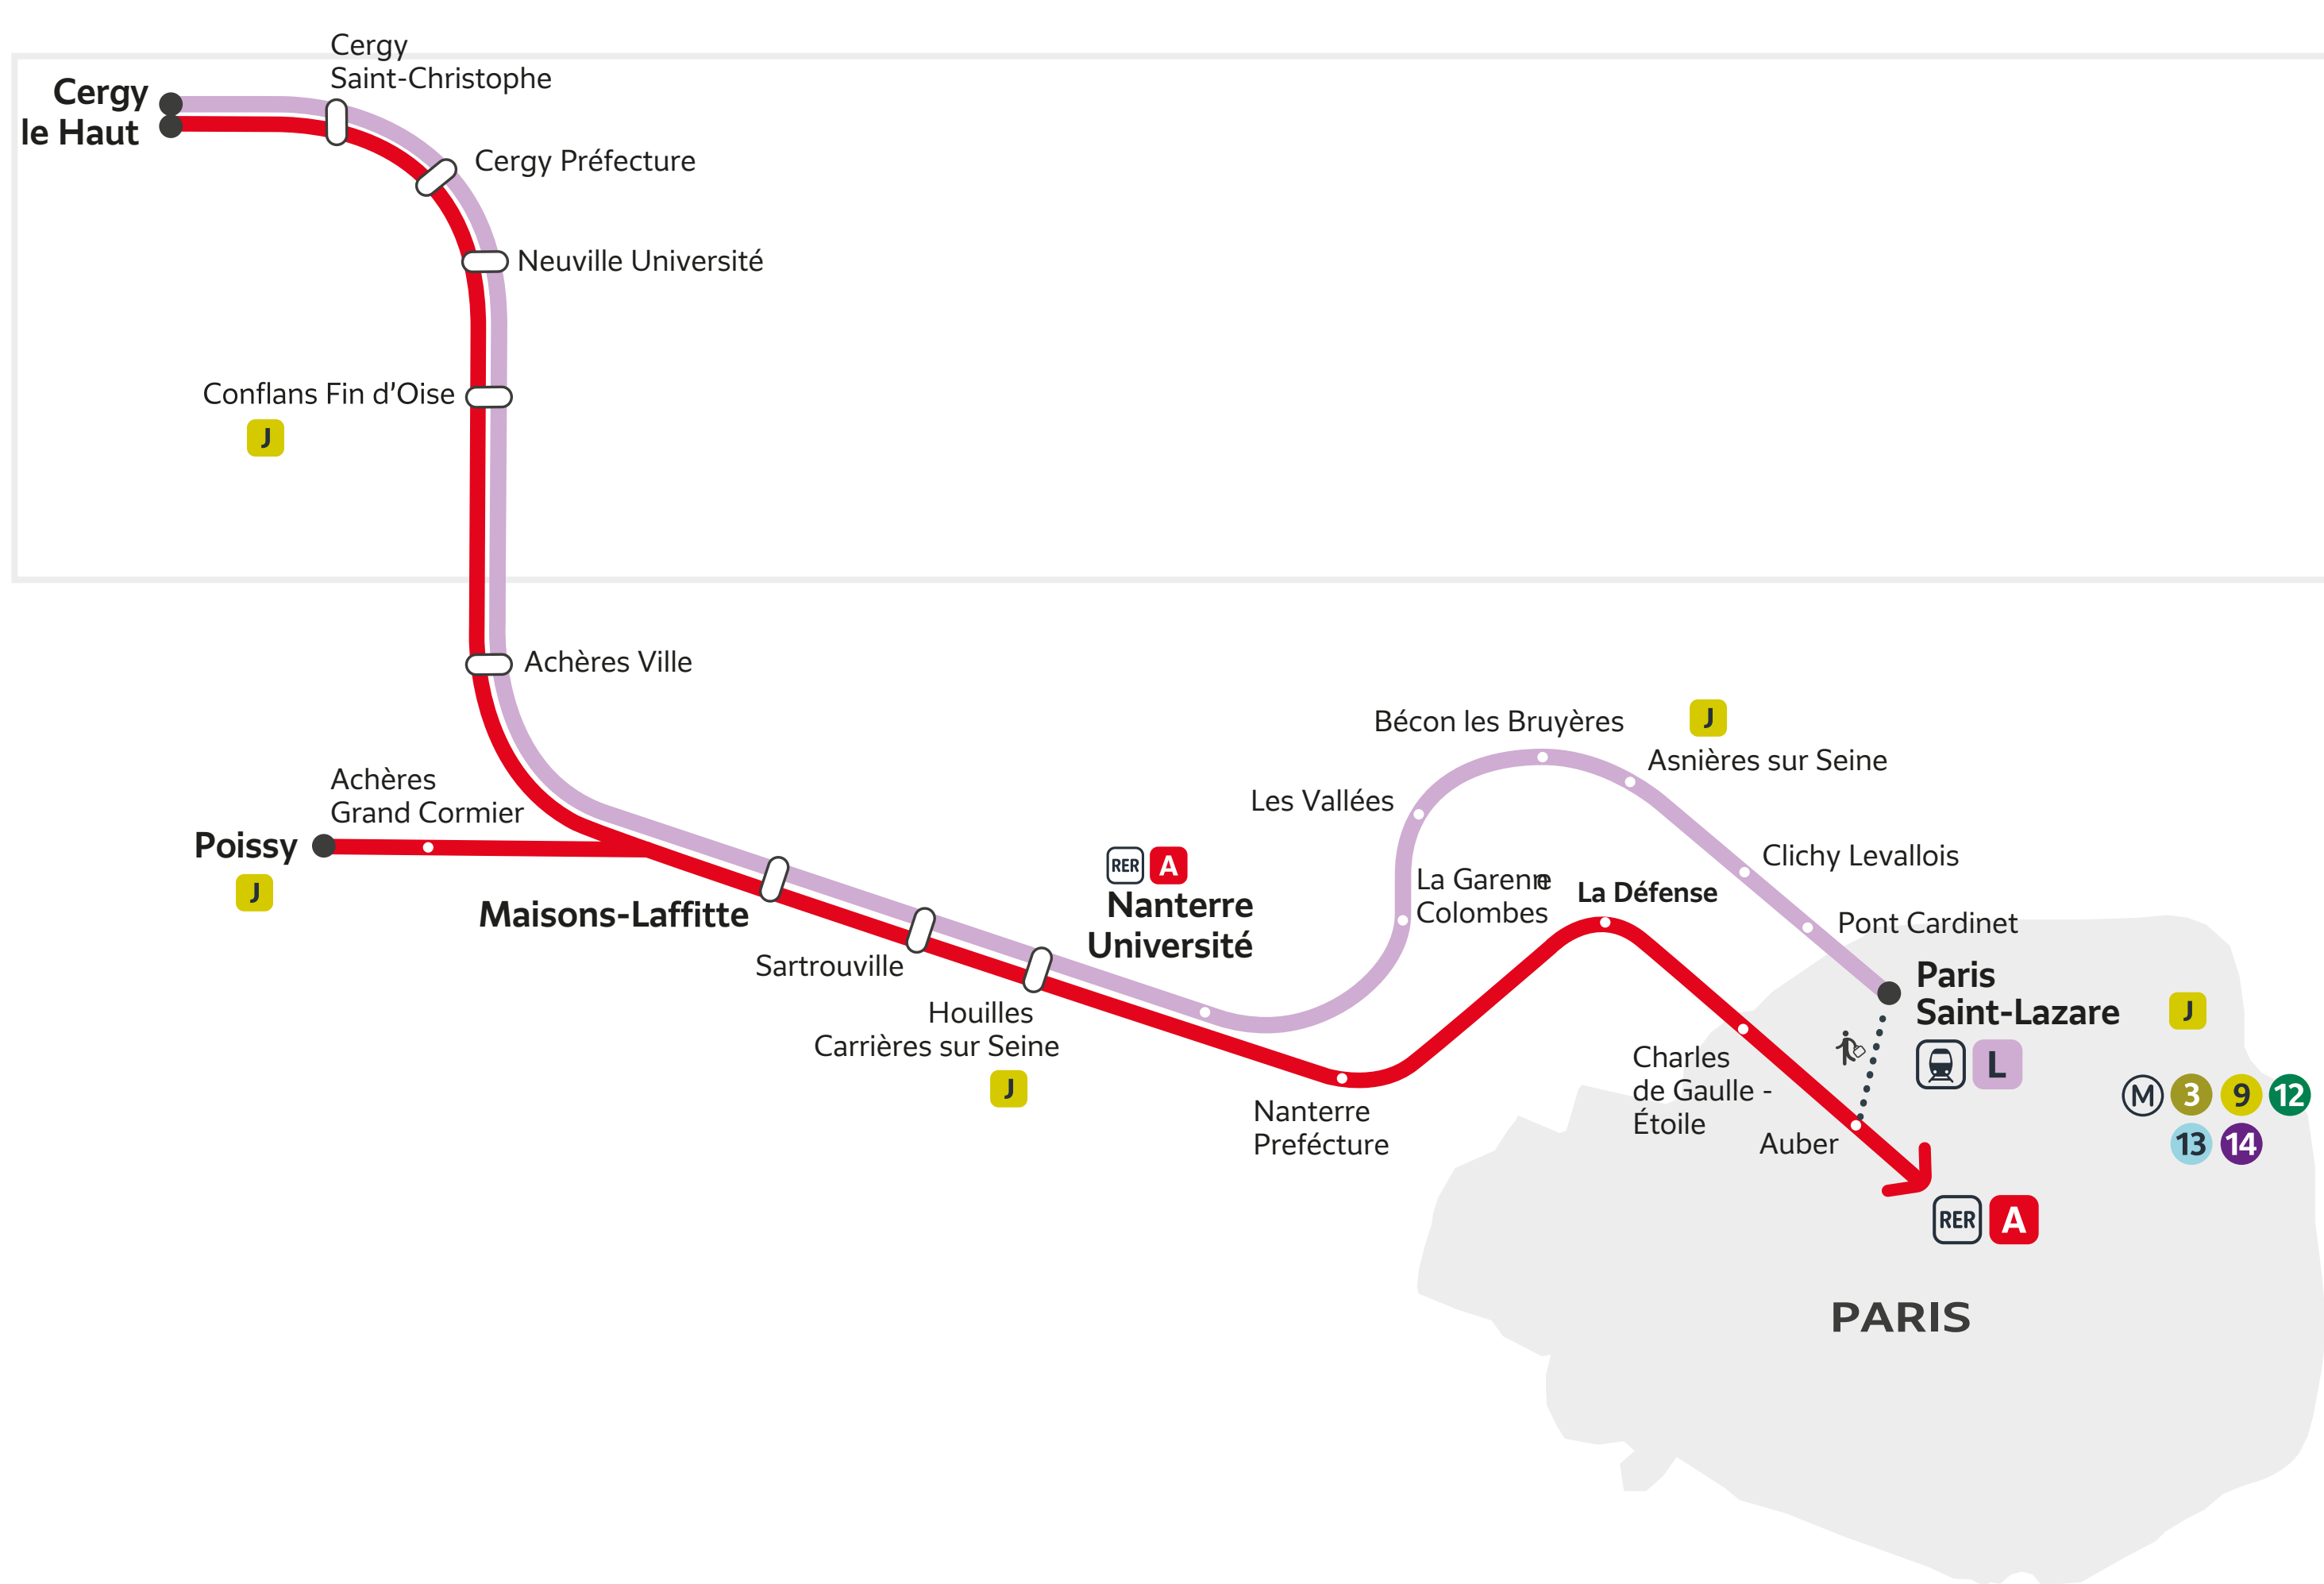

TRAVAUX LIGNE

PLANNED WORKS LINES A & L / OBRAS PREVISTAS LÍNEAS A & L

Novembre et Décembre 2022

November and December 2022 / Noviembre y Diciembre 2022

TROUVEZ VOTRE AXE :

- Sur le plan de votre ligne ci-dessous, trouvez votre gare puis l'axe correspondant dans l'index.
- Une fois votre axe identifié, reportez-vous au calendrier qui correspond au mois souhaité.
- Vous trouverez votre axe et vous saurez si votre trajet est concerné par les travaux.

Find the line branch corresponding to your station and please refer to the work calendar poster.
Busca el tramo de la línea al que pertenece tu estación y remítete al cartel del calendario de las obras.

AXE	GARES	AXES AXES	GARES	AXES AXES
Axe 1	Paris Saint-Lazare <> Nanterre Université / Maisons-Laffitte		Conflans Fin d'Oise	2 2
Axe 2	Paris Saint-Lazare <> Cergy le Haut		Houilles Carrières sur Seine	1 2 1 2
			La Défense	1 2 1 2
Axe 1	Poissy <> Auber		La Garenne Colombes	1 2
Axe 2	Cergy le Haut <> Auber		Les Vallées	1 2
			Maisons-Laffitte	1 2 0 2
			Nanterre Préfecture	1 2 0 2
			Nanterre Université	1 2
			Neuille Université	2 2
			Paris Saint-Lazare	1 2 2
			Poissy	1 2
				0
			Cergy Préfecture	2 2
			Cergy Saint-Christophe	2 2
			Charles de Gaulle-Étoile	1 2
			Clichy Levallois	1 2