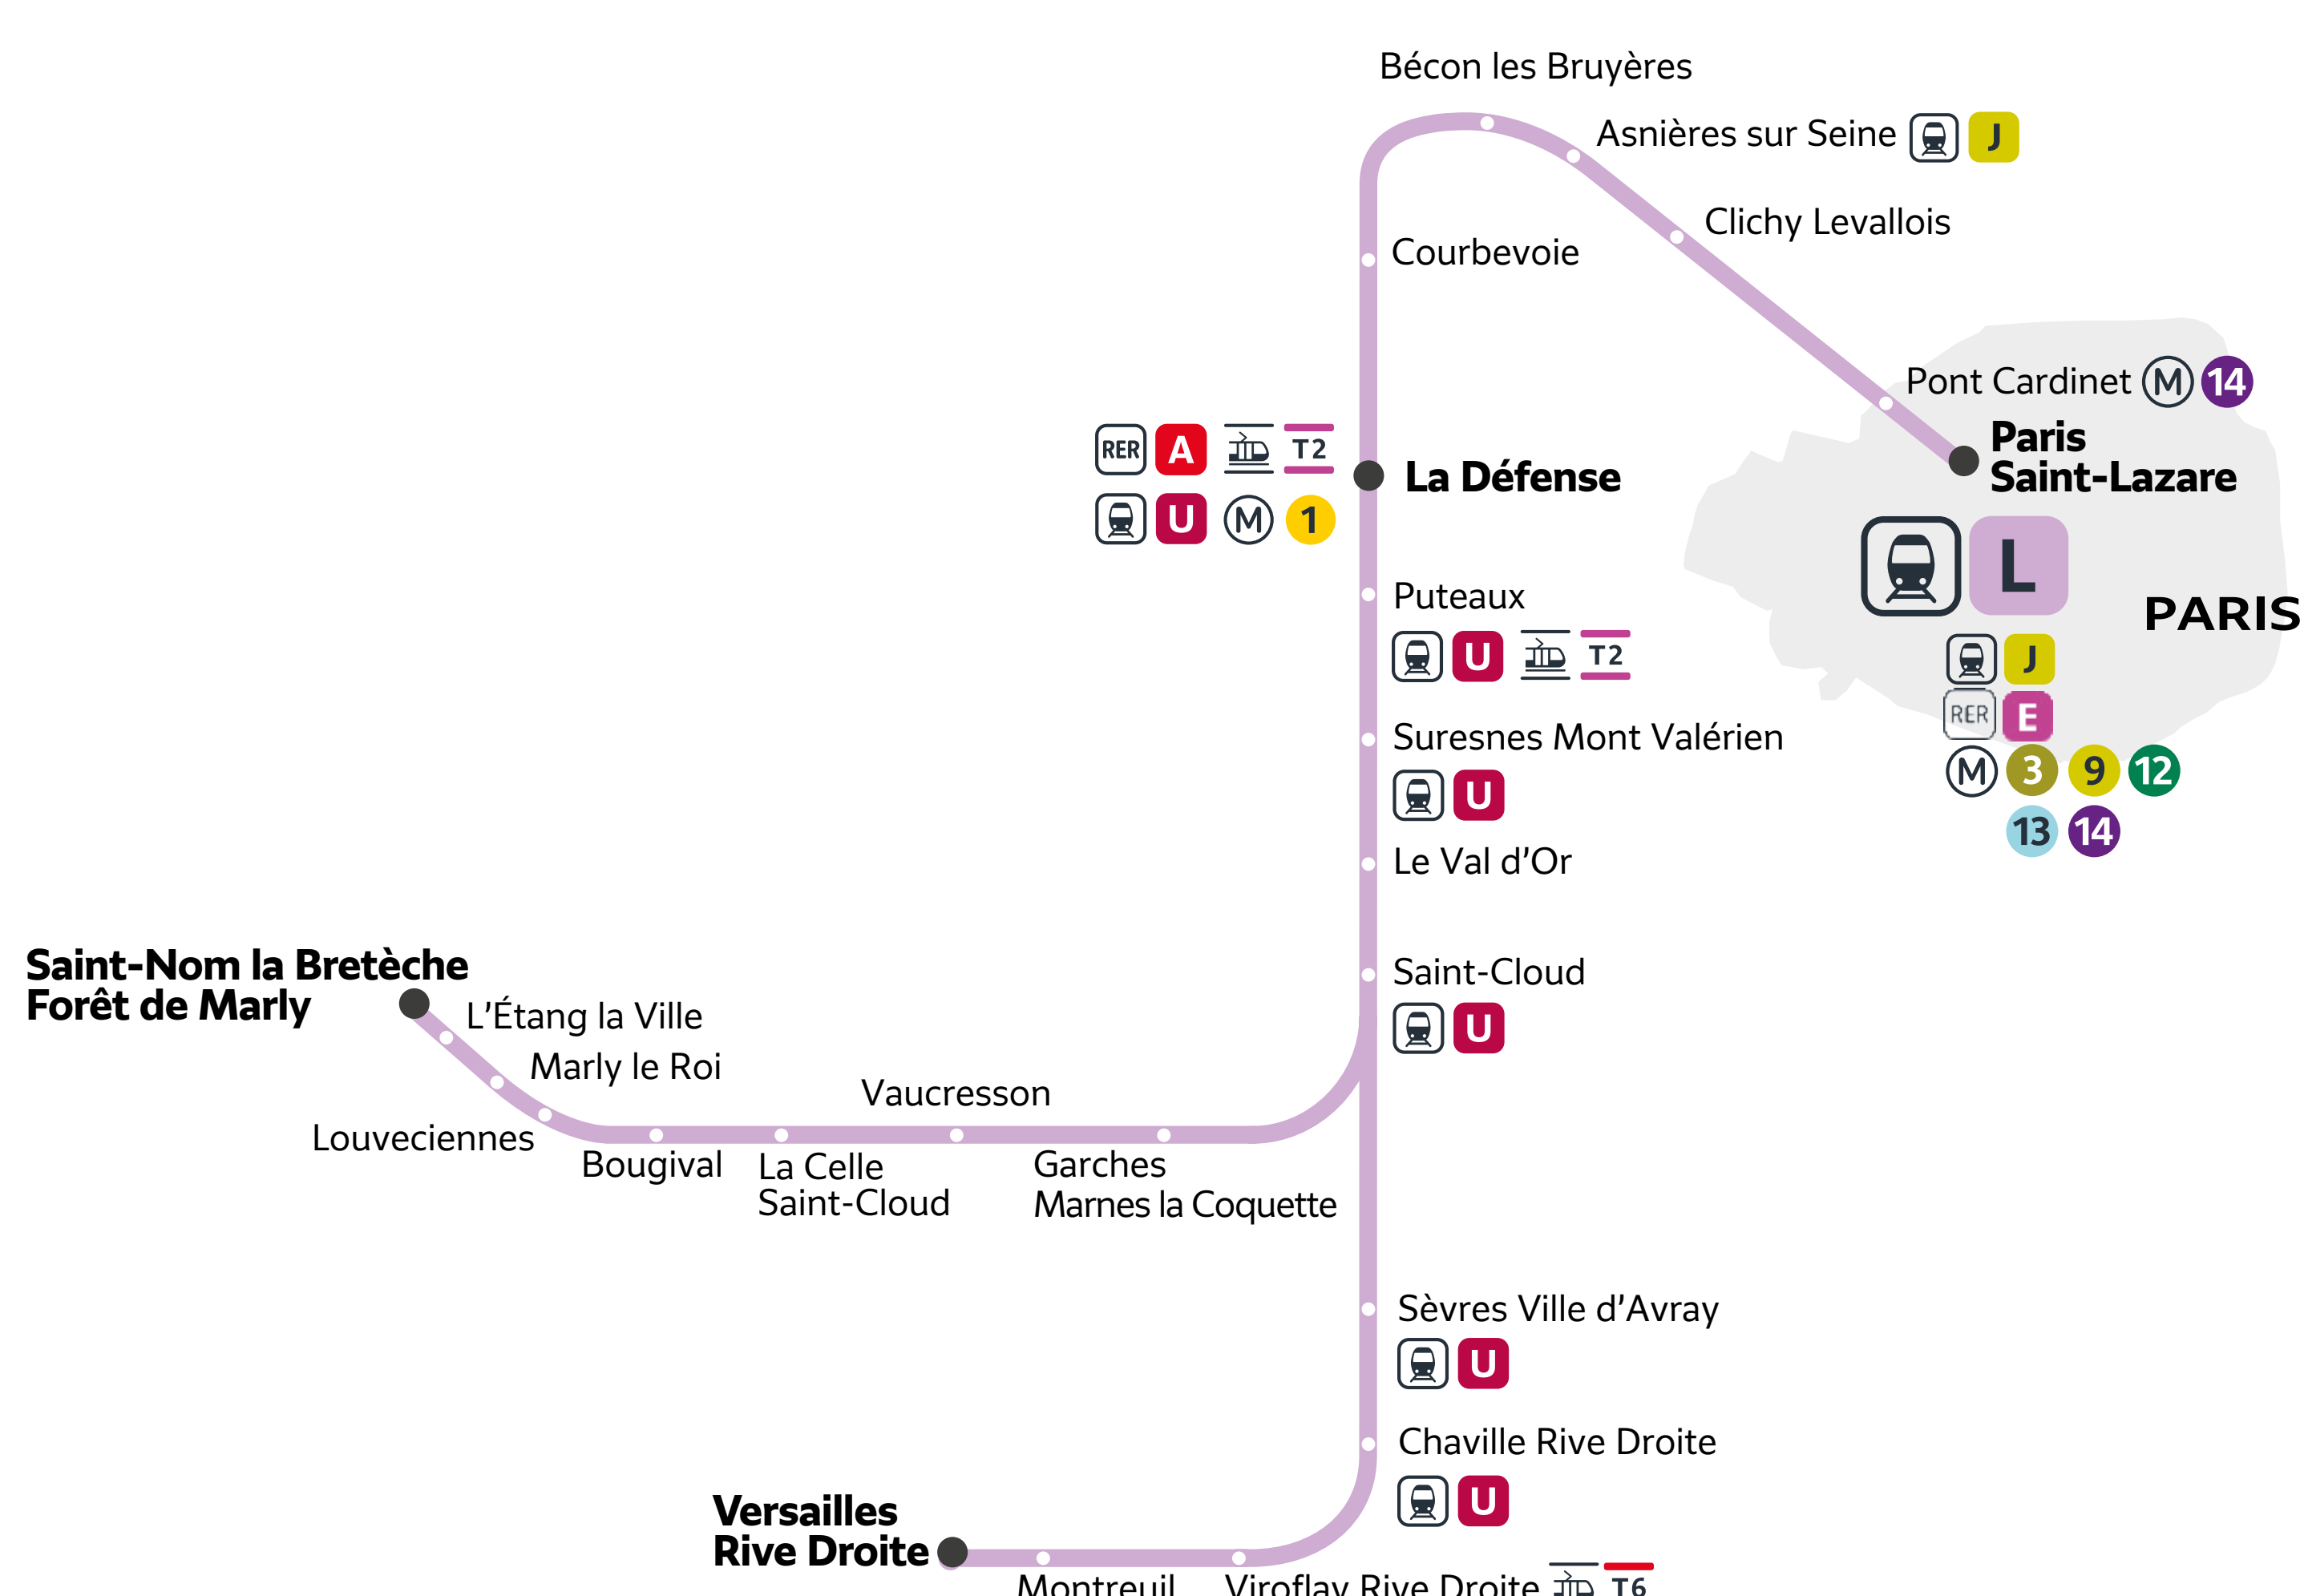

TRAVAUX LIGNE

PLANNED WORKS LINE L / OBRAS PREVISTAS LÍNEA L

Novembre et Décembre 2022

November and December 2022 / Noviembre y Diciembre 2022

TROUVEZ VOTRE AXE :

- Sur le plan de votre ligne ci-dessous, **trouvez votre gare puis l'axe correspondant dans l'index.**
- Une fois votre axe identifié, **reportez-vous au calendrier qui correspond au mois souhaité.**
- Vous trouverez votre axe et vous saurez **si votre trajet est concerné par les travaux.**

Find the line branch corresponding to your station and please refer to the work calendar poster.
Busca el tramo de la línea al que pertenece tu estación y remítete al cartel del calendario de las obras.

Axe 1 Paris Saint-Lazare <> Versailles Rive Droite			
Axe 2 Paris Saint-Lazare <> Saint-Nom la Bretèche Forêt de Marly			
GARES	AXES	GARES	AXES
Asnières sur Seine	1	Montreuil	1
Bécon les Bruyères	2	Paris Saint-Lazare	1 2
Bougival	2	Pont Cardinet	1 2
Chaville Rive Droite	1	Puteaux	2
Clichy Levallois	1	Saint-Cloud	1 2
Courbevoie	2	Saint-Nom la Bretèche Forêt de Marly	2
Garches Marnes la Coquette	2	Sèvres Ville d'Avray	1
La Celle Saint-Cloud	2	Suresnes Mont Valérien	1
La Défense	1 2	Vaucresson	2
L'Étang la Ville	2	Versailles Rive Droite	1
Le Val d'Or	2	Viroflay Rive Droite	1
Louvenciennes	2		
Marly le Roi	2		

Axes 1 - 2 MOINS DE TRAINS ET MODIFICATION D'HORAIRES ET DE DESSERTE ENTRE
- Paris Saint-Lazare <> Versailles Rive Droite
- Paris Saint-Lazare <> Saint-Nom la Bretèche
Bus de remplacement mis en place