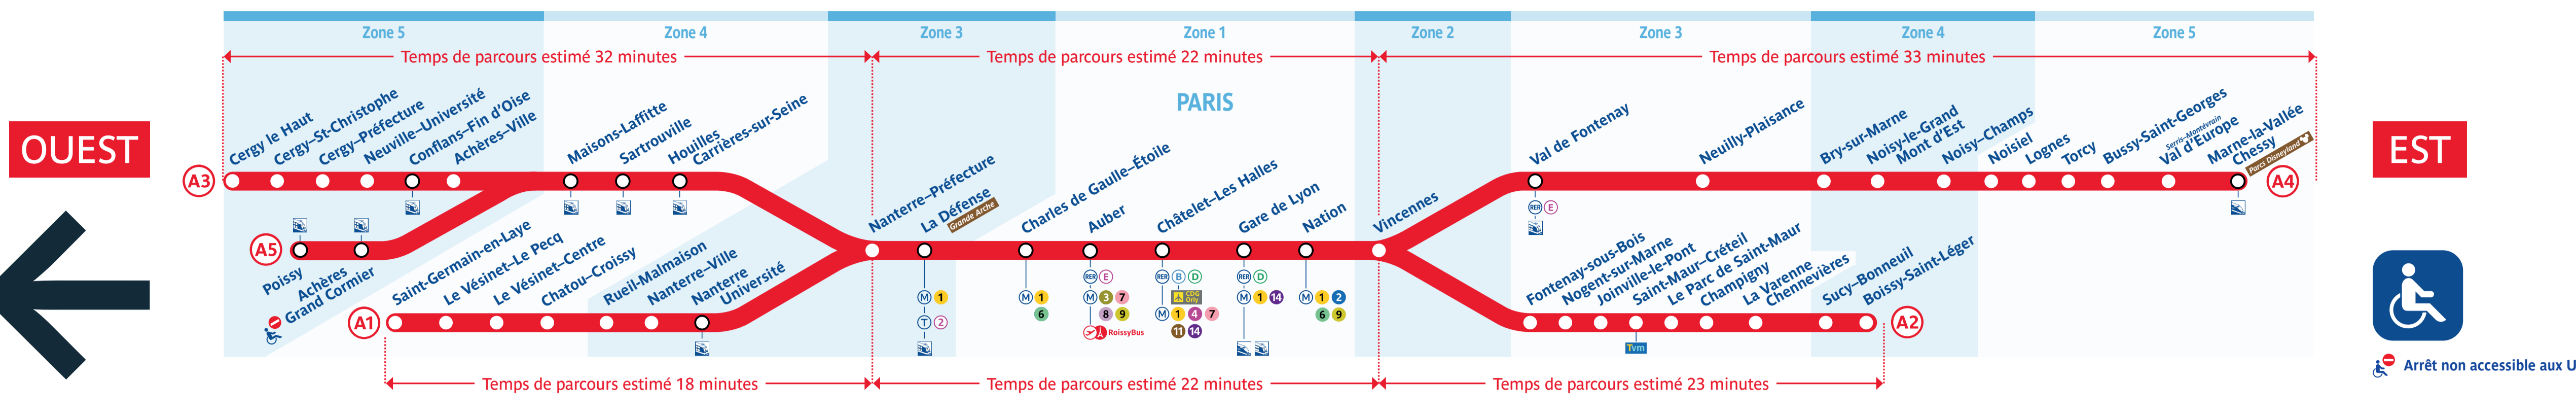

St-Germain-en-Laye • Poissy • Cergy - Le Haut

En raison d'un mouvement social interprofessionnel, le trafic est perturbé sur le RER A le 18 octobre. Prévoir en moyenne 3 trains sur 4 toute la journée.

À partir de 22h15, en raison de travaux, le trafic est interrompu entre Poissy et Sartrouville. Bus de substitution (plus de détails dans la rubrique Travaux de votre blog).

Le mardi 18 octobre 2022

Main table with multiple columns and rows showing train departure and arrival times for various stations on the RER A line.

Summary table with columns for station names and corresponding train numbers for the date October 18, 2022.