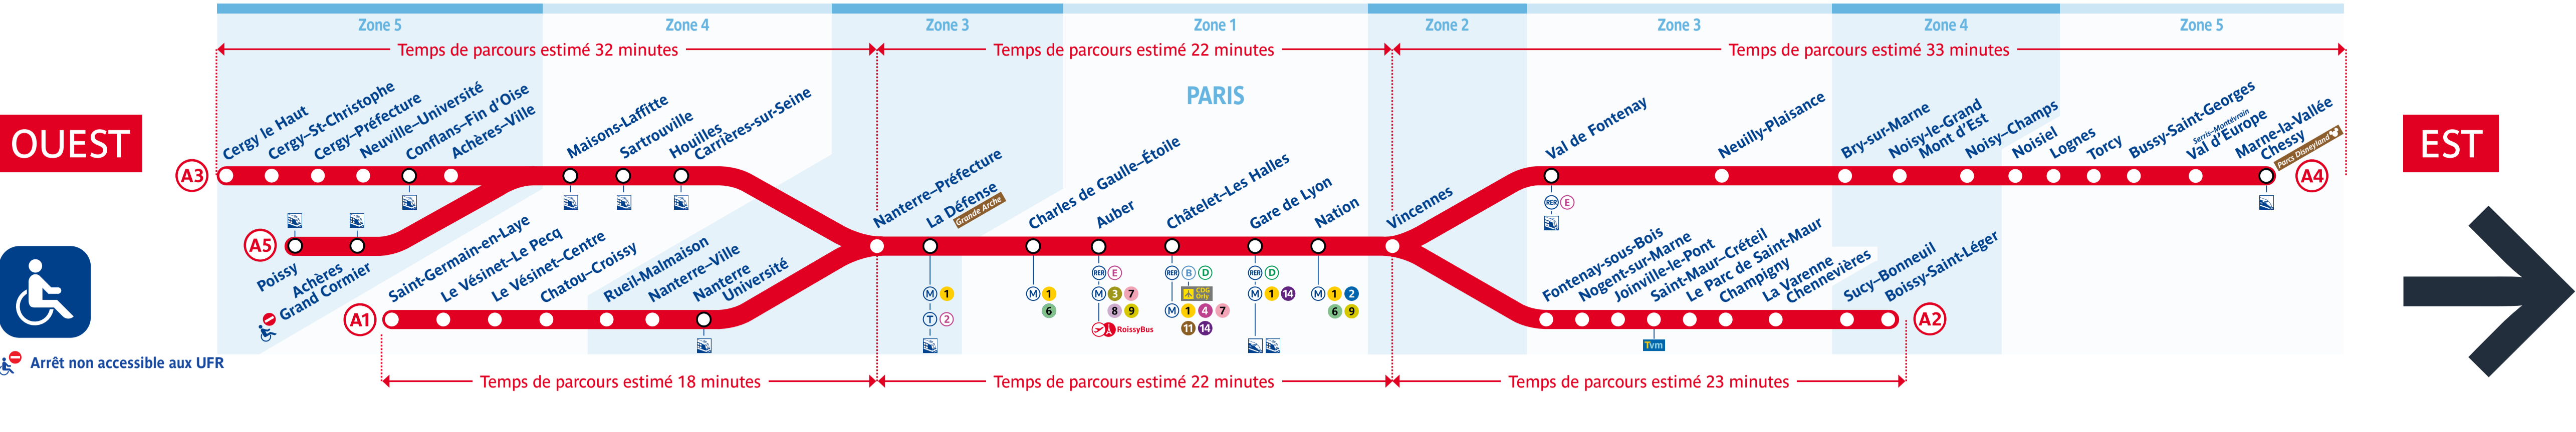

Boissy-St-Léger • Marne-la-Vallée - Chessy

En raison d'un mouvement social interprofessionnel, le trafic est perturbé sur le RER A le 18 octobre. Prévoyez en moyenne 3 trains sur 4 toute la journée. L'interconnexion à Nanterre-Préfecture est maintenue.

À partir de 22h15, en raison de travaux, le trafic est interrompu entre Poissy et Sartrouville. Bus de substitution (plus de détails dans la rubrique Travaux de votre blog).

Le mardi 18 octobre 2022

Table of train schedules for the morning (05:00 to 19:00) showing departure times for various stations from Poissy to Chessy.

Table of train schedules for the afternoon (19:00 to 23:00) showing departure times for various stations from Poissy to Chessy.

Table of train schedules for the evening (23:00 to 01:00) showing departure times for various stations from Poissy to Chessy.