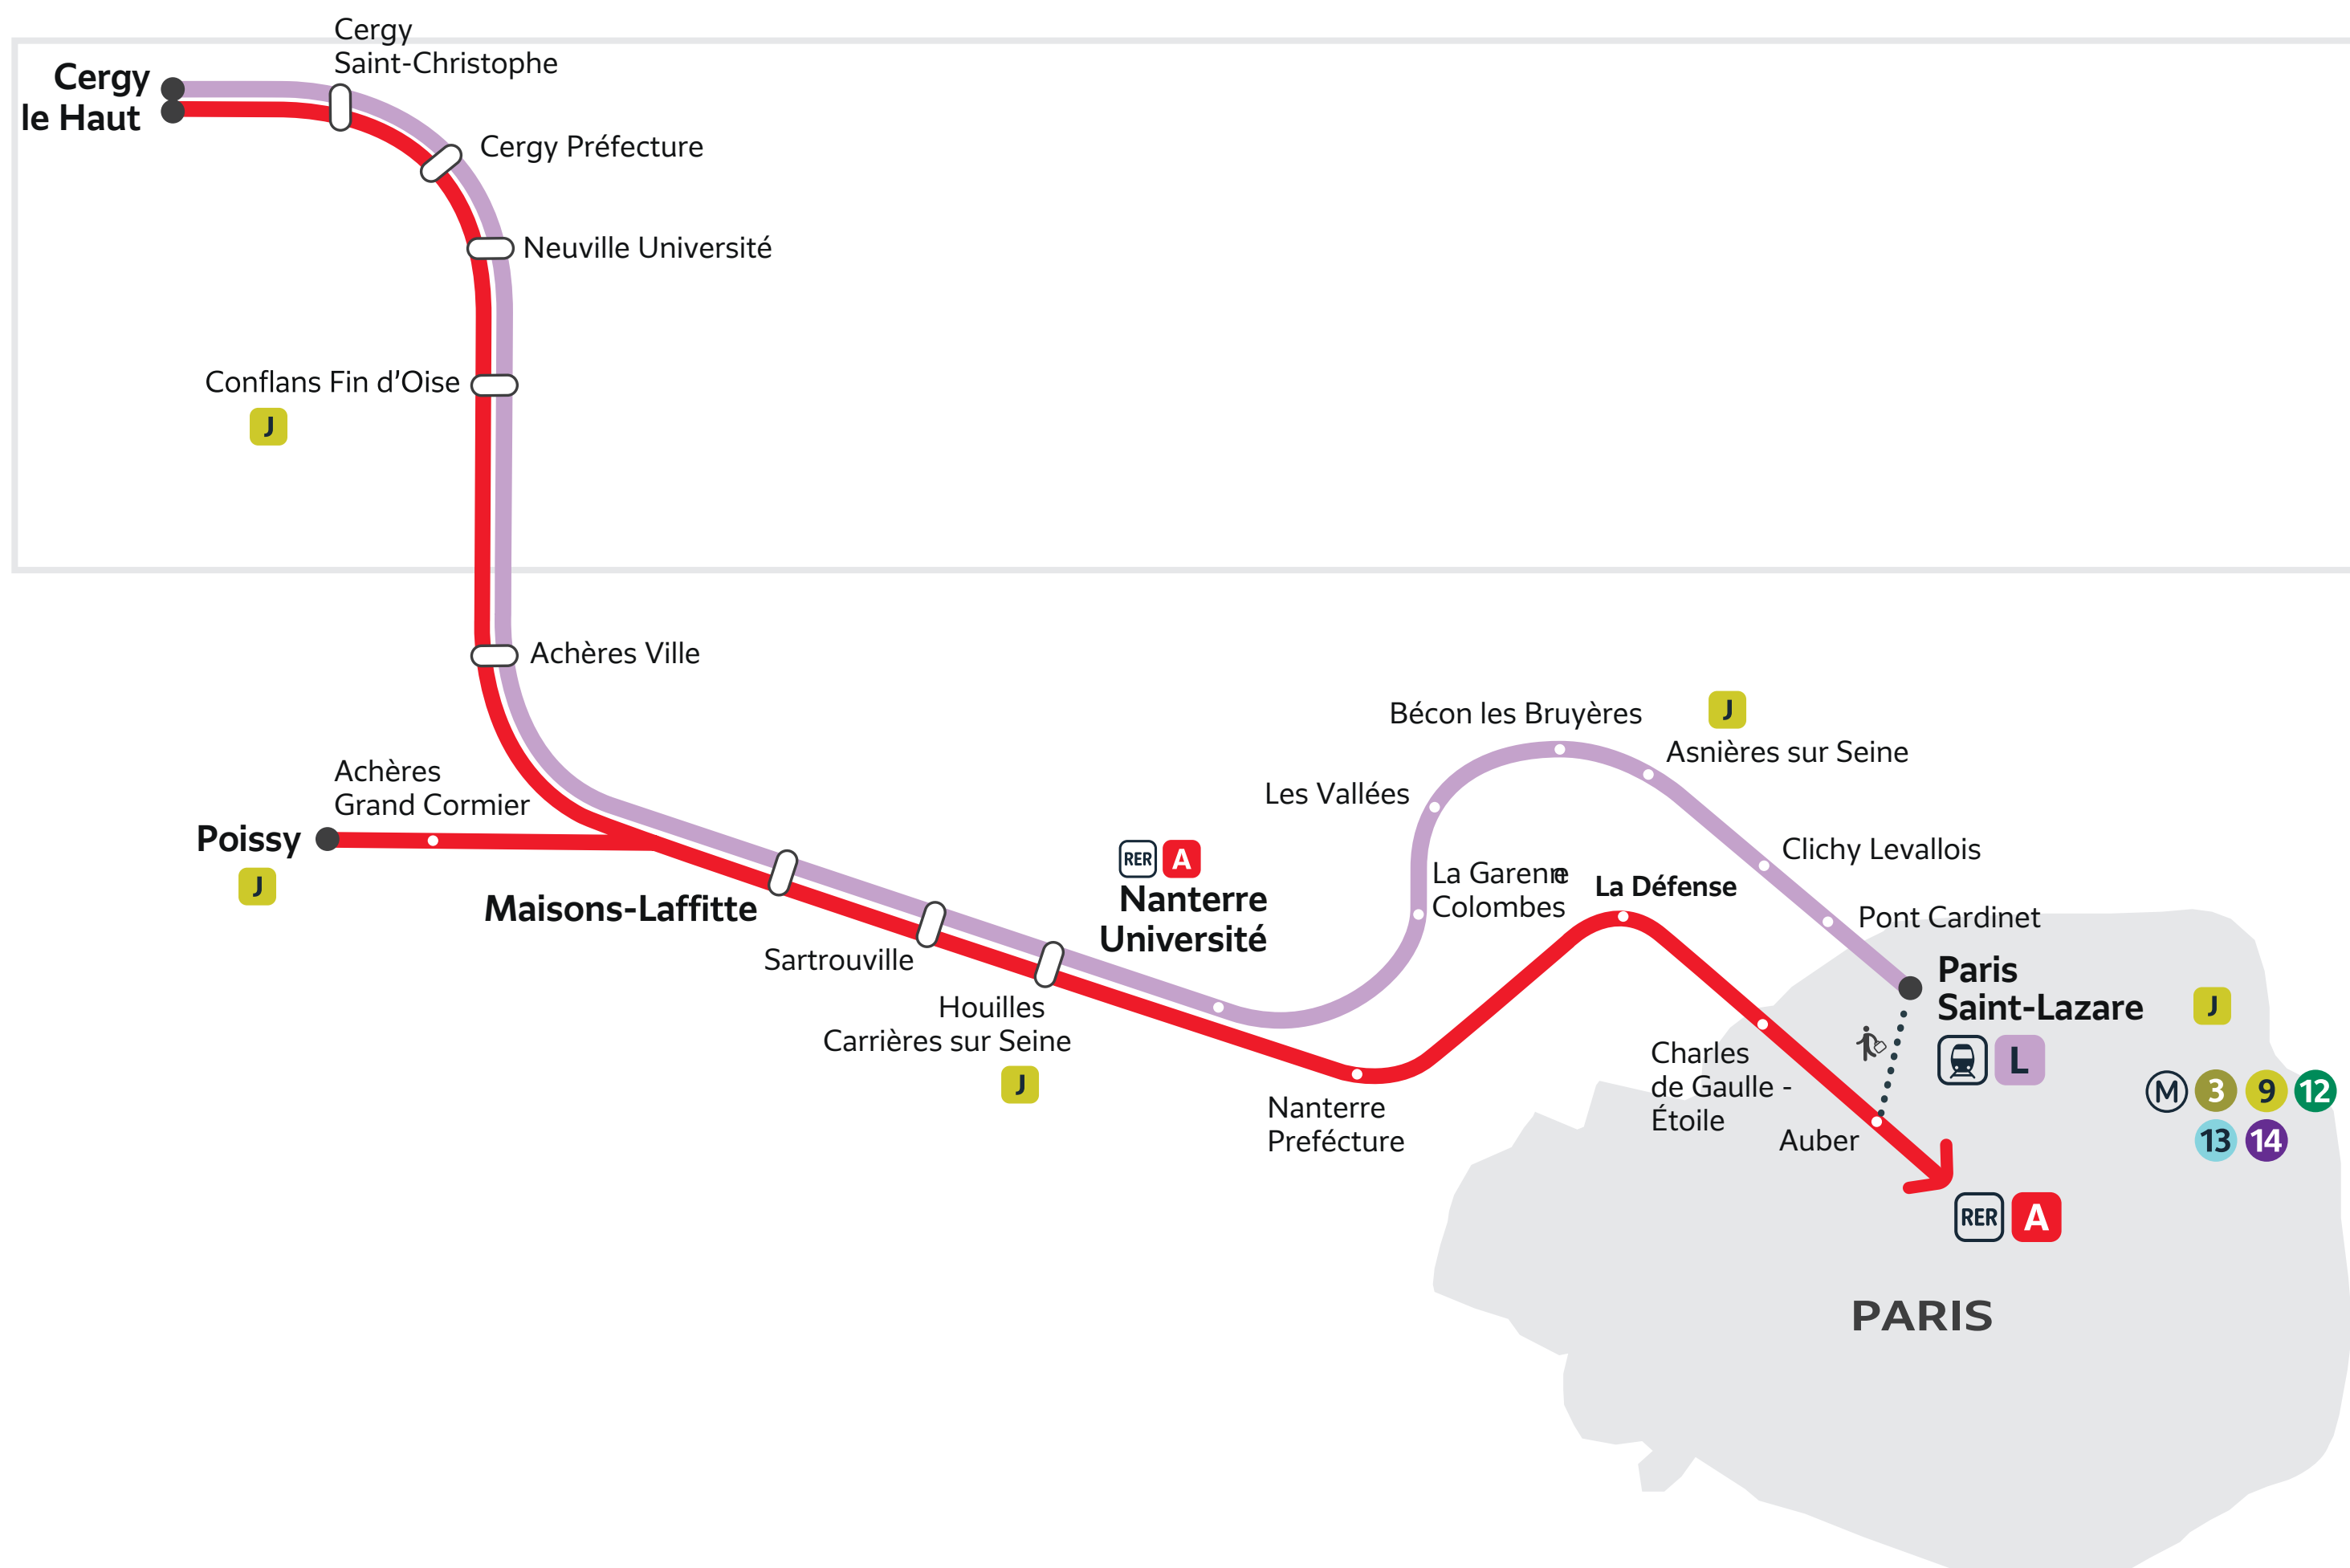

TRAVAUX LIGNE

PLANNED WORKS LINES A & L / OBRAS PREVISTAS LÍNEAS A & L

Décembre 2022 et Janvier 2023

December 2022 and January 2023 / Diciembre 2022 y Enero 2023

TROUVEZ VOTRE AXE :

- Sur le plan de votre ligne ci-dessous, trouvez votre gare puis l'axe correspondant dans l'index.
- Une fois votre axe identifié, reportez-vous au calendrier qui correspond au mois souhaité.
- Vous trouverez votre axe et vous saurez si votre trajet est concerné par les travaux.

Find the line branch corresponding to your station and please refer to the work calendar poster.
Busca el tramo de la línea al que pertenece tu estación y remítete al cartel del calendario de las obras.

AXE	AXES	AXES	GARES	AXES	AXES
Axe 1	Paris Saint-Lazare <> Nanterre Université / Maisons-Laffitte		Auber	1 2	2
Axe 2	Paris Saint-Lazare <> Cergy le Haut		Achères Ville	2	2
Axe 1	Poissy <> Auber		Achères Grand Cormier	1 2	1
Axe 2	Cergy le Haut <> Auber		Asnières sur Seine	1 2	2
			Bécon les Bruyères	1 2	2
			Cergy le Haut	2	2
			Cergy Préfecture	2	2
			Cergy Saint-Christophe	2	2
			Charles de Gaulle-Étoile	1 2	1 2
			Clichy Levallois	1 2	1 2
			Conflans Fin d'Oise	2	2
			Houilles Carrières sur Seine	1 2	1 2
			La Défense	1 2	1 2
			La Garenne Colombes	1 2	1 2
			Les Vallées	1 2	1 2
			Maisons-Laffitte	1 2	1 2
			Nanterre Préfecture	1 2	1 2
			Nanterre Université	1 2	1 2
			Neuville Université	2	2
			Paris Saint-Lazare	1 2	1
			Poissy		

Appli Île-de-France Mobilités
transilien.com

Flashez-moi !
Flash-me! ¡Escanee aquí!

LES DATES IMPACTÉES

DATES AFFECTED / FECHAS IMPACTADAS

EN DÉCEMBRE

IN DECEMBER / EN DICIEMBRE

Axe 1 AUCUN TRAIN ENTRE Sartrouville <> Maisons-Laffitte
NON DESSERTE DE LA GARE DE Nanterre Université
Bus de remplacement mis en place