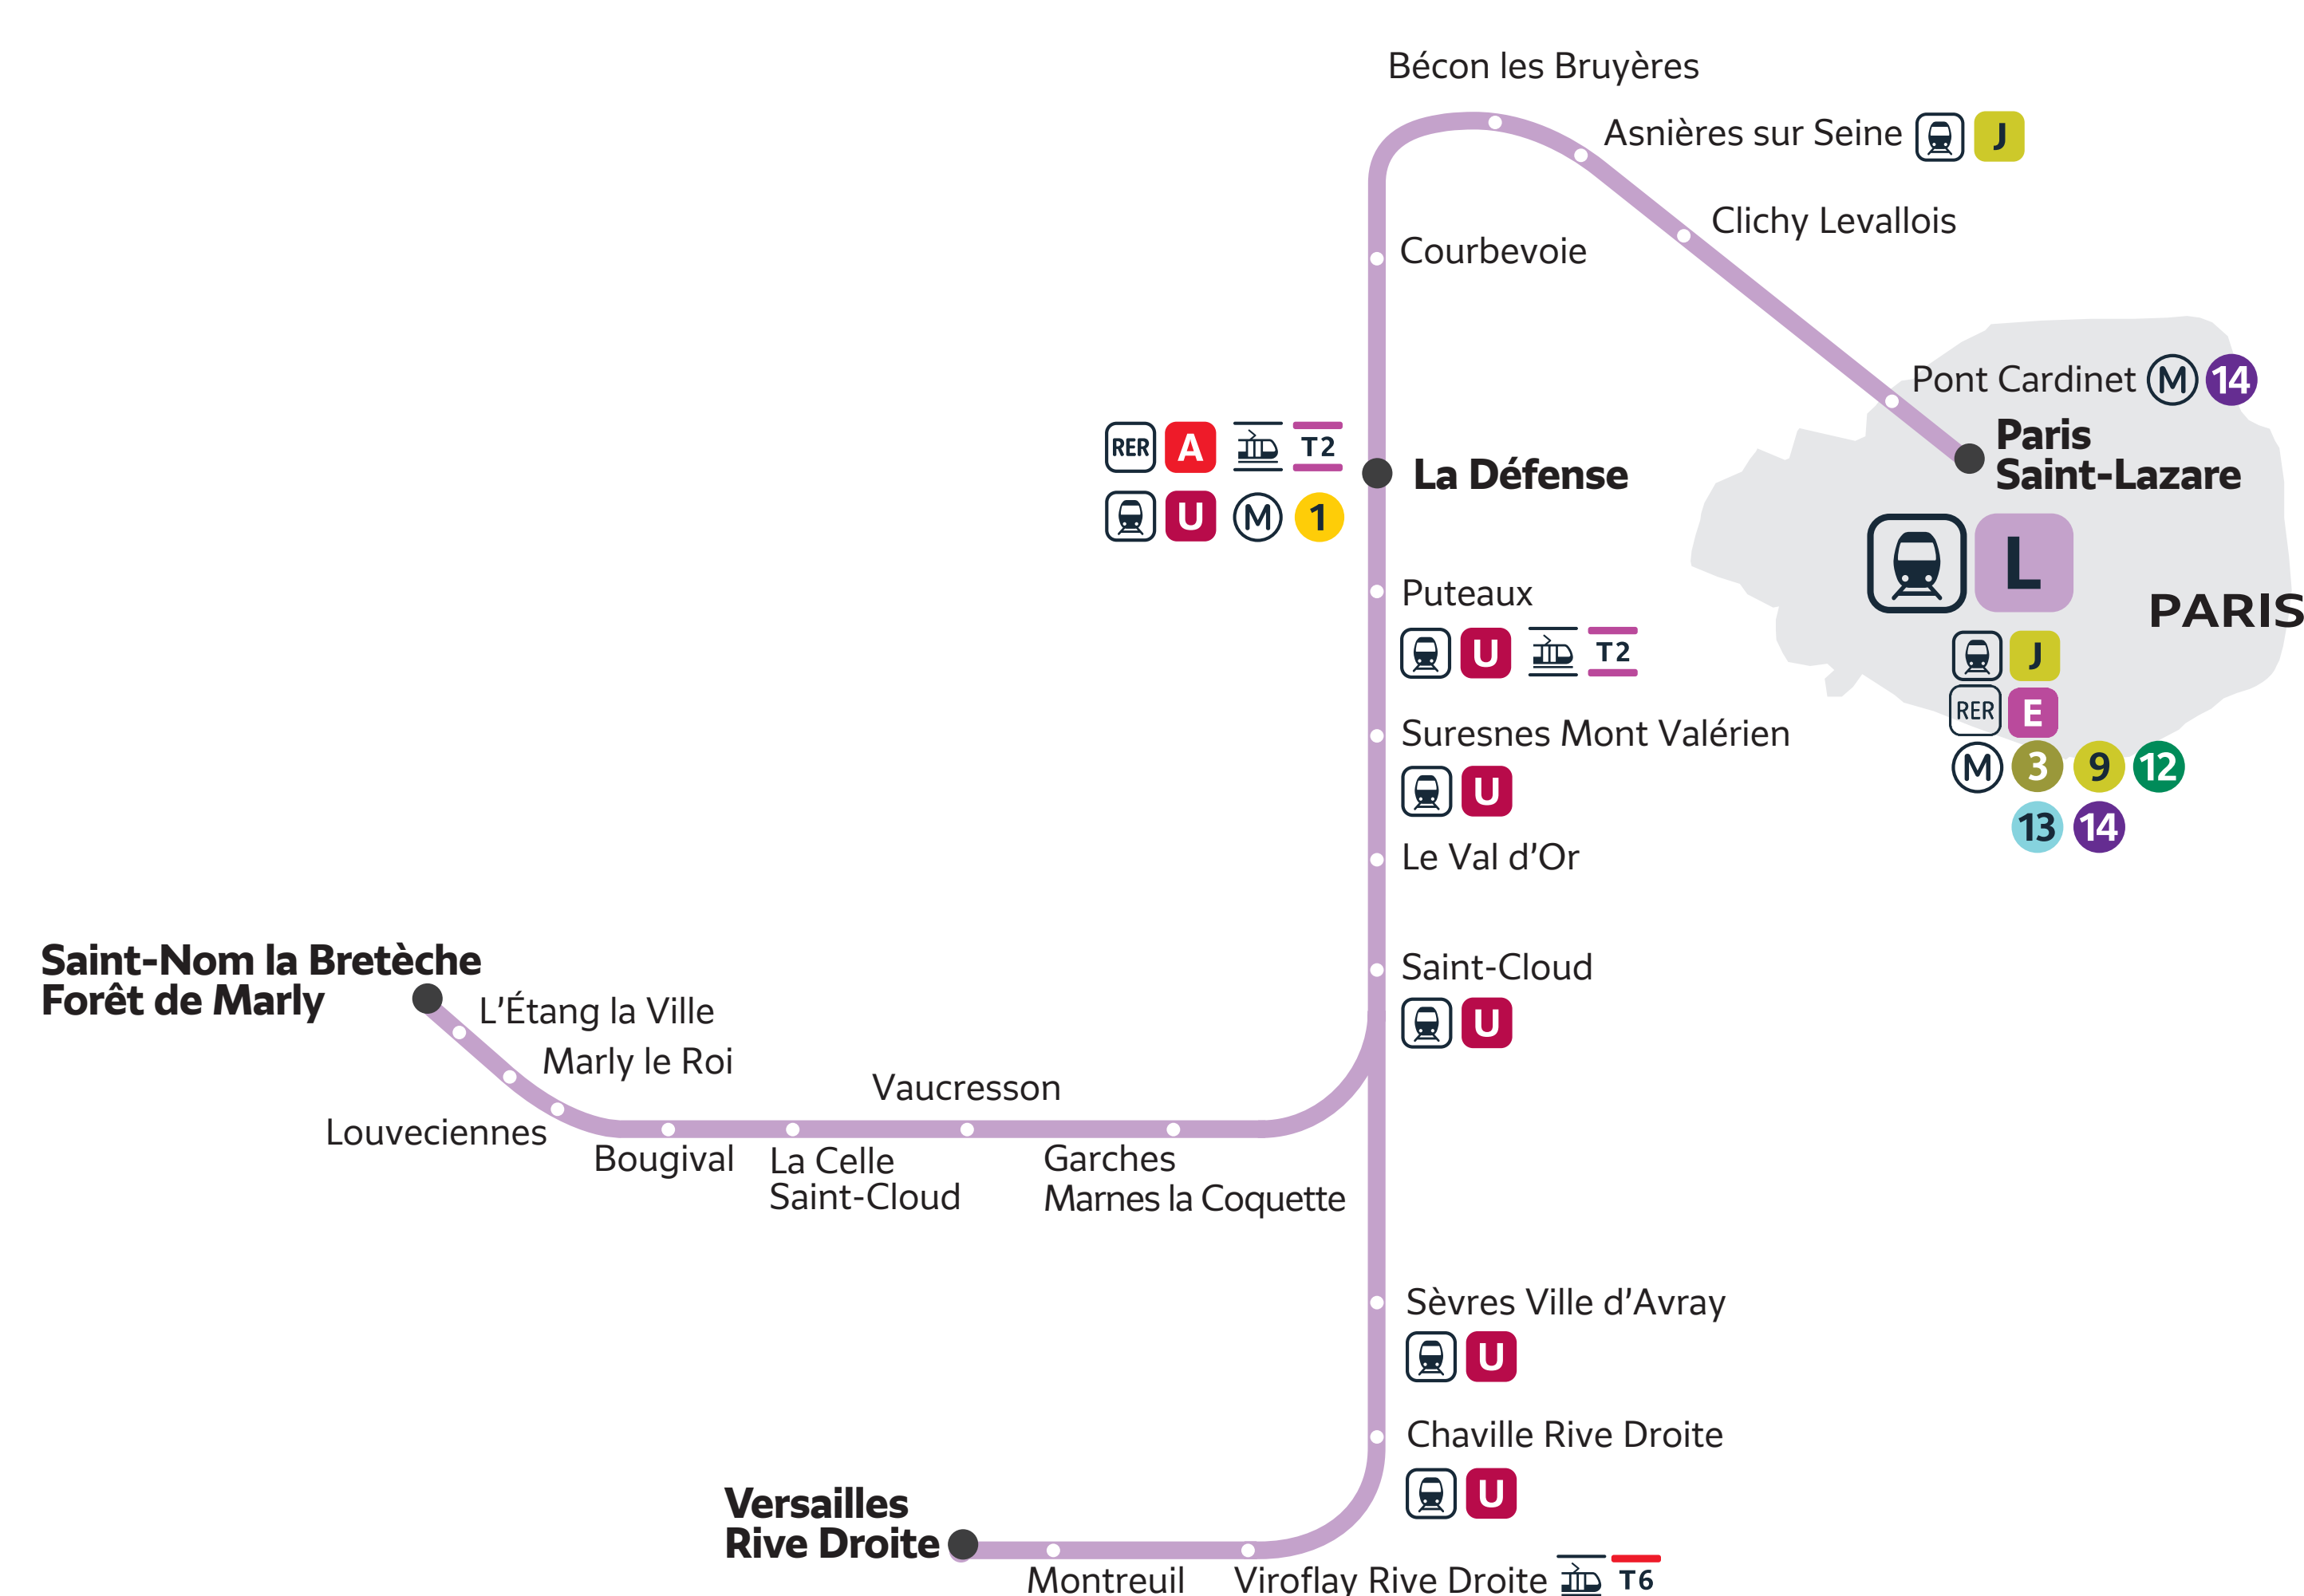

TRAVAUX LIGNE

PLANNED WORKS LINE L / OBRAS PREVISTAS LÍNEA L

Décembre 2022 et Janvier 2023

December 2022 and January 2023 / Diciembre 2022 y Enero 2023

TROUVEZ VOTRE AXE :

1. Sur le plan de votre ligne ci-dessous, trouvez votre gare puis l'axe correspondant dans l'index.
2. Une fois votre axe identifié, reportez-vous au calendrier qui correspond au mois souhaité.
3. Vous trouverez votre axe et vous saurez si votre trajet est concerné par les travaux.

Find the line branch corresponding to your station and please refer to the work calendar poster.
Busca el tramo de la línea al que pertenece tu estación y remítete al cartel del calendario de las obras.

GARES	AXES	GARES	AXES
Asnières sur Seine	1	Montreuil	1
Bécon les Bruyères	2	Paris Saint-Lazare	1 2
Bougival	2	Pont Cardinet	1 2
Chaville Rive Droite	1	Puteaux	2
Clichy Levallois	1	Saint-Cloud	1 2
Courbevoie	2	Saint-Nom la Bretèche	2
Garches Marnes la Coquette	2	Forêt de Marly	2
La Celle Saint-Cloud	2	Sèvres Ville d'Avray	1
La Défense	1 2	Suresnes Mont Valérien	1
L'Étang la Ville	2	Vaucresson	2
Le Val d'Or	2	Versailles Rive Droite	1
Louveciennes	2	Viroflay Rive Droite	1
Marly le Roi	2		

PERTURBATIONS À VENIR

PLANNED WORKS / OBRAS PREVISTAS

Préparez votre voyage ! PLAN YOUR JOURNEY! / ¡ORGANIZA SU VIAJE!

En savoir plus sur l'impact des travaux et les solutions de transport alternatives 3 semaines avant le départ.

More information about works impact and alternative routes. / Más informaciones sobre los impactos de las obras y soluciones para viajar.

Appli Île-de-France Mobilités
transilien.com

Flashez-moi !
Flash-me!
¡Escanee aquí!

LES DATES IMPACTÉES

DATES AFFECTED / FECHAS IMPACTADAS

EN DÉCEMBRE

IN DECEMBER / EN DICIEMBRE

Axes 1 - 2
AUCUN TRAIN ENTRE
Paris Saint-Lazare <> La Défense
Bus de remplacement mis en place

L	M	M	J	V	S	D
			1	2	3	4
5	6	7	8	9	10	11
12	13	14	15	16	17	18
19	20	21	22	23	24	25
26	27	28	29	30	31	

EN JANVIER

IN JANUARY / EN ENERO

Axes 1 - 2
AUCUN TRAIN ENTRE
- La Défense <> Versailles Rive Droite
- La Défense <> Saint-Nom la Bretèche
Bus de remplacement mis en place

L	M	M	J	V	S	D
						1
2	3	4	5	6	7	8
9	10	11	12	13	14	15
16	17	18	19	20	21	22
23	24	25	26	27	28	29
30	31					

Axes 1 - 2
AUCUN TRAIN ENTRE
- Saint-Cloud <> Versailles Rive Droite
- Saint-Cloud <> Saint-Nom la Bretèche
Bus de remplacement mis en place

L	M	M	J	V	S	D
						1
2	3	4	5	6	7	8
9	10	11	12	13	14	15
16	17	18	19	20	21	22
23	24	25	26	27	28	29
30	31					

Axe 1
AUCUN TRAIN ENTRE
Saint-Cloud <> Versailles Rive Droite
Bus de remplacement mis en place

L	M	M	J	V	S	D
						1
2	3	4	5	6	7	8
9	10	11	12	13	14	15
16	17	18	19	20	21	22
23	24	25	26	27	28	29
30	31					

Travaux pouvant vous impacter en journée
Planned works may affect daytime travel / Obras solo durante el día

Travaux pouvant vous impacter en soirée
Planned works may affect evening travel / Obras solo durante la noche

Interruption de trafic du 1er au dernier train
Disruption to all services / Interrupción total del tráfico

INFO DISPONIBLE À J-21