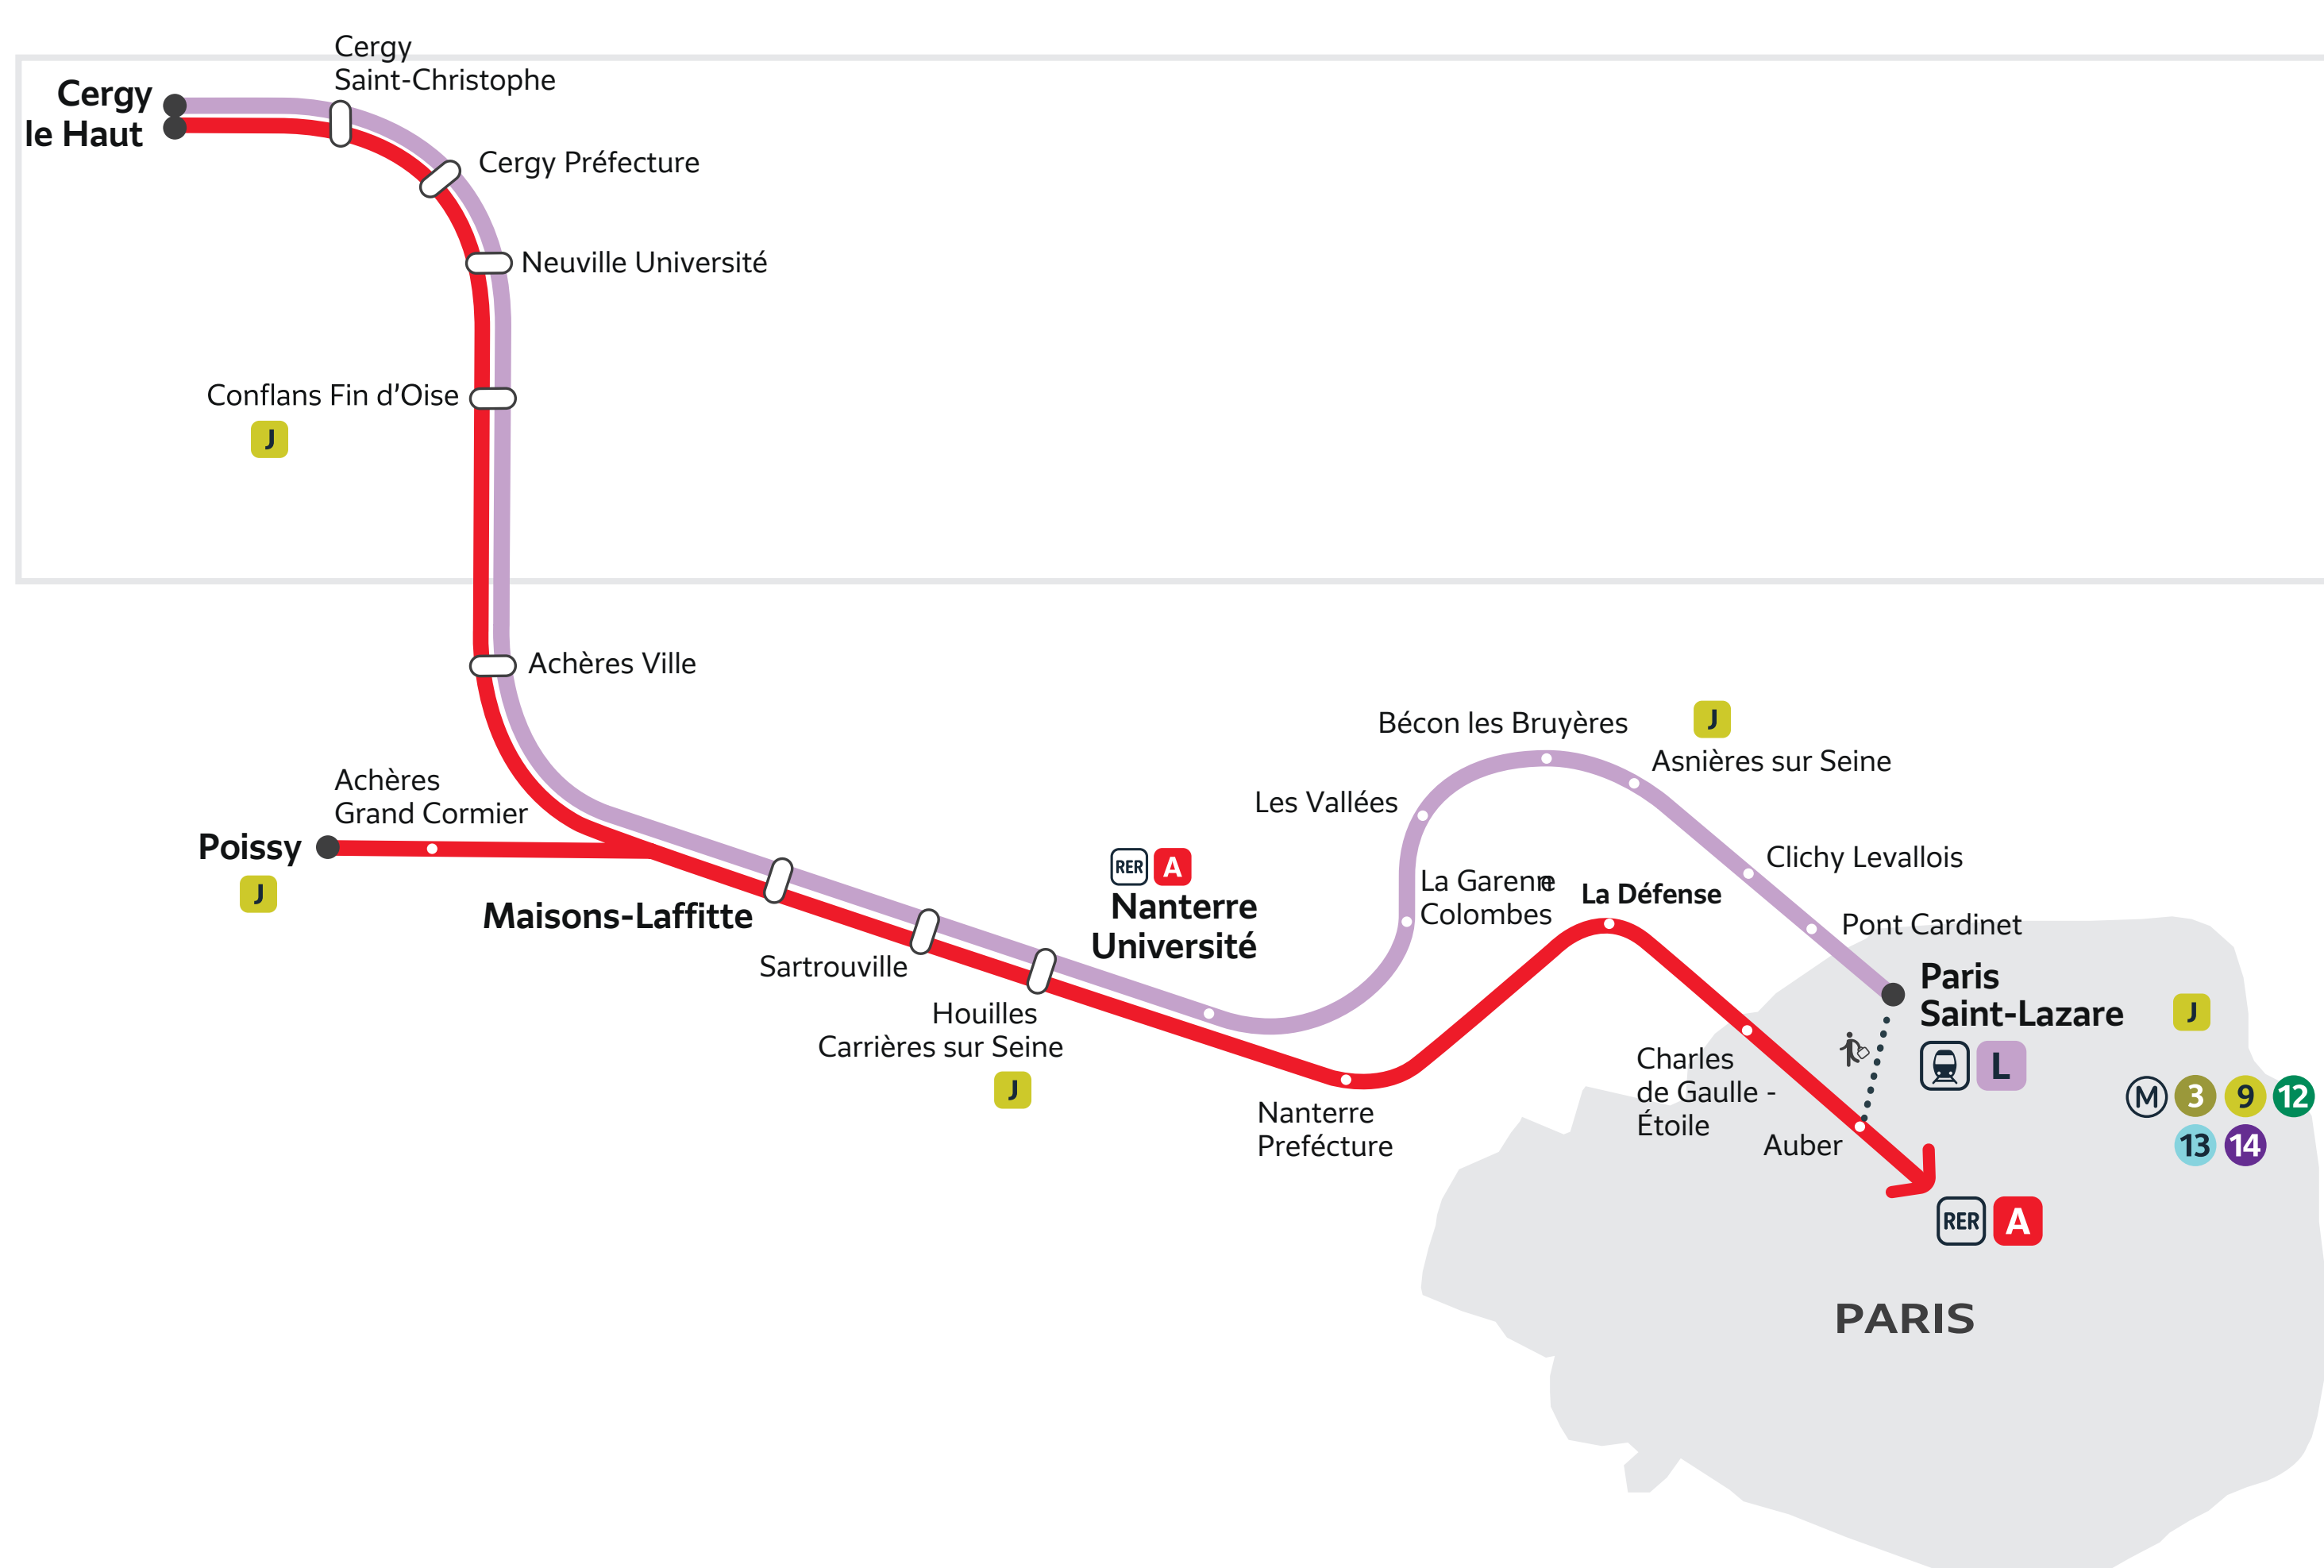

TRAVAUX LIGNE

PLANNED WORKS LINES A & L / OBRAS PREVISTAS LÍNEAS A & L

Janvier 2023 et Février 2023
January 2023 and February 2023 / Enero 2023 y Febrero 2023

TROUVEZ VOTRE AXE :

1. Sur le plan de votre ligne ci-dessous, trouvez votre gare puis l'axe correspondant dans l'index.
2. Une fois votre axe identifié, reportez-vous au calendrier qui correspond au mois souhaité.
3. Vous trouverez votre axe et vous saurez si votre trajet est concerné par les travaux.

Find the line branch corresponding to your station and please refer to the work calendar poster.
Busca el tramo de la línea al que pertenece tu estación y remítete al cartel del calendario de las obras.

Axe 1	Paris Saint-Lazare < > Nanterre Université / Maisons-Laffitte
Axe 2	Paris Saint-Lazare < > Cergy le Haut
Axe 1	Poissy < > Auber
Axe 2	Cergy le Haut < > Auber

GARES	AXES	AXES	GARES	AXES	AXES
Auber		1 2	Conflans Fin d'Oise	2	2
Achères Ville	2	2	Houilles Carrières sur Seine	1 2	1 2
Achères Grand Cormier		1	La Défense		1 2
Asnières sur Seine	1 2		La Garenne Colombes	1 2	
Bécon les Bruyères	1 2		Les Vallées	1 2	
Cergy le Haut	2	2	Maisons-Laffitte	1 2	1 2
			Nanterre Préfecture		1 2
Cergy Préfecture	2	2	Nanterre Université	1 2	
Cergy Saint-Christophe	2	2	Neuville Université	2	2
Charles de Gaulle-Étoile		1 2	Paris Saint-Lazare	1 2	
			Poissy		1
Clichy Levallois	1 2				

PERTURBATIONS À VENIR

PLANNED WORKS / OBRAS PREVISTAS

Préparez votre voyage ! PLAN YOUR JOURNEY! / ¡ORGANIZA SU VIAJE!

En savoir plus sur l'impact des travaux et les solutions de transport alternatives 3 semaines avant le départ.
More information about works impact and alternative routes. / Más informaciones sobre los impactos de las obras y soluciones para viajar.

Appli Île-de-France Mobilités
transilien.com

Flashez-moi !
Flash-me! ¡Escanee aqui!

LES DATES IMPACTÉES

DATES AFFECTED / FECHAS IMPACTADAS

EN JANVIER

IN JANUARY / EN ENERO

Axe 1	AUCUN TRAIN ENTRE - Paris Saint-Lazare < > Nanterre Université - Paris Saint-Lazare < > Maisons-Laffitte Bus de remplacement mis en place						
	L	M	M	J	V	S	D
							1
	2	3	4	5	6	7	8
	9	10	11	12	13	14	15
	16	17	18	19	20	21	22
	23	24	25	26	27	28	29
	30	31					

EN FÉVRIER

IN FEBRUARY / EN FEBRERO

Axe 1	AUCUN TRAIN ENTRE - Paris Saint-Lazare < > Nanterre Université - Paris Saint-Lazare < > Maisons-Laffitte Bus de remplacement mis en place						
	L	M	M	J	V	S	D
				1	2	3	4
	6	7	8	9	10	11	12
	13	14	15	16	17	18	19
	20	21	22	23	24	25	26
	27	28					

Axe 1	AUCUN TRAIN ENTRE Nanterre Université < > Maisons-Laffitte Bus de remplacement mis en place						
	L	M	M	J	V	S	D
				1	2	3	4
	6	7	8	9	10	11	12
	13	14	15	16	17	18	19
	20	21	22	23	24	25	26
	27	28					

Axe 2	AUCUN RER ENTRE Sartrouville < > Cergy le Haut						
	L	M	M	J	V	S	D
				1	2	3	4
	6	7	8	9	10	11	12
	13	14	15	16	17	18	19
	20	21	22	23	24	25	26
	27	28					

- Travaux pouvant vous impacter en journée
  Planned works may affect daytime travel / Obras solo durante el día
- Travaux pouvant vous impacter en soirée
  Planned works may affect evening travel / Obras solo durante la noche
- Interruption de trafic du 1er au dernier train
  Disruption to all services / Interrupción total del tráfico

INFO DISPONIBLE À J-21

En soirée de semaine du lundi 27 Février au vendredi 03 Mars 2023 :
Mise en place d'une desserte exceptionnelle du RER A entre Cergy le Haut et Poissy.