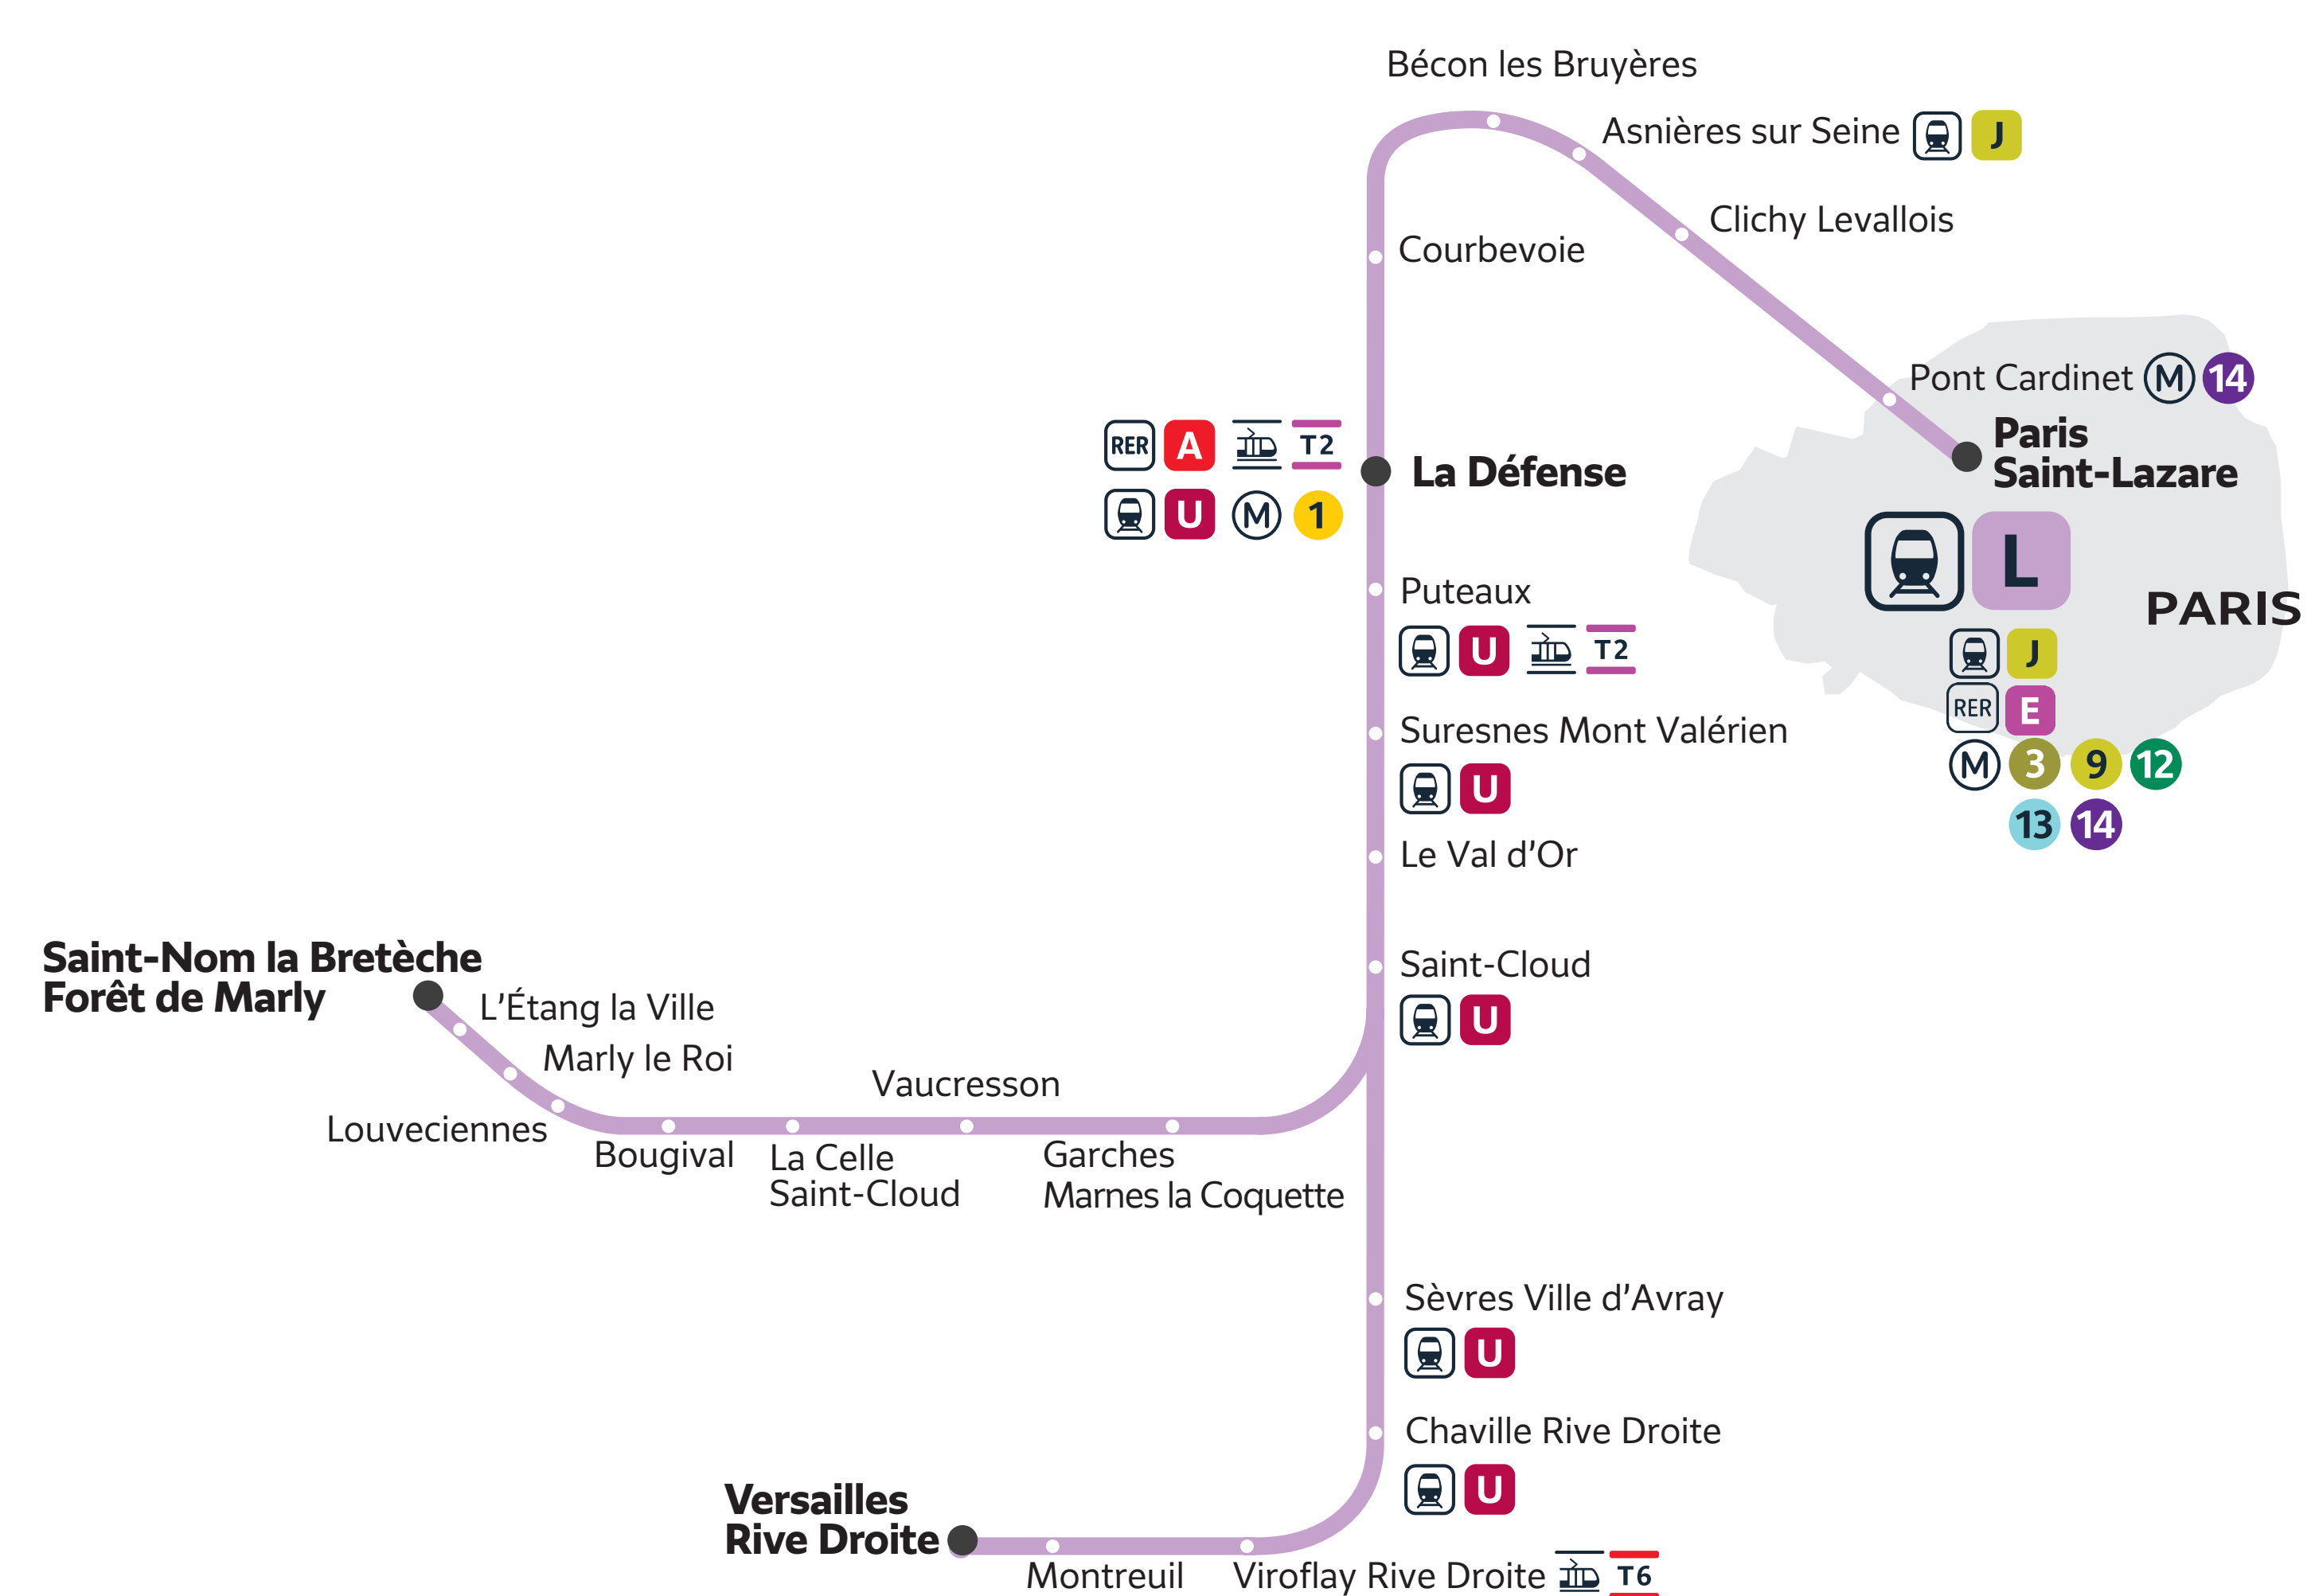

# TRAVAUX LIGNE

PLANNED WORKS LINE L / OBRAS PREVISTAS LÍNEA L

### TROUVEZ VOTRE AXE :

- 1 Sur le plan de votre ligne ci-dessous, trouvez votre gare puis l'axe correspondant dans l'index.
- 2 Une fois votre axe identifié, reportez-vous au calendrier qui correspond au mois souhaité.
- 3 Vous trouverez votre axe et vous saurez si votre trajet est concerné par les travaux.

Find the line branch corresponding to your station and please refer to the work calendar poster.  
Busca el tramo de la línea al que pertenece tu estación y remítete al cartel del calendario de las obras.

GARES	AXES	GARES	AXES
Asnières sur Seine	1	Montreuil	1
Bécon les Bruyères	2	Paris Saint-Lazare	1 2
Bougival	2	Pont Cardinet	1
Chaville Rive Droite	1	Puteaux	2
Clichy Levallois	1	Saint-Cloud	1 2
Courbevoie	2	Saint-Nom la Bretèche	2
Garches Marnes la Coquette	2	Forêt de Marly	2
La Celle Saint-Cloud	2	Sèvres Ville d'Avray	1
La Défense	1 2	Suresnes Mont Valérien	1
L'Étang la Ville	2	Vaucresson	2
Le Val d'Or	2	Versailles Rive Droite	1
Louveciennes	2	Viroflay Rive Droite	1
Marly le Roi	2		