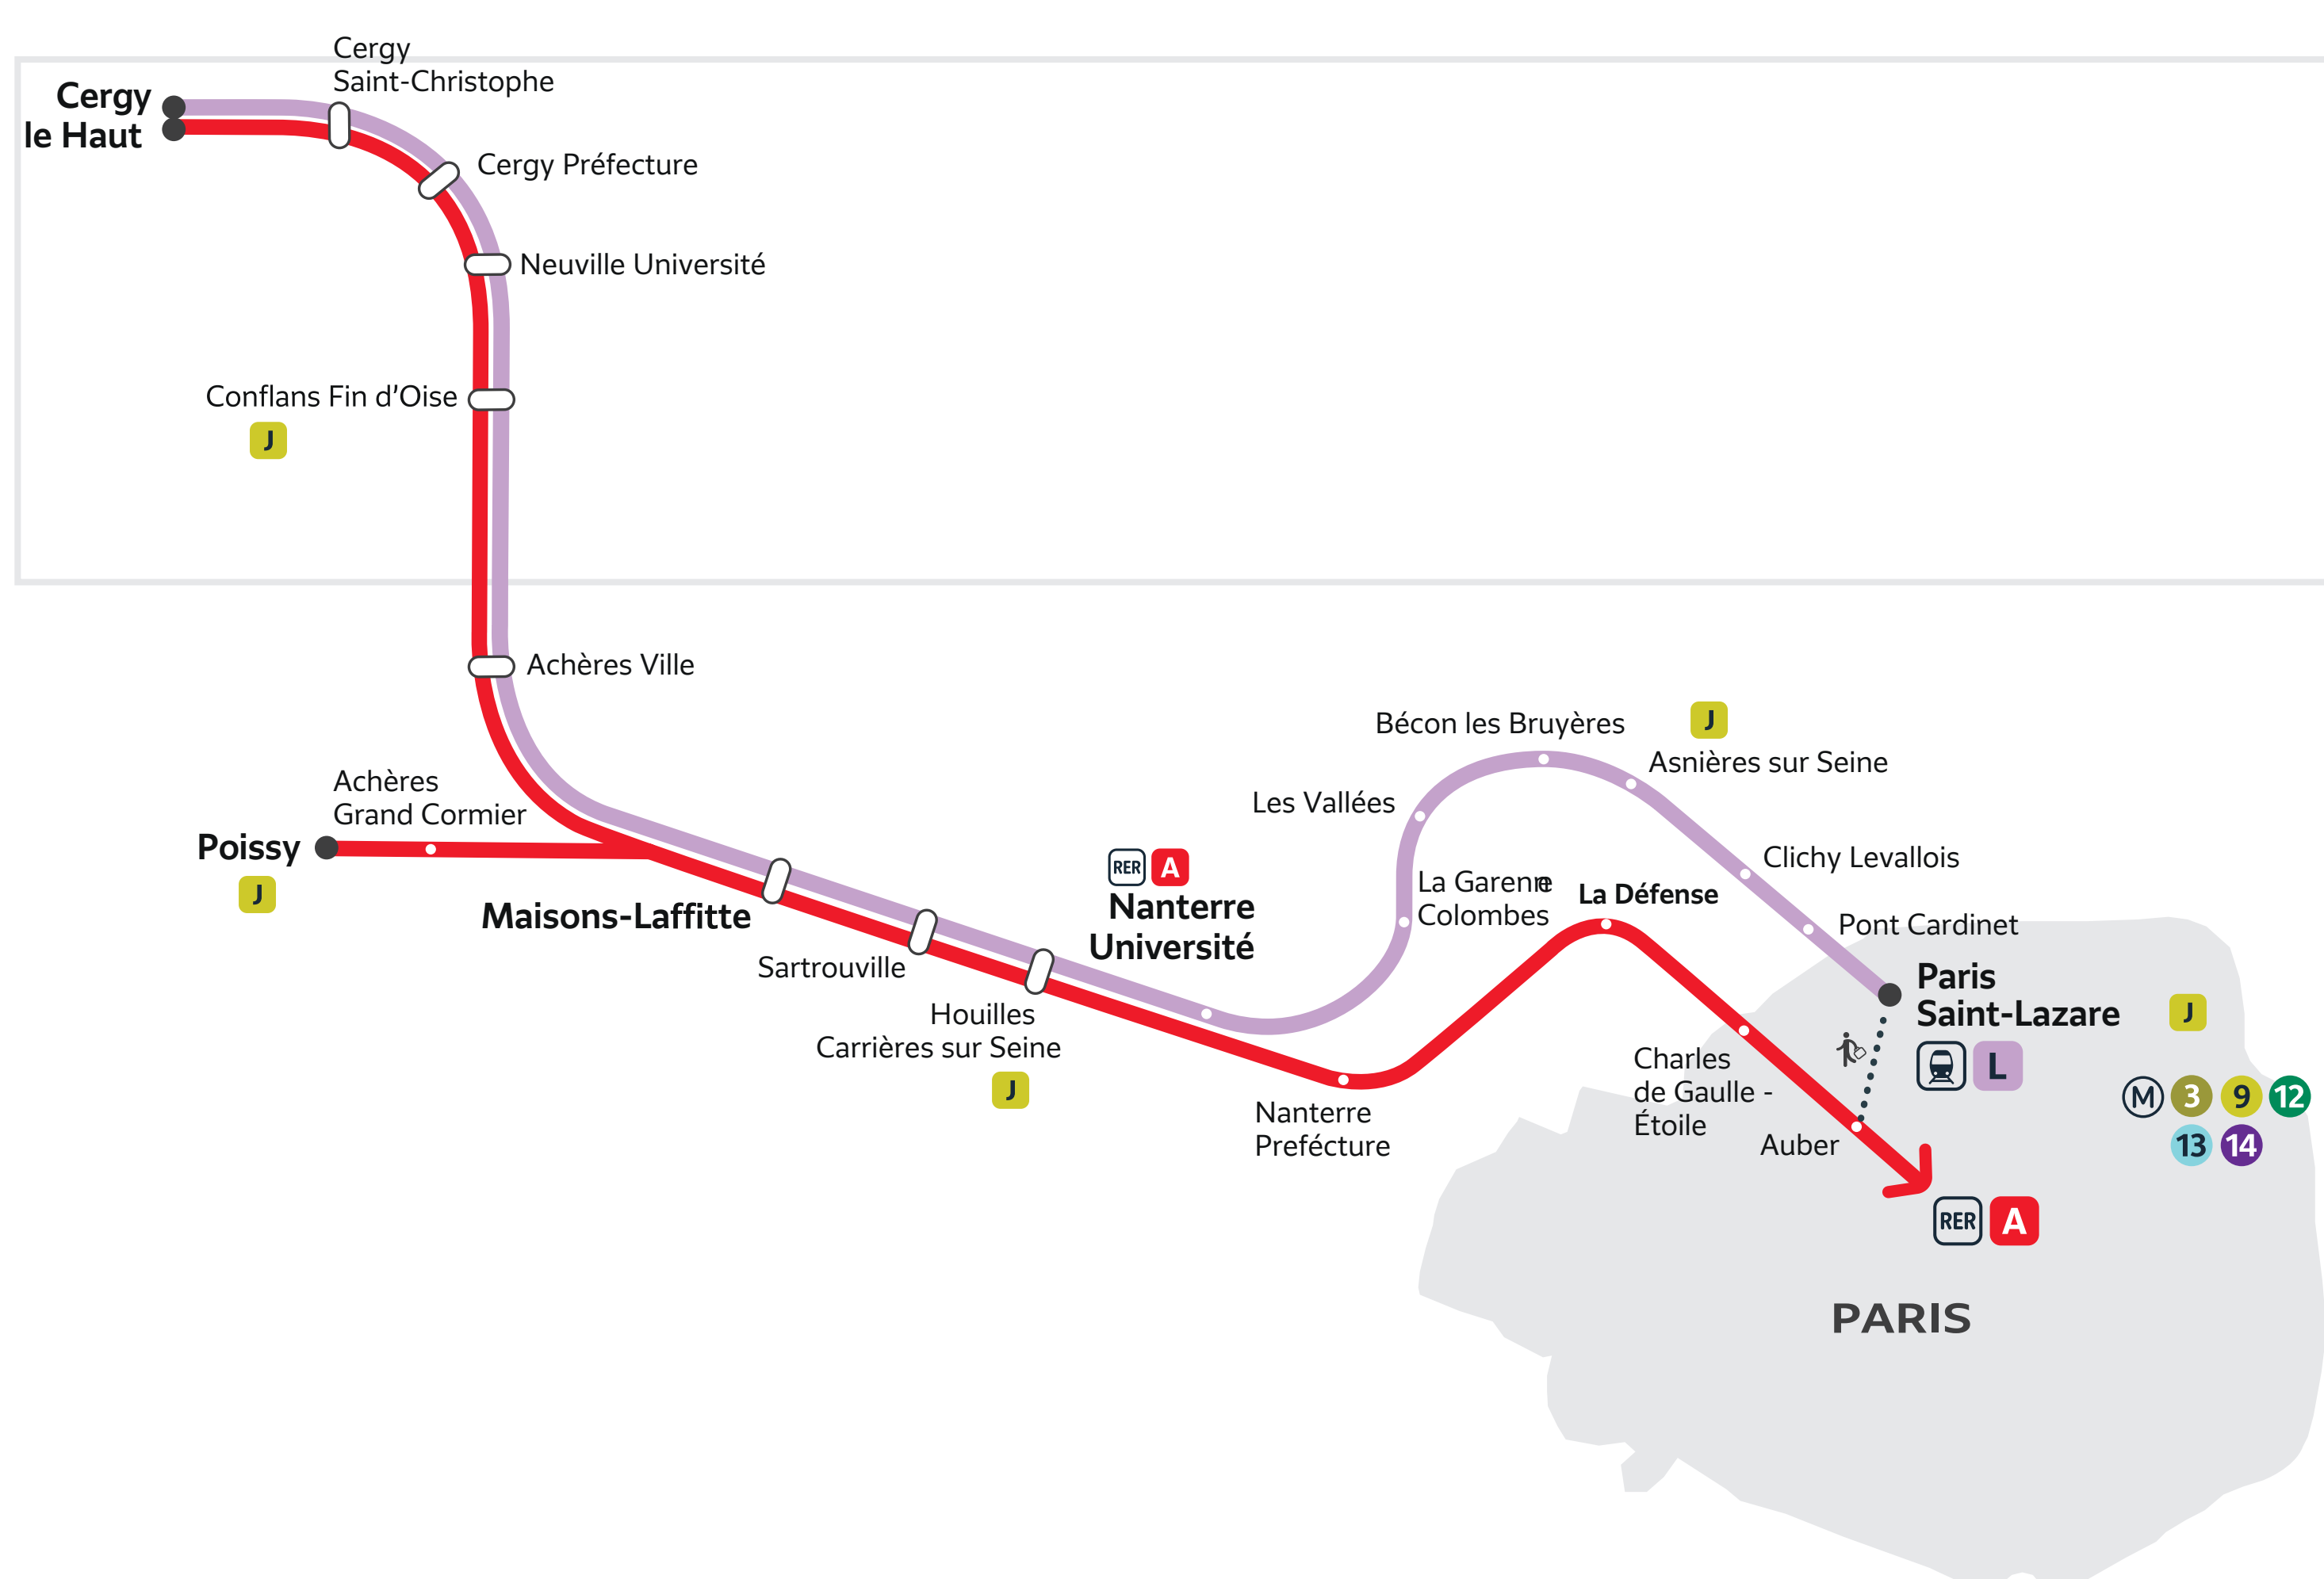

TROUVEZ VOTRE AXE :

- Sur le plan de votre ligne ci-dessous, trouvez votre gare puis l'axe correspondant dans l'index.
- Une fois votre axe identifié, reportez-vous au calendrier qui correspond au mois souhaité.
- Vous trouverez votre axe et vous saurez si votre trajet est concerné par les travaux.

Find the line branch corresponding to your station and please refer to the work calendar poster.
 Busca el tramo de la línea al que pertenece tu estación y remítete al cartel del calendario de las obras.

Axe 1	Paris Saint-Lazare <> Nanterre Université / Maisons-Laffitte
Axe 2	Paris Saint-Lazare <> Cergy le Haut
Axe 1	Poissy <> Auber
Axe 2	Cergy le Haut <> Auber

GARES	AXES AXES	GARES	AXES AXES
Auber	1 2	Conflans Fin d'Oise	2
Achères Ville	2	Houilles Carrières sur Seine	1 2
Achères Grand Cormier	2	La Défense	1 2
Asnières sur Seine	1 2	La Garenne Colombes	1 2
Bécon les Bruyères	1 2	Les Vallées	1 2
Cergy le Haut	2	Maisons-Laffitte	1 2
Cergy Préfecture	2	Nanterre Préfecture	1 2
Cergy Saint-Christophe	2	Nanterre Université	1 2
Charles de Gaulle-Étoile	2	Neuille Université	2
		Paris Saint-Lazare	1 2
		Poissy	1
Clichy Levallois	1 2		