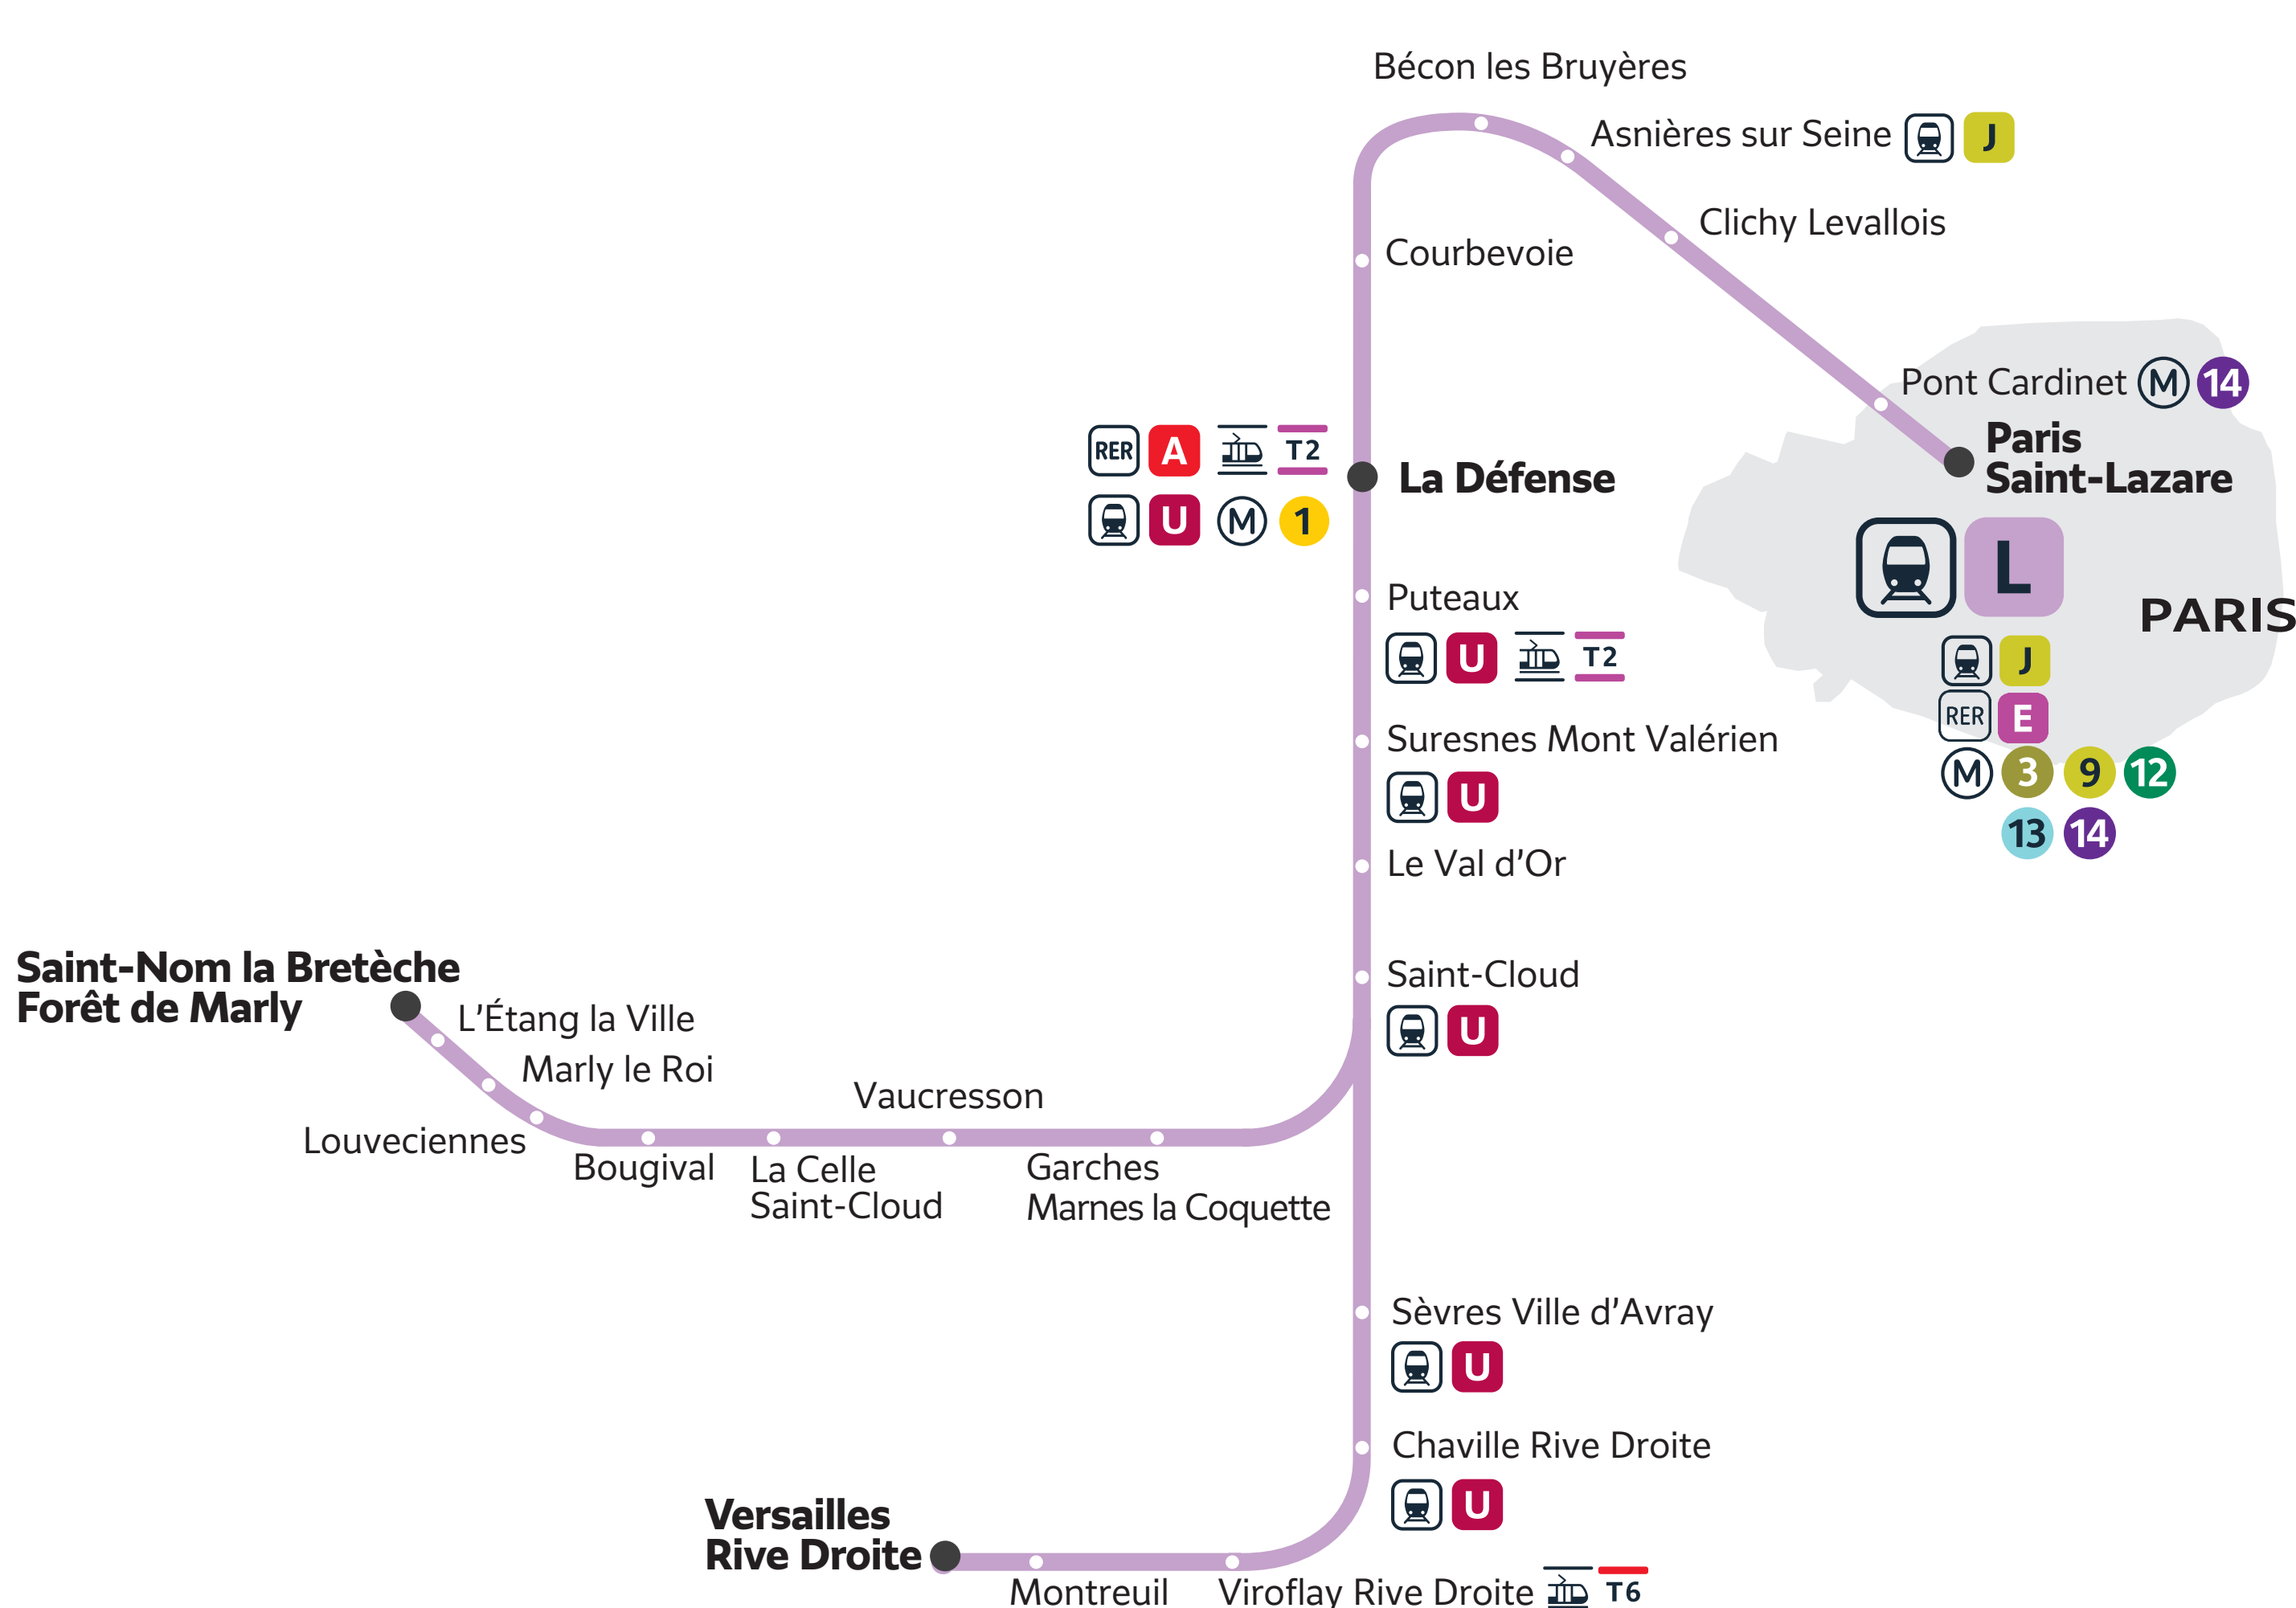

TRAVAUX LIGNE

PLANNED WORKS LINE L / OBRAS PREVISTAS LÍNEA L

Février 2023 et Mars 2023
February 2023 and March 2023 / Febrero 2023 y Marzo 2023

TROUVEZ VOTRE AXE :

- Sur le plan de votre ligne ci-dessous, trouvez votre gare puis l'axe correspondant dans l'index.
- Une fois votre axe identifié, reportez-vous au calendrier qui correspond au mois souhaité.
- Vous trouverez votre axe et vous saurez si votre trajet est concerné par les travaux.

Find the line branch corresponding to your station and please refer to the work calendar poster.
Busca el tramo de la línea al que pertenece tu estación y remítete al cartel del calendario de las obras.

Axe 1 Paris Saint-Lazare < > Versailles Rive Droite
Axe 2 Paris Saint-Lazare < > Saint Nom la Bretèche Forêt de Marly

GARES	AXES	GARES	AXES
Asnières sur Seine	1	Montreuil	1
Bécon les Bruyères	2	Paris Saint-Lazare	1 2
Bougival	2	Pont Cardinet	1
Chaville Rive Droite	1	Puteaux	2
Clichy Levallois	1	Saint-Cloud	1 2
Courbevoie	2	Saint-Nom la Bretèche Forêt de Marly	2
Garches Marnes la Coquette	2	Sèvres Ville d'Avray	1
La Celle Saint-Cloud	2	Suresnes Mont Valérien	1
La Défense	1 2	Vaucresson	2
L'Étang la Ville	2	Versailles Rive Droite	1
Le Val d'Or	2	Viroflay Rive Droite	1
Louveciennes	2		
Marly le Roi	2		