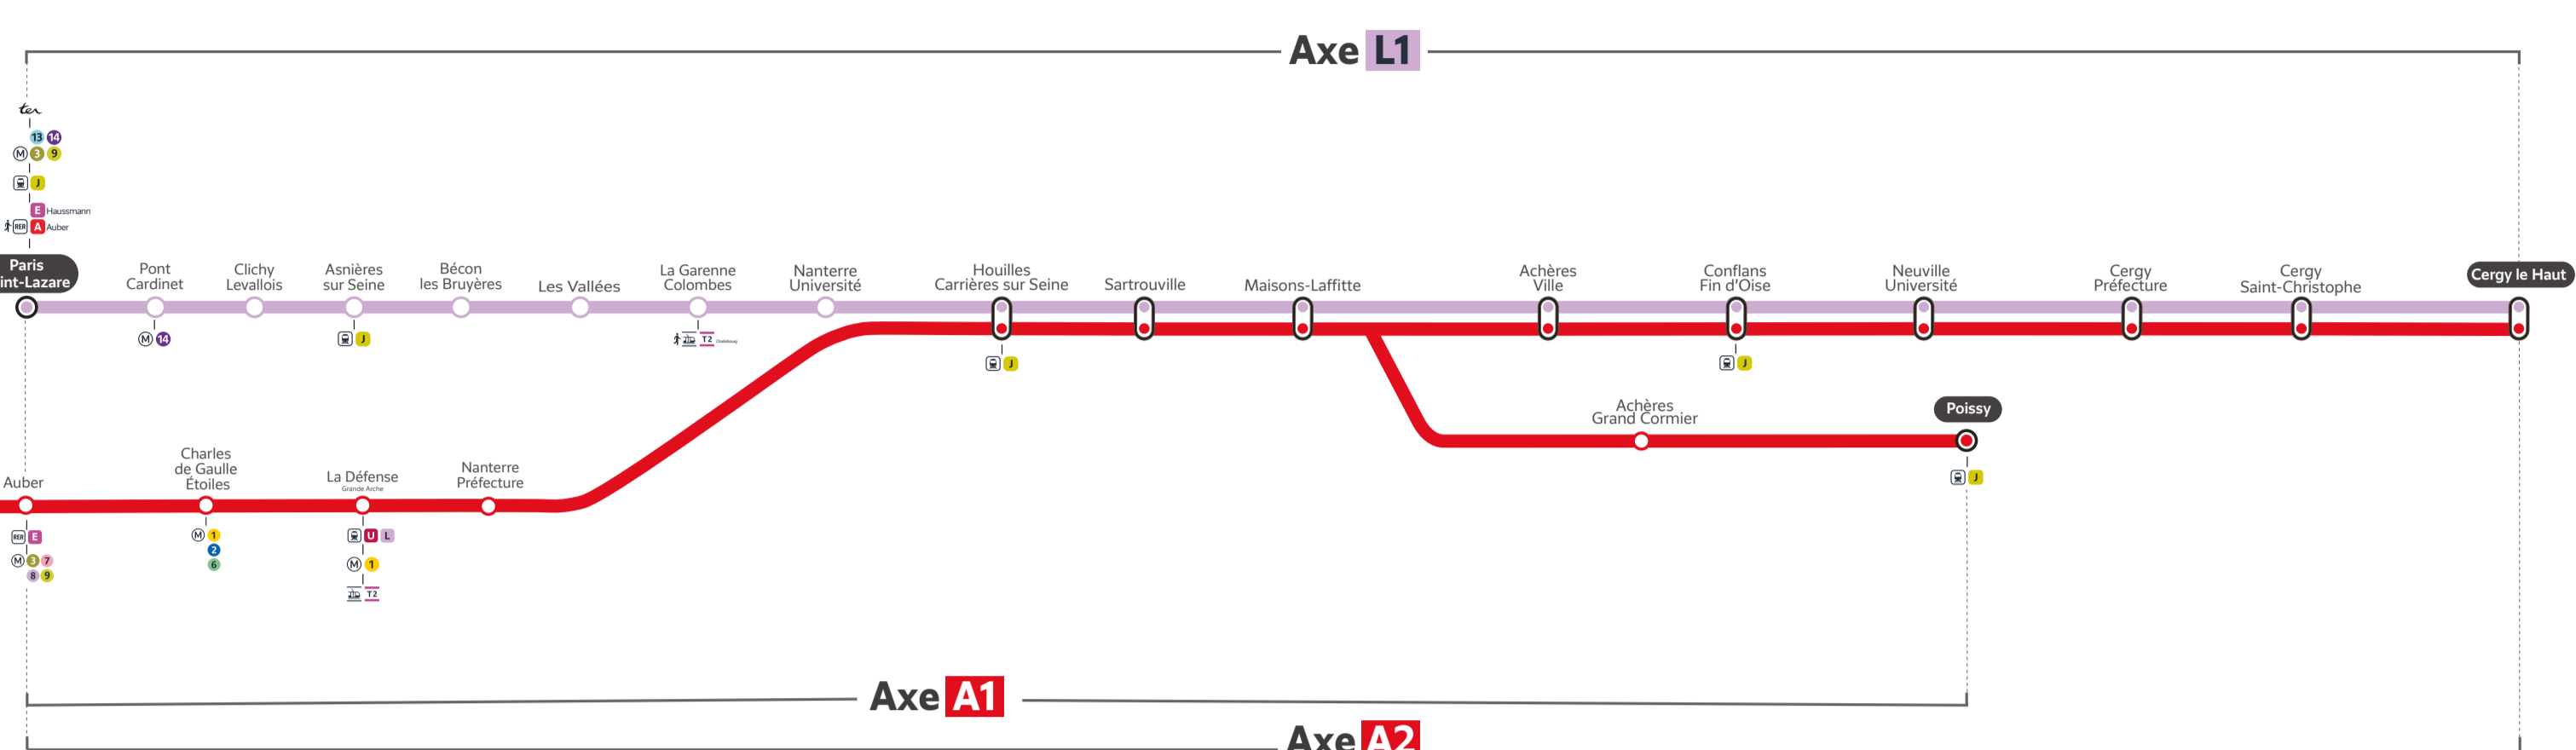

TRAVAUX LIGNES

PLANNED WORKS LINE A-L / OBRAS PREVISTAS LÍNEA A-L

Préparez votre voyage ! PLAN YOUR JOURNEY! / ¡ORGANIZA SU VIAJE!

En savoir plus sur l'impact des travaux et les solutions de transport alternatives 3 semaines avant le départ.

AXES ET DATES IMPACTÉS (AXES AND DATES AFFECTED / EJES Y FECHAS IMPACTADAS)

MARS 2023 (MARCH 2023 / MARZO 2023)

Axe L1 MOINS DE TRAIN ENTRE
Paris Saint-Lazare <> Nanterre Université

L	M	M	J	V	S	D
		1	2	3	4	5
6	7	8	9	10	11	12
13	14	15	16	17	18	19
20	21	22	23	24	25	26
27	28	29	30	31		

L	M	M	J	V	S	D
		1	2	3	4	5
6	7	8	9	10	11	12
13	14	15	16	17	18	19
20	21	22	23	24	25	26
27	28	29	30	31		

Axe L1 NON DESSERTE DES GARES DE
Les Vallées, Nanterre Université et Maisons-Laffitte
Bus de remplacement mis en place

En soirée de semaine du 1^{er} au 10 Mars et du 24 au 28 Avril 2023 :
Mise en place d'une desserte exceptionnelle du RER A entre Poissy et Cergy le Haut