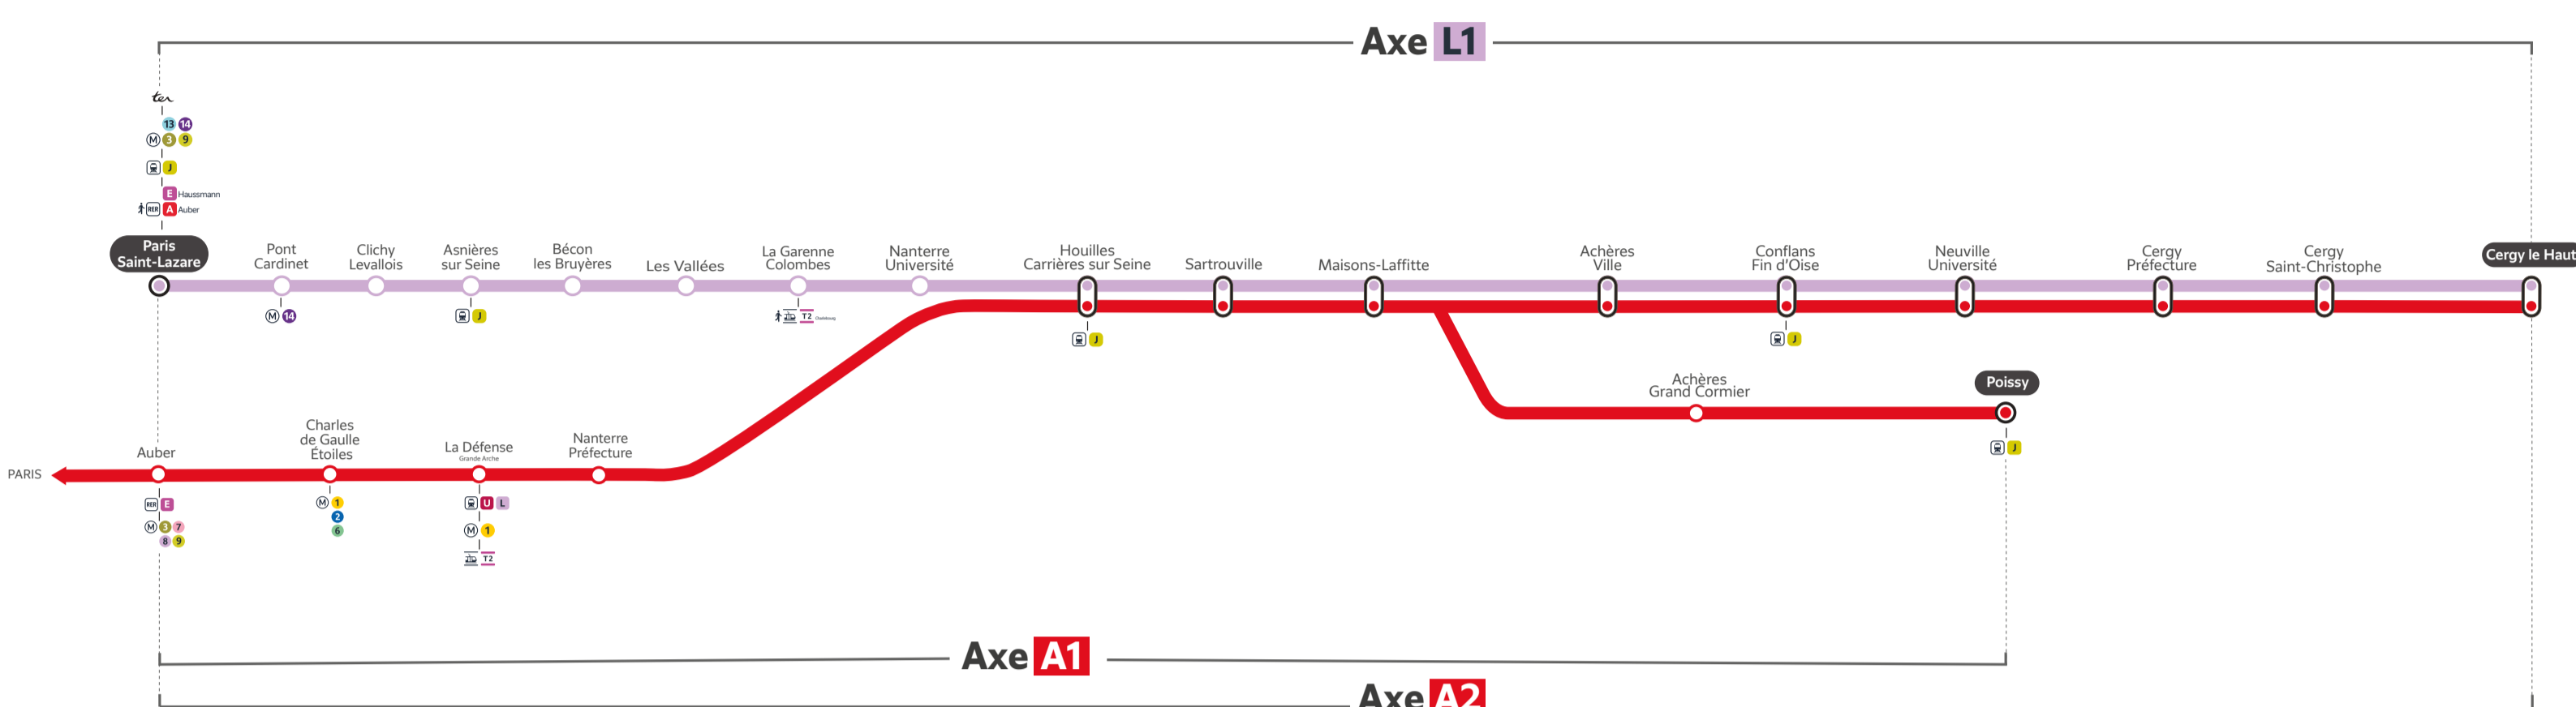

TRAVAUX LIGNES

PLANNED WORKS LINE A-L / OBRAS PREVISTAS LÍNEA A-L

Préparez votre voyage ! PLAN YOUR JOURNEY! / ¡ORGANIZA SU VIAJE!

En savoir plus sur l'impact des travaux et les solutions de transport alternatives 3 semaines avant le départ.

AXES ET DATES IMPACTÉS (AXES AND DATES AFFECTED / EJES Y FECHAS IMPACTADAS)

AVRIL 2023 (APRIL 2023 / ABRIL 2023)

Axe L1	MOINS DE TRAIN ENTRE Paris Saint-Lazare <> Nanterre Université						
	L	M	M	J	V	S	D
						1	2
	3	4	5	6	7	8	9
	10	11	12	13	14	15	16
	17	18	19	20	21	22	23
	24	25	26	27	28	29	30

Axe L1	AUCUN TRAIN ENTRE - Paris Saint-Lazare <> Nanterre Université - Paris Saint-Lazare <> Maisons-Laffitte Bus de remplacement mis en place						
	L	M	M	J	V	S	D
						1	2
	3	4	5	6	7	8	9
	10	11	12	13	14	15	16
	17	18	19	20	21	22	23
	24	25	26	27	28	29	30

- Travaux pouvant vous impacter en journée
- Travaux pouvant vous impacter en soirée
- Interruption de trafic du 1^{er} au dernier train

En soirée de semaine du 24 au 28 Avril 2023 :

- Mise en place d'une desserte exceptionnelle du RER A entre Poissy et Cergy le Haut.
- Ligne L prolongée de Maisons-Laffitte à Poissy.