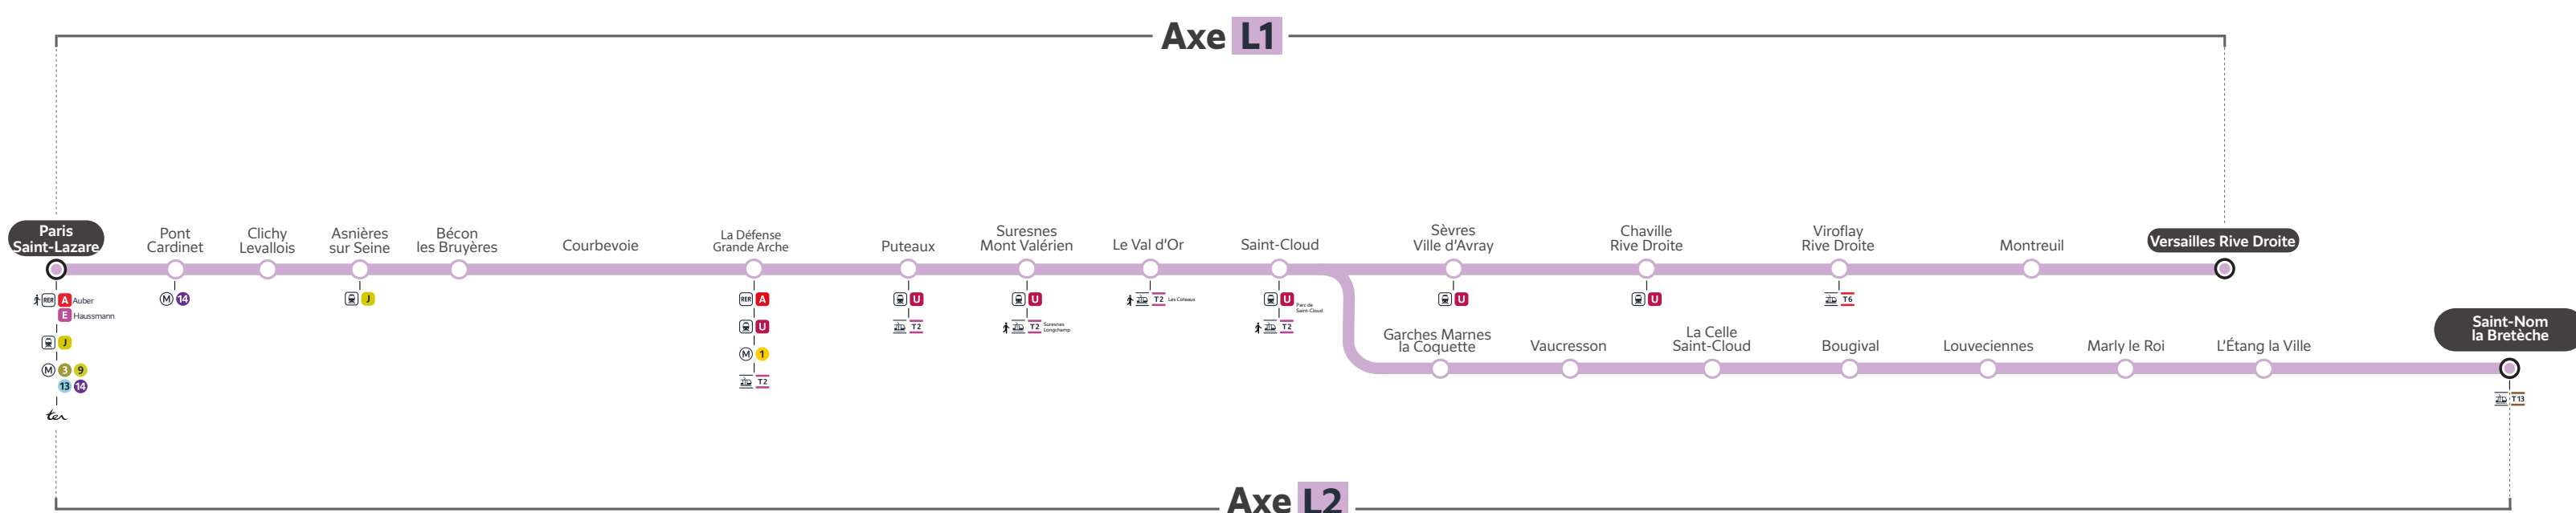

TRAVAUX LIGNE

🇬🇧 *PLANNED WORKS LINE L* / 🇪🇸 *OBRAS PREVISTAS LÍNEA L*

Préparez votre voyage ! PLAN YOUR JOURNEY! / ¡ORGANIZA SU VIAJE!

En savoir plus sur l'impact des travaux et les solutions de transport alternatives 3 semaines avant le départ.

Flashez-moi !
Flash me!
¡Escanee aqui!

AXES ET DATES IMPACTÉS (AXES AND DATES AFFECTED / EJES Y FECHAS IMPACTADAS)

AVRIL 2023 (APRIL 2023 / ABRIL 2023)

Axes	AUCUN TRAIN ENTRE						
L1	Paris Saint-Lazare <> La Défense						
L2	Bus de remplacement mis en place						
	L	M	M	J	V	S	D
						1	2
	3	4	5	6	7	8	9
	10	11	12	13	14	15	16
	17	18	19	20	21	22	23
	24	25	26	27	28	29	30

Axes	AUCUN TRAIN ENTRE						
L1	- Saint-Cloud <> Versailles Rive Droite						
L2	- Saint-Cloud <> Saint-Nom la Bretèche						
	Bus de remplacement mis en place						
	L	M	M	J	V	S	D
						1	2
	3	4	5	6	7	8	9
	10	11	12	13	14	15	16
	17	18	19	20	21	22	23
	24	25	26	27	28	29	30

- Travaux pouvant vous impacter en journée
- Travaux pouvant vous impacter en soirée
- Interruption de trafic du 1^{er} au dernier train