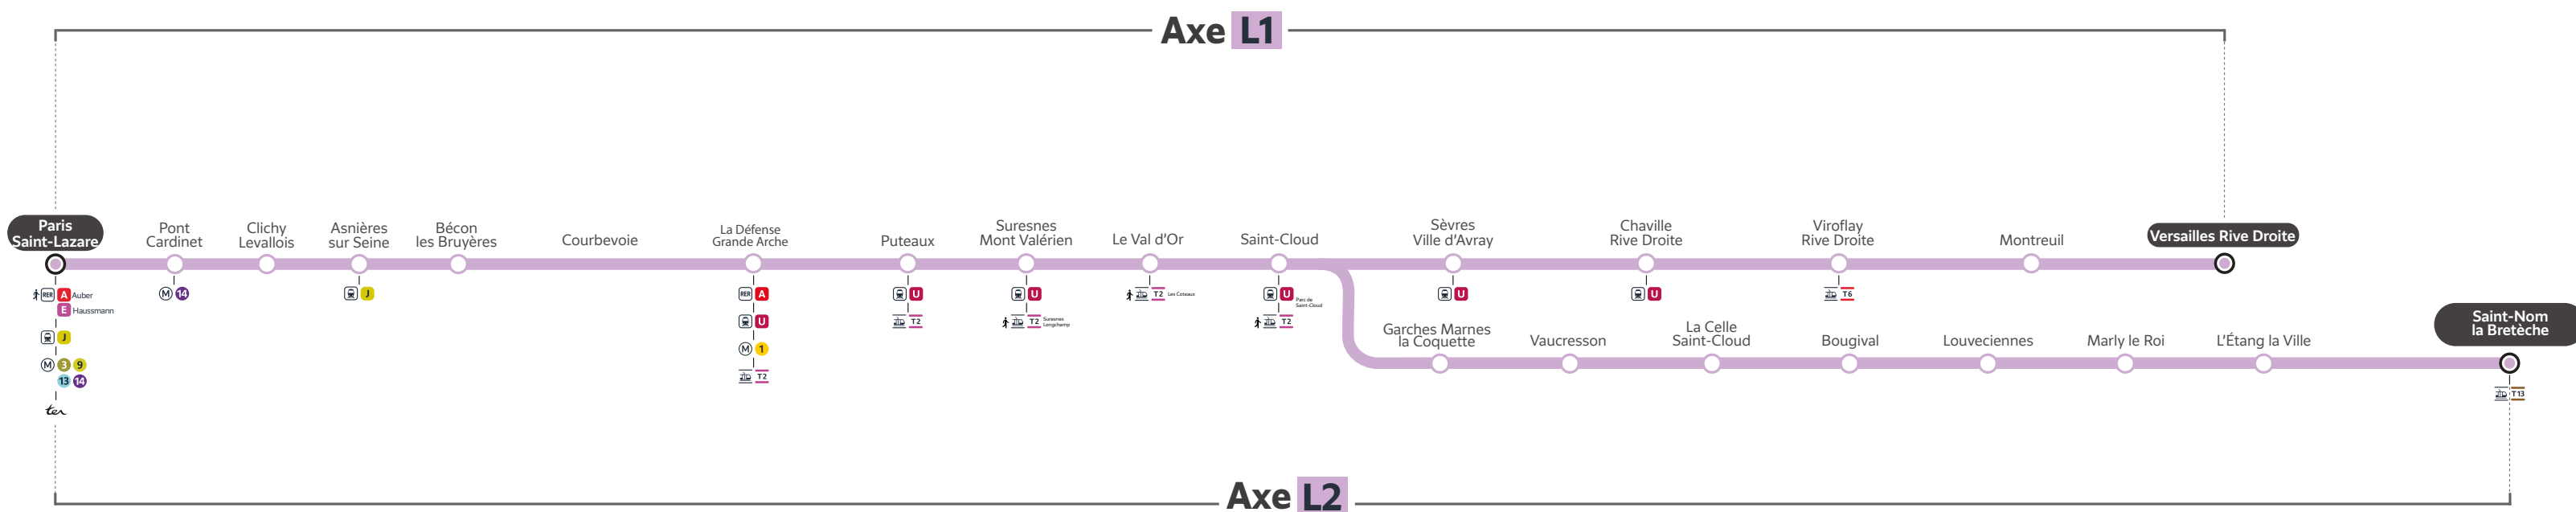

# TRAVAUX LIGNE

PLANNED WORKS LINE L / OBRAS PREVISTAS LÍNEA L

## AXES ET DATES IMPACTÉS (AXES AND DATES AFFECTED / EJES Y FECHAS IMPACTADAS)

### JUIN 2023 (JUNE 2023 / JUNIO 2023)

Axes	AUCUN TRAIN ENTRE						
L1	- Saint-Cloud <> Versailles Rive Droite						
L2	- Saint-Cloud <> Saint-Nom la Bretèche						
	Bus de remplacement mis en place						
	L	M	M	J	V	S	D
				1	2	3	4
	5	6	7	8	9	10	11
	12	13	14	15	16	17	18
	19	20	21	22	23	24	25
	26	27	28	29	30		

Axes	AUCUN TRAIN ENTRE						
L1	Paris Saint-Lazare <> La Défense						
L2	Bus de remplacement mis en place						
	L	M	M	J	V	S	D
				1	2	3	4
	5	6	7	8	9	10	11
	12	13	14	15	16	17	18
	19	20	21	22	23	24	25
	26	27	28	29	30		