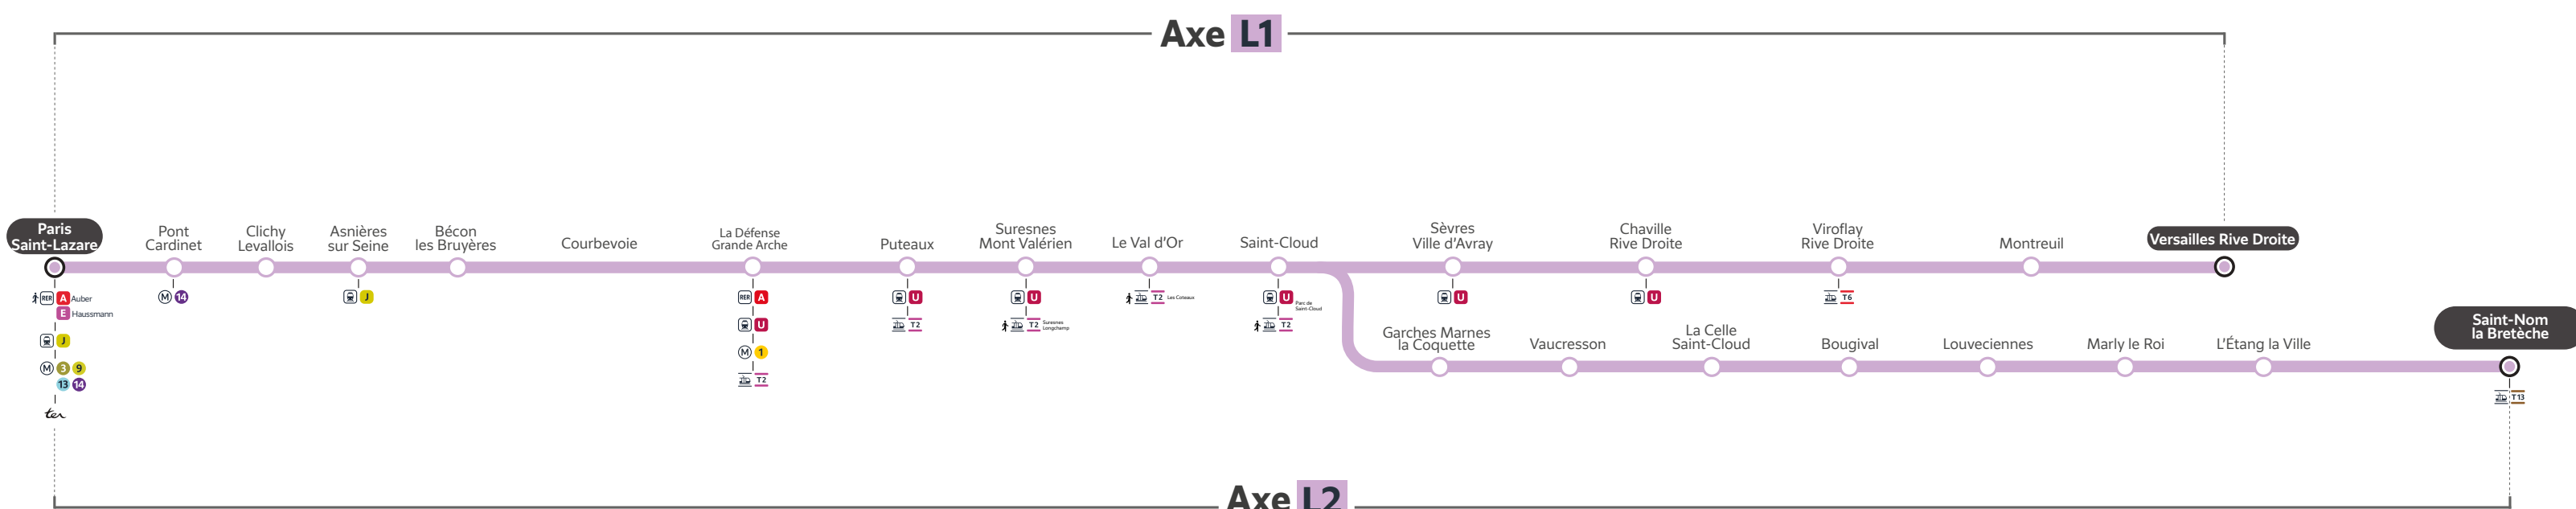

TRAVAUX LIGNE

PLANNED WORKS LINE L / OBRAS PREVISTAS LÍNEA L

Préparez votre voyage!

PLAN YOUR JOURNEY! / ORGANIZA SU VIAJE!

En savoir plus sur l'impact des travaux et les solutions de transport alternatives 3 semaines avant votre départ

Flashez-moi!

Flash me!
¡Escanee aquí!

AXES ET DATES IMPACTÉS (AXES AND DATES AFFECTED / EJES Y FECHAS IMPACTADAS)

JUILLET 2023 (JULY 2023 / JULIO 2023)

Axes	AUCUN TRAIN ENTRE						
L1	Paris Saint-Lazare <> La Défense						
L2	Bus de remplacement mis en place						
	L	M	M	J	V	S	D
						1	2
	3	4	5	6	7	8	9
	10	11	12	13	14	15	16
	17	18	19	20	21	22	23
	24	25	26	27	28	29	30
	31						

Axe	AUCUN TRAIN ENTRE						
L1	Saint-Cloud <> Versailles Rive Droite						
	Bus de remplacement mis en place						
	L	M	M	J	V	S	D
						1	2
	3	4	5	6	7	8	9
	10	11	12	13	14	15	16
	17	18	19	20	21	22	23
	24	25	26	27	28	29	30
	31						

Axe	AUCUN TRAIN ENTRE						
L1	La Défense <> Versailles Rive Droite / Saint-Nom la Bretèche						
	Bus de remplacement mis en place						
	L	M	M	J	V		
		1	2	3	4		
	7	8	9	10	11	12	
	14	15	16	17	18	19	
	21	22	23	24	25		
	28	29	30	31			