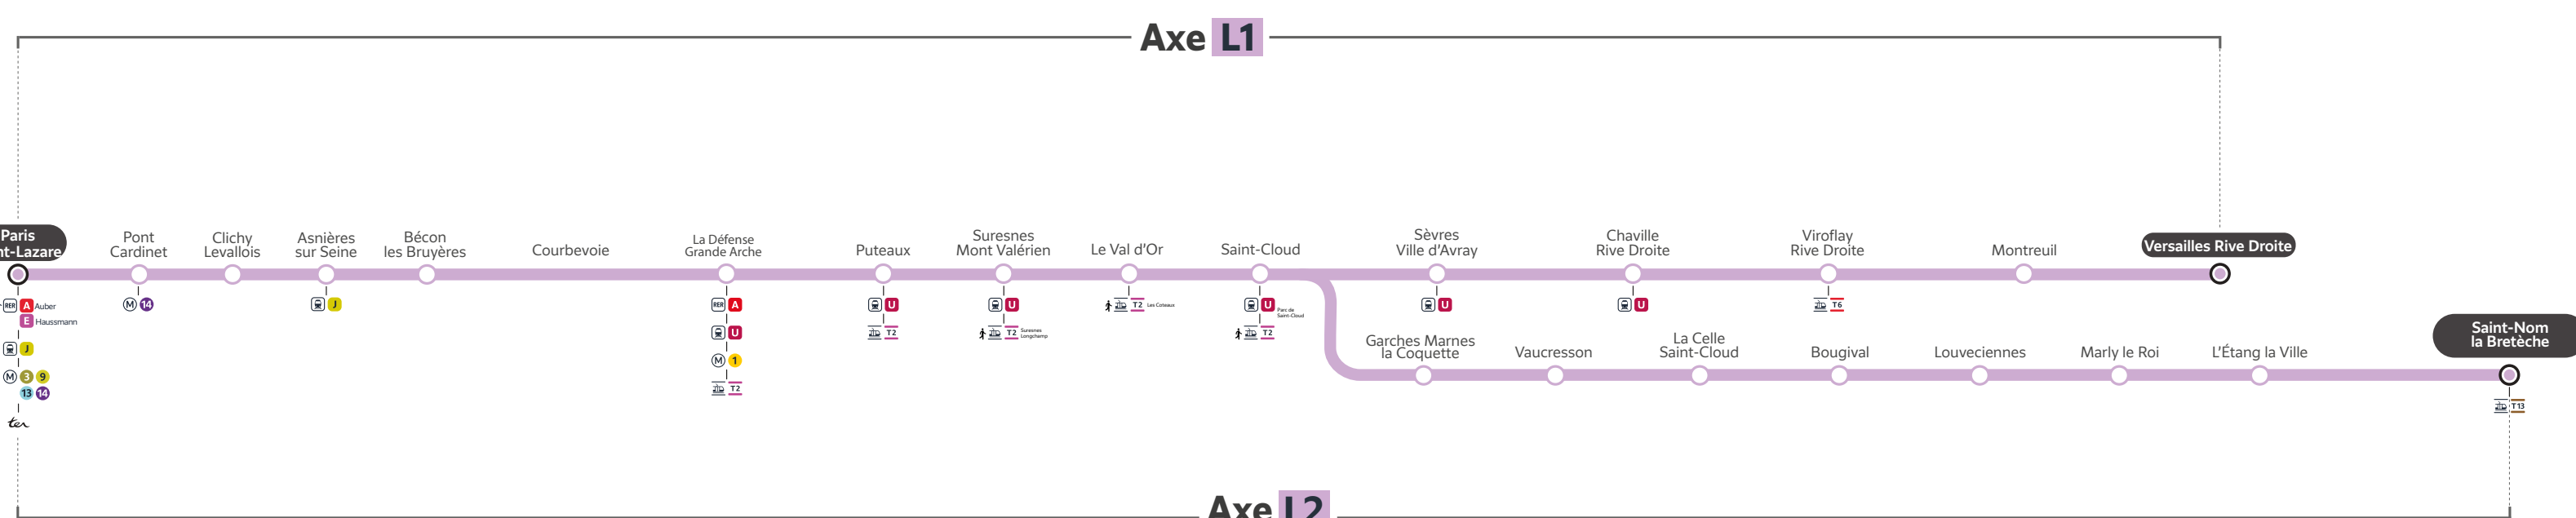

Site TRANSILIEN.COM

Appli SNCF CONNECT

Ou votre appli de mobilité

Flasher-moi!

Flash me! / Escanee aquí!

AXES ET DATES IMPACTÉS (AXES AND DATES AFFECTED / EJES Y FECHAS IMPACTADAS)

AOÛT 2023 (AUGUST 2023 / AGOSTO 2023)

Axe L1	AUCUN TRAIN ENTRE Saint-Cloud <> Versailles Rive Droite						
	Bus de remplacement mis en place						
	L	M	M	J	V	S	D
		1	2	3	4	5	6
	7	8	9	10	11	12	13
	14	15	16	17	18	19	20
	21	22	23	24	25	26	27
	28	29	30	31			

Axe L1	AUCUN TRAIN ENTRE La Défense <> Versailles Rive Droite / Saint-Nom la Bretèche						
	Bus de remplacement mis en place						
	L	M	M	J	V	S	D
		1	2	3	4	5	6
	7	8	9	10	11	12	13
	14	15	16	17	18	19	20
	21	22	23	24	25	26	27
	28	29	30	31			

SEPTEMBRE 2023 (september 2023 / septiembre 2023)

Axe L2	AUCUN TRAIN ENTRE Garches Marnes la Coquette <> Saint-Nom la Bretèche						
	Bus de remplacement mis en place						
	L	M	M	J	V	S	D
					1	2	3
	4	5	6	7	8	9	10
	11	12	13	14	15	16	17
	18	19	20	21	22	23	24
	25	26	27	28	29	30	31