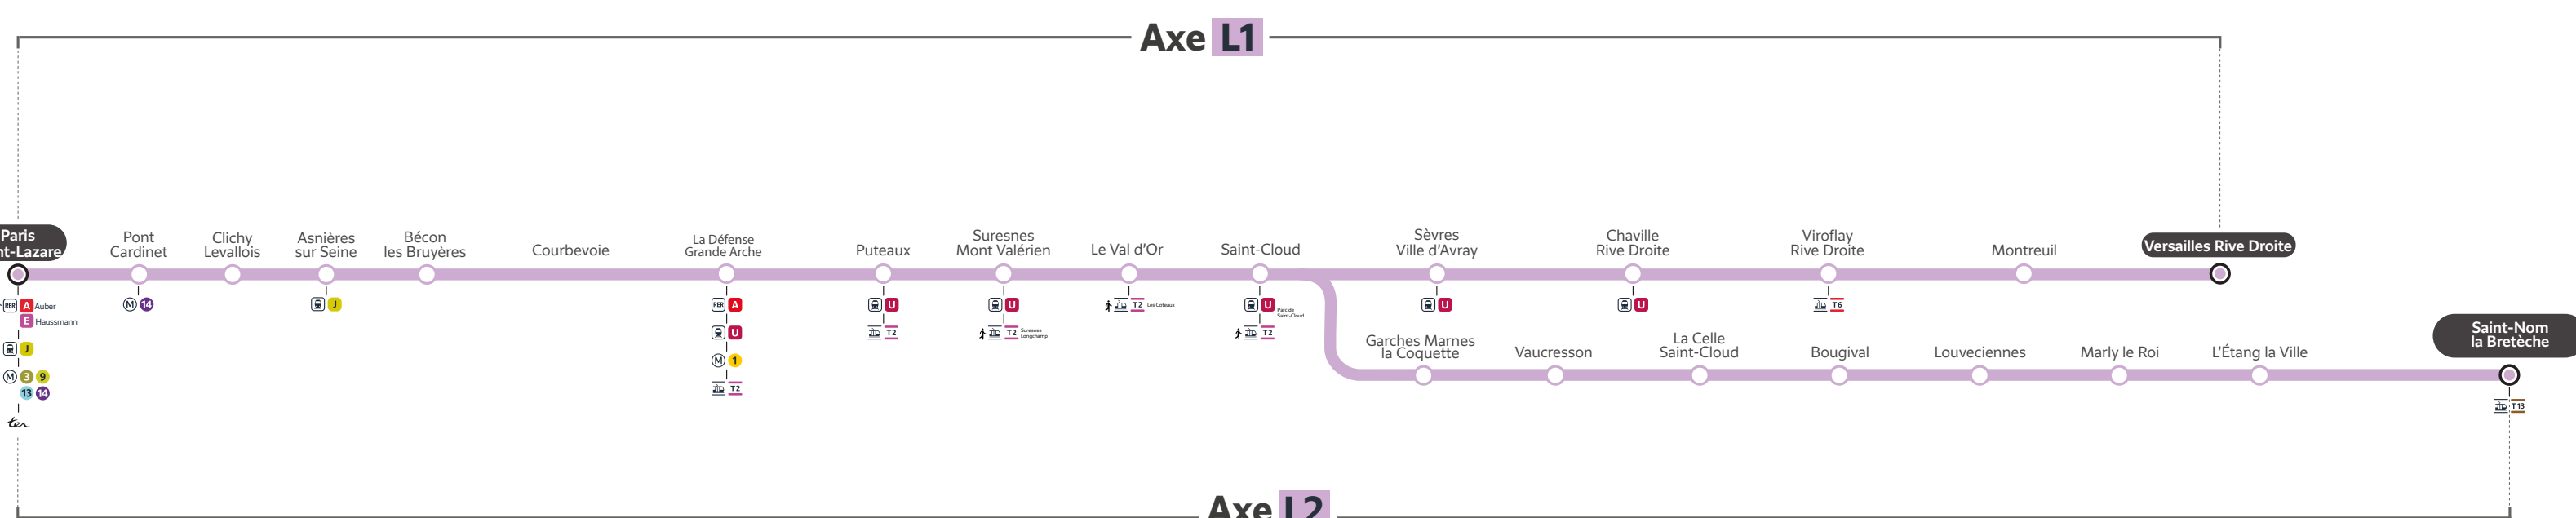

TRAVAUX LIGNE

PLANNED WORKS LINE L / OBRAS PREVISTAS LÍNEA L

Préparez votre voyage!

PLAN YOUR JOURNEY! / ORGANIZA SU VIAJE!

En savoir plus sur l'impact des travaux et les solutions de transport alternatives 3 semaines avant votre départ

Flasher-moi!

Flash me!
¡Escanee aquí!

AXES ET DATES IMPACTÉS (AXES AND DATES AFFECTED / EJES Y FECHAS IMPACTADAS)

SEPTEMBRE 2023 (september 2023 / septiembre 2023)

Axe L2 AUCUN TRAIN ENTRE Garches Marnes la Coquette <> Saint-Nom la Bretèche
Bus de remplacement mis en place

Axes L1 L2 AUCUN TRAIN ENTRE La Défense <> Versailles Rive Droite / Saint-Nom la Bretèche
Bus de remplacement mis en place

L	M	M	J	V	S	D
				1	2	3
4	5	6	7	8	9	10
11	12	13	14	15	16	17
18	19	20	21	22	23	24
25	26	27	28	29	30	

Axes L1 L2 AUCUN TRAIN ENTRE La Défense <> Versailles Rive Droite / Saint-Nom la Bretèche
Bus de remplacement mis en place

L	M	M	J	V	S	D
						1
2	3	4	5	6	7	8
9	10	11	12	13	14	15
16	17	18	19	20	21	22
23	24	25	26	27	28	29
30	31					